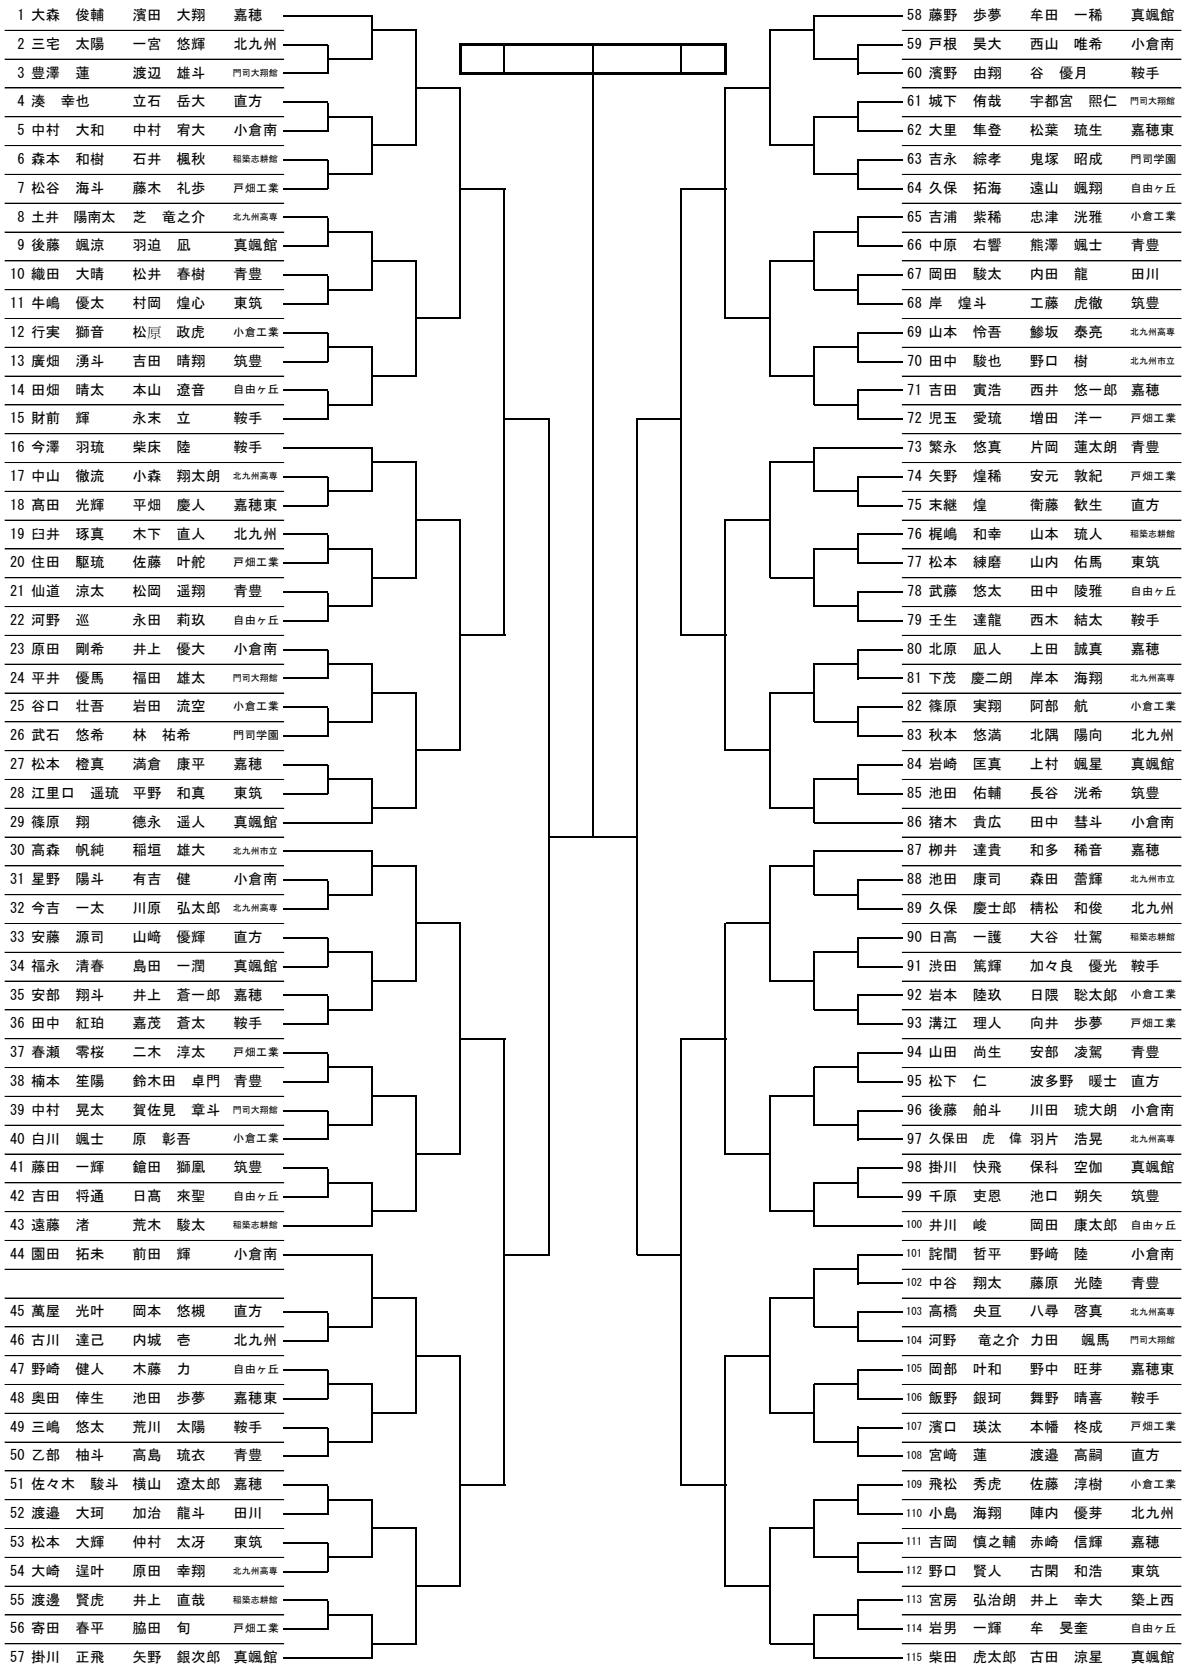

令和8年度福岡県高等学校総合体育大会ソフトテニス選手権大会北部・筑豊ブロック予選会

令和8年5月2・3・4日

桃園庭球場

男子団体戦

Aリーグ		1	2	3	順位
		真凧館	田川	北九州高専	
1	真凧館				
2	田川				
3	北九州高専				

Bリーグ		4	5	6	順位
		青豊	東筑	北九州	
4	青豊				
5	東筑				
6	北九州				

Cリーグ		7	8	9	順位
		嘉穂	小倉工業	鞍手	
7	嘉穂				
8	小倉工業				
9	鞍手				

Dリーグ		10	11	12	順位
		小倉南	北九州市立	自由ヶ丘	
10	小倉南				
11	北九州市立				
12	自由ヶ丘				

Eリーグ		13	14	15	順位
		稲築志耕館	嘉穂東	筑豊	
13	稲築志耕館				
14	嘉穂東				
15	筑豊				

Fリーグ		16	17	18	19	順位
		門司学園	直方	戸畑工業	門司大翔館	
16	門司学園					
17	直方					
18	戸畑工業					
19	門司大翔館					

3位決定戦

令和8年度福岡県高等学校総合体育大会ソフトテニス選手権大会北部・筑豊ブロック予選会

令和8年5月2・3・4日  
筑豊地区球場

男子個人戦

3位決定戦