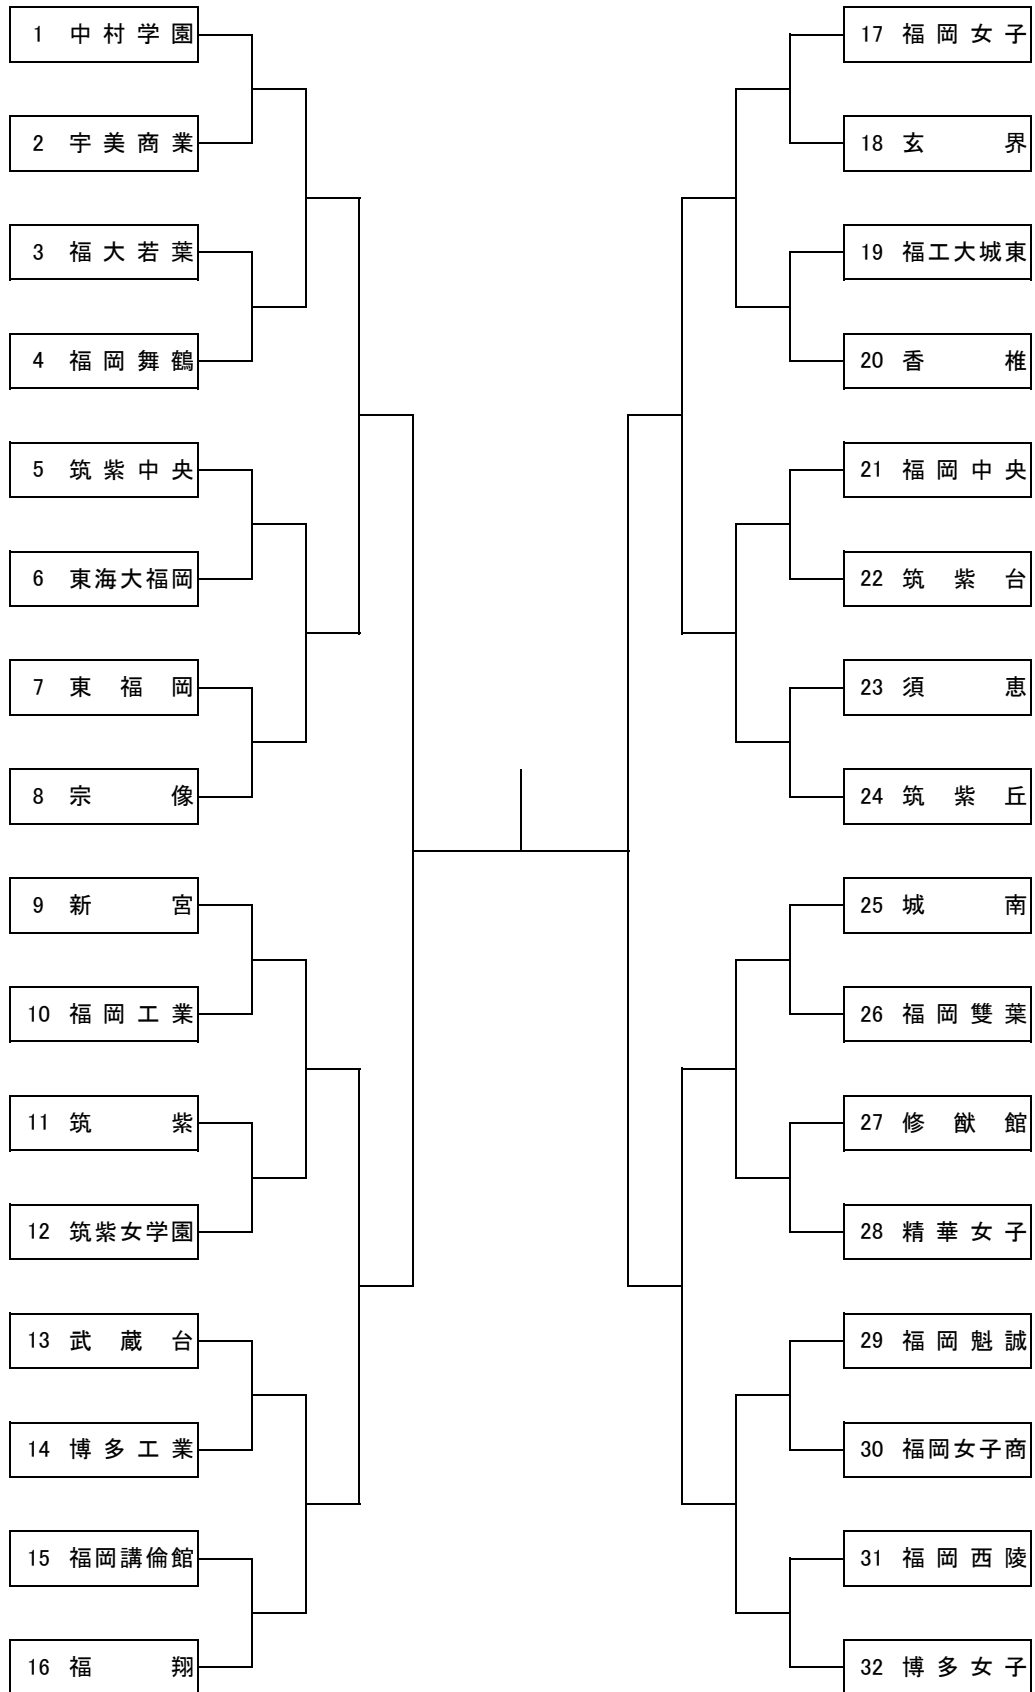

令和8年度福岡県高等学校総合体育大会ソフトテニス選手権大会 中部ブロック予選会

令和8年5月2・3日
今津運動公園テニスコート

女子個人の部

Table of 53 female tennis players with their names, schools, and regional affiliations.

Table of 53 female tennis players, continuing from the first table, with their names, schools, and regional affiliations.

Table of 53 female tennis players, continuing from the previous tables, with their names, schools, and regional affiliations.

Table of 53 female tennis players, continuing from the previous tables, with their names, schools, and regional affiliations.

Table of 53 female tennis players, continuing from the previous tables, with their names, schools, and regional affiliations.

令和8年度福岡県高等学校総合体育大会ソフトテニス選手権大会 中部ブロック予選会

令和8年5月4日

今津運動公園テニスコート

女子団体の部

第3位決定戦

第5位～第8位決定戦

第7位・第8位決定戦