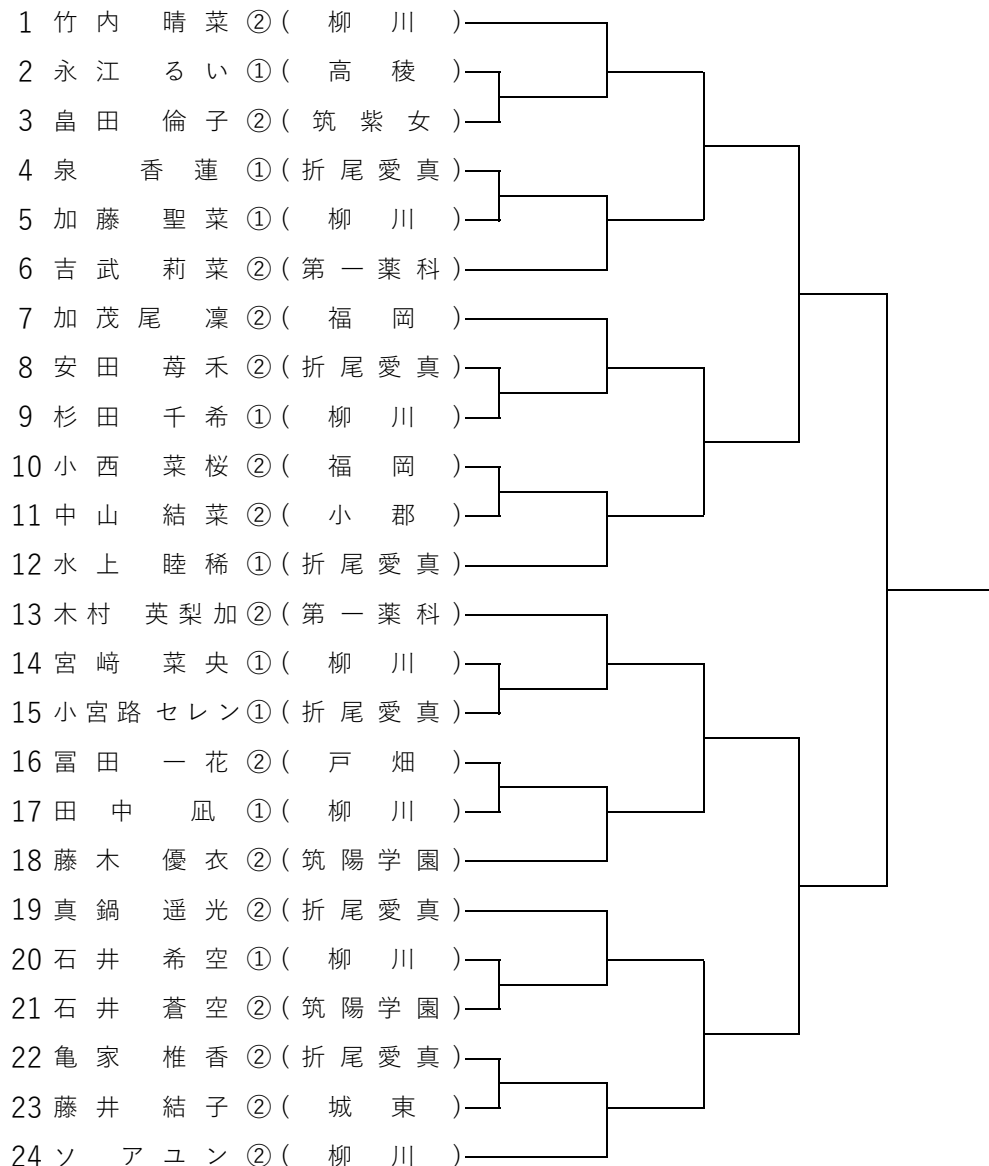

令和6年度 福岡県高等学校テニス新人大会

(兼 全国選抜高校テニス大会九州地区大会福岡県予選)

男子：大牟田港緑地運動公園テニスコート 女子：小郡市テニスコート，諏訪公園テニスコート
令和6年10月12日(土)・13日(日)・14日(月祝)

令和6年度 福岡県高等学校テニス新人大会

(兼 全国選抜高校テニス大会九州地区大会福岡県予選)

大牟田港緑地運動公園テニスコート

令和6年10月12日(土)・13日(日)・14日(月祝)

【男子シングルス】

1R(6G) 2R(6G) QF(6G) SF(6G) F(6G)

【男子ダブルス】

1R(6G) 2R(6G) SF(6G) F(6G)

丸数字は学年

令和6年度 福岡県高等学校テニス新人大会

(兼 全国選抜高校テニス大会九州地区大会福岡県予選)

小郡市テニスコート, 諏訪公園テニスコート

令和6年10月12日(土)・13日(日)・14日(月祝)

【女子シングルス】

1R(6G) 2R(6G) QF(6G) SF(6G) F(6G)

【女子ダブルス】

1R(6G) 2R(6G) SF(6G) F(6G)

丸数字は学年