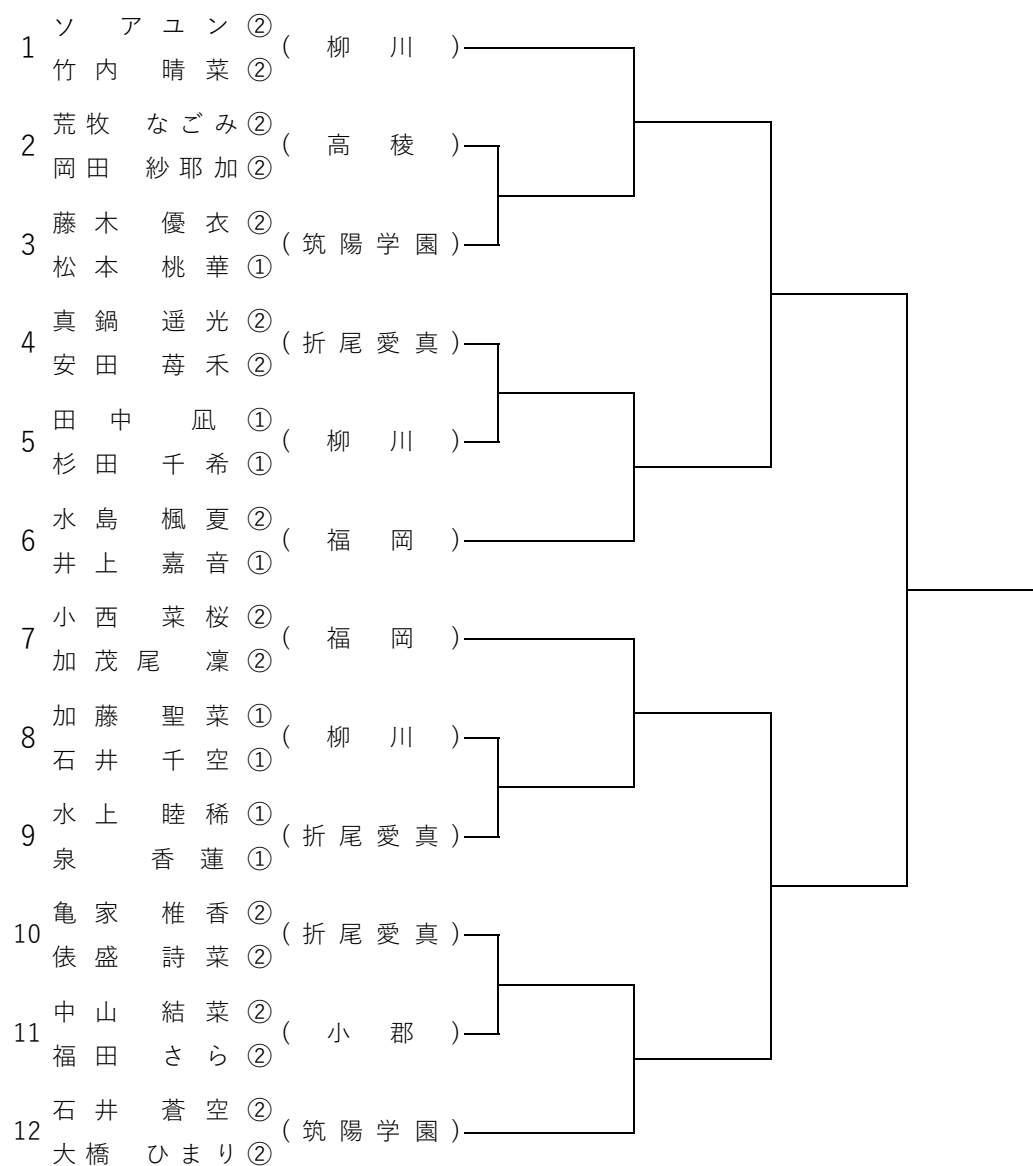

令和6年度 福岡県高等学校テニス新人大会

(兼 全国選抜高校テニス大会九州地区大会福岡県予選)

男子：大牟田港緑地運動公園テニスコート 女子：小郡市テニスコート，諏訪公園テニスコート
令和6年10月12日(土)・13日(日)・14日(月祝)

令和6年度 福岡県高等学校テニス新人大会

(兼 全国選抜高校テニス大会九州地区大会福岡県予選)

大牟田港緑地運動公園テニスコート

令和6年10月12日(土)・13日(日)・14日(月祝)

【男子シングルス】

1R(6G) 2R(6G) QF(6G) SF(6G) F(6G)

【男子ダブルス】

1R(6G) 2R(6G) SF(6G) F(6G)

丸数字は学年

令和6年度 福岡県高等学校テニス新人大会

(兼 全国選抜高校テニス大会九州地区大会福岡県予選)

小郡市テニスコート, 諏訪公園テニスコート

令和6年10月12日(土)・13日(日)・14日(月祝)

【女子シングルス】

1R(6G) 2R(6G) QF(6G) SF(6G) F(6G)

【女子ダブルス】

1R(6G) 2R(6G) SF(6G) F(6G)

丸数字は学年