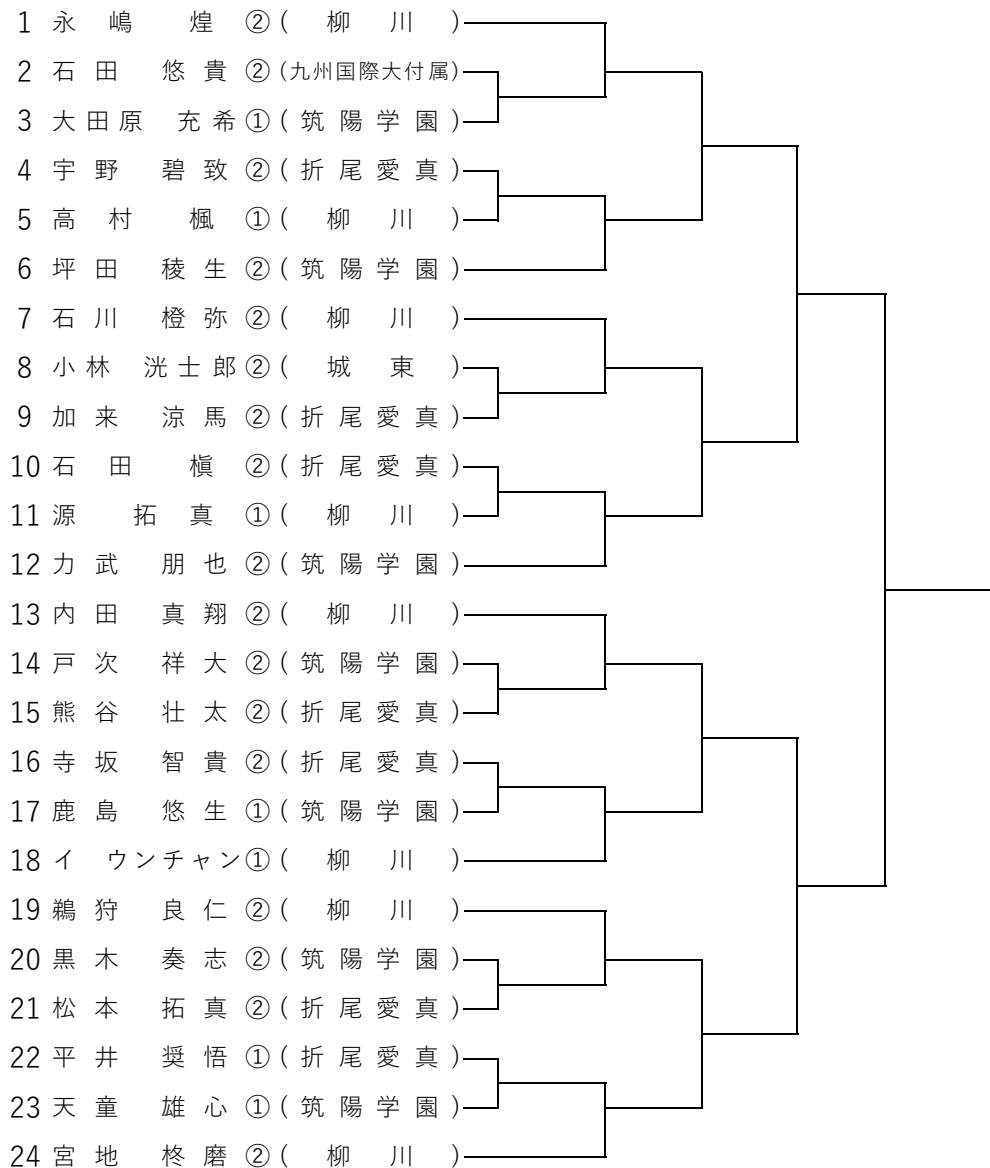

令和6年度 福岡県高等学校テニス新人大会

(兼 全国選抜高校テニス大会九州地区大会福岡県予選)

男子：大牟田港緑地運動公園テニスコート 女子：小郡市テニスコート，諏訪公園テニスコート
令和6年10月12日(土)・13日(日)・14日(月祝)

令和6年度 福岡県高等学校テニス新人大会

(兼 全国選抜高校テニス大会九州地区大会福岡県予選)

大牟田港緑地運動公園テニスコート

令和6年10月12日(土)・13日(日)・14日(月祝)

【男子シングルス】

1R(6G) 2R(6G) QF(6G) SF(6G) F(6G)

【男子ダブルス】

1R(6G) 2R(6G) SF(6G) F(6G)

丸数字は学年

令和6年度 福岡県高等学校テニス新人大会

(兼 全国選抜高校テニス大会九州地区大会福岡県予選)

小郡市テニスコート, 諏訪公園テニスコート

令和6年10月12日(土)・13日(日)・14日(月祝)

【女子シングルス】

1R(6G) 2R(6G) QF(6G) SF(6G) F(6G)

【女子ダブルス】

1R(6G) 2R(6G) SF(6G) F(6G)

丸数字は学年