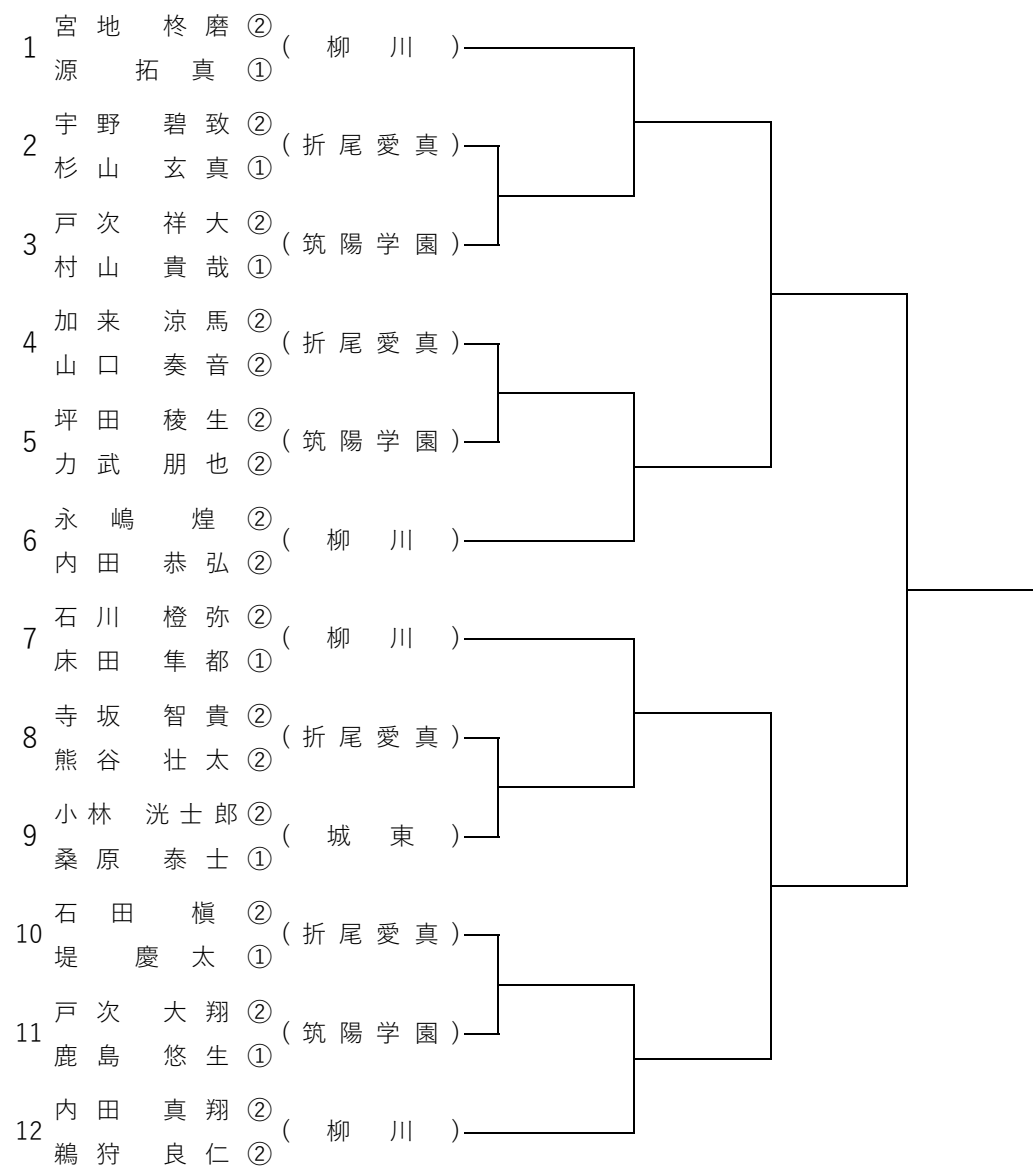

令和6年度 福岡県高等学校テニス新人大会

(兼 全国選抜高校テニス大会九州地区大会福岡県予選)

男子：大牟田港緑地運動公園テニスコート 女子：小郡市テニスコート，諏訪公園テニスコート
令和6年10月12日(土)・13日(日)・14日(月祝)

令和6年度 福岡県高等学校テニス新人大会

(兼 全国選抜高校テニス大会九州地区大会福岡県予選)

大牟田港緑地運動公園テニスコート

令和6年10月12日(土)・13日(日)・14日(月祝)

【男子シングルス】

1R(6G) 2R(6G) QF(6G) SF(6G) F(6G)

【男子ダブルス】

1R(6G) 2R(6G) SF(6G) F(6G)

丸数字は学年

令和6年度 福岡県高等学校テニス新人大会

(兼 全国選抜高校テニス大会九州地区大会福岡県予選)

小郡市テニスコート, 諏訪公園テニスコート

令和6年10月12日(土)・13日(日)・14日(月祝)

【女子シングルス】

1R(6G) 2R(6G) QF(6G) SF(6G) F(6G)

【女子ダブルス】

1R(6G) 2R(6G) SF(6G) F(6G)

丸数字は学年