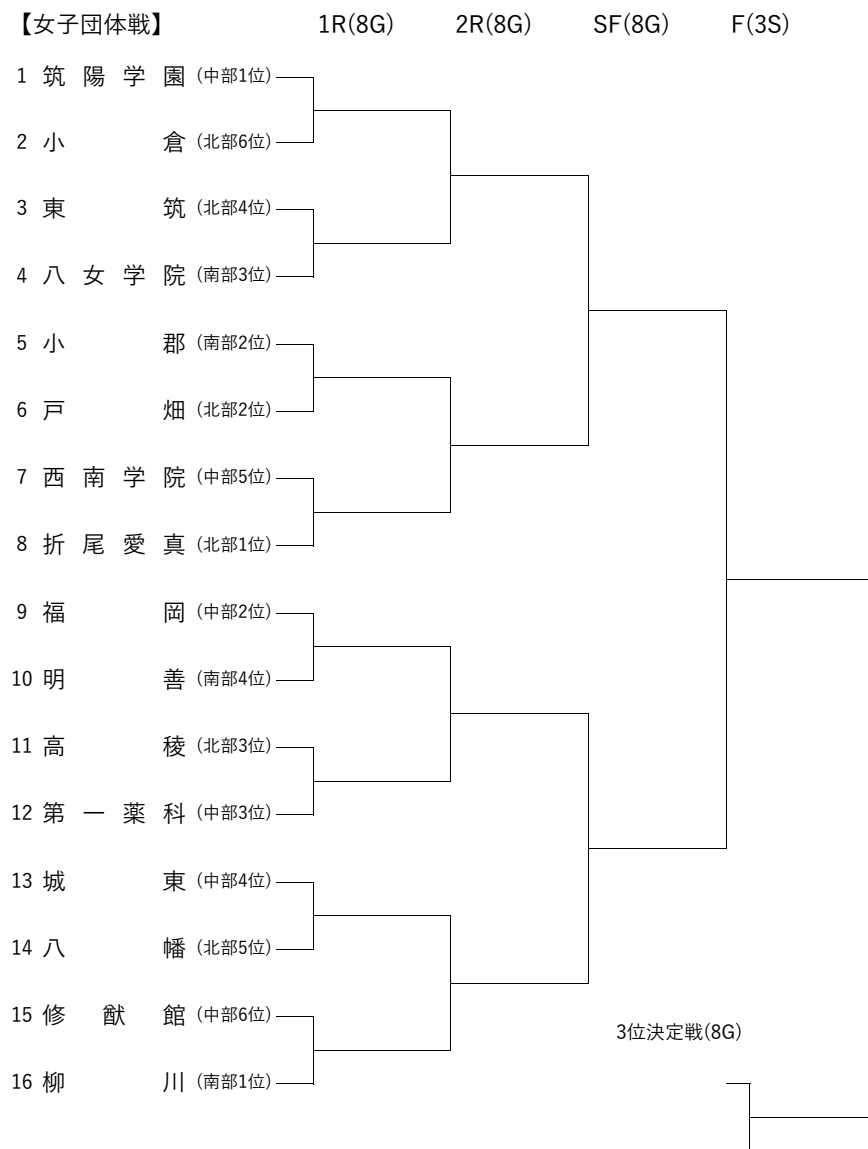

令和6年度 福岡県高等学校総合体育大会テニス選手権大会

(兼 全国高等学校総合体育大会福岡県予選)
 (兼 全九州高等学校体育大会福岡県予選)
 (兼 国民スポーツ大会福岡県代表一次選考会)

男子：筑豊緑地テニスコート
 女子：直方西部運動公園テニスコート
 令和6年5月11日(土)・12日(日)・18日(土)・19日(日)

令和6年度 福岡県高等学校総合体育大会テニス選手権大会

(兼 全国高等学校総合体育大会福岡県予選)

(兼 全九州高等学校体育大会福岡県予選)

(兼 国民スポーツ大会福岡県代表一次選考会)

春日公園テニスコート

令和6年5月11日(土)・12日(日)

【男子シングルス】

1R(8G) 2R(8G) QF(8G) SF(8G) F(8G)

【男子ダブルス】

1R(8G) 2R(8G) SF(8G) F(8G)

令和6年度 福岡県高等学校総合体育大会テニス選手権大会

(兼 全国高等学校総合体育大会福岡県予選)

(兼 全九州高等学校体育大会福岡県予選)

(兼 国民スポーツ大会福岡県代表一次選考会)

春日公園テニスコート

令和6年5月11日(土)・12日(日)

【女子シングルス】

1R(8G) 2R(8G) QF(8G) SF(8G) F(8G)

【女子ダブルス】

1R(8G) 2R(8G) SF(8G) F(8G)