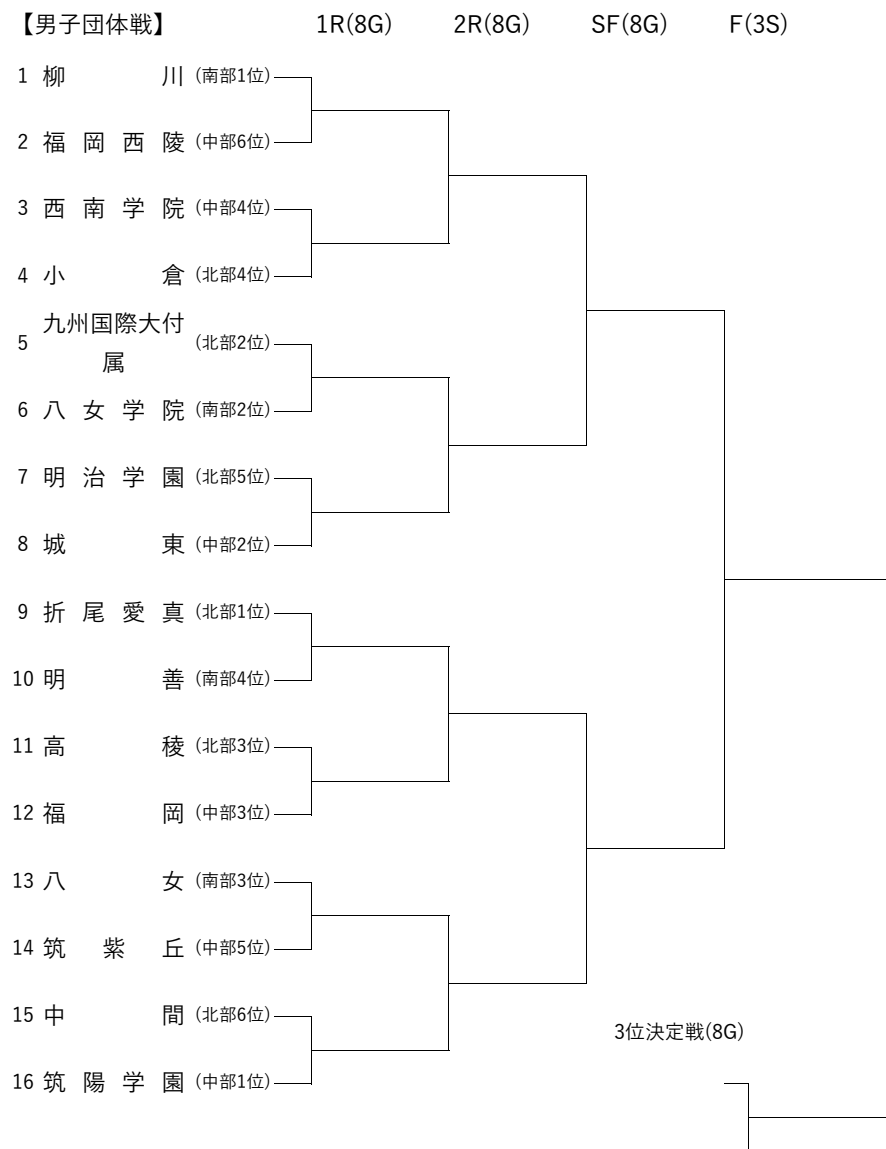

令和6年度 福岡県高等学校総合体育大会テニス選手権大会

(兼 全国高等学校総合体育大会福岡県予選)
 (兼 全九州高等学校体育大会福岡県予選)
 (兼 国民スポーツ大会福岡県代表一次選考会)

男子：筑豊緑地テニスコート
 女子：直方西部運動公園テニスコート
 令和6年5月11日(土)・12日(日)・18日(土)・19日(日)

令和6年度 福岡県高等学校総合体育大会テニス選手権大会

(兼 全国高等学校総合体育大会福岡県予選)

(兼 全九州高等学校体育大会福岡県予選)

(兼 国民スポーツ大会福岡県代表一次選考会)

春日公園テニスコート

令和6年5月11日(土)・12日(日)

【男子シングルス】

1R(8G) 2R(8G) QF(8G) SF(8G) F(8G)

【男子ダブルス】

1R(8G) 2R(8G) SF(8G) F(8G)

令和6年度 福岡県高等学校総合体育大会テニス選手権大会

(兼 全国高等学校総合体育大会福岡県予選)

(兼 全九州高等学校体育大会福岡県予選)

(兼 国民スポーツ大会福岡県代表一次選考会)

春日公園テニスコート

令和6年5月11日(土)・12日(日)

【女子シングルス】

1R(8G) 2R(8G) QF(8G) SF(8G) F(8G)

【女子ダブルス】

1R(8G) 2R(8G) SF(8G) F(8G)