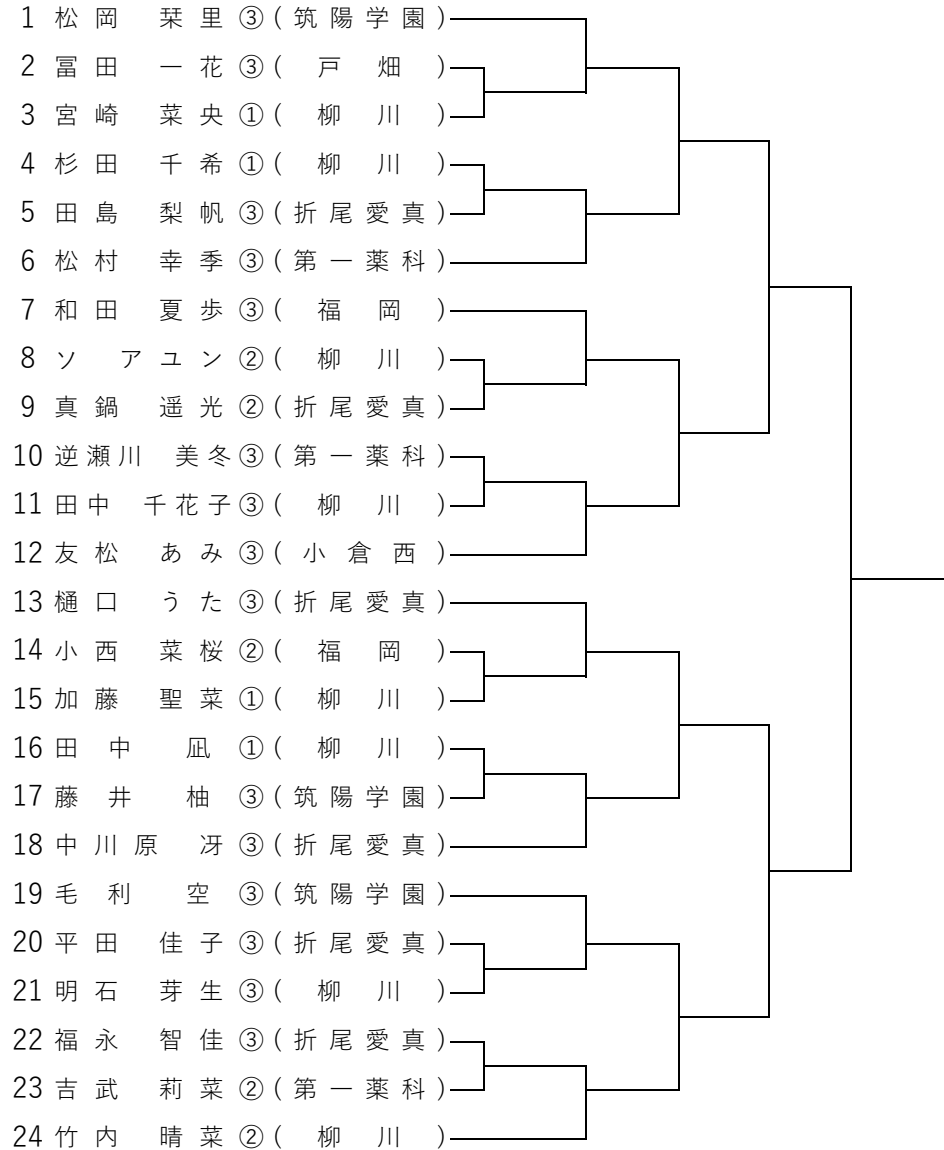

令和6年度 福岡県高等学校総合体育大会テニス選手権大会

(兼 全国高等学校総合体育大会福岡県予選)
 (兼 全九州高等学校体育大会福岡県予選)
 (兼 国民スポーツ大会福岡県代表一次選考会)

男子：筑豊緑地テニスコート
 女子：直方西部運動公園テニスコート
 令和6年5月11日(土)・12日(日)・18日(土)・19日(日)

令和6年度 福岡県高等学校総合体育大会テニス選手権大会

(兼 全国高等学校総合体育大会福岡県予選)

(兼 全九州高等学校体育大会福岡県予選)

(兼 国民スポーツ大会福岡県代表一次選考会)

春日公園テニスコート

令和6年5月11日(土)・12日(日)

【男子シングルス】

1R(8G) 2R(8G) QF(8G) SF(8G) F(8G)

【男子ダブルス】

1R(8G) 2R(8G) SF(8G) F(8G)

令和6年度 福岡県高等学校総合体育大会テニス選手権大会

(兼 全国高等学校総合体育大会福岡県予選)

(兼 全九州高等学校体育大会福岡県予選)

(兼 国民スポーツ大会福岡県代表一次選考会)

春日公園テニスコート

令和6年5月11日(土)・12日(日)

【女子シングルス】

1R(8G) 2R(8G) QF(8G) SF(8G) F(8G)

【女子ダブルス】

1R(8G) 2R(8G) SF(8G) F(8G)