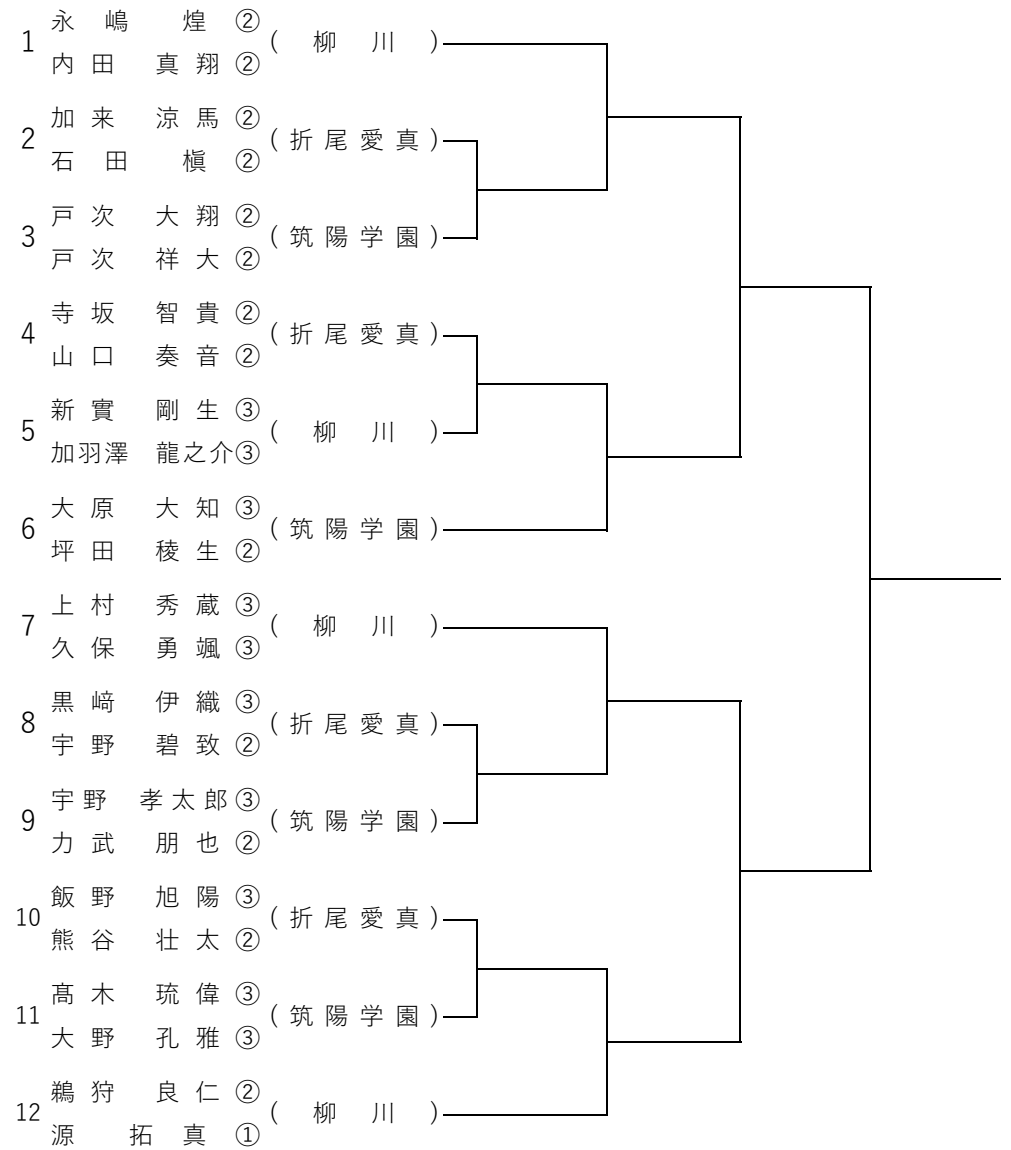

令和6年度 福岡県高等学校総合体育大会テニス選手権大会

(兼 全国高等学校総合体育大会福岡県予選)
 (兼 全九州高等学校体育大会福岡県予選)
 (兼 国民スポーツ大会福岡県代表一次選考会)

男子：筑豊緑地テニスコート
 女子：直方西部運動公園テニスコート
 令和6年5月11日(土)・12日(日)・18日(土)・19日(日)

令和6年度 福岡県高等学校総合体育大会テニス選手権大会

(兼 全国高等学校総合体育大会福岡県予選)

(兼 全九州高等学校体育大会福岡県予選)

(兼 国民スポーツ大会福岡県代表一次選考会)

春日公園テニスコート

令和6年5月11日(土)・12日(日)

【男子シングルス】

1R(8G) 2R(8G) QF(8G) SF(8G) F(8G)

【男子ダブルス】

1R(8G) 2R(8G) SF(8G) F(8G)

令和6年度 福岡県高等学校総合体育大会テニス選手権大会

(兼 全国高等学校総合体育大会福岡県予選)

(兼 全九州高等学校体育大会福岡県予選)

(兼 国民スポーツ大会福岡県代表一次選考会)

春日公園テニスコート

令和6年5月11日(土)・12日(日)

【女子シングルス】

1R(8G) 2R(8G) QF(8G) SF(8G) F(8G)

【女子ダブルス】

1R(8G) 2R(8G) SF(8G) F(8G)