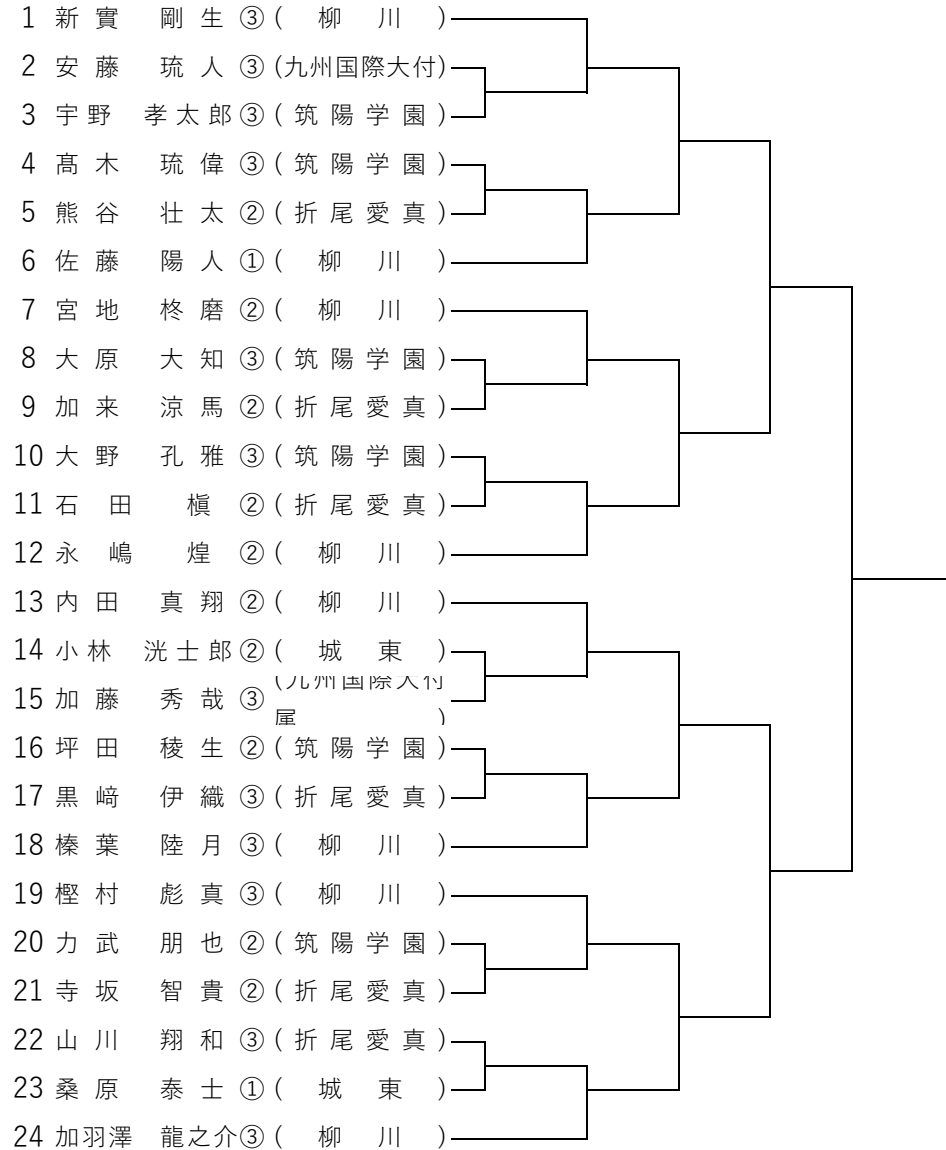

令和6年度 福岡県高等学校総合体育大会テニス選手権大会

(兼 全国高等学校総合体育大会福岡県予選)
 (兼 全九州高等学校体育大会福岡県予選)
 (兼 国民スポーツ大会福岡県代表一次選考会)

男子：筑豊緑地テニスコート
 女子：直方西部運動公園テニスコート
 令和6年5月11日(土)・12日(日)・18日(土)・19日(日)

令和6年度 福岡県高等学校総合体育大会テニス選手権大会

(兼 全国高等学校総合体育大会福岡県予選)

(兼 全九州高等学校体育大会福岡県予選)

(兼 国民スポーツ大会福岡県代表一次選考会)

春日公園テニスコート

令和6年5月11日(土)・12日(日)

【男子シングルス】

1R(8G) 2R(8G) QF(8G) SF(8G) F(8G)

【男子ダブルス】

1R(8G) 2R(8G) SF(8G) F(8G)

令和6年度 福岡県高等学校総合体育大会テニス選手権大会

(兼 全国高等学校総合体育大会福岡県予選)

(兼 全九州高等学校体育大会福岡県予選)

(兼 国民スポーツ大会福岡県代表一次選考会)

春日公園テニスコート

令和6年5月11日(土)・12日(日)

【女子シングルス】

1R(8G) 2R(8G) QF(8G) SF(8G) F(8G)

【女子ダブルス】

1R(8G) 2R(8G) SF(8G) F(8G)