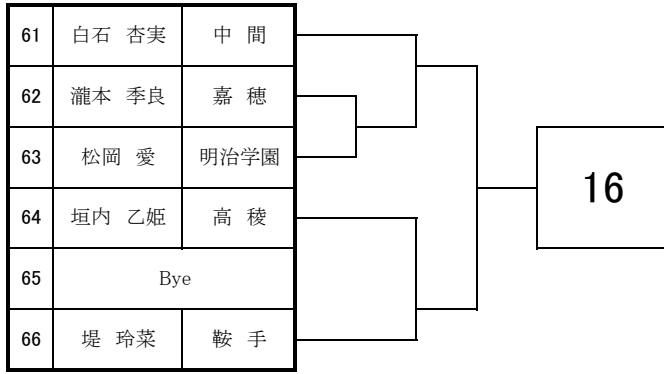

# 2024 福岡県高等学校テニス大会 北部・筑豊ブロック予選会 <女子シングルス No. 1>

4月20日・21日

於：直方西部運動公園・筑豊緑地公園テニスコート

# 2024 福岡県高等学校テニス大会 北部・筑豊ブロック予選会 <女子シングルス No. 2>

4月20日・21日

於：直方西部運動公園・筑豊緑地公園テニスコート

# 2024 福岡県高等学校テニス選手権大会北部・筑豊ブロック予選会 個人戦