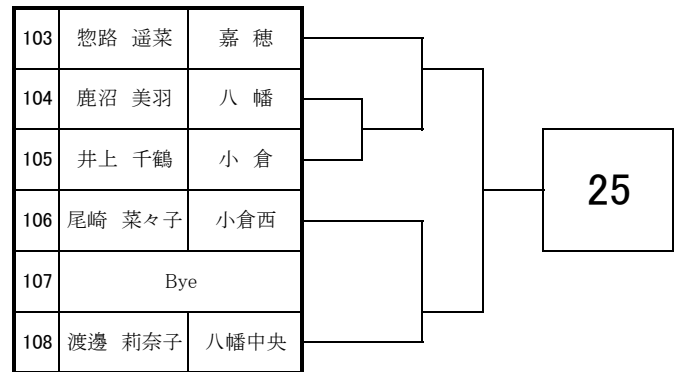

# 2024 福岡県高等学校テニス大会 北部・筑豊ブロック予選会 <女子シングルス No. 1>

4月20日・21日

於：直方西部運動公園・筑豊緑地公園テニスコート

# 2024 福岡県高等学校テニス大会 北部・筑豊ブロック予選会 <女子シングルス No. 2>

4月20日・21日

於：直方西部運動公園・筑豊緑地公園テニスコート

# 2024 福岡県高等学校テニス選手権大会北部・筑豊ブロック予選会 個人戦