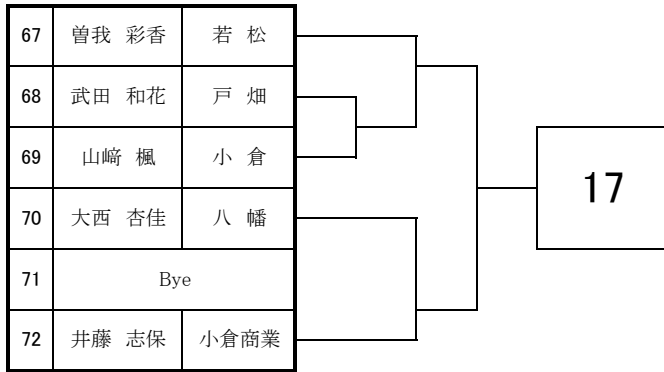

# 2024 福岡県高等学校テニス大会 北部・筑豊ブロック予選会 <女子シングルス No. 1>

4月20日・21日

於：直方西部運動公園・筑豊緑地公園テニスコート

# 2024 福岡県高等学校テニス大会 北部・筑豊ブロック予選会 <女子シングルス No. 2>

4月20日・21日

於：直方西部運動公園・筑豊緑地公園テニスコート

# 2024 福岡県高等学校テニス選手権大会北部・筑豊ブロック予選会 個人戦