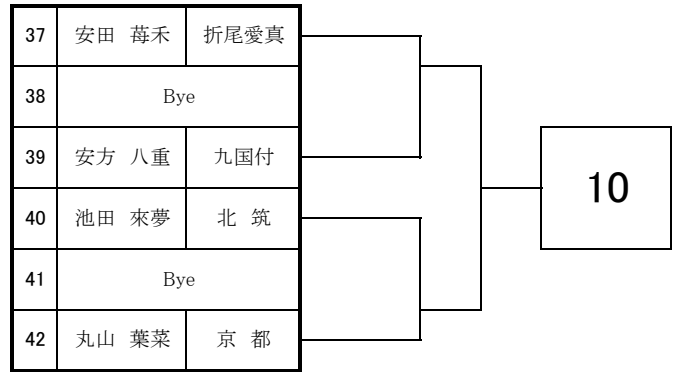

# 2024 福岡県高等学校テニス大会 北部・筑豊ブロック予選会 <女子シングルス No. 1>

4月20日・21日

於：直方西部運動公園・筑豊緑地公園テニスコート

# 2024 福岡県高等学校テニス大会 北部・筑豊ブロック予選会 <女子シングルス No. 2>

4月20日・21日

於：直方西部運動公園・筑豊緑地公園テニスコート