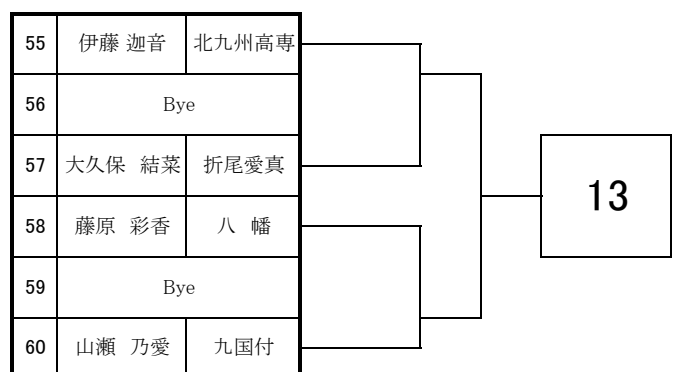

# 2024 福岡県高等学校テニス大会 北部・筑豊ブロック予選会 <女子シングルス No. 1>

4月20日・21日

於：直方西部運動公園・筑豊緑地公園テニスコート

# 2024 福岡県高等学校テニス大会 北部・筑豊ブロック予選会 <女子シングルス No. 2>

4月20日・21日

於：直方西部運動公園・筑豊緑地公園テニスコート