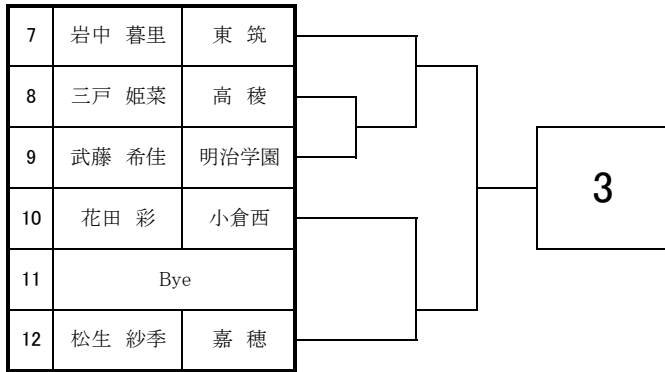

# 2024 福岡県高等学校テニス大会 北部・筑豊ブロック予選会 <女子シングルス No. 1>

4月20日・21日

於：直方西部運動公園・筑豊緑地公園テニスコート

# 2024 福岡県高等学校テニス大会 北部・筑豊ブロック予選会 <女子シングルス No. 2>

4月20日・21日

於：直方西部運動公園・筑豊緑地公園テニスコート

# 2024 福岡県高等学校テニス選手権大会北部・筑豊ブロック予選会 個人戦