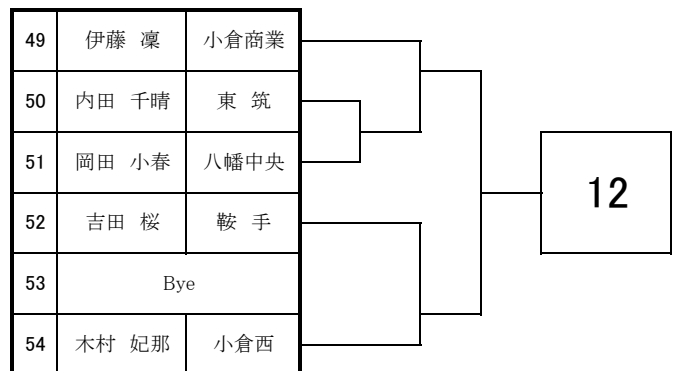

# 2024 福岡県高等学校テニス大会 北部・筑豊ブロック予選会 <女子シングルス No. 1>

4月20日・21日

於：直方西部運動公園・筑豊緑地公園テニスコート

# 2024 福岡県高等学校テニス大会 北部・筑豊ブロック予選会 <女子シングルス No. 2>

4月20日・21日

於：直方西部運動公園・筑豊緑地公園テニスコート