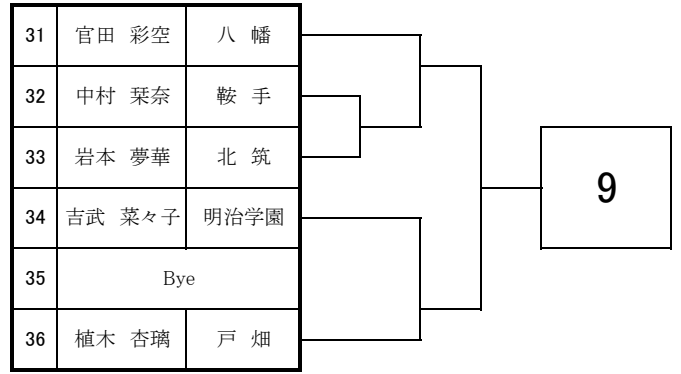

# 2024 福岡県高等学校テニス大会 北部・筑豊ブロック予選会 <女子シングルス No. 1>

4月20日・21日

於：直方西部運動公園・筑豊緑地公園テニスコート

# 2024 福岡県高等学校テニス大会 北部・筑豊ブロック予選会 <女子シングルス No. 2>

4月20日・21日

於：直方西部運動公園・筑豊緑地公園テニスコート

# 2024 福岡県高等学校テニス選手権大会北部・筑豊ブロック予選会 個人戦