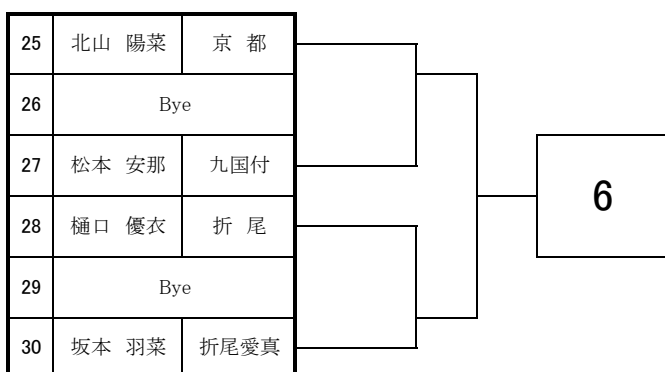

# 2024 福岡県高等学校テニス大会 北部・筑豊ブロック予選会 <女子シングルス No. 1>

4月20日・21日

於：直方西部運動公園・筑豊緑地公園テニスコート

# 2024 福岡県高等学校テニス大会 北部・筑豊ブロック予選会 <女子シングルス No. 2>

4月20日・21日

於：直方西部運動公園・筑豊緑地公園テニスコート