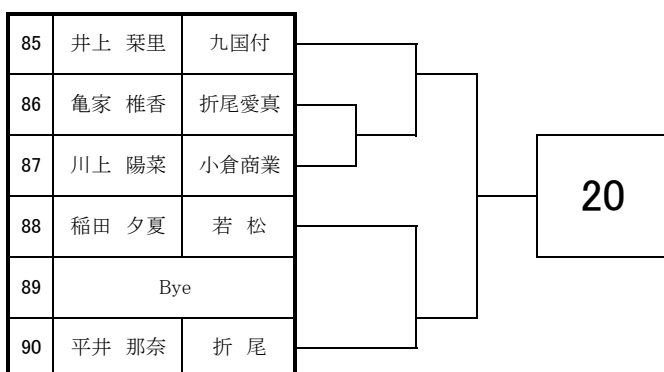

# 2024 福岡県高等学校テニス大会 北部・筑豊ブロック予選会 <女子シングルス No. 1>

4月20日・21日

於：直方西部運動公園・筑豊緑地公園テニスコート

# 2024 福岡県高等学校テニス大会 北部・筑豊ブロック予選会 <女子シングルス No. 2>

4月20日・21日

於：直方西部運動公園・筑豊緑地公園テニスコート

# 2024 福岡県高等学校テニス選手権大会北部・筑豊ブロック予選会 個人戦