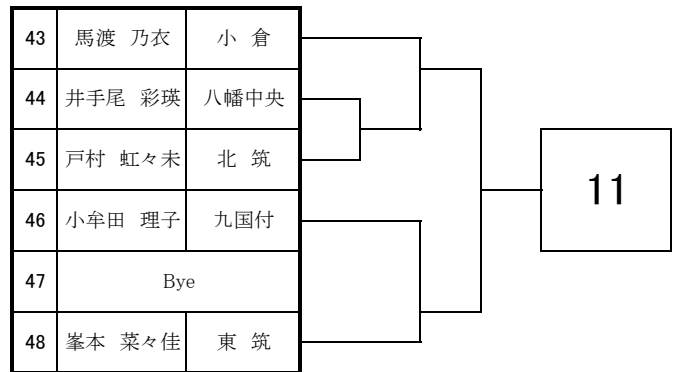

# 2024 福岡県高等学校テニス大会 北部・筑豊ブロック予選会 <女子シングルス No. 1>

4月20日・21日

於：直方西部運動公園・筑豊緑地公園テニスコート

# 2024 福岡県高等学校テニス大会 北部・筑豊ブロック予選会 <女子シングルス No. 2>

4月20日・21日

於：直方西部運動公園・筑豊緑地公園テニスコート

# 2024 福岡県高等学校テニス選手権大会北部・筑豊ブロック予選会 個人戦