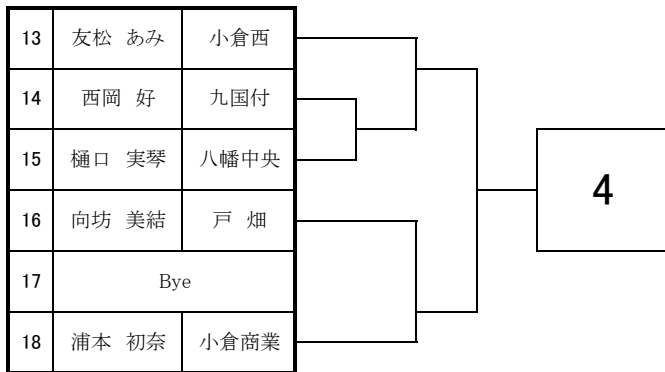

# 2024 福岡県高等学校テニス大会 北部・筑豊ブロック予選会 <女子シングルス No. 1>

4月20日・21日

於：直方西部運動公園・筑豊緑地公園テニスコート

# 2024 福岡県高等学校テニス大会 北部・筑豊ブロック予選会 <女子シングルス No. 2>

4月20日・21日

於：直方西部運動公園・筑豊緑地公園テニスコート

# 2024 福岡県高等学校テニス選手権大会北部・筑豊ブロック予選会 個人戦