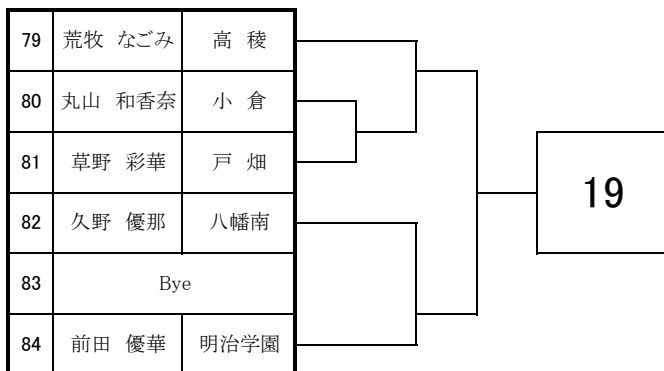

# 2024 福岡県高等学校テニス大会 北部・筑豊ブロック予選会 <女子シングルス No. 1>

4月20日・21日

於：直方西部運動公園・筑豊緑地公園テニスコート

# 2024 福岡県高等学校テニス大会 北部・筑豊ブロック予選会 <女子シングルス No. 2>

4月20日・21日

於：直方西部運動公園・筑豊緑地公園テニスコート

# 2024 福岡県高等学校テニス選手権大会北部・筑豊ブロック予選会 個人戦