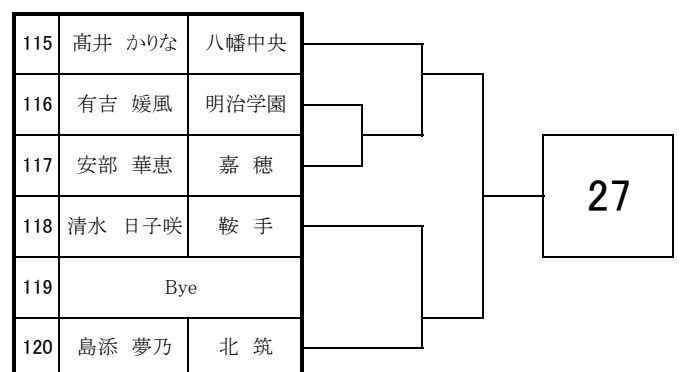

# 2024 福岡県高等学校テニス大会 北部・筑豊ブロック予選会 <女子シングルス No. 1>

4月20日・21日

於：直方西部運動公園・筑豊緑地公園テニスコート

# 2024 福岡県高等学校テニス大会 北部・筑豊ブロック予選会 <女子シングルス No. 2>

4月20日・21日

於：直方西部運動公園・筑豊緑地公園テニスコート