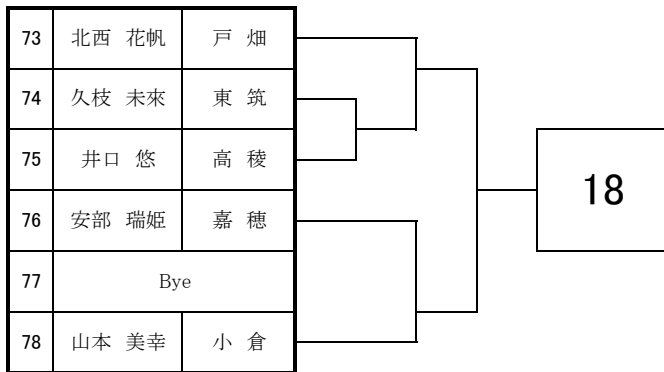

# 2024 福岡県高等学校テニス大会 北部・筑豊ブロック予選会 <女子シングルス No. 1>

4月20日・21日

於：直方西部運動公園・筑豊緑地公園テニスコート

# 2024 福岡県高等学校テニス大会 北部・筑豊ブロック予選会 <女子シングルス No. 2>

4月20日・21日

於：直方西部運動公園・筑豊緑地公園テニスコート

# 2024 福岡県高等学校テニス選手権大会北部・筑豊ブロック予選会 個人戦