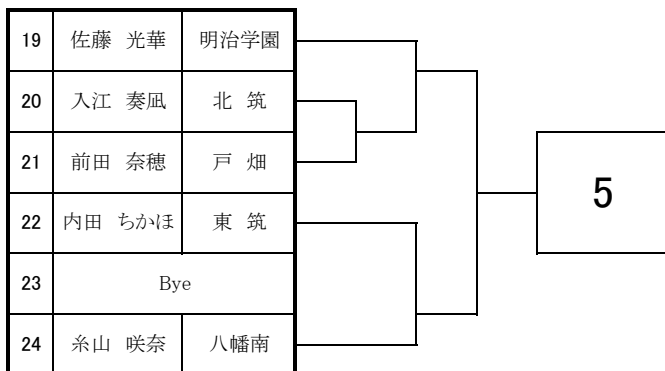

# 2024 福岡県高等学校テニス大会 北部・筑豊ブロック予選会 <女子シングルス No. 1>

4月20日・21日

於：直方西部運動公園・筑豊緑地公園テニスコート

# 2024 福岡県高等学校テニス大会 北部・筑豊ブロック予選会 <女子シングルス No. 2>

4月20日・21日

於：直方西部運動公園・筑豊緑地公園テニスコート

# 2024 福岡県高等学校テニス選手権大会北部・筑豊ブロック予選会 個人戦