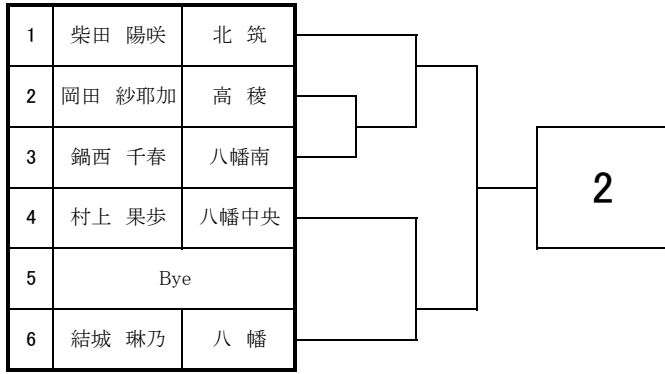

# 2024 福岡県高等学校テニス大会 北部・筑豊ブロック予選会 <女子シングルス No. 1>

4月20日・21日

於：直方西部運動公園・筑豊緑地公園テニスコート

# 2024 福岡県高等学校テニス大会 北部・筑豊ブロック予選会 <女子シングルス No. 2>

4月20日・21日

於：直方西部運動公園・筑豊緑地公園テニスコート

# 2024 福岡県高等学校テニス選手権大会北部・筑豊ブロック予選会 個人戦