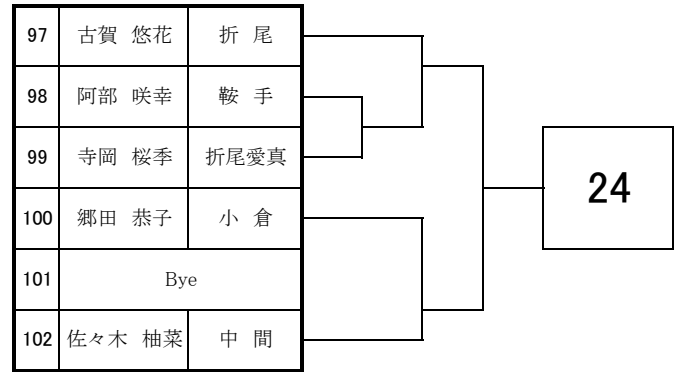

# 2024 福岡県高等学校テニス大会 北部・筑豊ブロック予選会 <女子シングルス No. 1>

4月20日・21日

於：直方西部運動公園・筑豊緑地公園テニスコート

# 2024 福岡県高等学校テニス大会 北部・筑豊ブロック予選会 <女子シングルス No. 2>

4月20日・21日

於：直方西部運動公園・筑豊緑地公園テニスコート