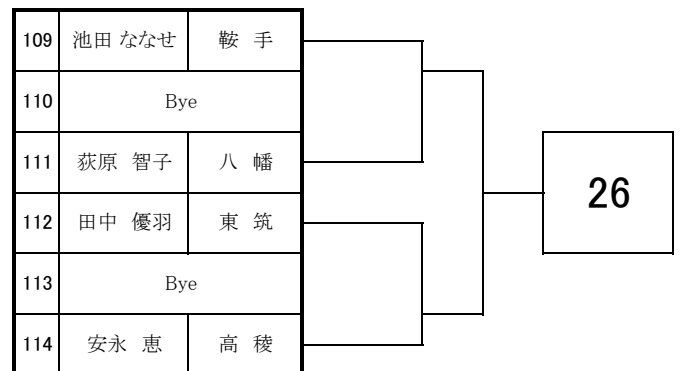

# 2024 福岡県高等学校テニス大会 北部・筑豊ブロック予選会 <女子シングルス No. 1>

4月20日・21日

於：直方西部運動公園・筑豊緑地公園テニスコート

# 2024 福岡県高等学校テニス大会 北部・筑豊ブロック予選会 <女子シングルス No. 2>

4月20日・21日

於：直方西部運動公園・筑豊緑地公園テニスコート