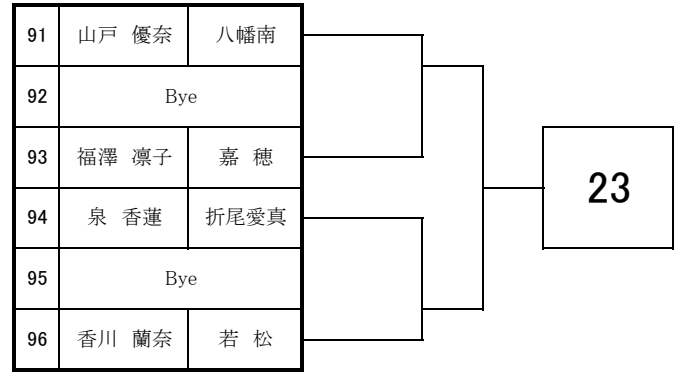

# 2024 福岡県高等学校テニス大会 北部・筑豊ブロック予選会 <女子シングルス No. 1>

4月20日・21日

於：直方西部運動公園・筑豊緑地公園テニスコート

# 2024 福岡県高等学校テニス大会 北部・筑豊ブロック予選会 <女子シングルス No. 2>

4月20日・21日

於：直方西部運動公園・筑豊緑地公園テニスコート