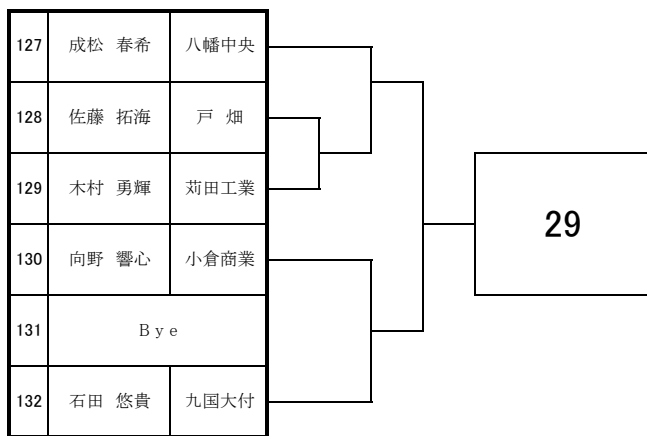

# 2024 福岡県高等学校テニス選手権大会 北部・筑豊ブロック予選会 <男子シングルス No. 1>

4月14日・20日・21日 於：三萩野庭球場・筑豊緑地公園テニスコート

# 2024 福岡県高等学校テニス選手権大会 北部・筑豊ブロック予選会 <男子シングルス No. 2>

4月14日・20日・21日 於：三萩野庭球場・筑豊緑地公園テニスコート

# 2024 福岡県高等学校テニス選手権大会 北部・筑豊ブロック予選会 <男子シングルス No. 3>

4月14日・20日・21日 於：三萩野庭球場・筑豊緑地公園テニスコート