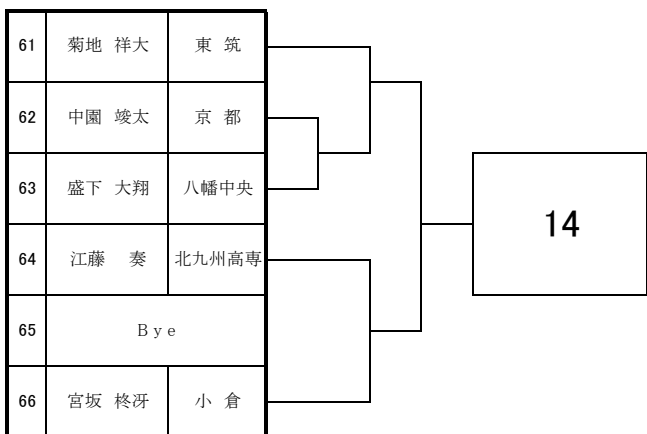

# 2024 福岡県高等学校テニス選手権大会 北部・筑豊ブロック予選会 <男子シングルス No. 1>

4月14日・20日・21日 於：三萩野庭球場・筑豊緑地公園テニスコート

# 2024 福岡県高等学校テニス選手権大会 北部・筑豊ブロック予選会 <男子シングルス No. 2>

4月14日・20日・21日 於：三萩野庭球場・筑豊緑地公園テニスコート

# 2024 福岡県高等学校テニス選手権大会 北部・筑豊ブロック予選会 <男子シングルス No. 3>

4月14日・20日・21日 於：三萩野庭球場・筑豊緑地公園テニスコート

# 2024 福岡県高等学校テニス選手権大会北部・筑豊ブロック予選会 個人戦