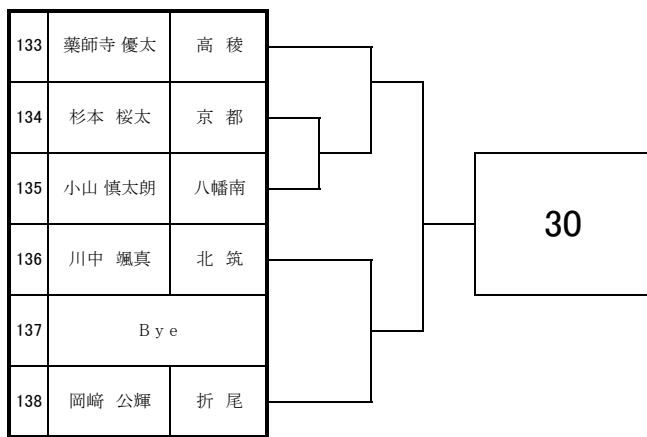

# 2024 福岡県高等学校テニス選手権大会 北部・筑豊ブロック予選会 <男子シングルス No. 1>

4月14日・20日・21日 於：三萩野庭球場・筑豊緑地公園テニスコート

# 2024 福岡県高等学校テニス選手権大会 北部・筑豊ブロック予選会 <男子シングルス No. 2>

4月14日・20日・21日 於：三萩野庭球場・筑豊緑地公園テニスコート

# 2024 福岡県高等学校テニス選手権大会 北部・筑豊ブロック予選会 <男子シングルス No. 3>

4月14日・20日・21日 於：三萩野庭球場・筑豊緑地公園テニスコート