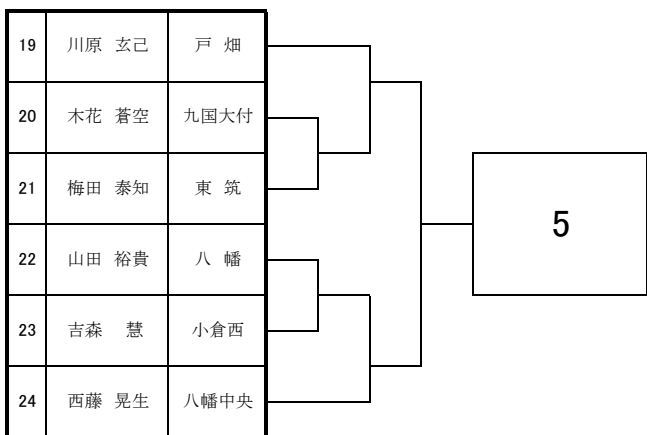

# 2024 福岡県高等学校テニス選手権大会 北部・筑豊ブロック予選会 <男子シングルス No. 1>

4月14日・20日・21日 於：三萩野庭球場・筑豊緑地公園テニスコート

# 2024 福岡県高等学校テニス選手権大会 北部・筑豊ブロック予選会 <男子シングルス No. 2>

4月14日・20日・21日 於：三萩野庭球場・筑豊緑地公園テニスコート

# 2024 福岡県高等学校テニス選手権大会 北部・筑豊ブロック予選会 <男子シングルス No. 3>

4月14日・20日・21日 於：三萩野庭球場・筑豊緑地公園テニスコート

# 2024 福岡県高等学校テニス選手権大会北部・筑豊ブロック予選会 個人戦