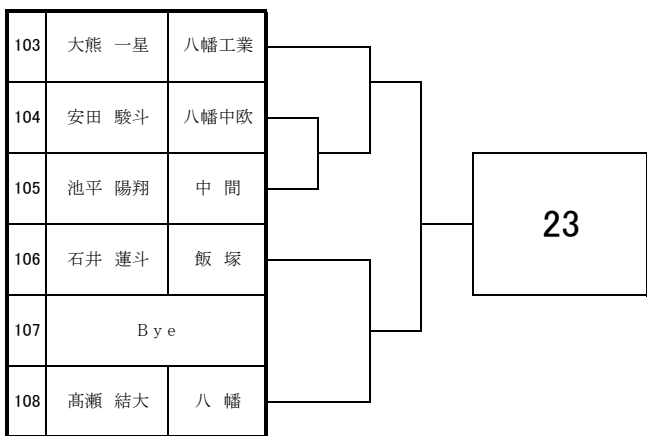

# 2024 福岡県高等学校テニス選手権大会 北部・筑豊ブロック予選会 <男子シングルス No. 1>

4月14日・20日・21日 於：三萩野庭球場・筑豊緑地公園テニスコート

# 2024 福岡県高等学校テニス選手権大会 北部・筑豊ブロック予選会 <男子シングルス No. 2>

4月14日・20日・21日 於：三萩野庭球場・筑豊緑地公園テニスコート

# 2024 福岡県高等学校テニス選手権大会 北部・筑豊ブロック予選会 <男子シングルス No. 3>

4月14日・20日・21日 於：三萩野庭球場・筑豊緑地公園テニスコート