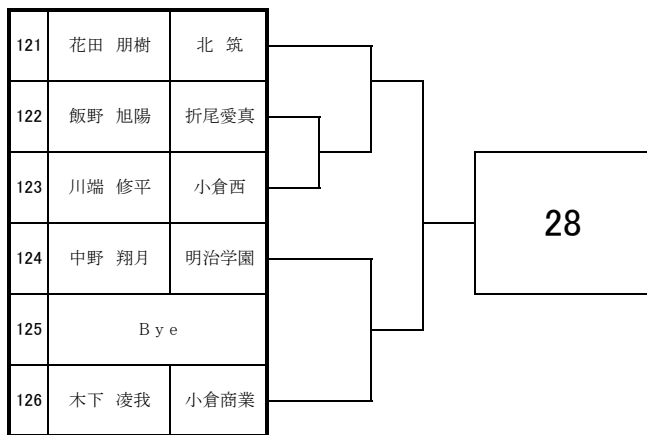

# 2024 福岡県高等学校テニス選手権大会 北部・筑豊ブロック予選会 <男子シングルス No. 1>

4月14日・20日・21日 於：三萩野庭球場・筑豊緑地公園テニスコート

# 2024 福岡県高等学校テニス選手権大会 北部・筑豊ブロック予選会 <男子シングルス No. 2>

4月14日・20日・21日 於：三萩野庭球場・筑豊緑地公園テニスコート

# 2024 福岡県高等学校テニス選手権大会 北部・筑豊ブロック予選会 <男子シングルス No. 3>

4月14日・20日・21日 於：三萩野庭球場・筑豊緑地公園テニスコート