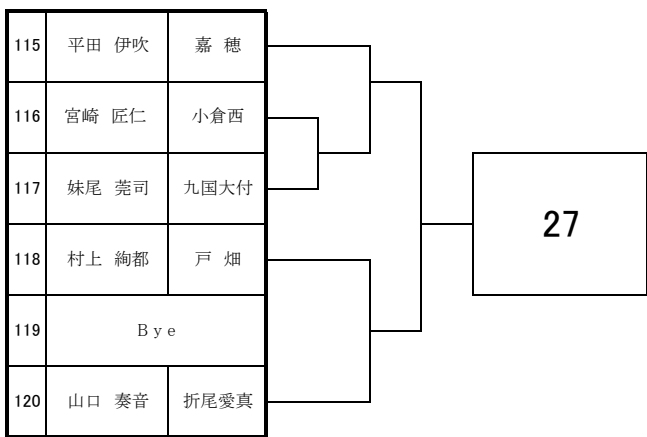

# 2024 福岡県高等学校テニス選手権大会 北部・筑豊ブロック予選会 <男子シングルス No. 1>

4月14日・20日・21日 於：三萩野庭球場・筑豊緑地公園テニスコート

# 2024 福岡県高等学校テニス選手権大会 北部・筑豊ブロック予選会 <男子シングルス No. 2>

4月14日・20日・21日 於：三萩野庭球場・筑豊緑地公園テニスコート

# 2024 福岡県高等学校テニス選手権大会 北部・筑豊ブロック予選会 <男子シングルス No. 3>

4月14日・20日・21日 於：三萩野庭球場・筑豊緑地公園テニスコート