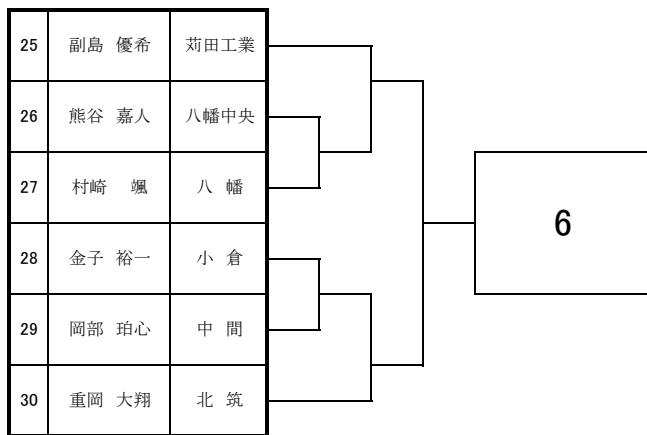

# 2024 福岡県高等学校テニス選手権大会 北部・筑豊ブロック予選会 <男子シングルス No. 1>

4月14日・20日・21日 於：三萩野庭球場・筑豊緑地公園テニスコート

# 2024 福岡県高等学校テニス選手権大会 北部・筑豊ブロック予選会 <男子シングルス No. 2>

4月14日・20日・21日 於：三萩野庭球場・筑豊緑地公園テニスコート

# 2024 福岡県高等学校テニス選手権大会 北部・筑豊ブロック予選会 <男子シングルス No. 3>

4月14日・20日・21日 於：三萩野庭球場・筑豊緑地公園テニスコート

# 2024 福岡県高等学校テニス選手権大会北部・筑豊ブロック予選会 個人戦