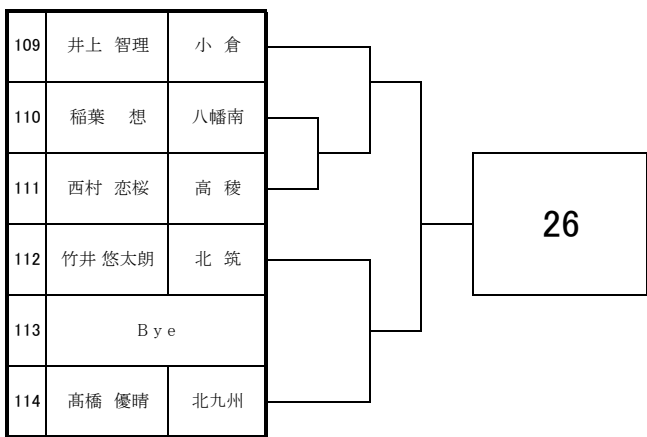

# 2024 福岡県高等学校テニス選手権大会 北部・筑豊ブロック予選会 <男子シングルス No. 1>

4月14日・20日・21日 於：三萩野庭球場・筑豊緑地公園テニスコート

# 2024 福岡県高等学校テニス選手権大会 北部・筑豊ブロック予選会 <男子シングルス No. 2>

4月14日・20日・21日 於：三萩野庭球場・筑豊緑地公園テニスコート

# 2024 福岡県高等学校テニス選手権大会 北部・筑豊ブロック予選会 <男子シングルス No. 3>

4月14日・20日・21日 於：三萩野庭球場・筑豊緑地公園テニスコート

# 2024 福岡県高等学校テニス選手権大会北部・筑豊ブロック予選会 個人戦