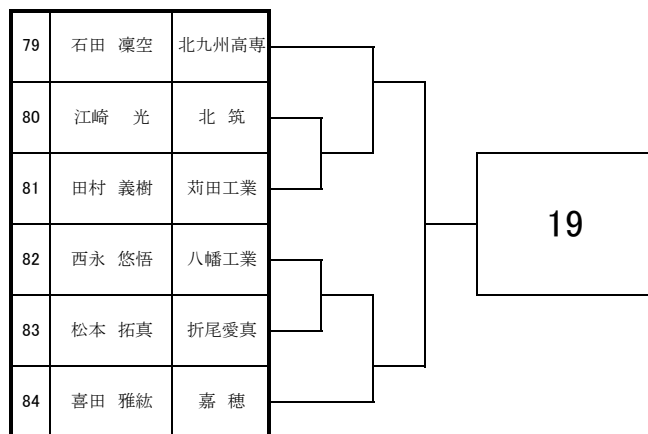

# 2024 福岡県高等学校テニス選手権大会 北部・筑豊ブロック予選会 <男子シングルス No. 1>

4月14日・20日・21日 於：三萩野庭球場・筑豊緑地公園テニスコート

# 2024 福岡県高等学校テニス選手権大会 北部・筑豊ブロック予選会 <男子シングルス No. 2>

4月14日・20日・21日 於：三萩野庭球場・筑豊緑地公園テニスコート

# 2024 福岡県高等学校テニス選手権大会 北部・筑豊ブロック予選会 <男子シングルス No. 3>

4月14日・20日・21日 於：三萩野庭球場・筑豊緑地公園テニスコート

# 2024 福岡県高等学校テニス選手権大会北部・筑豊ブロック予選会 個人戦