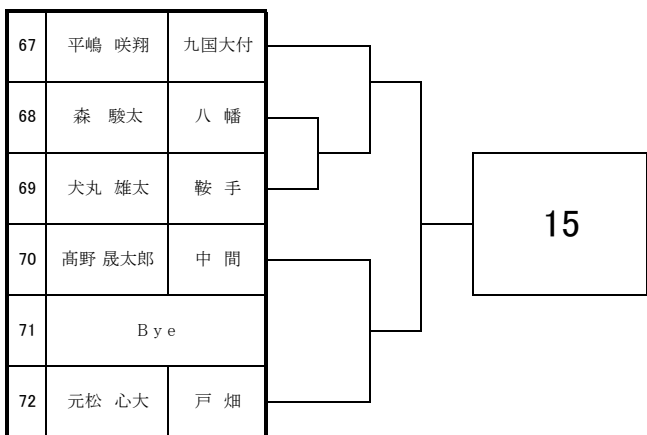

# 2024 福岡県高等学校テニス選手権大会 北部・筑豊ブロック予選会 <男子シングルス No. 1>

4月14日・20日・21日 於：三萩野庭球場・筑豊緑地公園テニスコート

# 2024 福岡県高等学校テニス選手権大会 北部・筑豊ブロック予選会 <男子シングルス No. 2>

4月14日・20日・21日 於：三萩野庭球場・筑豊緑地公園テニスコート

# 2024 福岡県高等学校テニス選手権大会 北部・筑豊ブロック予選会 <男子シングルス No. 3>

4月14日・20日・21日 於：三萩野庭球場・筑豊緑地公園テニスコート