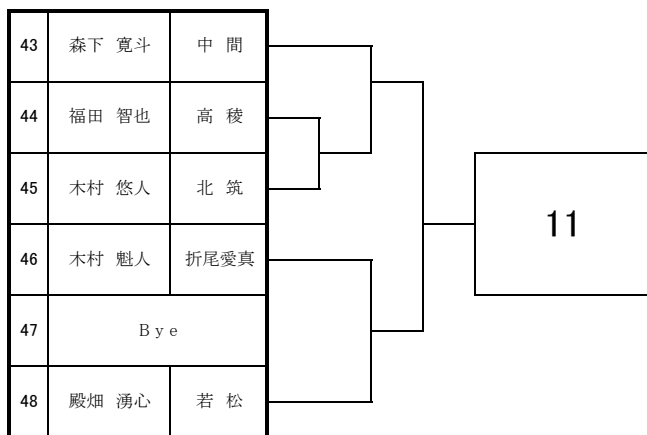

# 2024 福岡県高等学校テニス選手権大会 北部・筑豊ブロック予選会 <男子シングルス No. 1>

4月14日・20日・21日 於：三萩野庭球場・筑豊緑地公園テニスコート

# 2024 福岡県高等学校テニス選手権大会 北部・筑豊ブロック予選会 <男子シングルス No. 2>

4月14日・20日・21日 於：三萩野庭球場・筑豊緑地公園テニスコート

# 2024 福岡県高等学校テニス選手権大会 北部・筑豊ブロック予選会 <男子シングルス No. 3>

4月14日・20日・21日 於：三萩野庭球場・筑豊緑地公園テニスコート