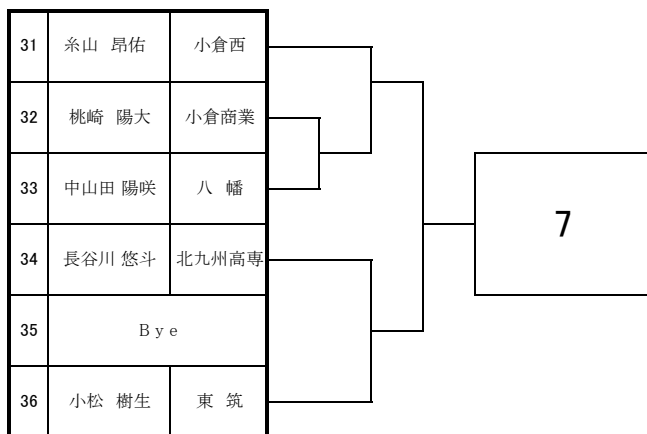

# 2024 福岡県高等学校テニス選手権大会 北部・筑豊ブロック予選会 <男子シングルス No. 1>

4月14日・20日・21日 於：三萩野庭球場・筑豊緑地公園テニスコート

# 2024 福岡県高等学校テニス選手権大会 北部・筑豊ブロック予選会 <男子シングルス No. 2>

4月14日・20日・21日 於：三萩野庭球場・筑豊緑地公園テニスコート

# 2024 福岡県高等学校テニス選手権大会 北部・筑豊ブロック予選会 <男子シングルス No. 3>

4月14日・20日・21日 於：三萩野庭球場・筑豊緑地公園テニスコート