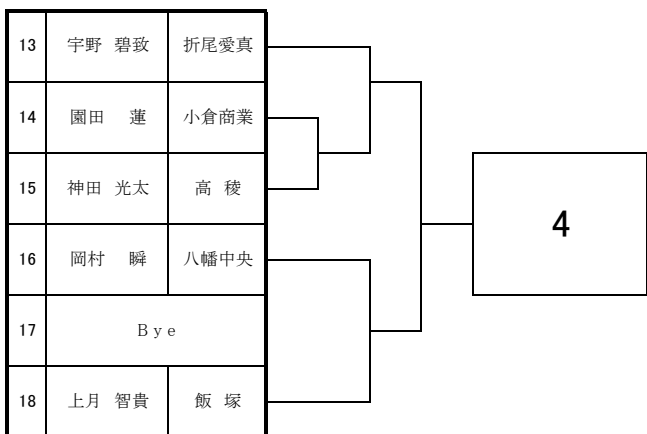

# 2024 福岡県高等学校テニス選手権大会 北部・筑豊ブロック予選会 <男子シングルス No. 1>

4月14日・20日・21日 於：三萩野庭球場・筑豊緑地公園テニスコート

# 2024 福岡県高等学校テニス選手権大会 北部・筑豊ブロック予選会 <男子シングルス No. 2>

4月14日・20日・21日 於：三萩野庭球場・筑豊緑地公園テニスコート

# 2024 福岡県高等学校テニス選手権大会 北部・筑豊ブロック予選会 <男子シングルス No. 3>

4月14日・20日・21日 於：三萩野庭球場・筑豊緑地公園テニスコート

# 2024 福岡県高等学校テニス選手権大会北部・筑豊ブロック予選会 個人戦