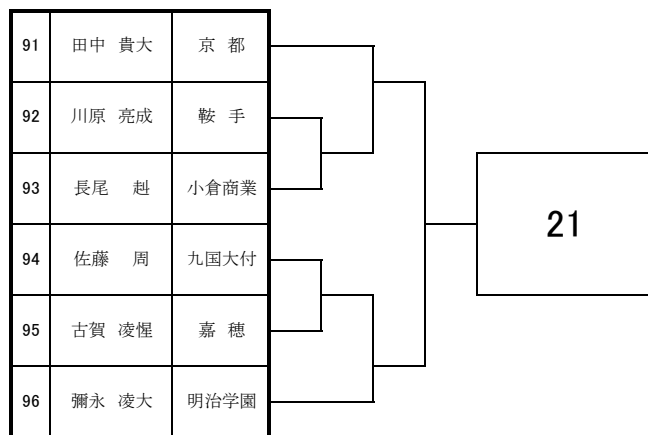

# 2024 福岡県高等学校テニス選手権大会 北部・筑豊ブロック予選会 <男子シングルス No. 1>

4月14日・20日・21日 於：三萩野庭球場・筑豊緑地公園テニスコート

# 2024 福岡県高等学校テニス選手権大会 北部・筑豊ブロック予選会 <男子シングルス No. 2>

4月14日・20日・21日 於：三萩野庭球場・筑豊緑地公園テニスコート

# 2024 福岡県高等学校テニス選手権大会 北部・筑豊ブロック予選会 <男子シングルス No. 3>

4月14日・20日・21日 於：三萩野庭球場・筑豊緑地公園テニスコート

# 2024 福岡県高等学校テニス選手権大会北部・筑豊ブロック予選会 個人戦