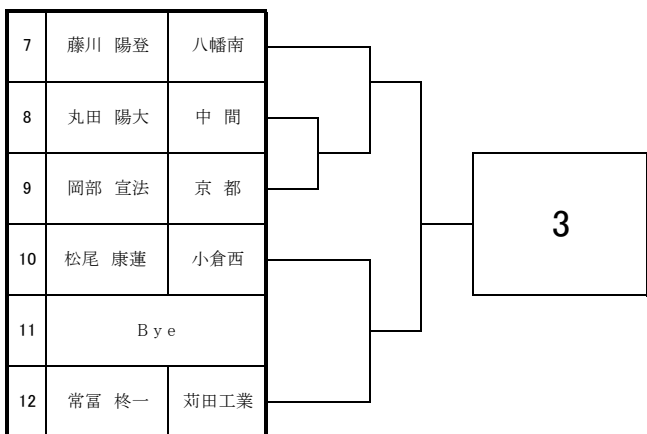

# 2024 福岡県高等学校テニス選手権大会 北部・筑豊ブロック予選会 <男子シングルス No. 1>

4月14日・20日・21日 於：三萩野庭球場・筑豊緑地公園テニスコート

# 2024 福岡県高等学校テニス選手権大会 北部・筑豊ブロック予選会 <男子シングルス No. 2>

4月14日・20日・21日 於：三萩野庭球場・筑豊緑地公園テニスコート

# 2024 福岡県高等学校テニス選手権大会 北部・筑豊ブロック予選会 <男子シングルス No. 3>

4月14日・20日・21日 於：三萩野庭球場・筑豊緑地公園テニスコート