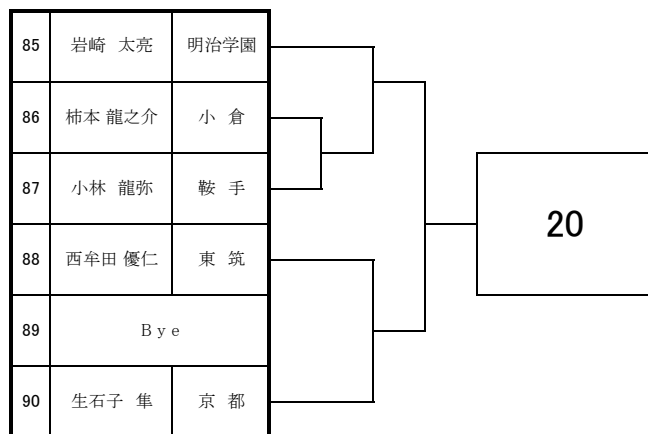

# 2024 福岡県高等学校テニス選手権大会 北部・筑豊ブロック予選会 <男子シングルス No. 1>

4月14日・20日・21日 於：三萩野庭球場・筑豊緑地公園テニスコート

# 2024 福岡県高等学校テニス選手権大会 北部・筑豊ブロック予選会 <男子シングルス No. 2>

4月14日・20日・21日 於：三萩野庭球場・筑豊緑地公園テニスコート

# 2024 福岡県高等学校テニス選手権大会 北部・筑豊ブロック予選会 <男子シングルス No. 3>

4月14日・20日・21日 於：三萩野庭球場・筑豊緑地公園テニスコート