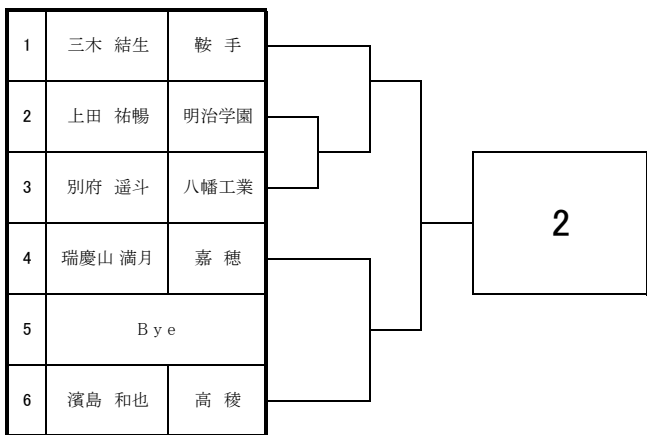

# 2024 福岡県高等学校テニス選手権大会 北部・筑豊ブロック予選会 <男子シングルス No. 1>

4月14日・20日・21日 於：三萩野庭球場・筑豊緑地公園テニスコート

# 2024 福岡県高等学校テニス選手権大会 北部・筑豊ブロック予選会 <男子シングルス No. 2>

4月14日・20日・21日 於：三萩野庭球場・筑豊緑地公園テニスコート

# 2024 福岡県高等学校テニス選手権大会 北部・筑豊ブロック予選会 <男子シングルス No. 3>

4月14日・20日・21日 於：三萩野庭球場・筑豊緑地公園テニスコート