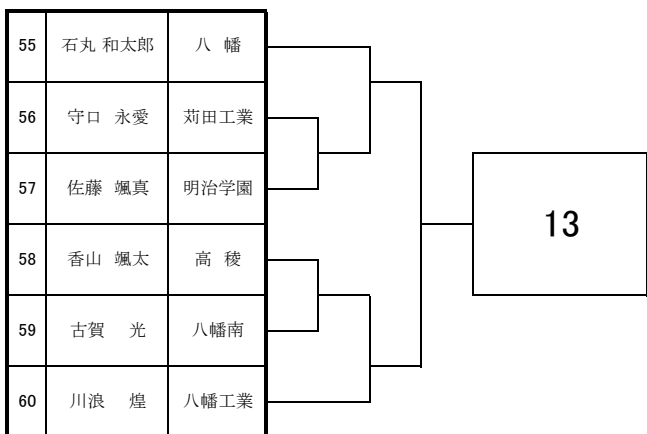

# 2024 福岡県高等学校テニス選手権大会 北部・筑豊ブロック予選会 <男子シングルス No. 1>

4月14日・20日・21日 於：三萩野庭球場・筑豊緑地公園テニスコート

# 2024 福岡県高等学校テニス選手権大会 北部・筑豊ブロック予選会 <男子シングルス No. 2>

4月14日・20日・21日 於：三萩野庭球場・筑豊緑地公園テニスコート

# 2024 福岡県高等学校テニス選手権大会 北部・筑豊ブロック予選会 <男子シングルス No. 3>

4月14日・20日・21日 於：三萩野庭球場・筑豊緑地公園テニスコート

# 2024 福岡県高等学校テニス選手権大会北部・筑豊ブロック予選会 個人戦