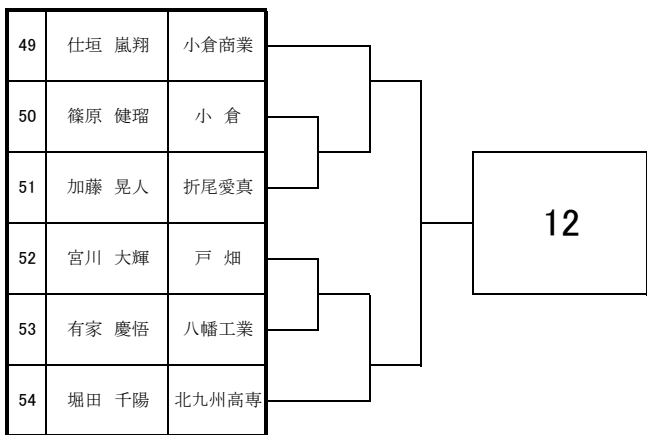

# 2024 福岡県高等学校テニス選手権大会 北部・筑豊ブロック予選会 <男子シングルス No. 1>

4月14日・20日・21日 於：三萩野庭球場・筑豊緑地公園テニスコート

# 2024 福岡県高等学校テニス選手権大会 北部・筑豊ブロック予選会 <男子シングルス No. 2>

4月14日・20日・21日 於：三萩野庭球場・筑豊緑地公園テニスコート

# 2024 福岡県高等学校テニス選手権大会 北部・筑豊ブロック予選会 <男子シングルス No. 3>

4月14日・20日・21日 於：三萩野庭球場・筑豊緑地公園テニスコート

# 2024 福岡県高等学校テニス選手権大会北部・筑豊ブロック予選会 個人戦