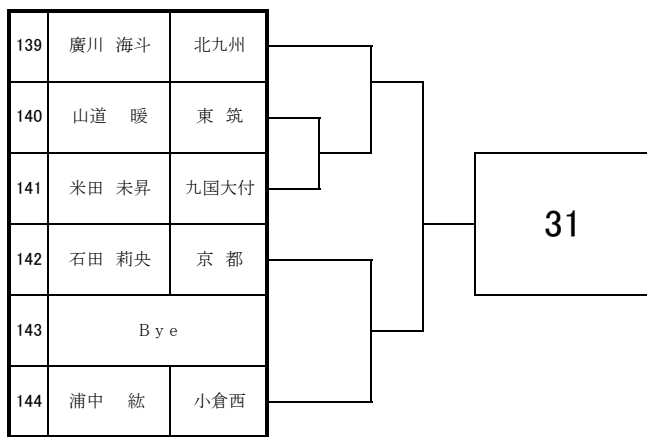

# 2024 福岡県高等学校テニス選手権大会 北部・筑豊ブロック予選会 <男子シングルス No. 1>

4月14日・20日・21日 於：三萩野庭球場・筑豊緑地公園テニスコート

# 2024 福岡県高等学校テニス選手権大会 北部・筑豊ブロック予選会 <男子シングルス No. 2>

4月14日・20日・21日 於：三萩野庭球場・筑豊緑地公園テニスコート

# 2024 福岡県高等学校テニス選手権大会 北部・筑豊ブロック予選会 <男子シングルス No. 3>

4月14日・20日・21日 於：三萩野庭球場・筑豊緑地公園テニスコート

# 2024 福岡県高等学校テニス選手権大会北部・筑豊ブロック予選会 個人戦