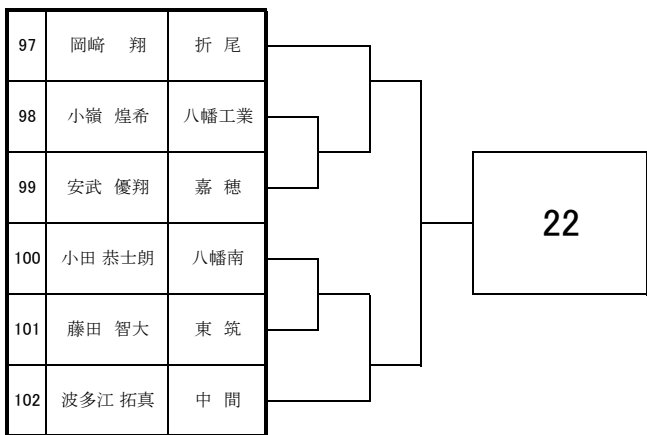

# 2024 福岡県高等学校テニス選手権大会 北部・筑豊ブロック予選会 <男子シングルス No. 1>

4月14日・20日・21日 於：三萩野庭球場・筑豊緑地公園テニスコート

# 2024 福岡県高等学校テニス選手権大会 北部・筑豊ブロック予選会 <男子シングルス No. 2>

4月14日・20日・21日 於：三萩野庭球場・筑豊緑地公園テニスコート

# 2024 福岡県高等学校テニス選手権大会 北部・筑豊ブロック予選会 <男子シングルス No. 3>

4月14日・20日・21日 於：三萩野庭球場・筑豊緑地公園テニスコート

# 2024 福岡県高等学校テニス選手権大会北部・筑豊ブロック予選会 個人戦