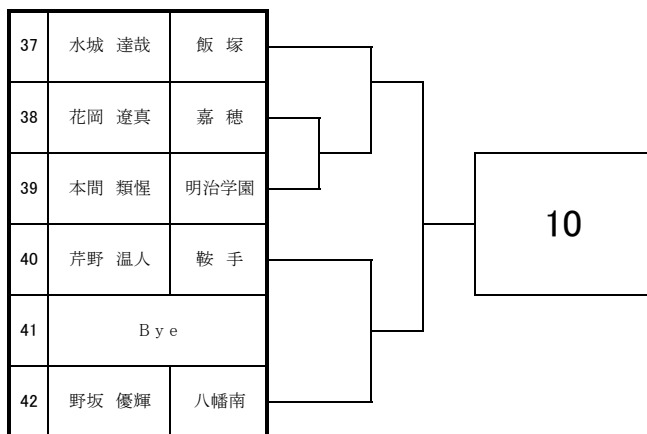

# 2024 福岡県高等学校テニス選手権大会 北部・筑豊ブロック予選会 <男子シングルス No. 1>

4月14日・20日・21日 於：三萩野庭球場・筑豊緑地公園テニスコート

# 2024 福岡県高等学校テニス選手権大会 北部・筑豊ブロック予選会 <男子シングルス No. 2>

4月14日・20日・21日 於：三萩野庭球場・筑豊緑地公園テニスコート

# 2024 福岡県高等学校テニス選手権大会 北部・筑豊ブロック予選会 <男子シングルス No. 3>

4月14日・20日・21日 於：三萩野庭球場・筑豊緑地公園テニスコート

# 2024 福岡県高等学校テニス選手権大会北部・筑豊ブロック予選会 個人戦