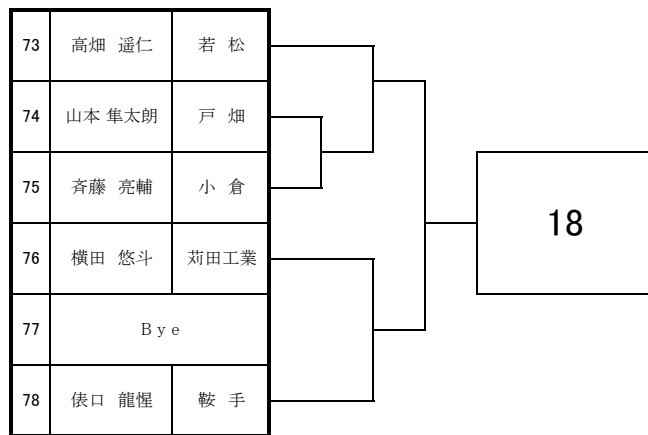

# 2024 福岡県高等学校テニス選手権大会 北部・筑豊ブロック予選会 <男子シングルス No. 1>

4月14日・20日・21日 於：三萩野庭球場・筑豊緑地公園テニスコート

# 2024 福岡県高等学校テニス選手権大会 北部・筑豊ブロック予選会 <男子シングルス No. 2>

4月14日・20日・21日 於：三萩野庭球場・筑豊緑地公園テニスコート

# 2024 福岡県高等学校テニス選手権大会 北部・筑豊ブロック予選会 <男子シングルス No. 3>

4月14日・20日・21日 於：三萩野庭球場・筑豊緑地公園テニスコート