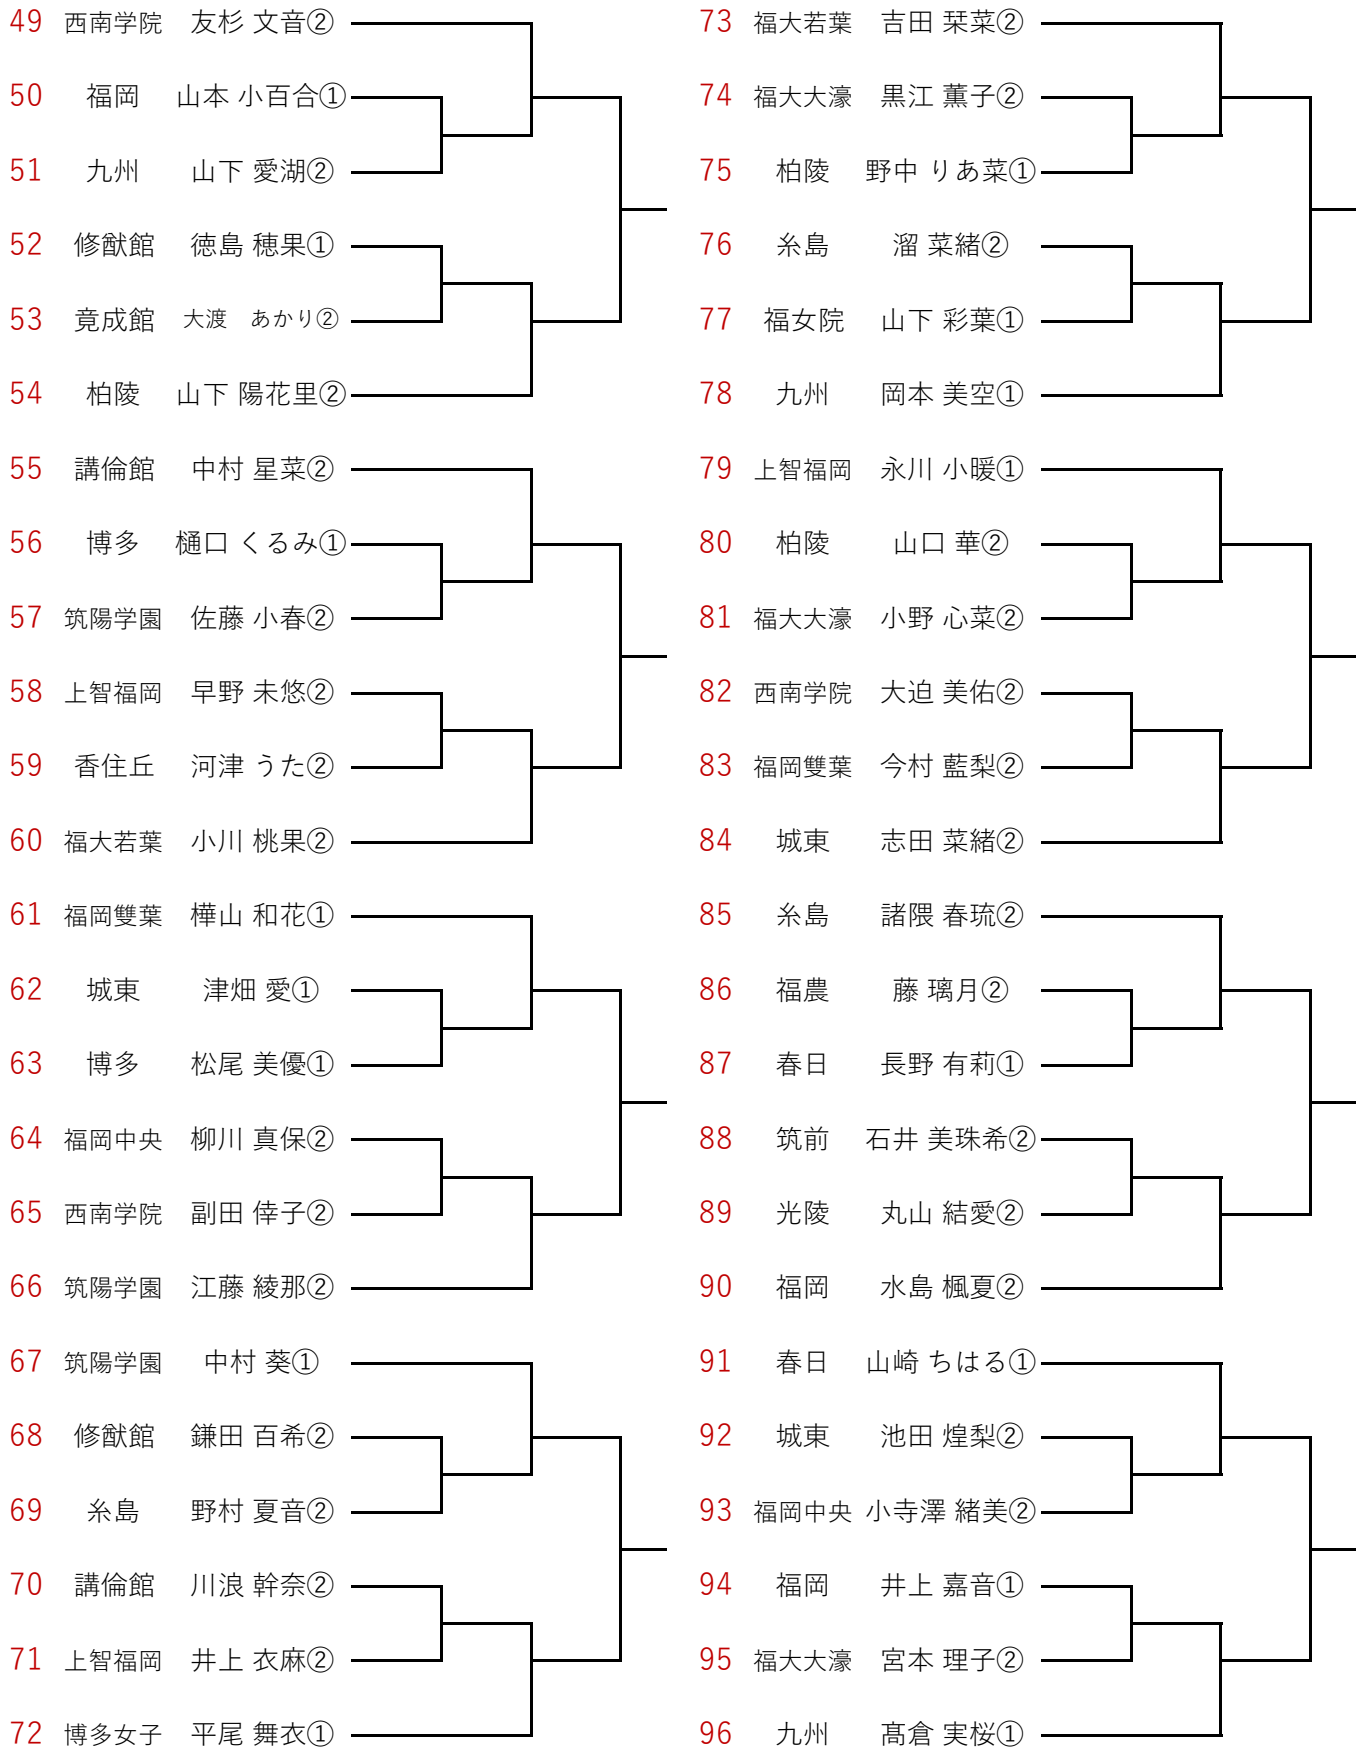

令和6年度 福岡県高等学校テニス新人大会中部ブロック予選会 女子シングルス予選 (1/3)

※丸数字は学年

令和6年度 福岡県高等学校テニス新人大会中部ブロック予選会 女子シングルス予選 (2/3)

※丸数字は学年

令和6年度 福岡県高等学校テニス新人大会中部ブロック予選会 女子シングルス予選 (3/3)

※丸数字は学年