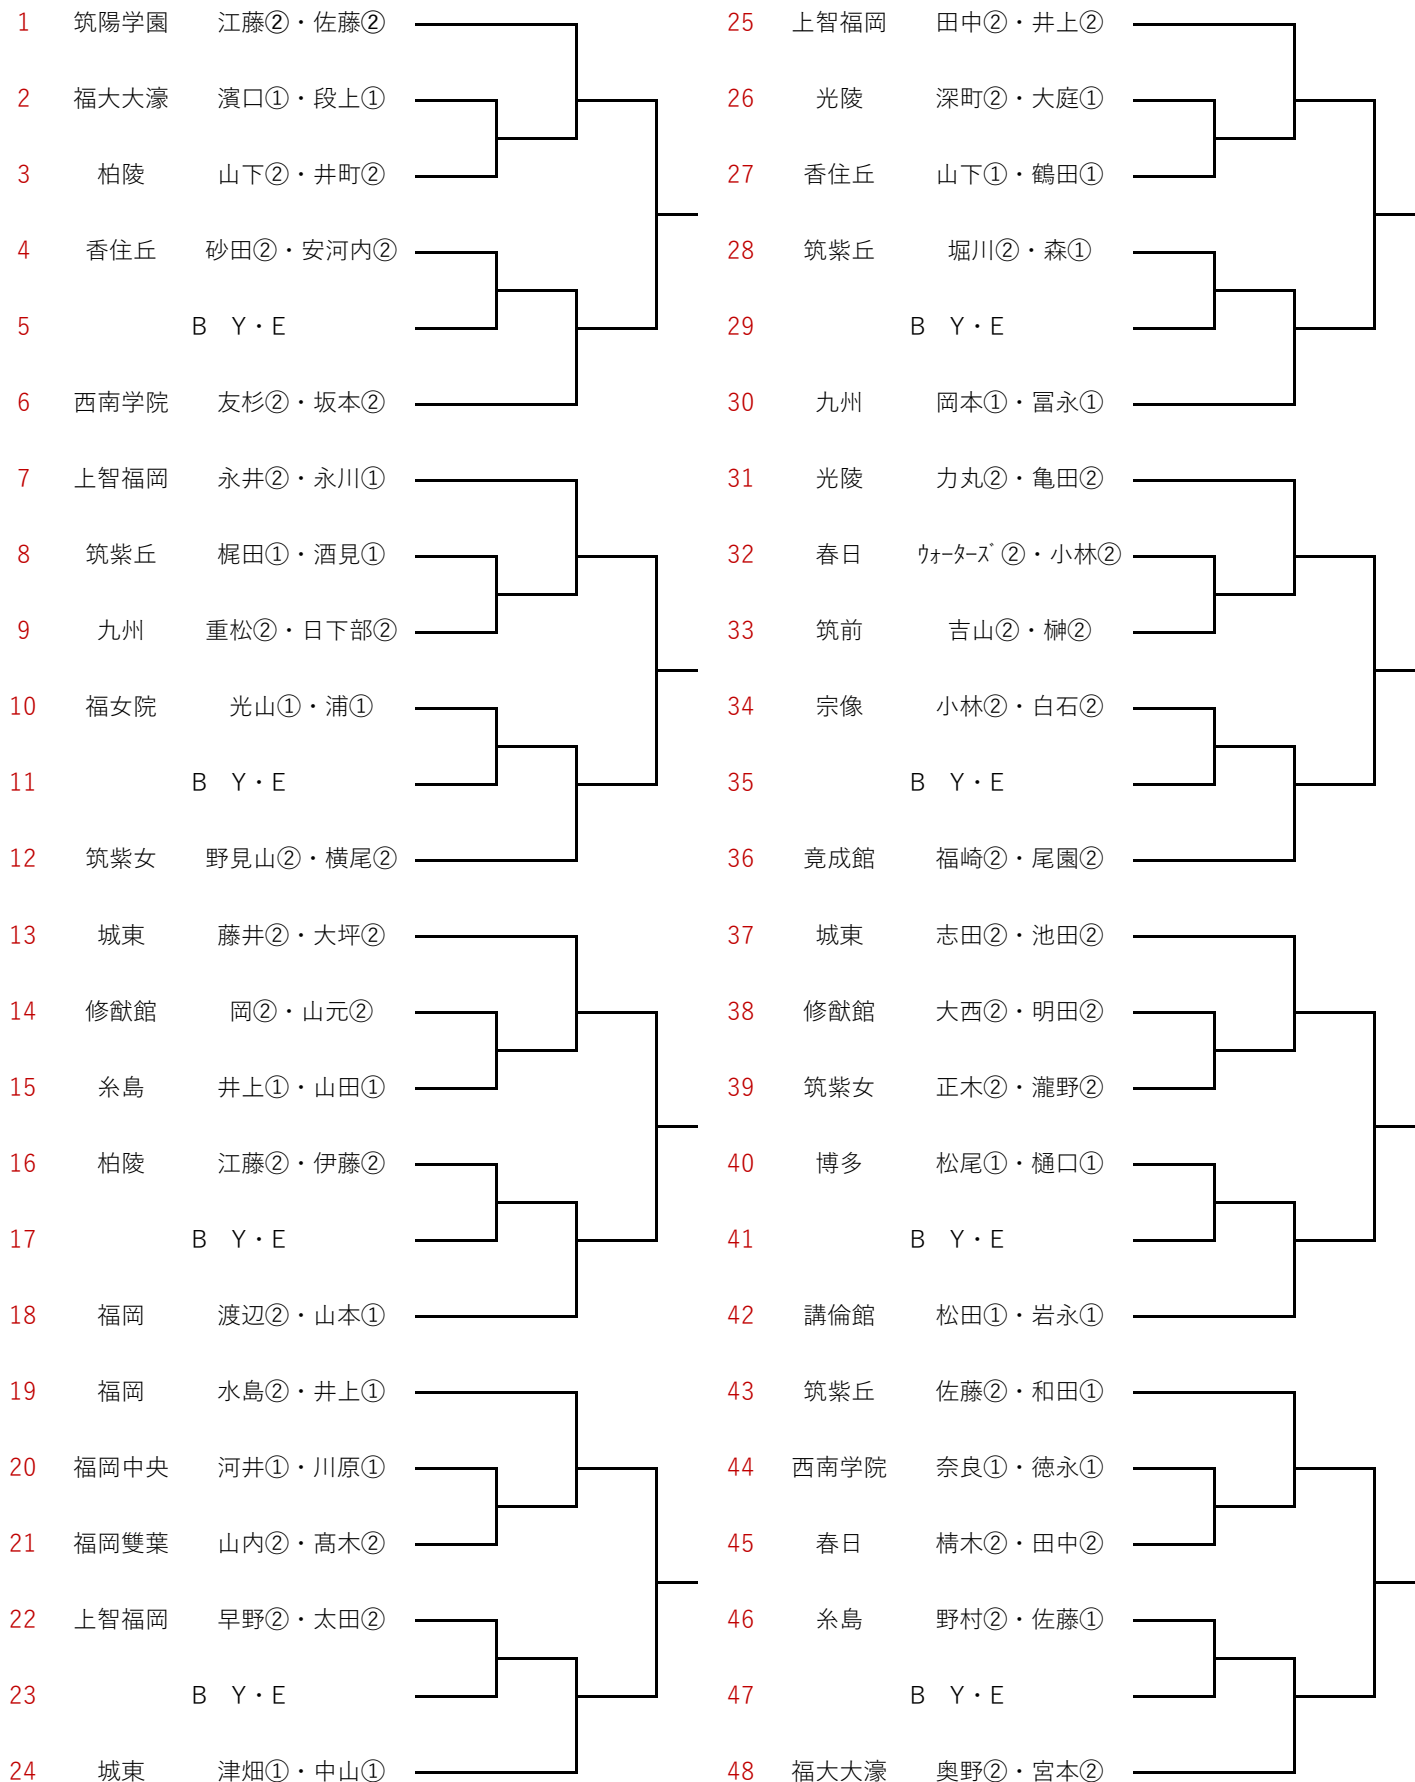

令和6年度 福岡県高等学校テニス新人大会中部ブロック予選会 女子ダブルス予選 (1/3)

※丸数字は学年

令和6年度 福岡県高等学校テニス新人大会中部ブロック予選会 女子ダブルス予選 (2/3)

※丸数字は学年

令和6年度 福岡県高等学校テニス新人大会中部ブロック予選会 女子ダブルス予選 (3/3)

※丸数字は学年