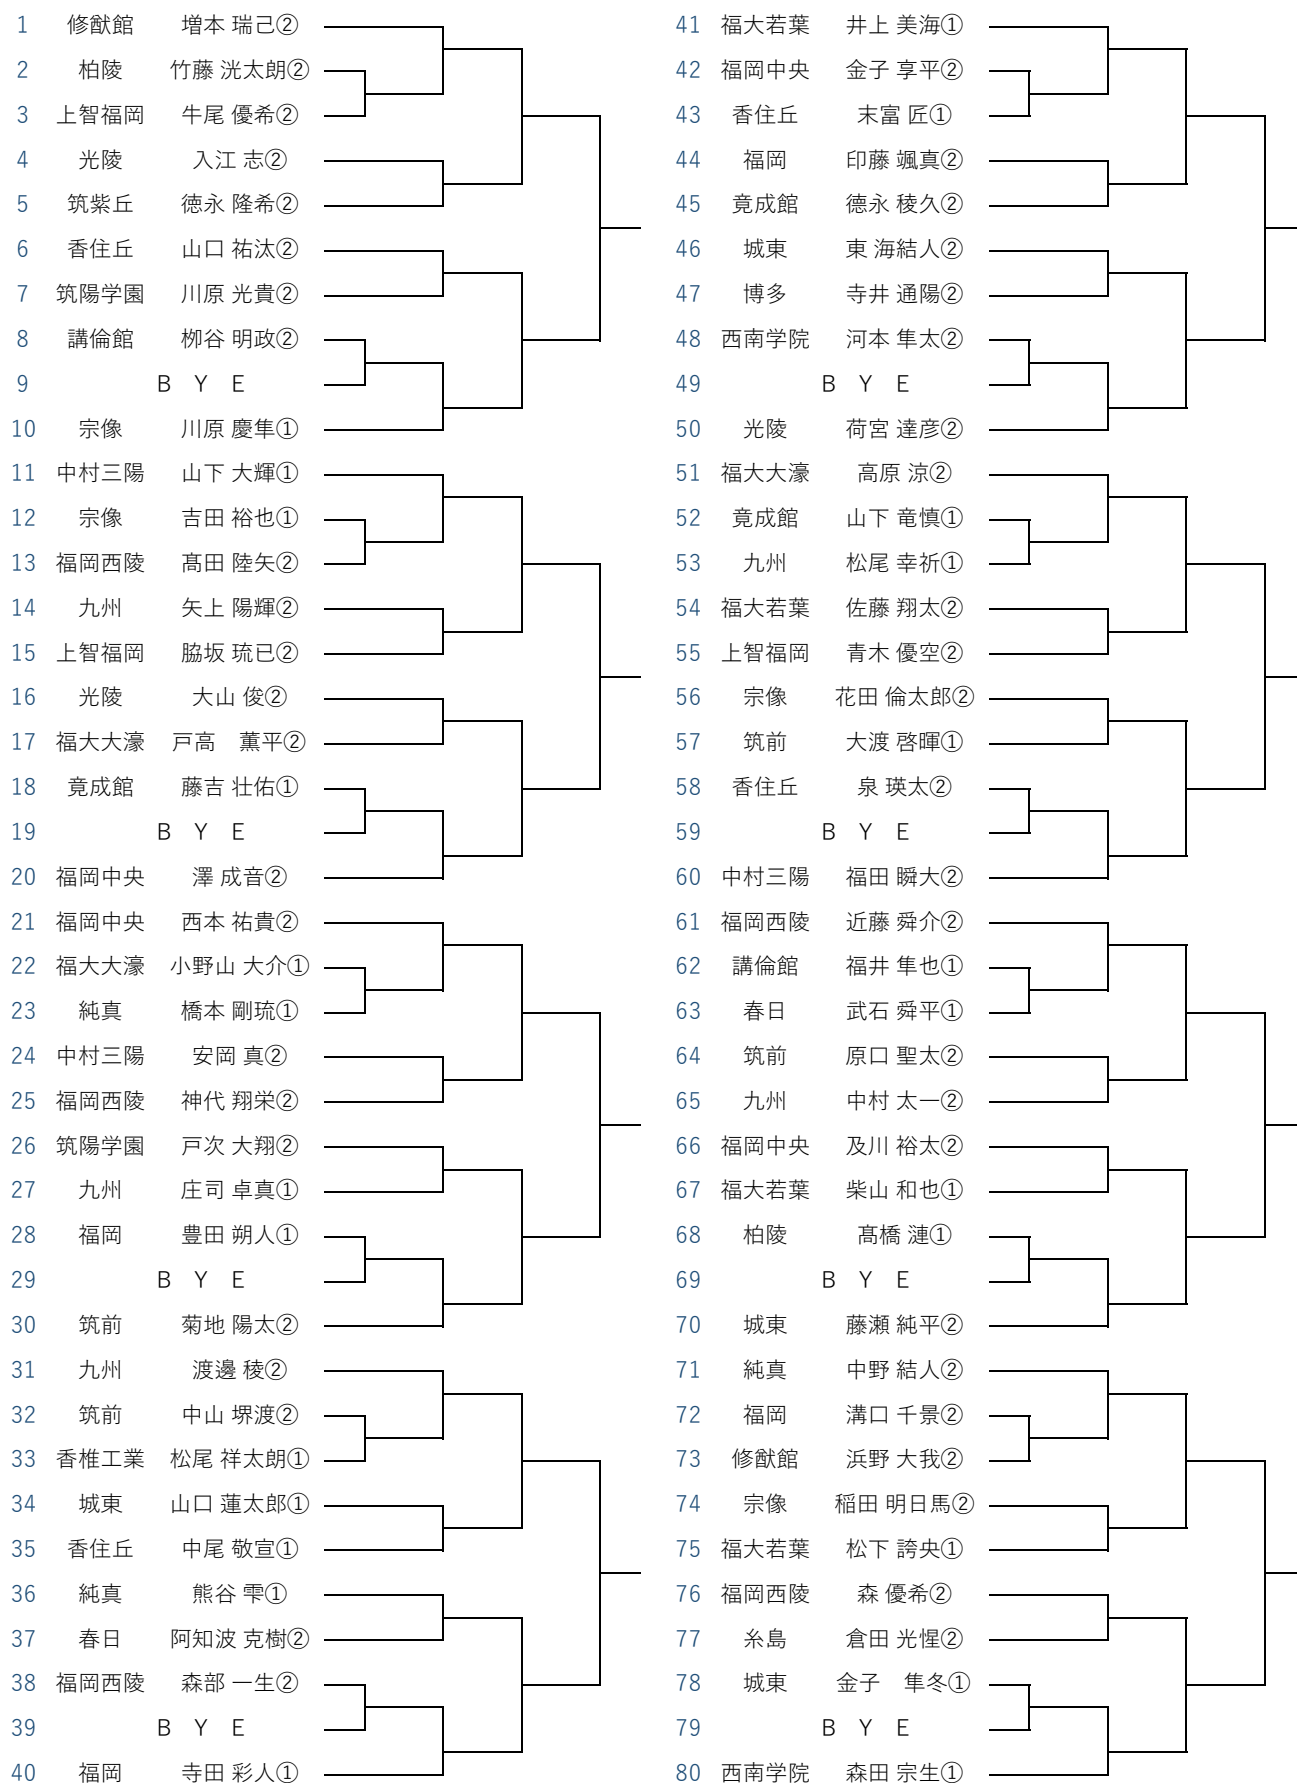

令和6年度 福岡県高等学校テニス新人大会中部ブロック予選会 男子シングルス予選 (1/2)

※丸数字は学年

令和6年度 福岡県高等学校テニス新人大会中部ブロック予選会 男子シングルス予選 (2/2)

※丸数字は学年