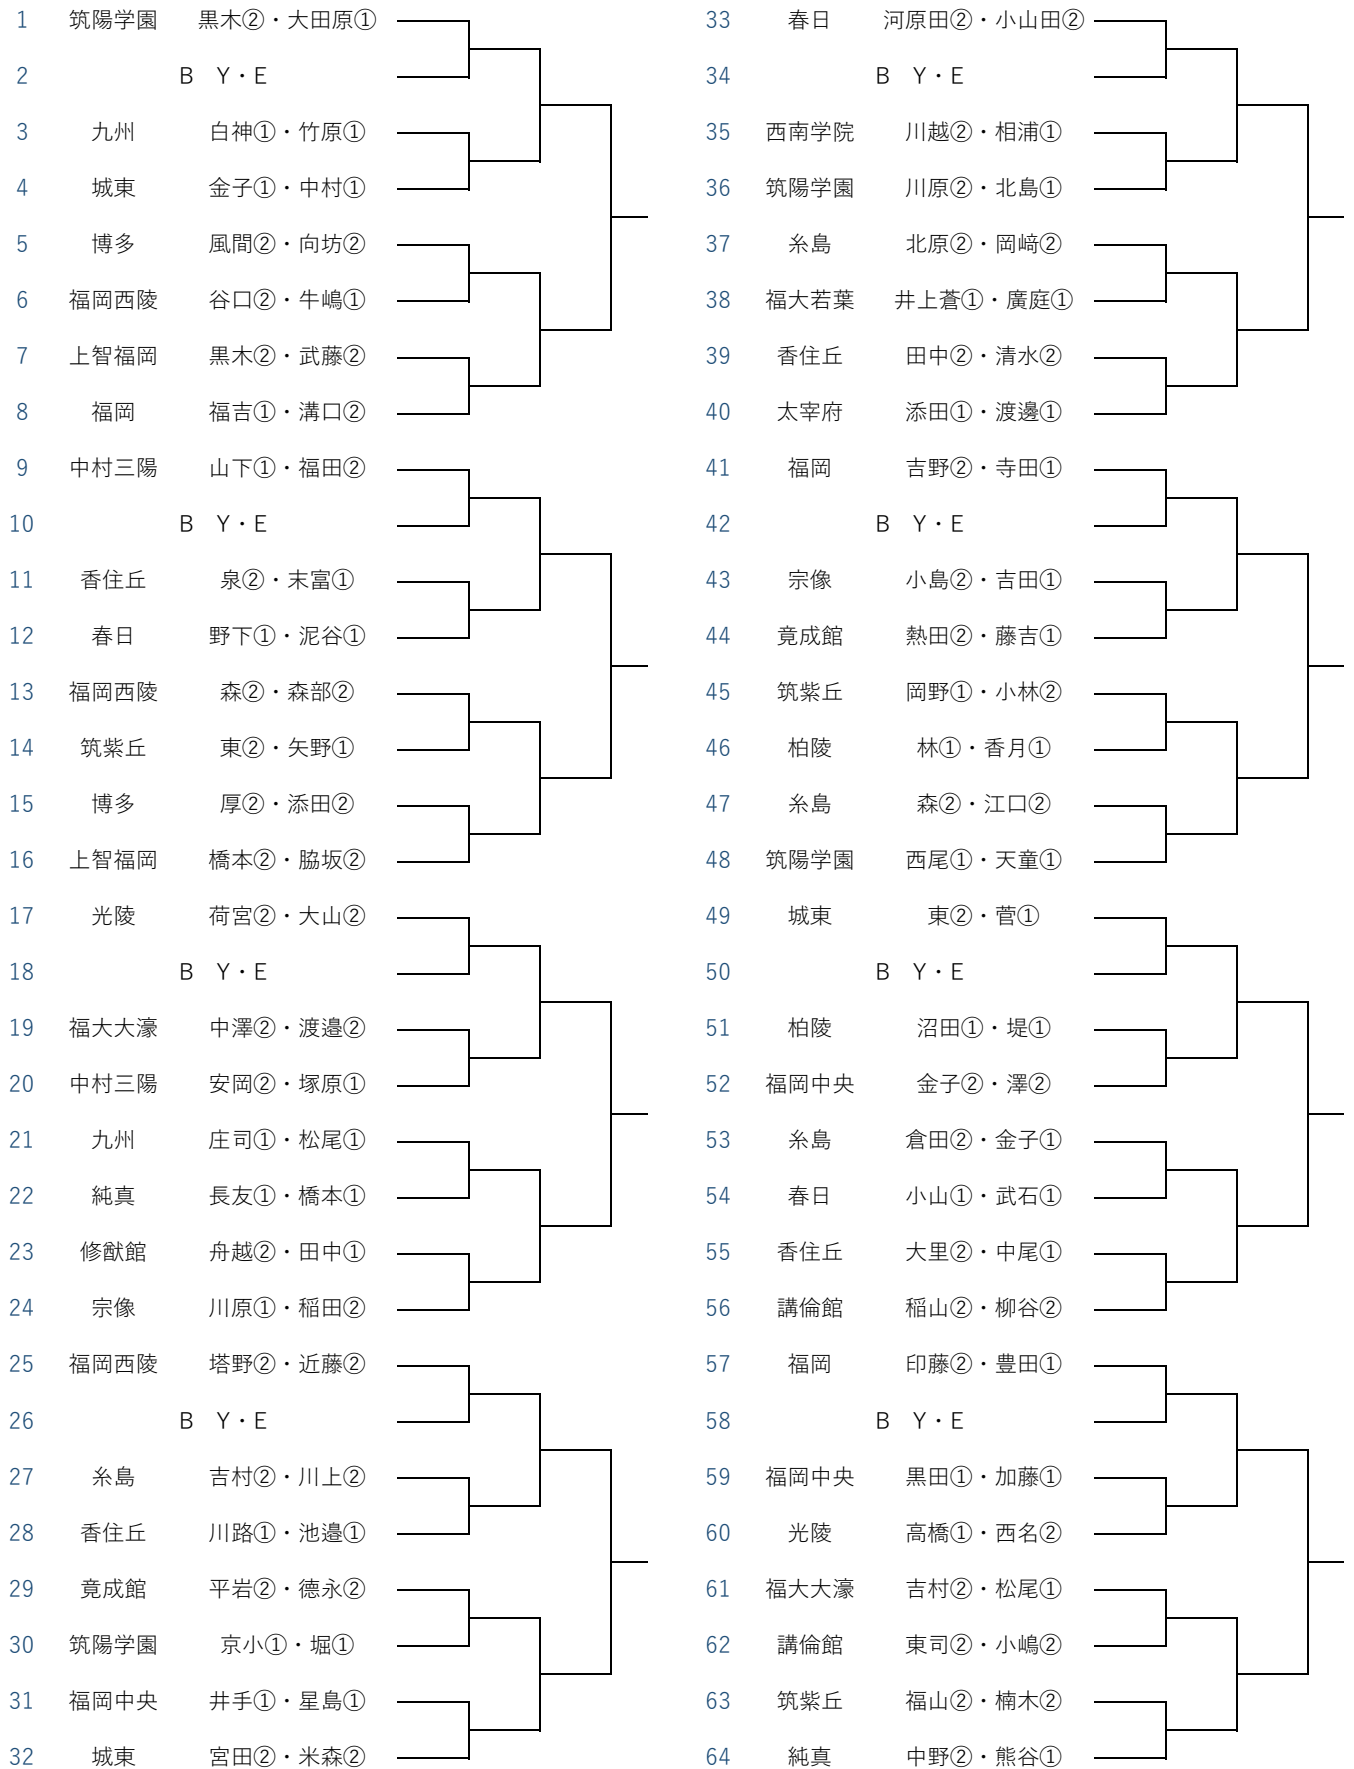

令和6年度 福岡県高等学校テニス新人大会中部ブロック予選会 男子ダブルス予選 (1/2)

※丸数字は学年

令和6年度 福岡県高等学校テニス新人大会中部ブロック予選会 男子ダブルス予選 (2/2)

※丸数字は学年