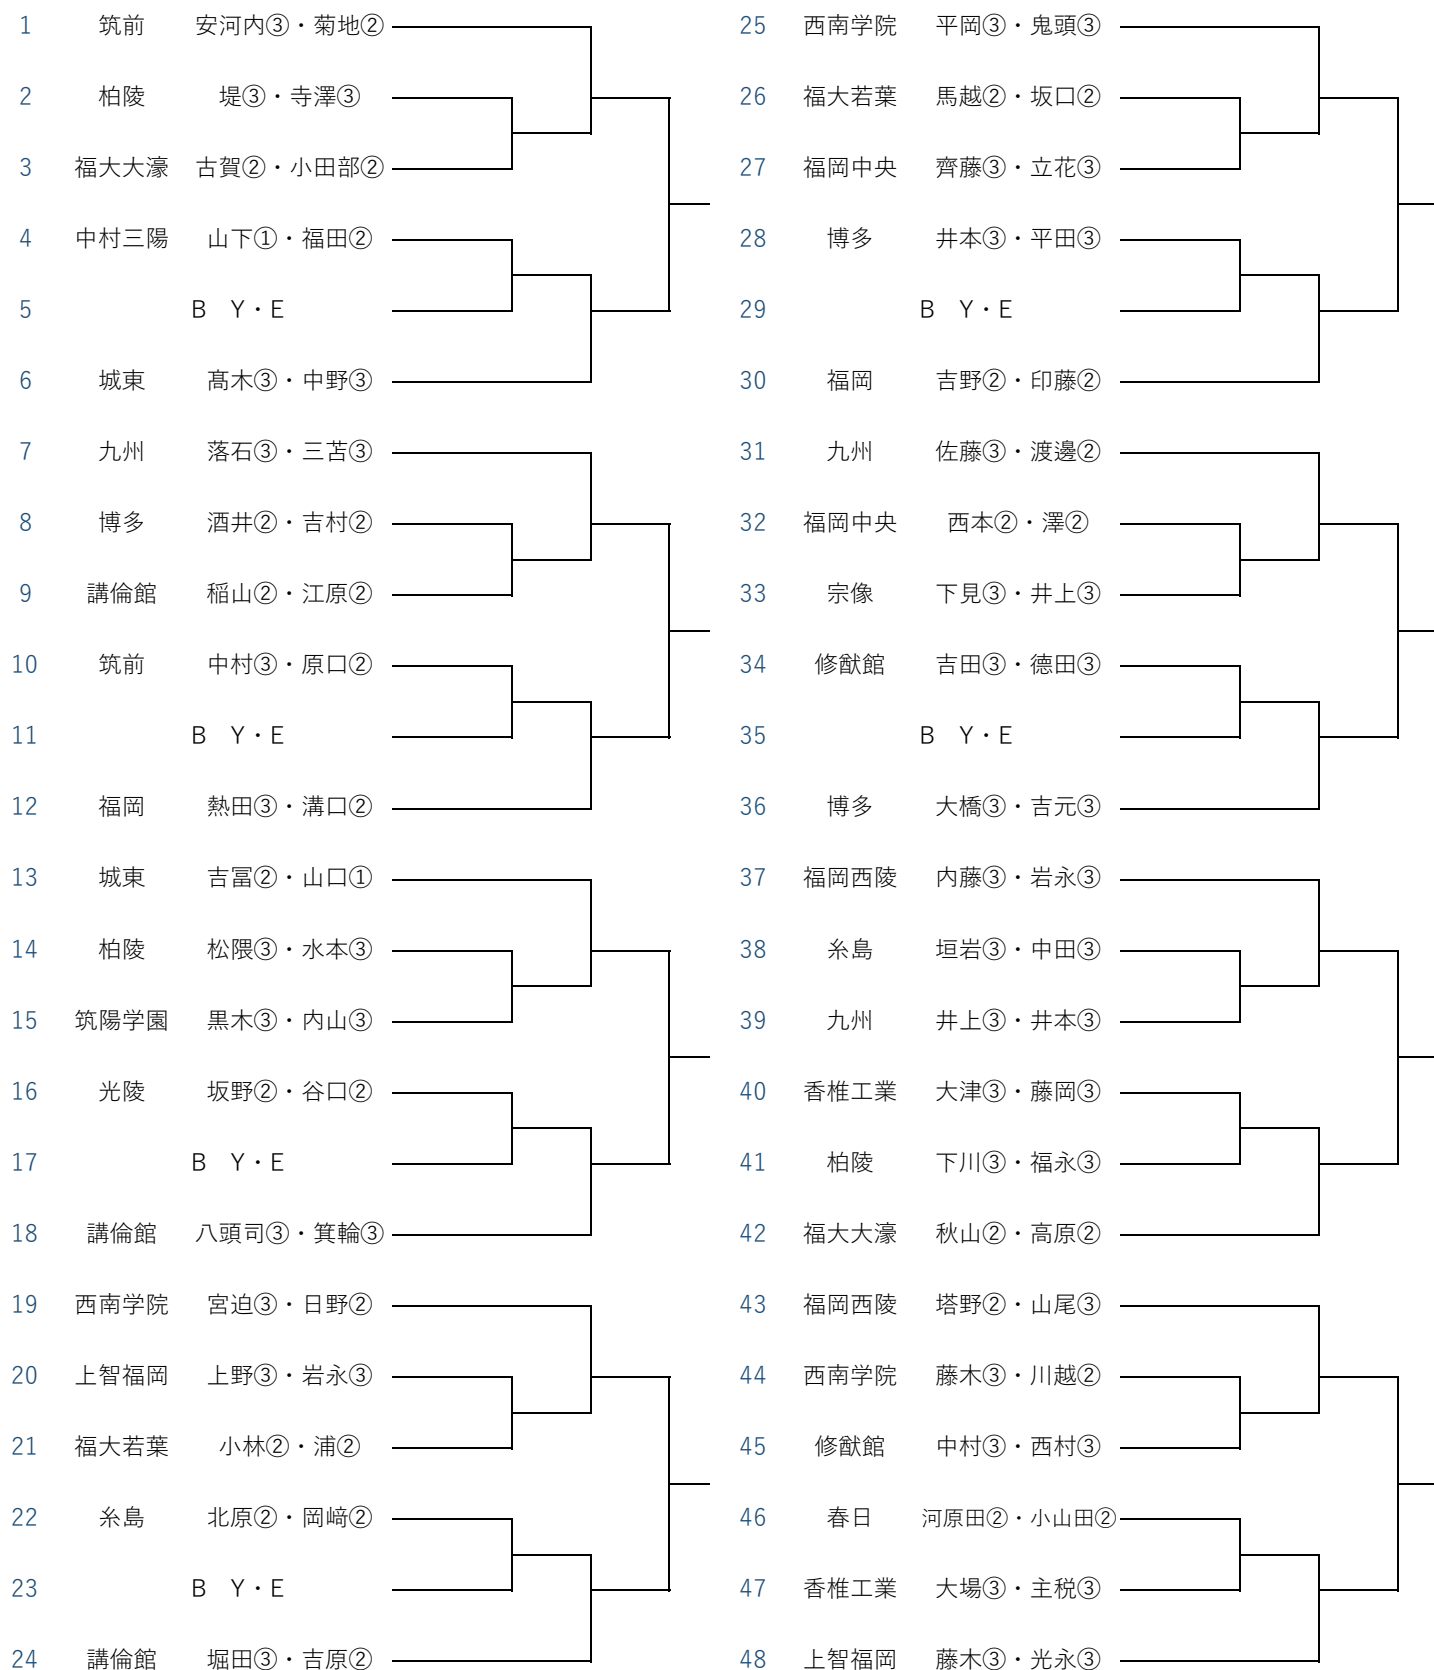

令和6年度 福岡県高等学校総合体育大会テニス選手権大会 中部ブロック予選会 男子ダブルス予選 (1/2)

※丸数字は学年

令和6年度 福岡県高等学校総合体育大会テニス選手権大会 中部ブロック予選会 男子ダブルス予選 (2/2)

※丸数字は学年