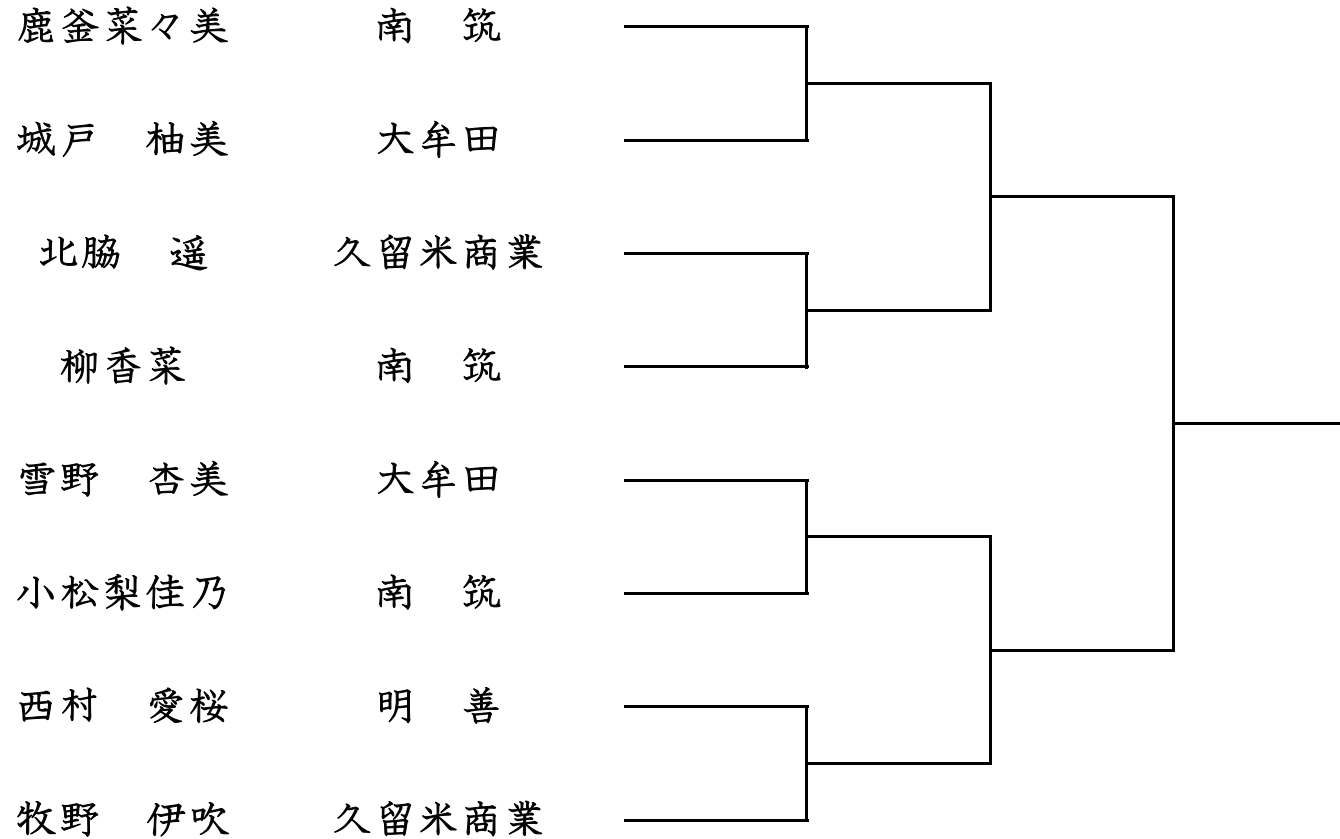

女子個人試合52Kg級

福岡県高等学校総合体育大会柔道南部ブロック予選会

令和4年5月12日

久留米アリーナ

女子個人試合57Kg級

福岡県高等学校総合体育大会柔道南部ブロック予選会

令和6年5月12日

久留米アリーナ