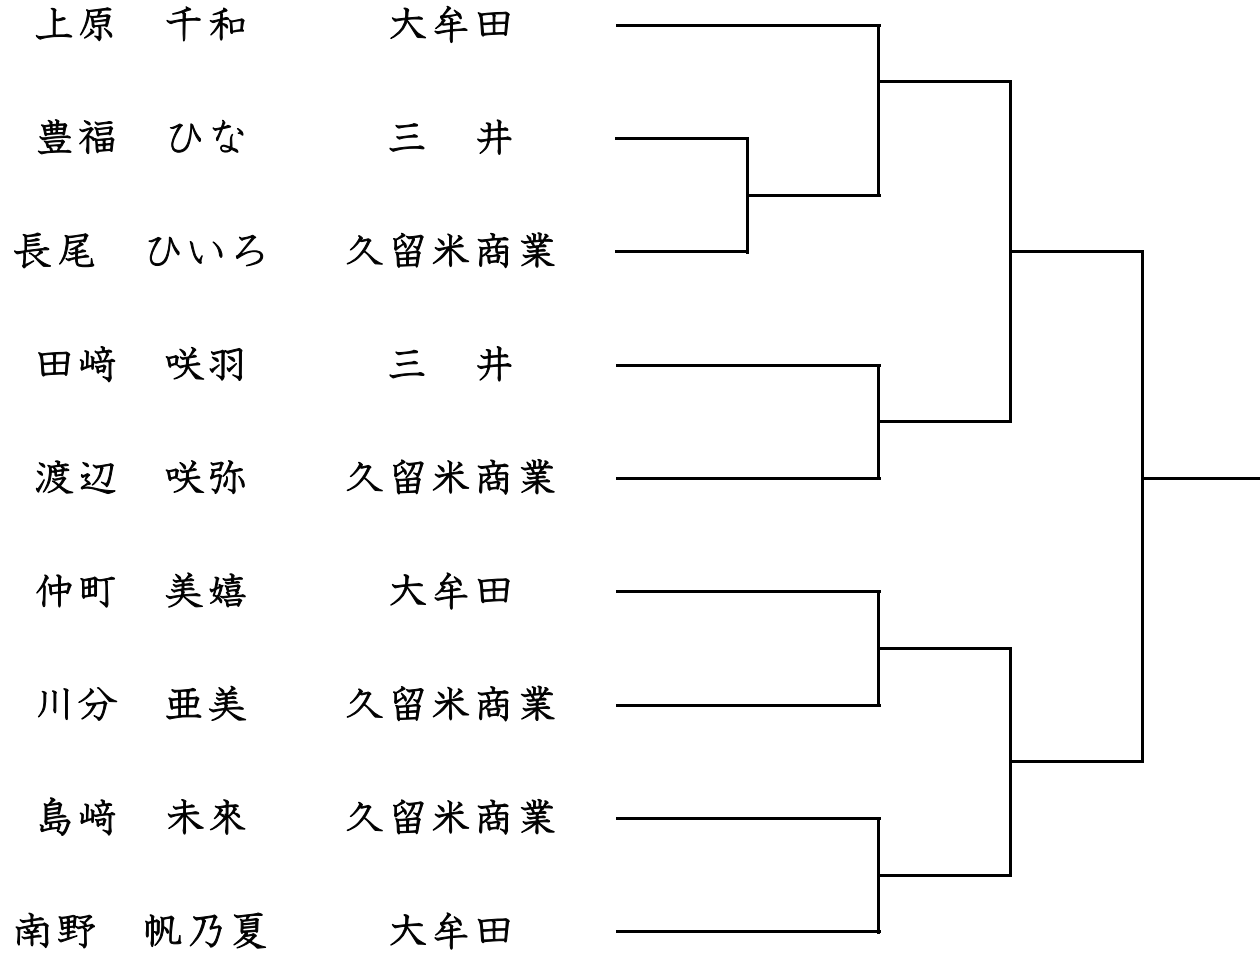

福岡県高等学校総合体育大会柔道南部ブロック予選会

令和6年5月12日

久留米アリーナ

女子個人試合63Kg級