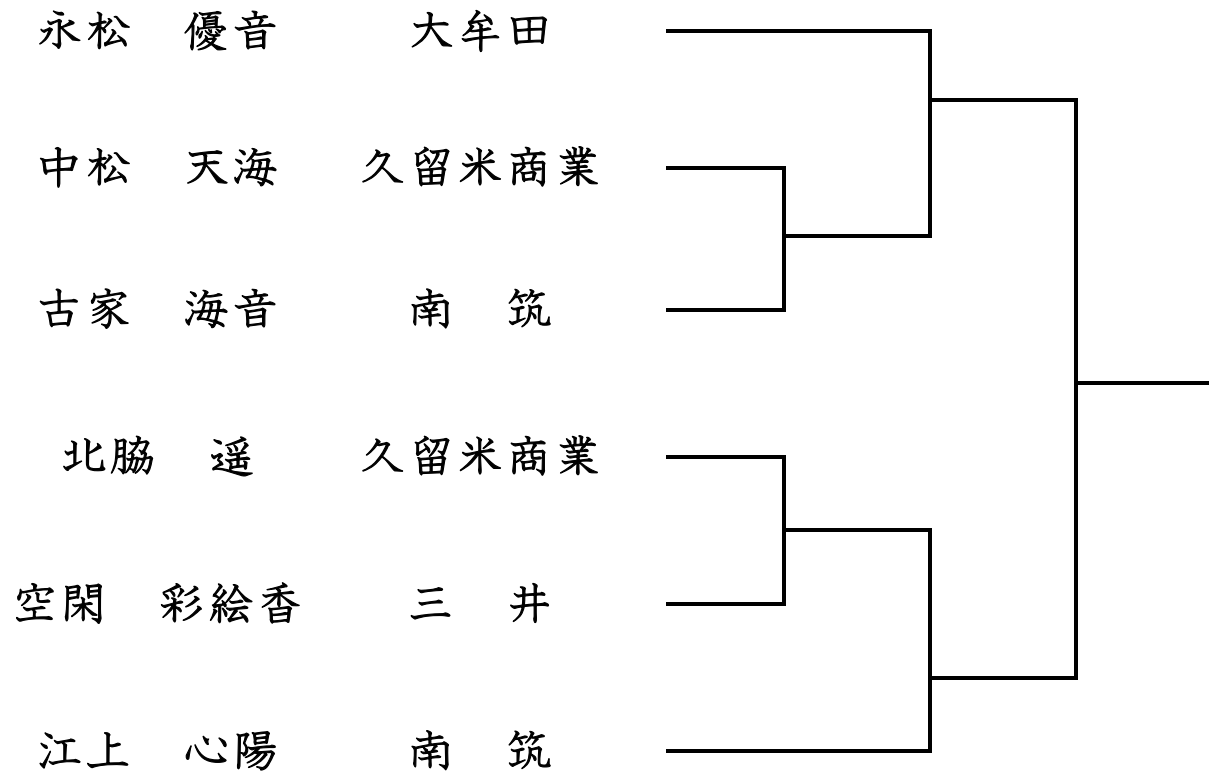

福岡県高等学校柔道新人大会南部ブロック予選会

令和6年10月5日

久留米アリーナ

女子団体試合

福岡県高等学校柔道新人大会南部ブロック予選会

令和6年10月6日

久留米アリーナ

女子個人試合52Kg級