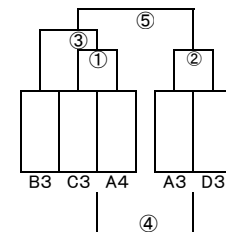

①	-	-
②	-	-
③	-	-
④	-	-
⑤	-	-

① 10:30 ② 11:00 ③ 12:00 ④ 12:30 ⑤ 13:00

1位	2位	3位	4位	5位
6位	7位	7位	9位	10位
11位	12位	13位		

上位チームは、令和7年3月14日から宮崎県で開催される第26回九州高等学校10人制大会へ推薦される。

3月14日(金)開会式、15日(土)・16日(日)競技。

連絡先: 渡邊 090-5939-8427 (光陵高校 0940-43-5301)