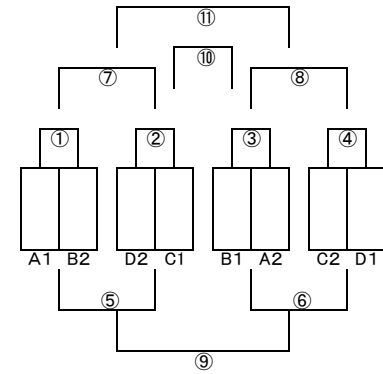

組合せ

合同A: 小倉工業・門司学園 合同B: 八幡・自由ヶ丘 合同C: 中間・折尾愛真  
合同D: 柏陵・中村三陽・宗像 合同E: 筑紫台・武蔵台・久留米・小郡 合同F: 八女工業・輝翔館

		予選A		予選B		予選C		予選D	
		勝	負	分	得	失	差	T数	順位
予①	北 筑	-	-	-	-	-	-	-	-
選③	福岡西陵	-	-	-	-	-	-	-	-
A⑤	北 筑	-	-	-	-	-	-	-	-
⑦	合同 E	-	-	-	-	-	-	-	-
予②	合同 F	-	-	-	-	-	-	-	-
選④	合同 B	-	-	-	-	-	-	-	-
B⑥	合同 F	-	-	-	-	-	-	-	-
予①	九国大付	-	-	-	-	-	-	-	-
選③	新 宮	-	-	-	-	-	-	-	-
C⑤	九国大付	-	-	-	-	-	-	-	-
予②	合同 D	-	-	-	-	-	-	-	-
選④	合同 B	-	-	-	-	-	-	-	-
D⑥	合同 D	-	-	-	-	-	-	-	-

試合時間&レフリー	① 10:30	② 11:00	③ 11:30	④ 12:00	⑤ 12:30	⑥ 13:00	⑦ 13:30
予選A・予選B							
予選C・予選D							

令和6年12月8日(日): 順位決定戦 10分ハーフ

会場: 10人制決勝トーナメント JAPAN BASE 第2グラウンド(福岡市東区香椎浜ふ頭1-2-2)

《1~8位決定トーナメント》

順位決定トーナメント戦(1~8位グループ)