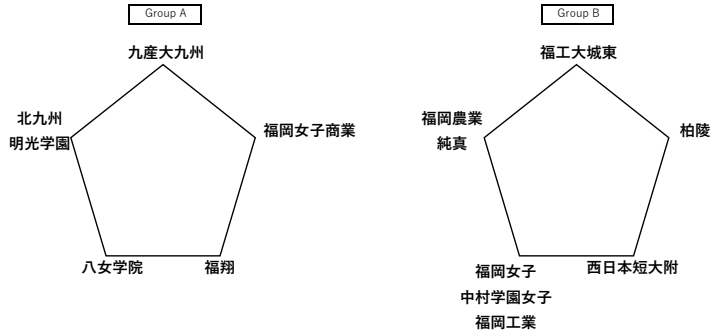

# 令和6年度 福岡県高等学校総合体育大会サッカー競技（女子） 組み合わせ

【予選リーグ】

スケジュール

期日	会場	対戦相手	時間
5月11日(土)	福岡女子商業	柏陵 ( ) 西日本短大附	B 10:00
	九産大九州 吉賀グラウンド	九産大九州 ( ) 北九州明光学園	A 10:00
5月12日(日)	福工大城東	柏陵 ( ) 福工大城東	B 13:30
	九産大九州 吉賀グラウンド	九産大九州 ( ) 福岡女子商業	A 10:00
5月18日(土)	福工大城東	福岡農業純真 ( ) 福工大城東	B 13:30
	福岡女子商業	福岡女子商業 ( ) 福岡工業	A 11:50
5月19日(日)	福工大城東	順位決定戦 ( )	順位決定戦 13:30

①勝点 (勝4、PK勝2.5、PK敗1.5、敗0) ②得失点 (総得点-総失点) ③総得点 ④対戦 ⑤抽選 の順に決定する。 ○：勝 △：PK勝 ▲：PK敗 ●：敗  
各グループ上位2チームによる順位決定戦を行い、決勝トーナメントへ進出。

【決勝トーナメント】