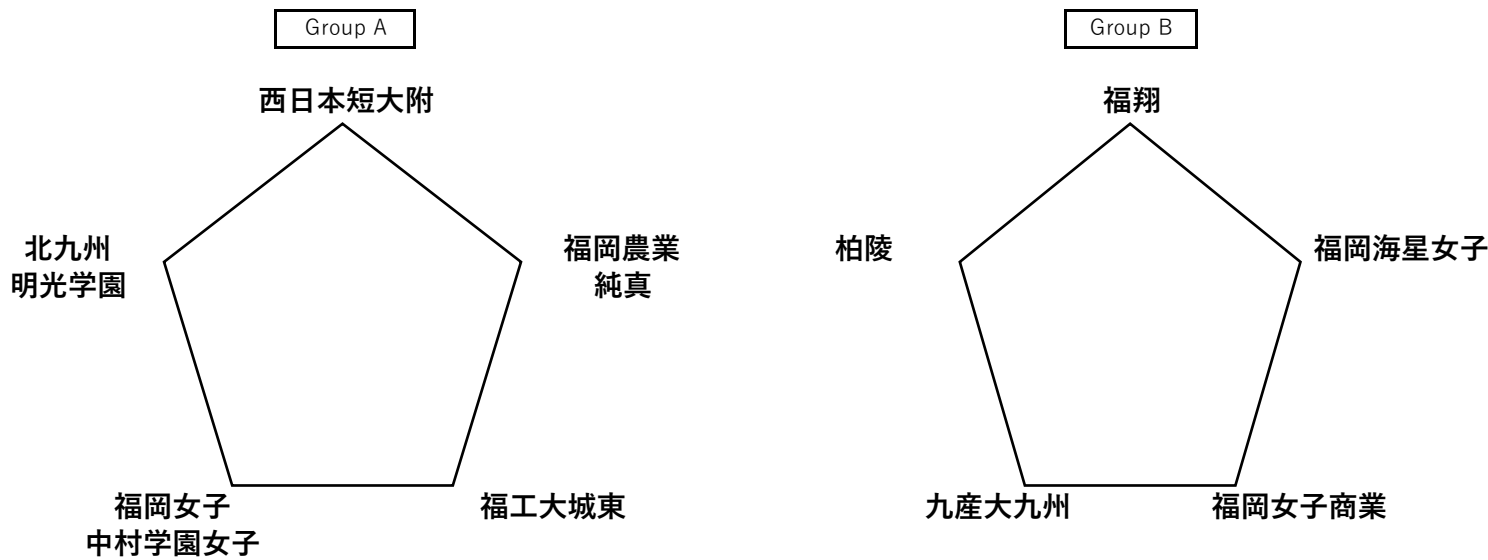

# 令和6年度 福岡県高等学校サッカー新人大会（女子） 組み合わせ

【予選リーグ】

スケジュール

期日	会場	試合内容
12月7日(土)	福岡農業	A 10:00 福岡農業 純真 ( - ) 西日本短大附属
	九産大九州	B 10:00 九産大九州 ( - ) 柏陵
12月8日(日)	福工大城東	A 14:00 福岡女子 中村学園女子 ( - ) 福工大城東
	九産大九州	B 10:00 九産大九州 ( - ) 福岡女子商業
12月14日(土)	福工大城東	A 14:00 福岡農業 純真 ( - ) 福工大城東
12月15日(日)	福工大城東	順位決定戦 14:00 ( - )
		順位決定戦 15:30 ( - )

Group B	福翔	柏陵	九産大九州	福岡女子商業	福岡海星女子	勝	PK勝	PK敗	敗	勝点	得失	得失	順位
福翔	※	-	※	※	-								
柏陵	-	※	-	※	※								
九産大九州	※	-	※	-	※								
福岡女子商業	※	※	-	※	-								
福岡海星女子	-	※	※	-	※								

①勝点（勝4、PK勝2.5、PK敗1.5、敗0）②得失点（総得点-総失点）③総得点④対戦⑤抽選の順に決定する。 ○：勝 △：PK勝 ▲：PK敗 ●：敗  
各グループ上位2チームによる順位決定戦を行い、決勝トーナメントへ進出。