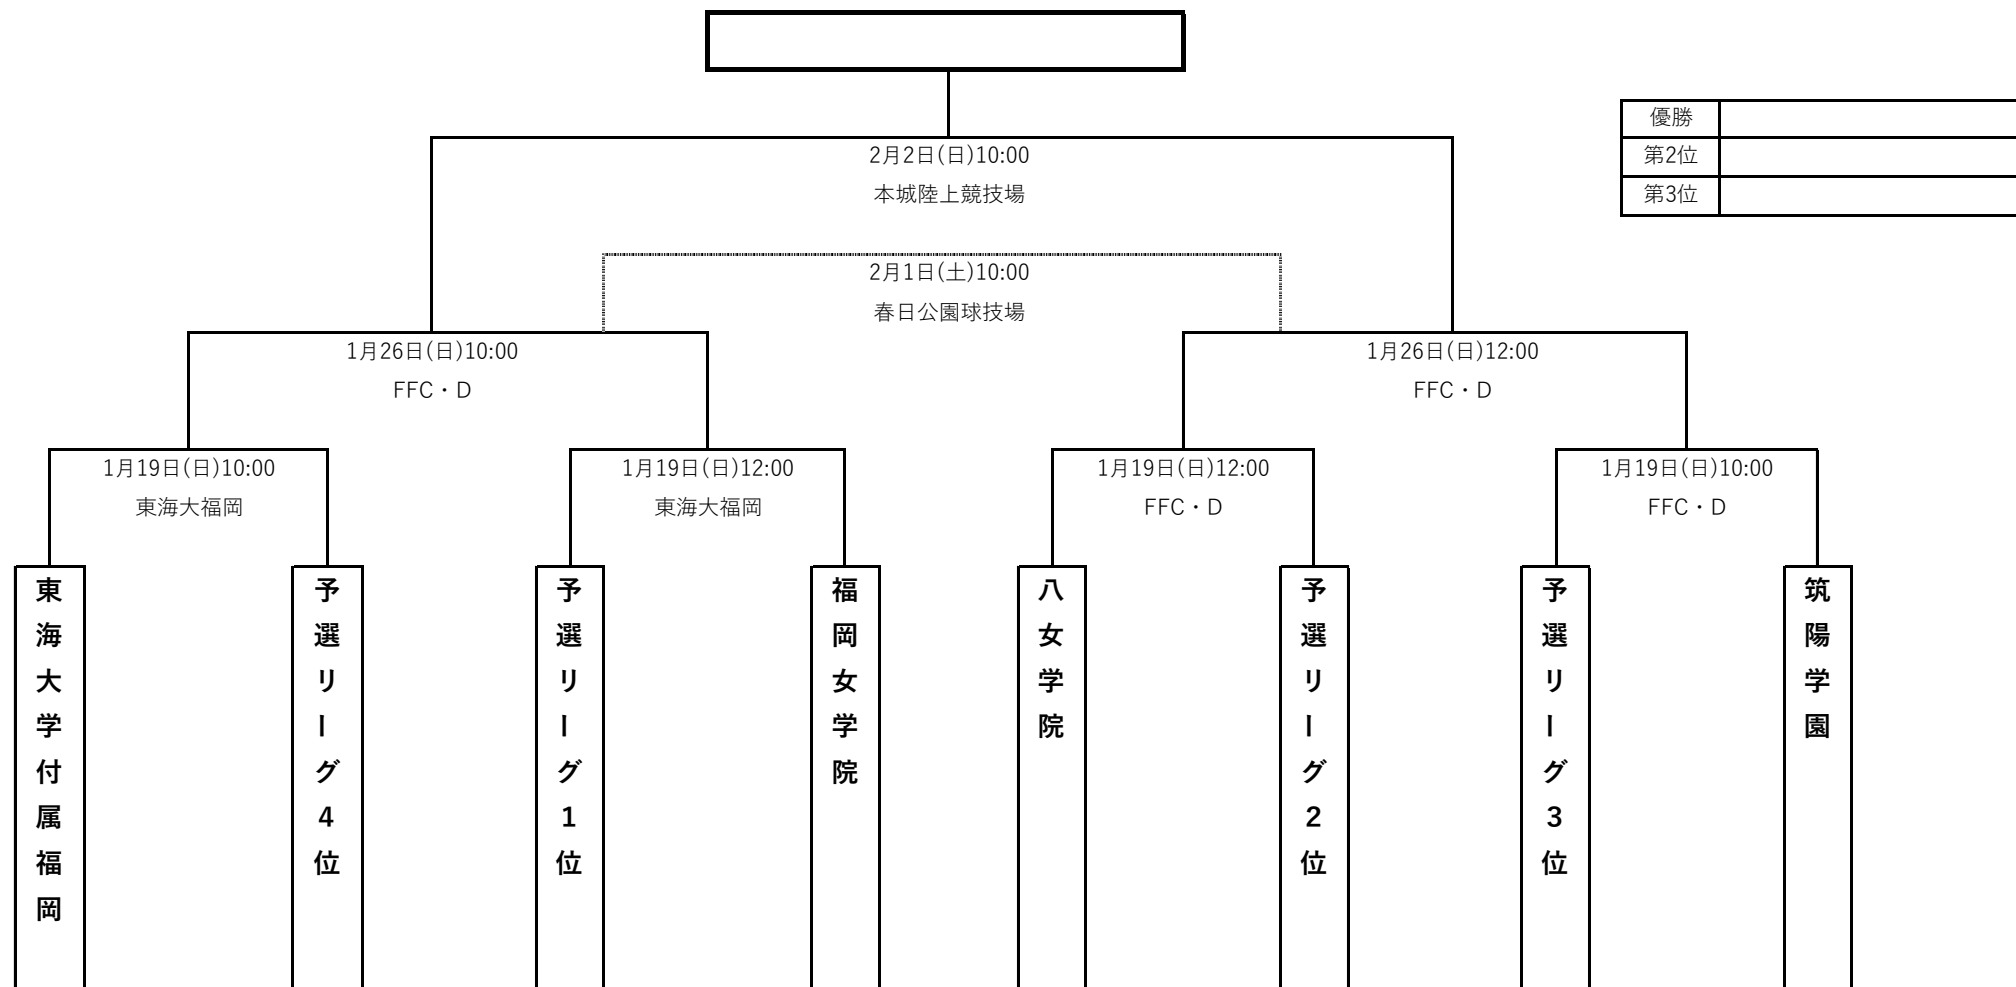

# 令和6年度 福岡県高等学校サッカー新人大会（女子） 組み合わせ

【予選リーグ】

スケジュール

期日	会場	試合内容
12月7日(土)	福岡農業	A 10:00 福岡農業 純真 ( - ) 西日本短大附属
	九産大九州	B 10:00 九産大九州 ( - ) 柏陵
12月8日(日)	福工大城東	A 14:00 福岡女子 中村学園女子 ( - ) 福工大城東
	九産大九州	B 10:00 九産大九州 ( - ) 福岡女子商業
12月14日(土)	福工大城東	A 14:00 福岡農業 純真 ( - ) 福工大城東
12月15日(日)	福工大城東	順位決定戦 14:00 ( - )
		順位決定戦 15:30 ( - )

星取表

Group A	西日本短大附	北九州明光学園	福岡女子中村学園女子	福工大城東	福岡農業純真	勝	PK勝	PK敗	敗	勝点	得失	得失	順位
西日本短大附	※	-	※	※	-								
北九州明光学園	-	※	-	※	※								
福岡女子中村学園女子	※	-	※	-	※								
福工大城東	※	※	-	※	-								
福岡農業純真	-	※	※	-	※								

Group B	福翔	柏陵	九産大九州	福岡女子商業	福岡海星女子	勝	PK勝	PK敗	敗	勝点	得失	得失	順位
福翔	※	-	※	※	-								
柏陵	-	※	-	※	※								
九産大九州	※	-	※	-	※								
福岡女子商業	※	※	-	※	-								
福岡海星女子	-	※	※	-	※								

①勝点（勝4、PK勝2.5、PK敗1.5、敗0）②得失点（総得点-総失点）③総得点④対戦⑤抽選の順に決定する。 ○：勝 △：PK勝 ▲：PK敗 ●：敗  
各グループ上位2チームによる順位決定戦を行い、決勝トーナメントへ進出。

【決勝トーナメント】

優勝	
第2位	
第3位	