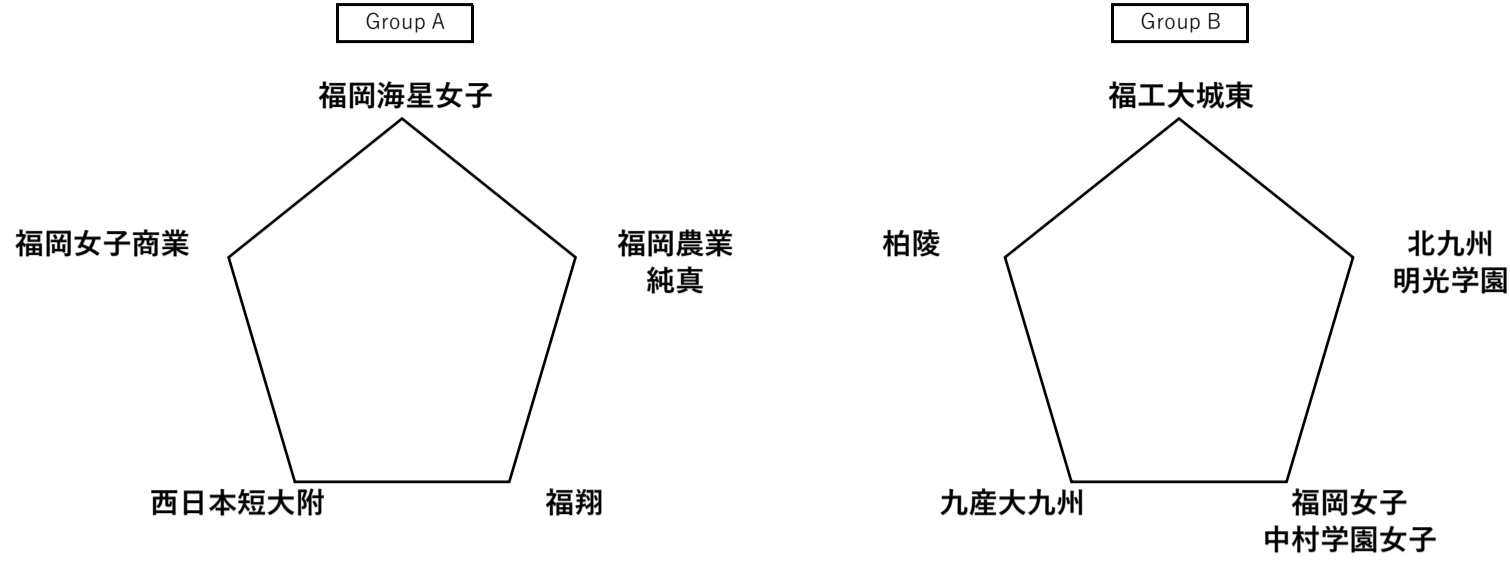

令和6年度第29回福岡県高等学校女子サッカー選手権大会 組み合わせ

【予選リーグ】

スケジュール

期日	会場	Group A		Group B	
9月7日(土)	九産大九州	A 13:30 西日本短大附属 () 福岡女子商業		B 15:20 九産大九州 () 柏陵	
9月8日(日)	福工大城東	B 14:00 柏陵 () 福工大城東		B 15:50 北九州明光学園 () 福岡女子中村学園女子	
	福岡農業	A 10:00 福岡海星女子 () 福岡女子商業		A 11:50 福岡農業 純真 () 福岡	
9月14日(土)	福工大城東	B 14:00 北九州明光学園 () 福工大城東		B 15:50 九産大九州 () 福岡女子中村学園女子	
	福岡	A 10:00 福岡農業 純真 () 福岡海星女子		A 11:50 福岡 () 西日本短大附属	
9月16日(月)	福工大城東	順位決定戦 14:30 ()		順位決定戦 16:20 ()	

星取表

Group A	福岡海星女子	福岡女子商業	西日本短大附	福岡	福岡農業 純真	勝	PK勝	PK敗	敗	勝点	得	失	得失	順位
福岡海星女子	※	-	※	※	-									
福岡女子商業	-	※	-	※	※									
西日本短大附	※	-	※	-	※									
福岡	※	※	-	※	-									
福岡農業 純真	-	※	※	-	※									

Group B	福工大城東	柏陵	九産大九州	福岡女子 中村学園女子	北九州 明光学園	勝	PK勝	PK敗	敗	勝点	得	失	得失	順位
福工大城東	※	-	※	※	-									
柏陵	-	※	-	※	※									
九産大九州	※	-	※	-	※									
福岡女子 中村学園女子	※	※	-	※	-									
北九州 明光学園	-	※	※	-	※									

①勝点 (勝4、PK勝2.5、PK敗1.5、敗0) ②得失点 (総得点-総失点) ③総得点 ④対戦 ⑤抽選の順に決定する。 ○:勝 △:PK勝 ▲:PK敗 ●:敗
各グループ上位2チームによる順位決定戦を行い、決勝トーナメントへ進出。

【決勝トーナメント】