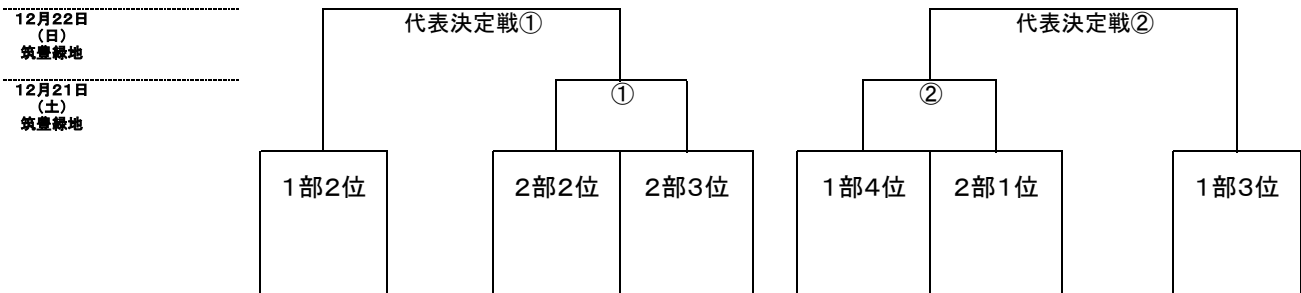

令和6年度 福岡県高等学校サッカー新人大会筑豊ブロック予選会 組み合わせ

順位決定戦(12月15日)

日程表

月日	会場	時間	対戦	備考
12月15日 (日)	田川 科技	10:00	-	順位決定戦
	稲築 志耕館	10:00	-	順位決定戦
		14:00	-	順位決定戦

2・3位代表決定トーナメント(12月21日、22日)

日程表

月日	会場	時間	対戦	備考
12月21日 (土)	筑豊 緑地	10:00	-	トーナメント①
		12:00	-	トーナメント②
12月22日 (日)	筑豊 緑地	10:00	-	代表決定戦①
		12:00	-	代表決定戦②