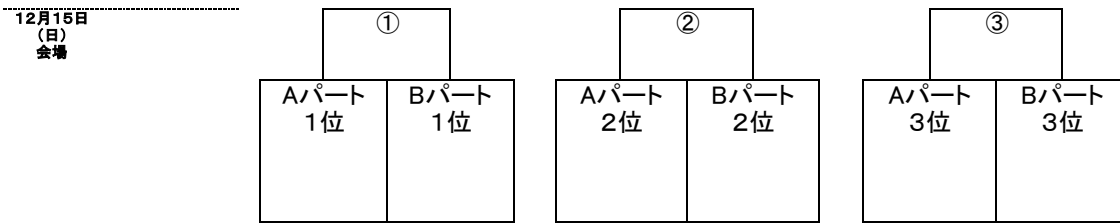

令和6年度 福岡県高等学校サッカー新人大会筑豊ブロック予選会 組み合わせ

順位決定戦(12月15日)

日程表

月日	会場	時間	対戦	備考
12月15日 (日)	田川 科技	10:00	-	順位決定戦
	稲築 志耕館	10:00	-	順位決定戦
		14:00	-	順位決定戦