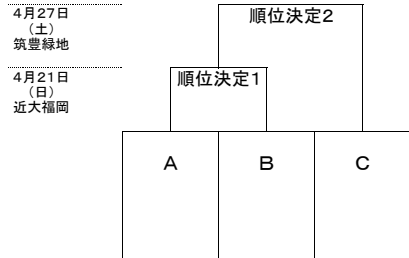

※1回戦敗退チームで前回大会の順位が低いチームから順にABCとする
※順位決定戦2の勝ちを9位、負けを10位、1の負けを11位とする

月日	会場	時間	対戦	備考
4月20日 (土)	稲築志耕館	10:00	東鷹 - 田川科学技術	①1回戦
		12:00	直方 - 稲築志耕館	③1回戦
		14:00	田川 - 鞍手竜徳	②1回戦
4月21日 (日)	鞍手	10:00	福智 - ①勝ち	④2回戦
		12:00	鞍手 - ②勝ち	⑥2回戦
	近大福岡	10:00	嘉穂 - 嘉穂東	⑤2回戦
		12:00	③勝ち - 近大福岡	⑦2回戦
		14:00	A - B	順位決定1
4月27日 (土)	筑豊緑地	10:00	-	⑧代表決定戦
		12:00	-	⑨代表決定戦
		14:00	A-Bの勝ち - C	順位決定2
	-	10:00	-	①3位決定
		12:00	-	②3位決定
		10:00	-	③3位決定
4月28日 (日)	-	10:00	-	④3位決定
		12:00	-	⑤3位決定
5月3日 (祝・金)	筑豊緑地	10:00	-	⑥3位決定
		12:00	-	⑩決勝戦