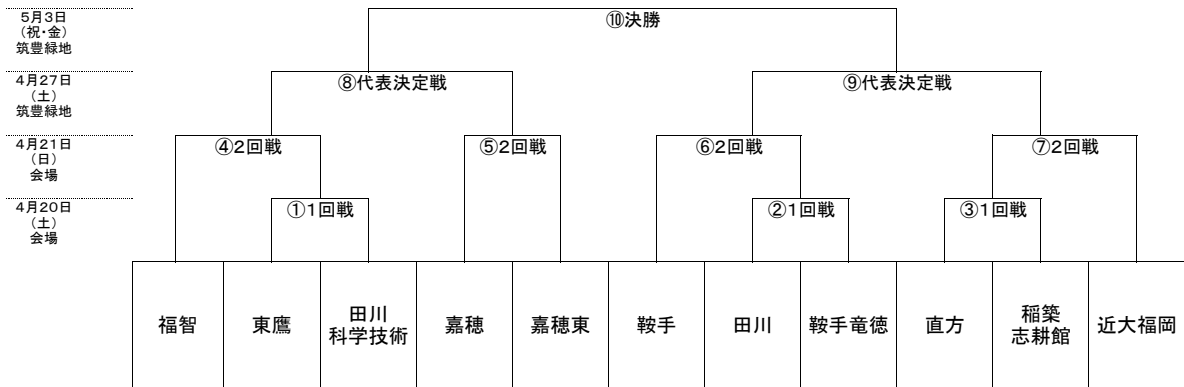

令和6年度 福岡県高等学校総合体育大会サッカー選手権大会筑豊ブロック予選会 組み合わせ

トーナメント(4月20日、21日、27日、5月3日)

月日	会場	時間	対戦	備考
4月20日 (土)	稲築志耕館	10:00	東鷹 - 田川科学技術	①1回戦
		12:00	直方 - 稲築志耕館	③1回戦
		14:00	田川 - 鞍手竜徳	②1回戦
4月21日 (日)	鞍手	10:00	福智 - ①勝ち	④2回戦
		12:00	鞍手 - ②勝ち	⑥2回戦
	近大福岡	10:00	嘉穂 - 嘉穂東	⑤2回戦
		12:00	③勝ち - 近大福岡	⑦2回戦
		14:00	A - B	順位決定1
4月27日 (土)	筑豊緑地	10:00	-	⑧代表決定戦
		12:00	-	⑨代表決定戦
		14:00	A-Bの勝ち - C	順位決定2
		10:00	-	①3位決定
		12:00	-	②3位決定
		14:00	-	③3位決定
4月28日 (日)		10:00	-	④3位決定
		12:00	-	⑤3位決定
5月3日 (祝・金)	筑豊緑地	10:00	-	⑥3位決定
		12:00	-	⑩決勝戦

令和6年度 福岡県高等学校総合体育大会サッカー選手権大会筑豊ブロック予選会 組み合わせ

トーナメント②(4月21日、27日、28日、5月3日)

第3位を決定するトーナメント

第9～11位を決定するトーナメント

※1回戦敗退チームで前回大会の順位が低いチームから順にABCとする
 ※順位決定戦2の勝ちを9位、負けを10位、1の負けを11位とする

月日	会場	時間	対戦	備考
4月20日 (土)	稲築志耕館	10:00	東鷹 - 田川科学技術	①1回戦
		12:00	直方 - 稲築志耕館	③1回戦
		14:00	田川 - 鞍手竜徳	②1回戦
4月21日 (日)	鞍手	10:00	福智 - ①勝ち	④2回戦
		12:00	鞍手 - ②勝ち	⑥2回戦
	近大福岡	10:00	嘉穂 - 嘉穂東	⑤2回戦
		12:00	③勝ち - 近大福岡	⑦2回戦
		14:00	A - B	順位決定1
4月27日 (土)	筑豊緑地	10:00	-	⑧代表決定戦
		12:00	-	⑨代表決定戦
		14:00	A-Bの勝ち - C	順位決定2
	-	10:00	-	①3位決定
		12:00	-	②3位決定
		10:00	-	③3位決定
4月28日 (日)	-	10:00	-	④3位決定
		12:00	-	⑤3位決定
5月3日 (祝・金)	筑豊緑地	10:00	-	⑥3位決定
		12:00	-	⑩決勝戦