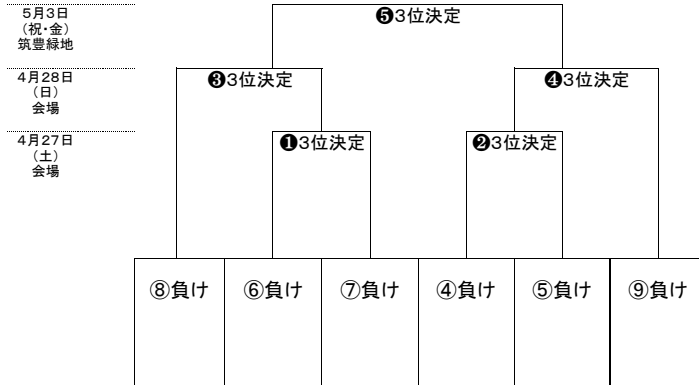

令和6年度 福岡県高等学校総合体育大会サッカー選手権大会筑豊ブロック予選会 組み合わせ

トーナメント②(4月21日、27日、28日、5月3日)

第3位を決定するトーナメント

第9～11位を決定するトーナメント