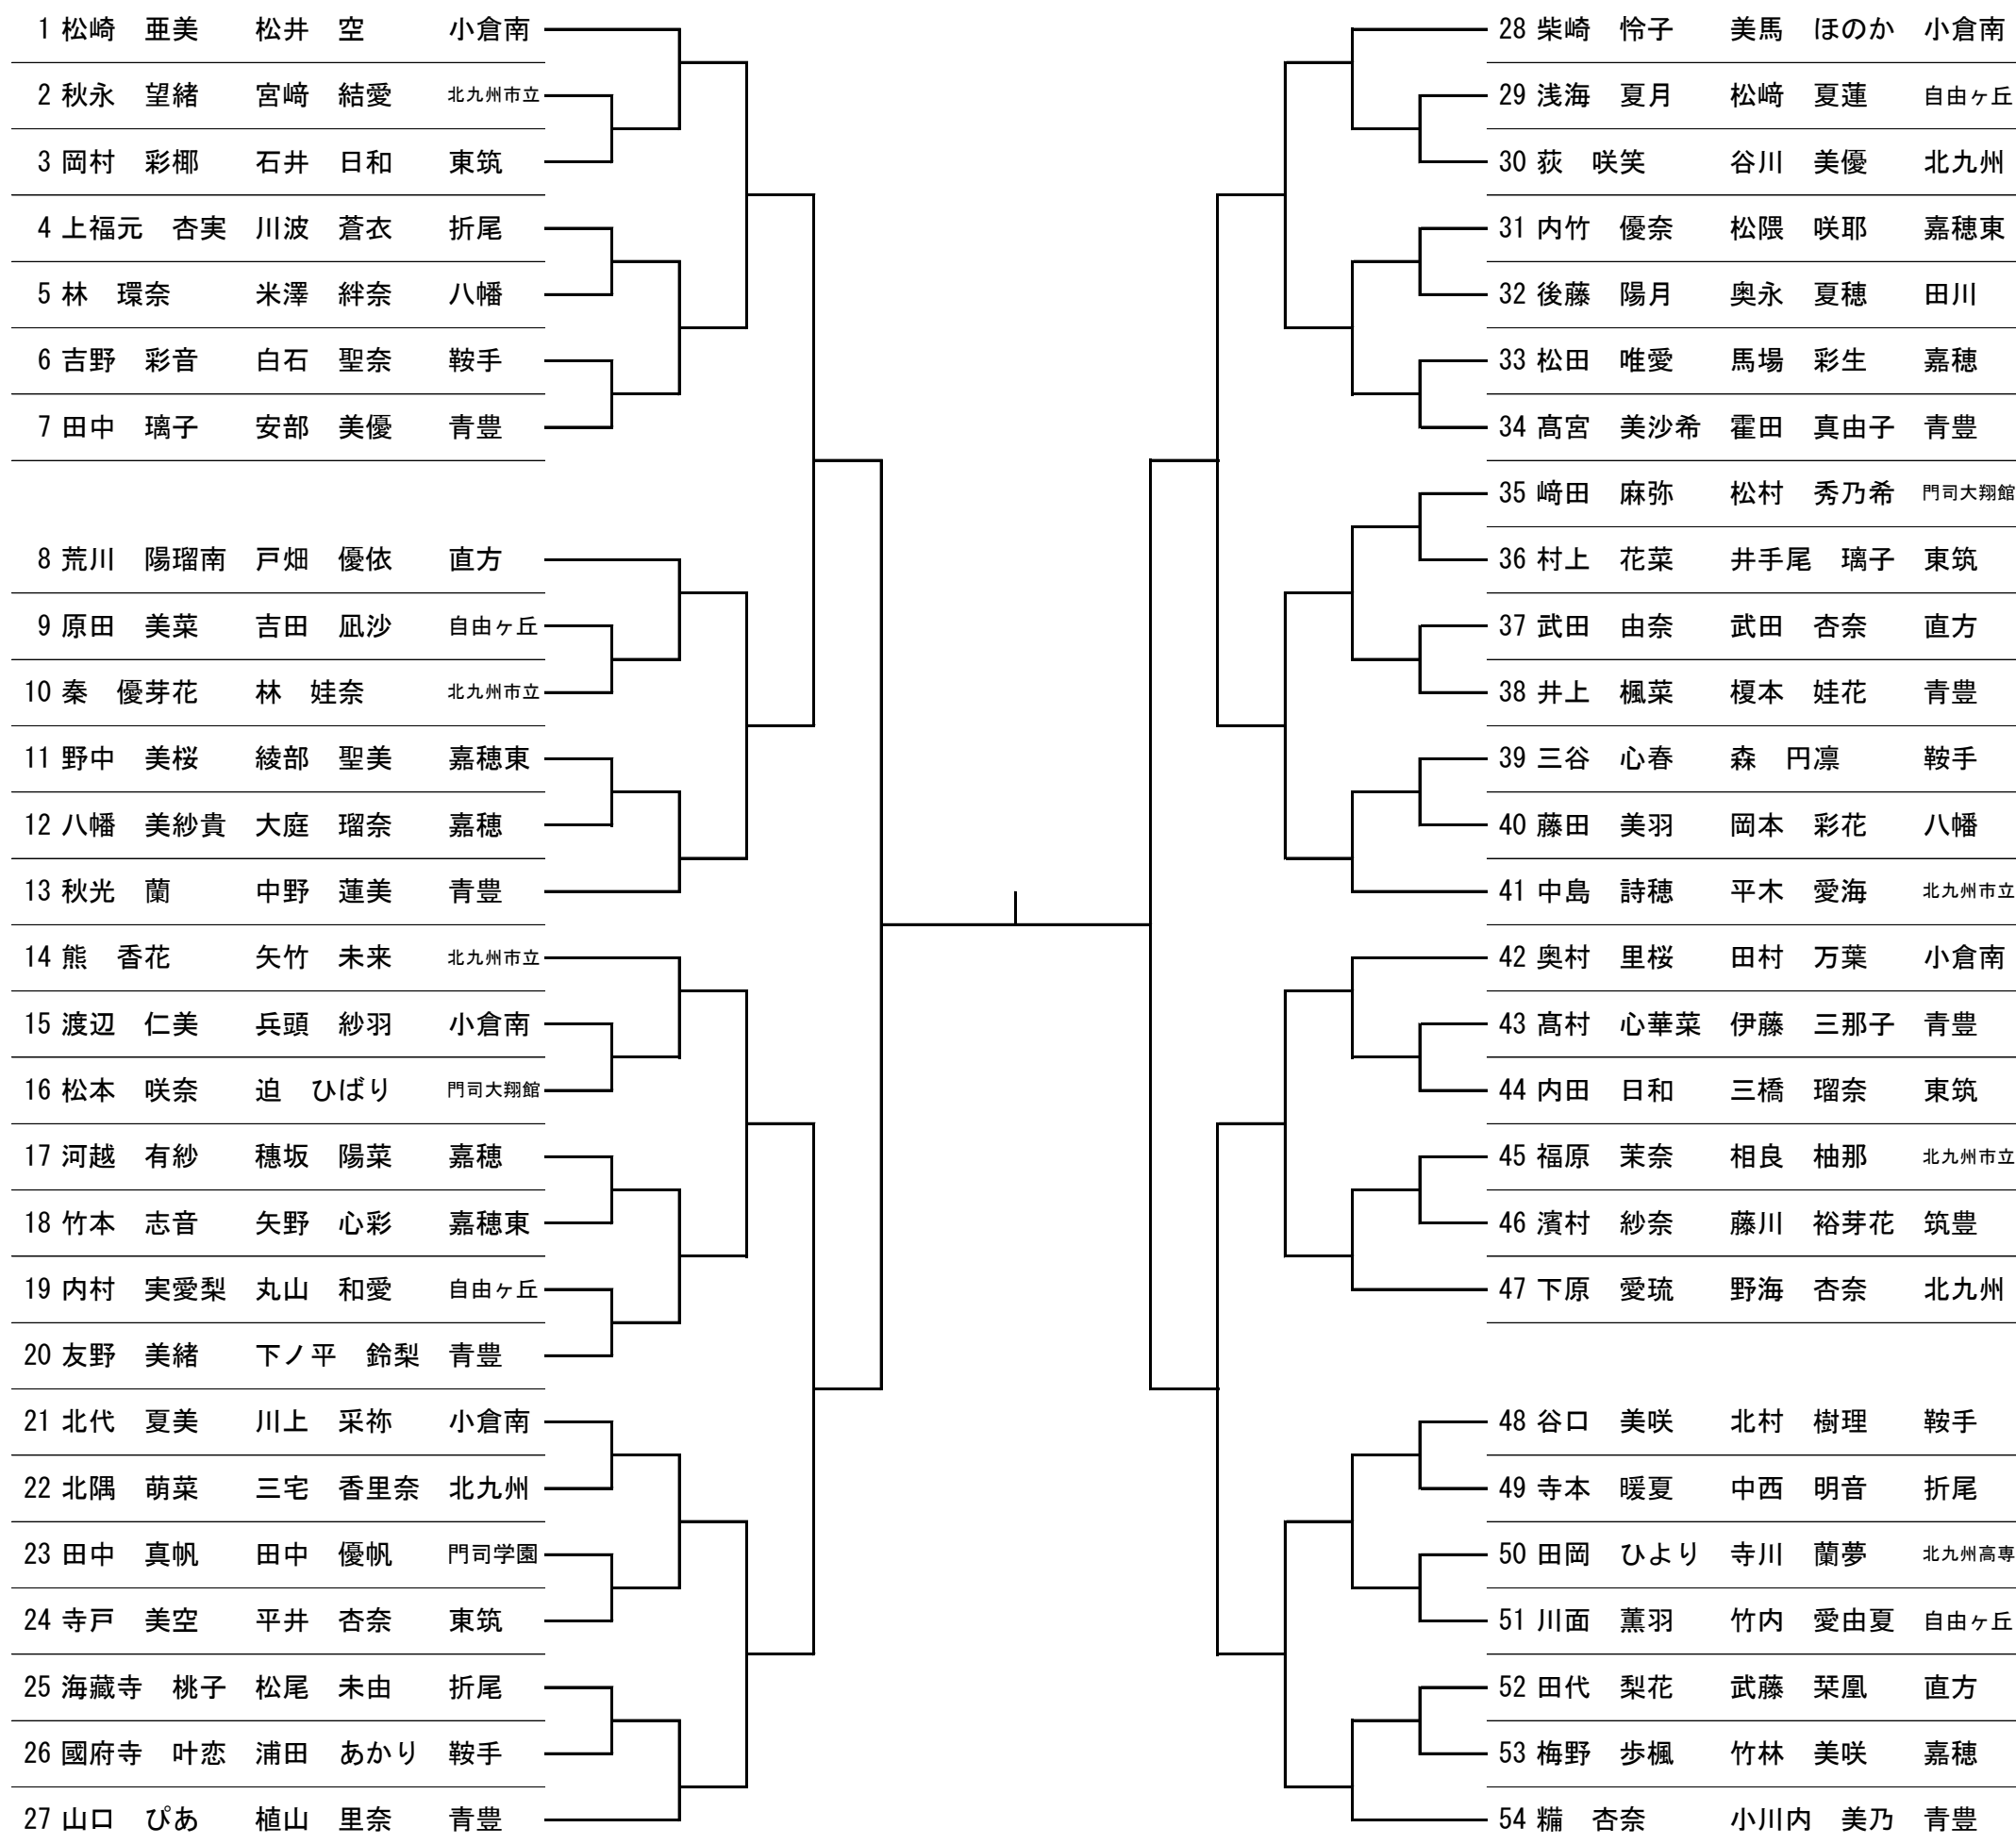

令和6年度 福岡県高等学校ソフトテニス新人大会北部・筑豊ブロック予選会

令和6年9月14・15日
直方市西部運動公園テニスコート

女子団体戦

予選リーグ

Aリーグ		1	2	3	順位
		青豊	門司大翔館	鞍手	
1	青豊				
2	門司大翔館				
3	鞍手				

Bリーグ		4	5	6	順位
		北九州市立	自由ヶ丘	東筑	
4	北九州市立				
5	自由ヶ丘				
6	東筑				

Cリーグ		7	8	9	順位
		小倉南	八幡	直方	
7	小倉南				
8	八幡				
9	直方				

Dリーグ		10	11	12	13	順位
		嘉穂	北九州	嘉穂東	折尾	
10	嘉穂					
11	北九州					
12	嘉穂東					
13	折尾					

決勝トーナメント

3位決定戦

令和6年度 福岡県高等学校ソフトテニス新人大会北部・筑豊ブロック予選会

令和6年9月14・15日
直方市西部運動公園テニスコート

女子個人戦

3位決定戦