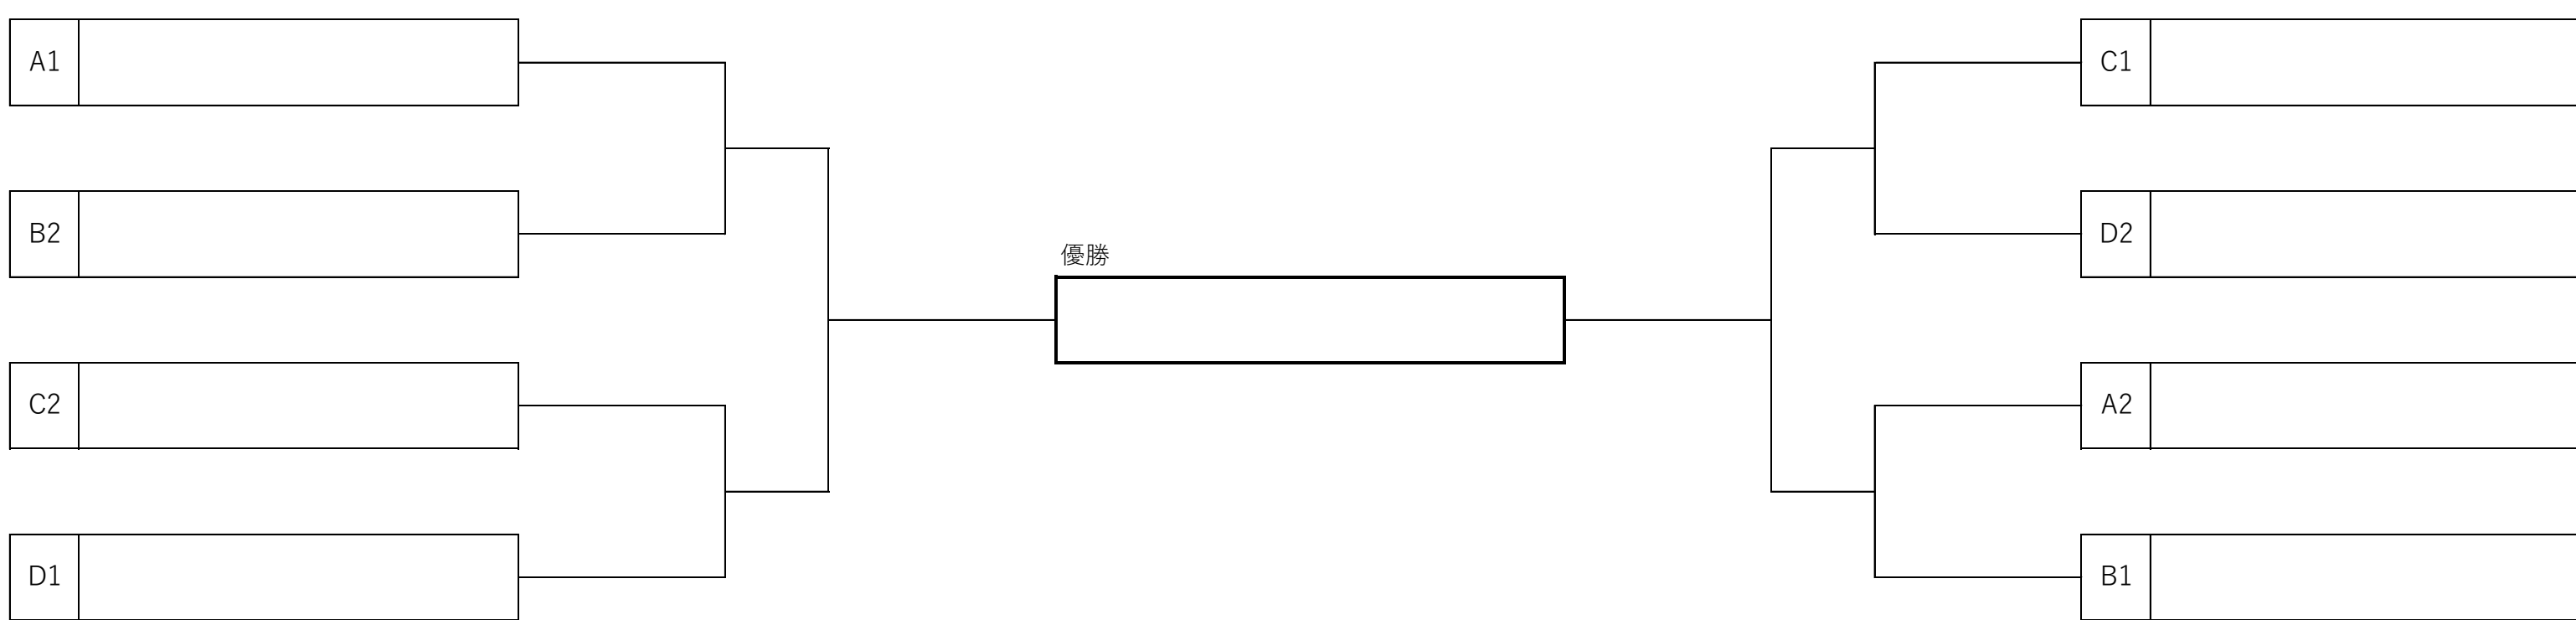

令和6年度 福岡県高等学校ソフトテニス新人大会北部・筑豊ブロック予選会

令和6年9月14・15日
直方市西部運動公園テニスコート

女子団体戦

予選リーグ

Aリーグ		1	2	3	順位
		青豊	門司大翔館	鞍手	
1	青豊				
2	門司大翔館				
3	鞍手				

Bリーグ		4	5	6	順位
		北九州市立	自由ヶ丘	東筑	
4	北九州市立				
5	自由ヶ丘				
6	東筑				

Cリーグ		7	8	9	順位
		小倉南	八幡	直方	
7	小倉南				
8	八幡				
9	直方				

Dリーグ		10	11	12	13	順位
		嘉穂	北九州	嘉穂東	折尾	
10	嘉穂					
11	北九州					
12	嘉穂東					
13	折尾					

決勝トーナメント

3位決定戦

令和6年度 福岡県高等学校ソフトテニス新人大会北部・筑豊ブロック予選会

令和6年9月14・15日
直方市西部運動公園テニスコート

女子個人戦

3位決定戦