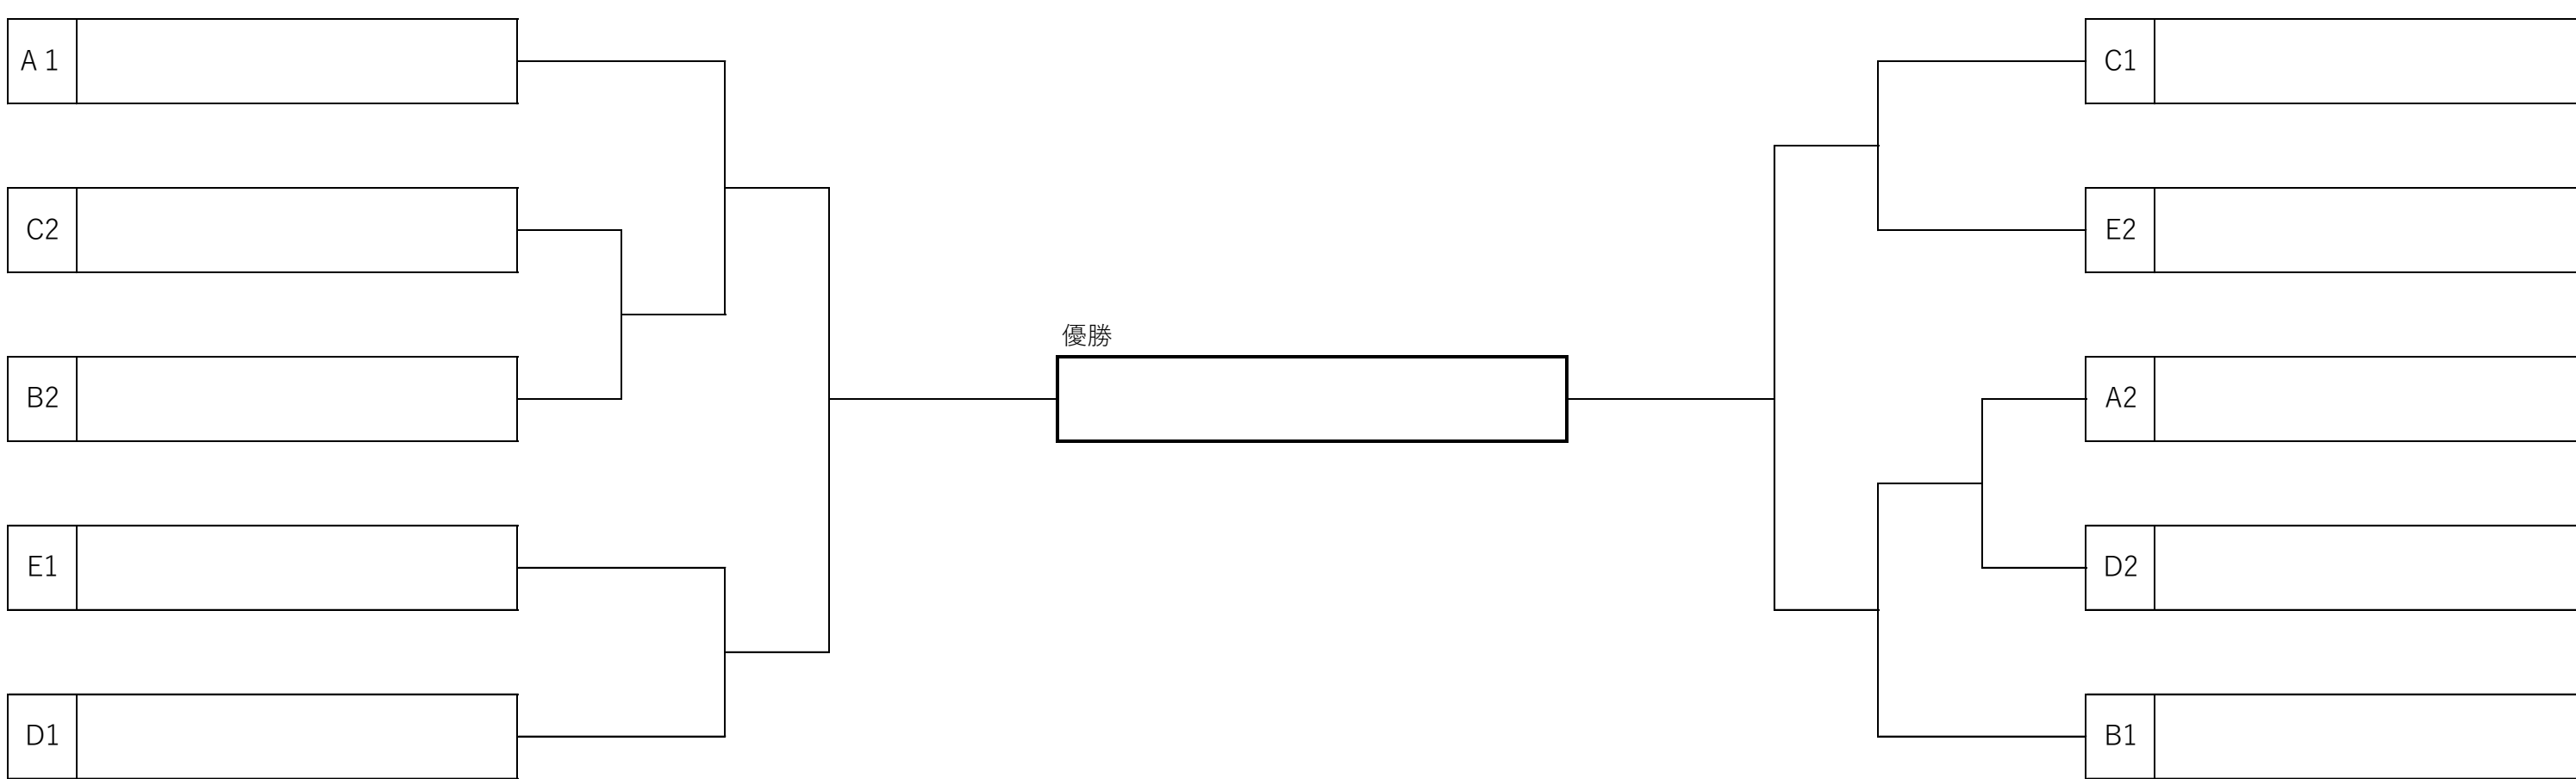

令和6年度 福岡県高等学校ソフトテニス新人大会北部・筑豊ブロック予選会

令和6年9月21・22・23日

桃園庭球場

男子団体戦

予選リーグ

Aリーグ		1	2	3	順位
		真颯館	北九州市立	戸畑工業	
1	真颯館				
2	北九州市立				
3	戸畑工業				

Bリーグ		4	5	6	順位
		青豊	筑豊	北九州	
4	青豊				
5	筑豊				
6	北九州				

Cリーグ		7	8	9	10	順位
		志耕館	北九州高専	門司学園	門司大翔館	
7	志耕館					
8	北九州高専					
9	門司学園					
10	門司大翔館					

Dリーグ		11	12	13	14	順位
		鞍手	嘉穂	東筑	小倉工業	
11	鞍手					
12	嘉穂					
13	東筑					
14	小倉工業					

Eリーグ		15	16	17	18	順位
		自由ヶ丘	直方	小倉南	嘉穂東	
15	自由ヶ丘					
16	直方					
17	小倉南					
18	嘉穂東					

決勝トーナメント