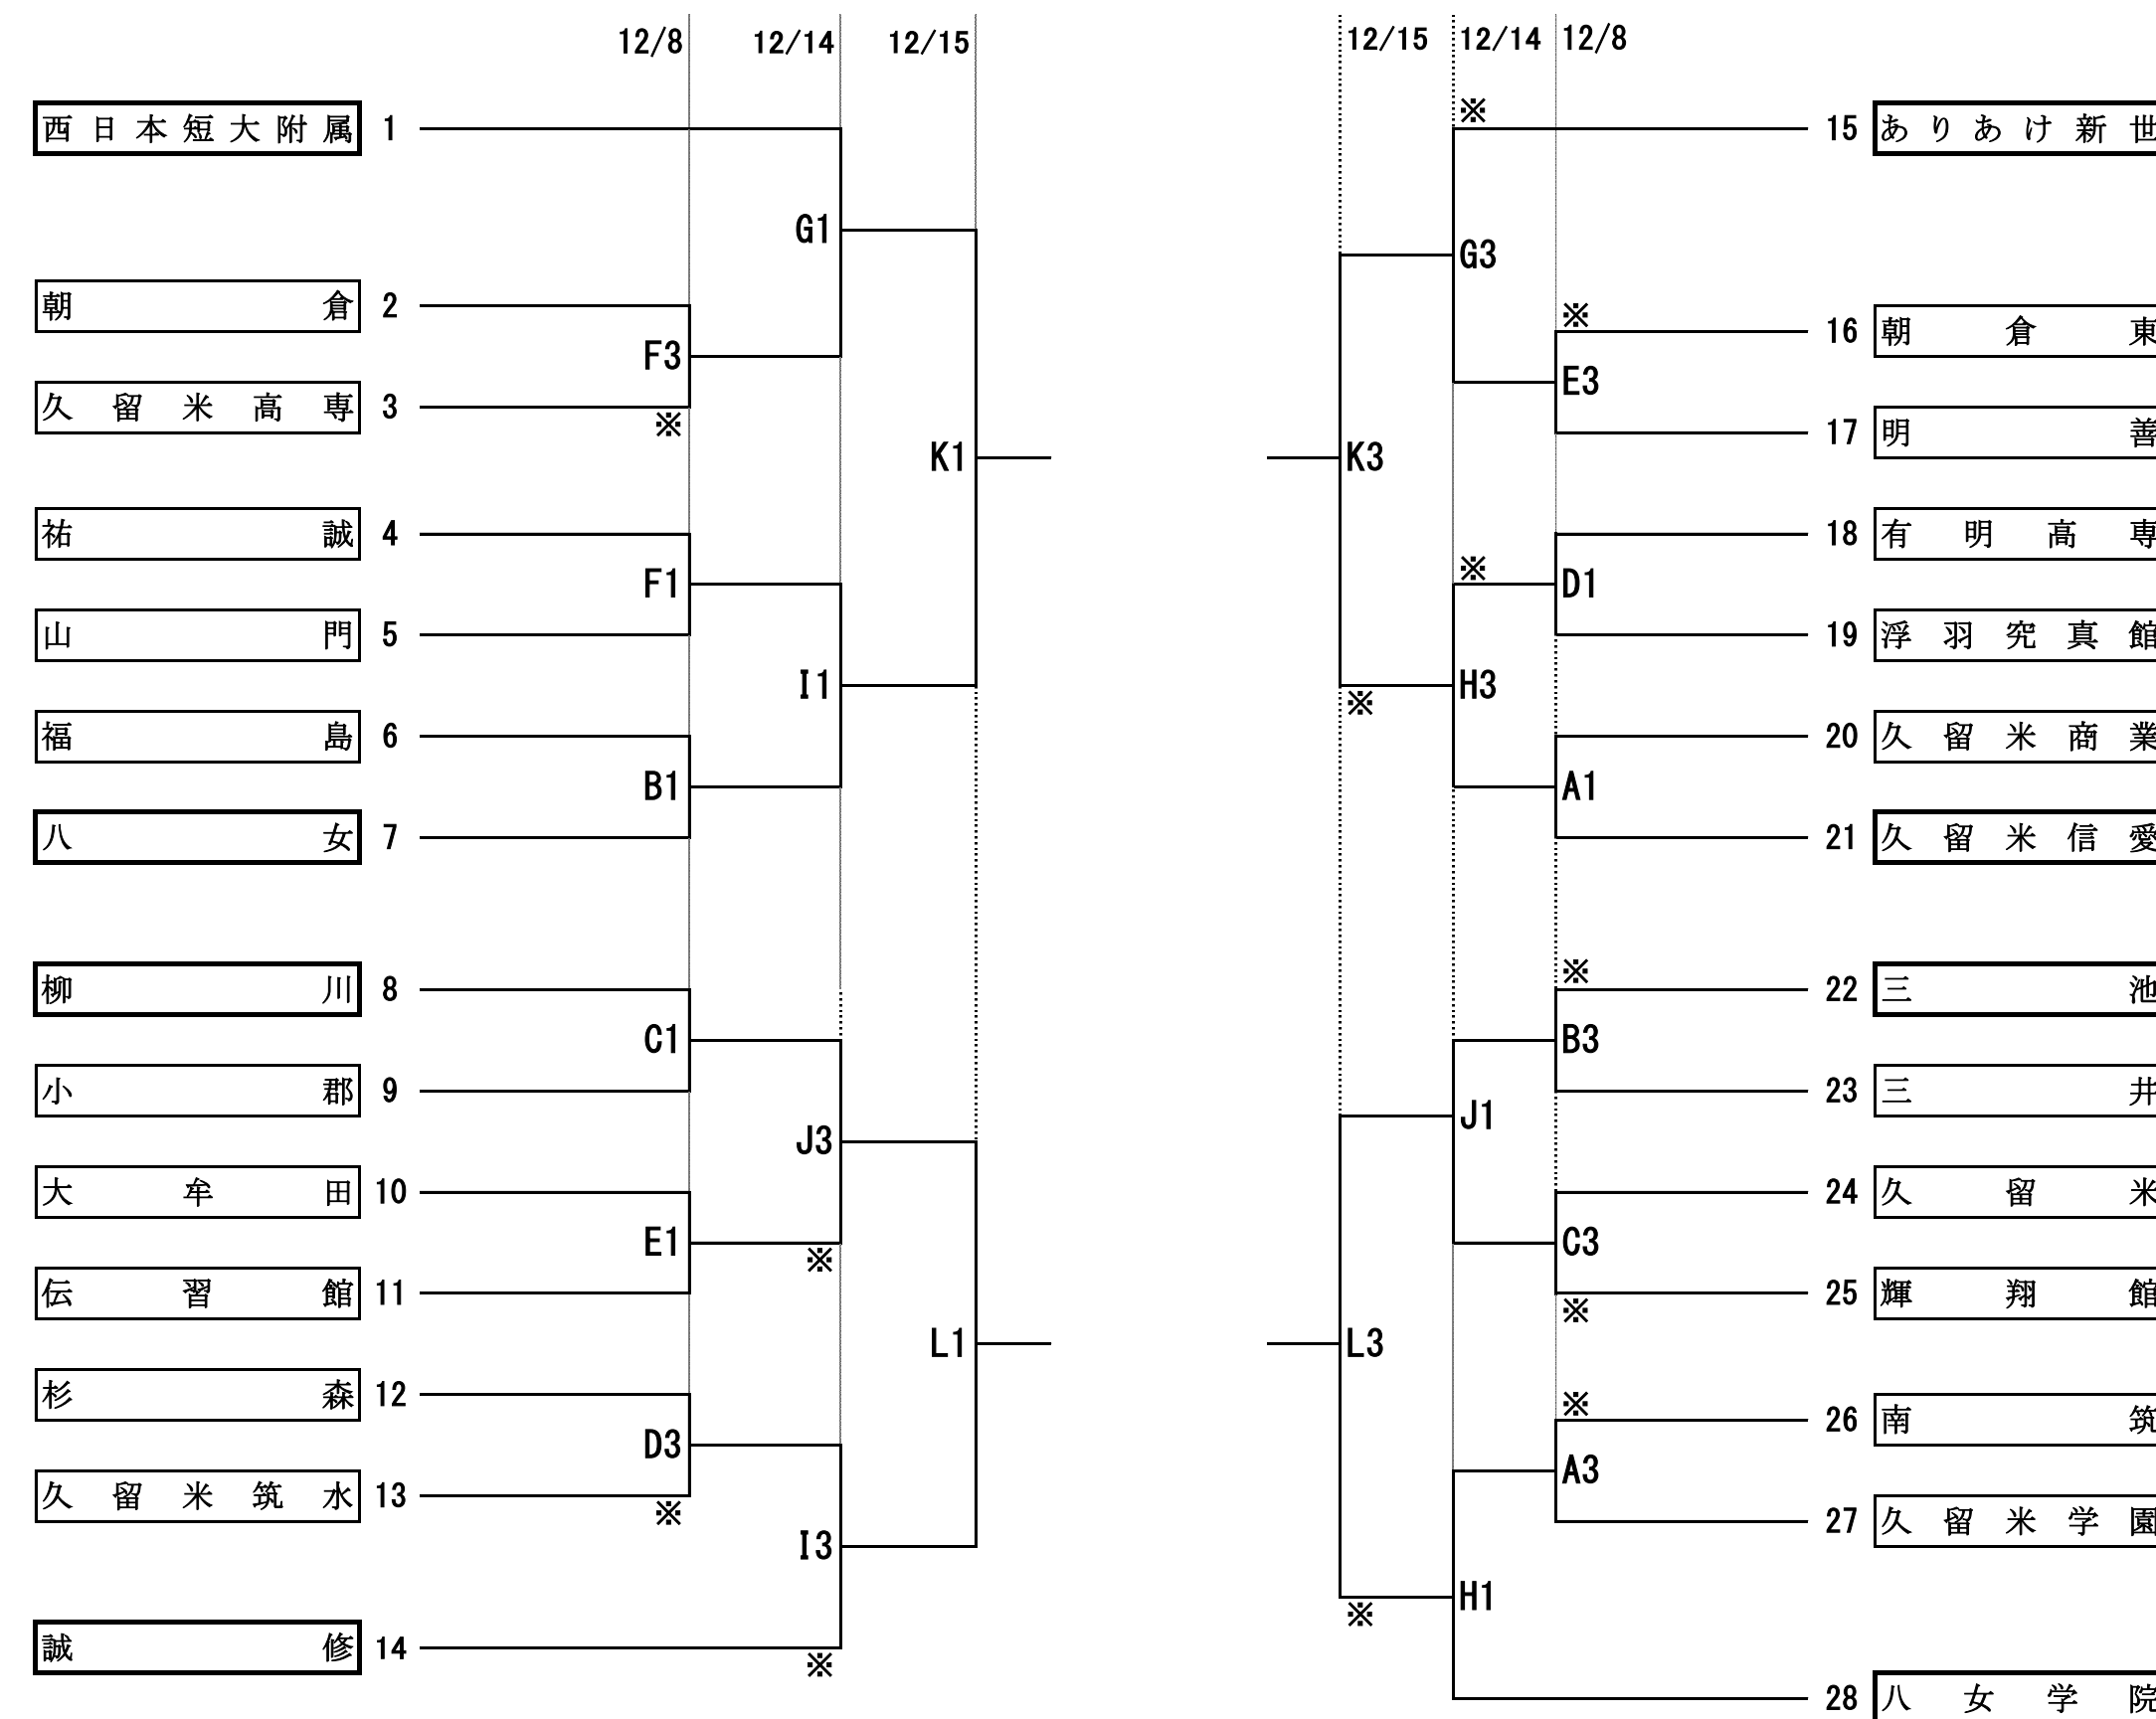

令和6年度 福岡県高等学校バスケットボール新人大会南部ブロック予選会 兼 全九州高等学校バスケットボール春季選手権大会南部ブロック予選 組合せ

期日：令和6年 12月8, 14, 15, 21, 22日 会場：筑後広域公園体育館ほか 県大会：男子8チーム、女子8チームまで県大会に進出する

【 男子の部 】

【 女子の部 】

期日	会場	コート	第1試合オフィシャル		会場主任	試合開始時刻		
			A	B		第1試合	9:00	
12/8(日)	久留米信愛高校	A・B	A:南筑	B:三池	鈴木 富田川	第1試合	9:00	
	小郡高校	C・D	C:輝翔館	D:久留米筑水	田島 今村	第2試合	10:30	
	明善高校	E・F	E:朝倉東	F:久留米高専	高野 井手	第3試合	12:00	
12/14(土)	朝倉高校	G・H	G:ありあけ新世 H:D1勝		中島 大山	第4試合	13:30	
	久留米筑水高校	I・J	I:誠修	J:E1勝	川原 大原	第5試合	15:00	
12/15(日)	久留米信愛高校	K・L	K:H3勝	L:H1勝	立石 松本	※試合開始時間は、進行状況により変動することがありますが、原則定刻とする。		
12/21(土)	八女高校	M・N	該当高校に連絡致します		専門委員	試合当日は「JBAチームメンバー一覧表」「エントリー表」を会場入りの際、必ず本部に提出して下さい。		
	筑後広域公園体育館	O・P			専門委員	1Q	INT	2Q
12/22(日)	筑後広域公園体育館	Q・R			専門委員	10分	2分	10分
						HALF TIME	10分	
						3Q	INT	4Q
						10分	2分	10分
						OT	5分	

福岡県バスケットボール協会・競技委員会では『マナーアップ・クリーンアップ』を掲げ、選手たちが試合に集中できる環境を作り、見に来られた方々に感動を与える大会にしたいと努めております。ご協力の程宜しくお願い致します。

	12/21(土) 八女高校		12/21(土) 筑後広域公園体育館		12/22(日) 筑後広域公園体育館	
	Mコート	Nコート	Oコート	Pコート	Qコート	Rコート
1 10:00	女 K1負-L1負	女 K3負-L3負	女 K1勝-L1勝	女 K3勝-L3勝	女 M1勝-N1勝	女 M1負-N1負
2 11:40	男 K2負-L2負	男 K4負-L4負	男 K2勝-L2勝	男 K4勝-L4勝	男 M2勝-N2勝	男 M2負-N2負
3 13:20	女 M1勝-N1負	女 M1負-N1勝	女 O1勝-P1負	女 O1負-P1勝	女 O1勝-P1勝	女 O1負-P1負
4 15:00	男 M2勝-N2負	男 M2負-N2勝	男 O2勝-P2負	男 O2負-P2勝	男 O2勝-P2勝	男 O2負-P2負