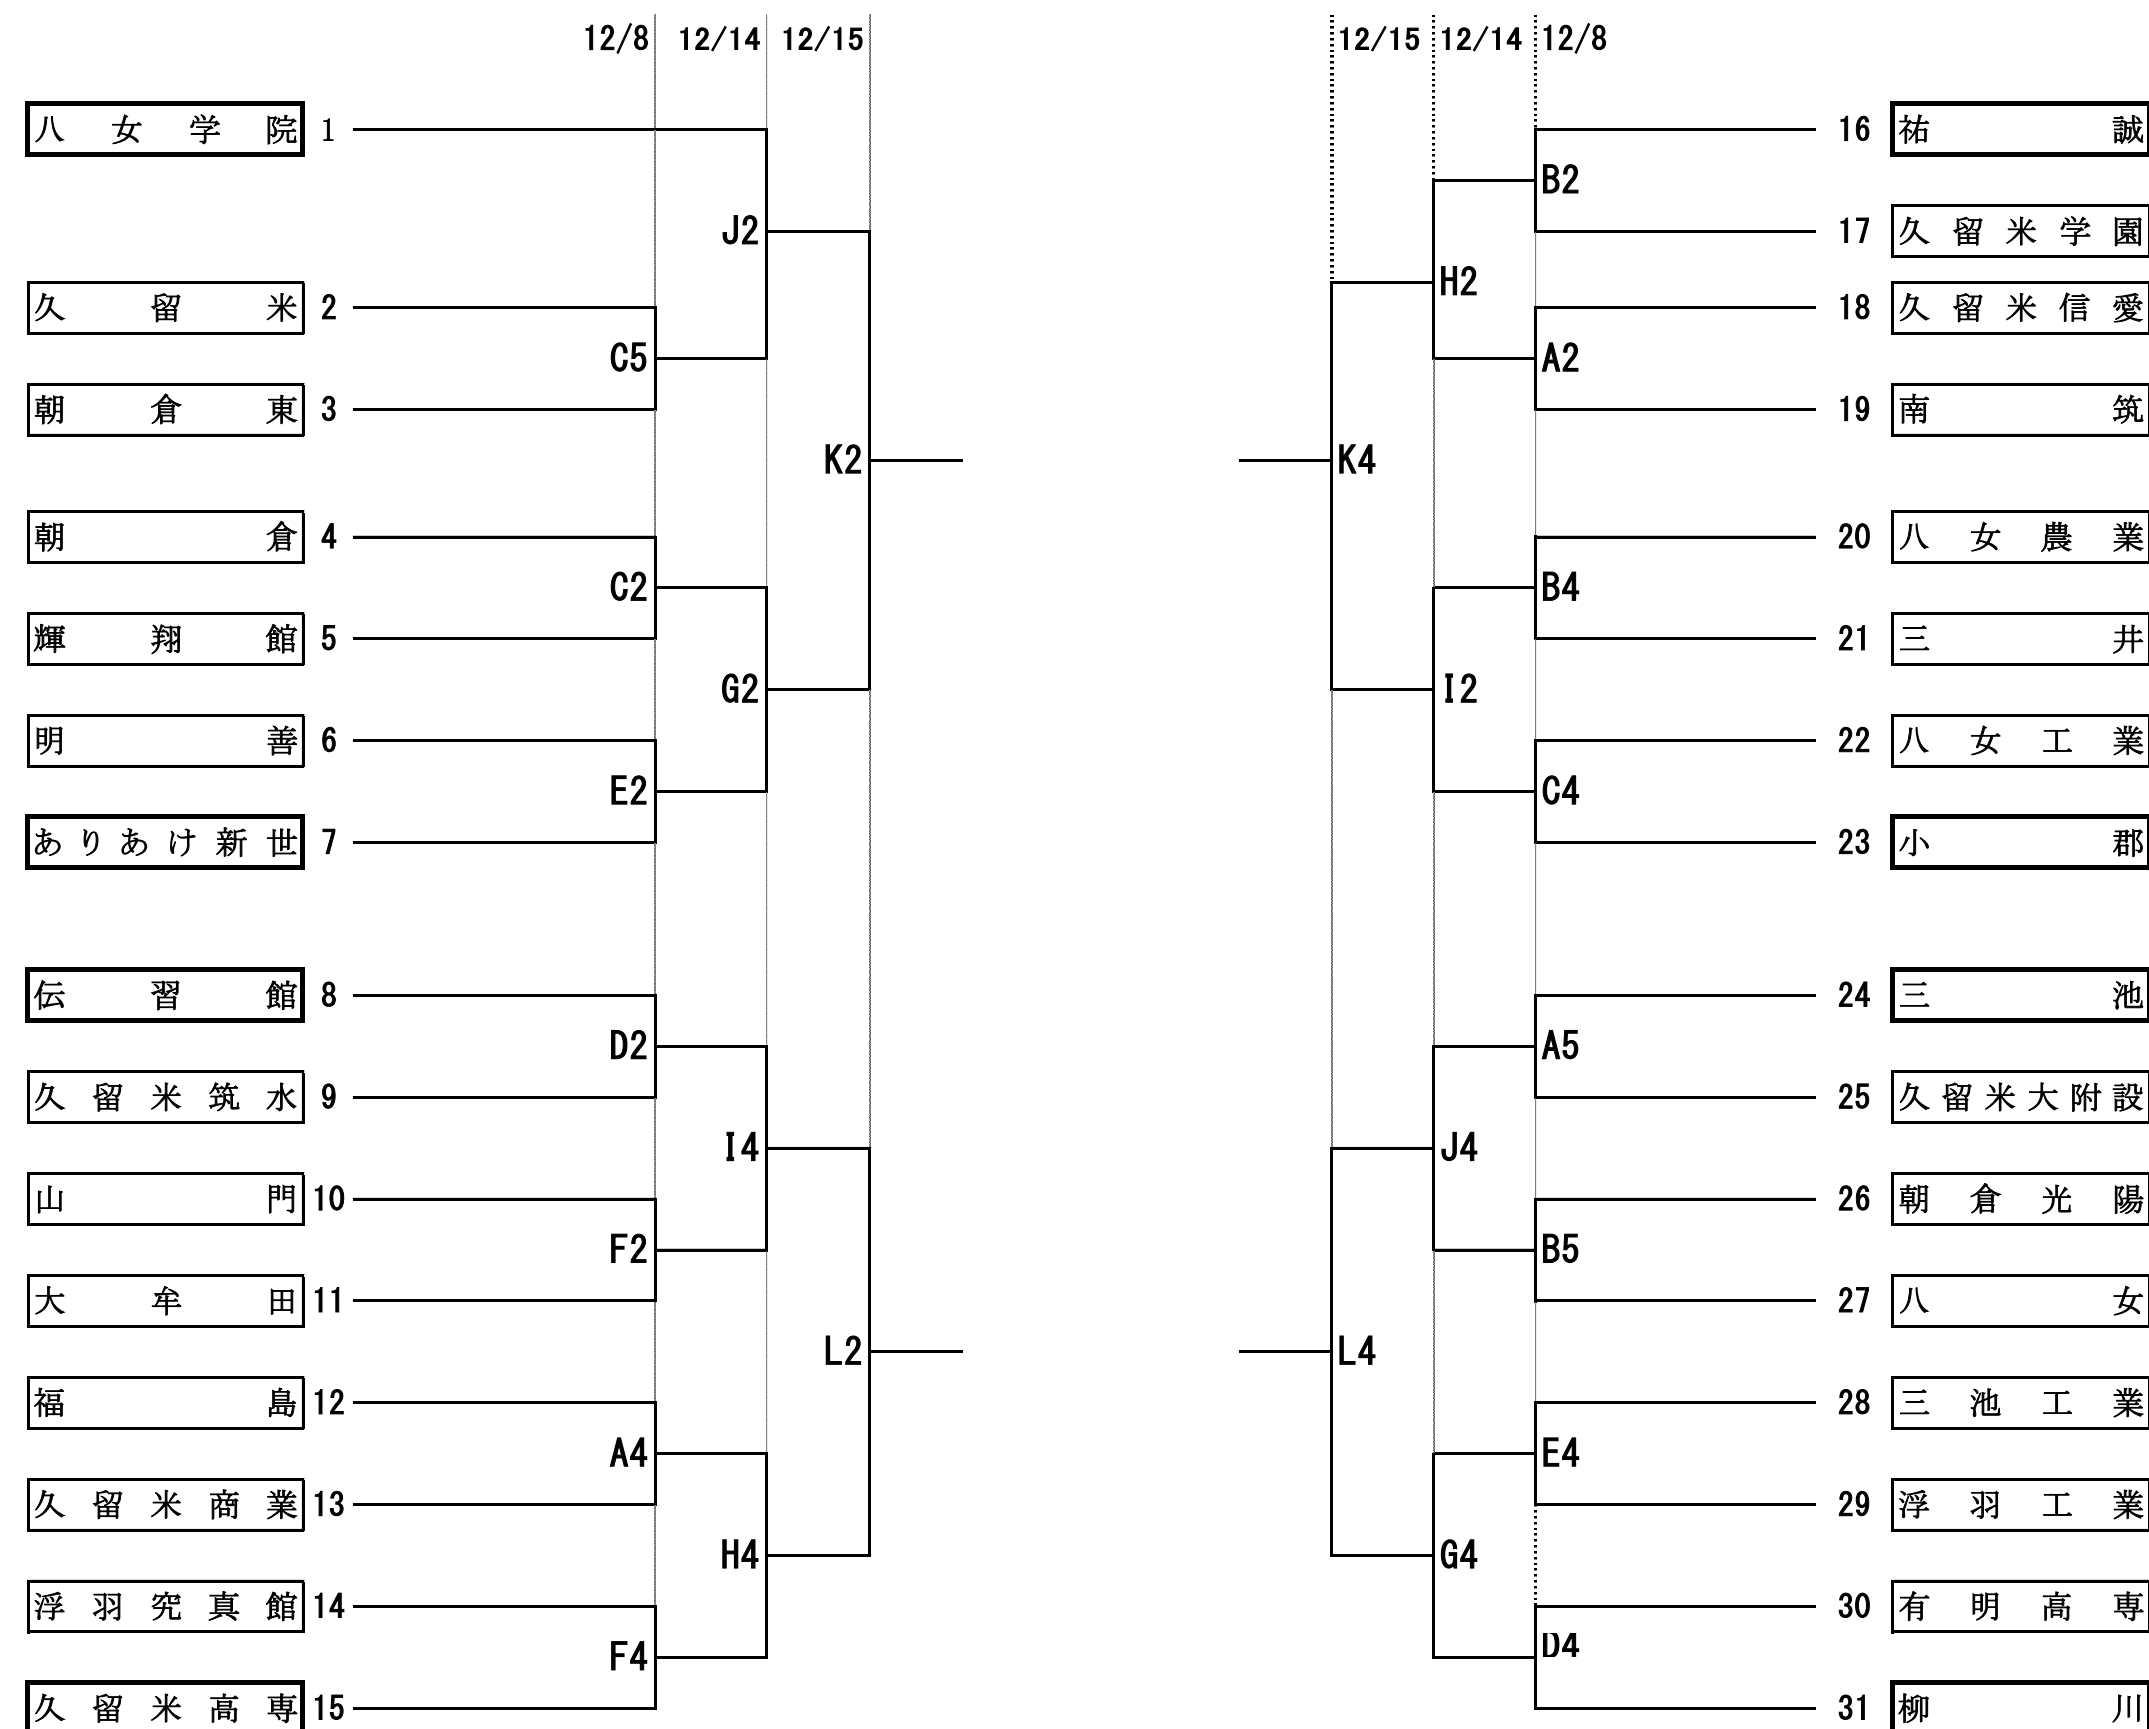

令和6年度 福岡県高等学校バスケットボール新人大会南部ブロック予選会 兼 全九州高等学校バスケットボール春季選手権大会南部ブロック予選 組合せ

期日：令和6年 12月8, 14, 15, 21, 22日 会場：筑後広域公園体育館ほか 県大会：男子8チーム、女子8チームまで県大会に進出する

【 男子の部 】

【 女子の部 】

期日	会場	コート	第1試合オフィシャル		会場主任	試合開始時刻		
			A	B		第1試合	9:00	
12/8(日)	久留米信愛高校	A・B	A:南筑	B:三池	鈴木 富田川	第1試合	9:00	
	小郡高校	C・D	C:輝翔館	D:久留米筑水	田島 今村	第2試合	10:30	
	明善高校	E・F	E:朝倉東	F:久留米高専	高野 井手	第3試合	12:00	
12/14(土)	朝倉高校	G・H	G:ありあけ新世 H:D1勝		中島 大山	第4試合	13:30	
	久留米筑水高校	I・J	I:誠修	J:E1勝	川原 大原	第5試合	15:00	
12/15(日)	久留米信愛高校	K・L	K:H3勝	L:H1勝	立石 松本	※試合開始時間は、進行状況により変動することがありますが、原則定刻とする。		
12/21(土)	八女高校	M・N	該当高校に連絡致します		専門委員	試合当日は「JBAチームメンバー一覧表」「エントリー表」を会場入りの際、必ず本部に提出して下さい。		
	筑後広域公園体育館	O・P			専門委員	1Q	INT	2Q
12/22(日)	筑後広域公園体育館	Q・R			専門委員	10分	2分	10分
						HALF TIME	10分	
						3Q	INT	4Q
						10分	2分	10分
						OT	5分	

福岡県バスケットボール協会・競技委員会では『マナーアップ・クリーンアップ』を掲げ、選手たちが試合に集中できる環境を作り、見に来られた方々に感動を与える大会にしたいと努めております。ご協力の程宜しくお願い致します。

	12/21(土) 八女高校		12/21(土) 筑後広域公園体育館		12/22(日) 筑後広域公園体育館	
	Mコート	Nコート	Oコート	Pコート	Qコート	Rコート
1 10:00	女 K1負-L1負	女 K3負-L3負	女 K1勝-L1勝	女 K3勝-L3勝	女 M1勝-N1勝	女 M1負-N1負
2 11:40	男 K2負-L2負	男 K4負-L4負	男 K2勝-L2勝	男 K4勝-L4勝	男 M2勝-N2勝	男 M2負-N2負
3 13:20	女 M1勝-N1負	女 M1負-N1勝	女 O1勝-P1負	女 O1負-P1勝	女 O1勝-P1勝	女 O1負-P1負
4 15:00	男 M2勝-N2負	男 M2負-N2勝	男 O2勝-P2負	男 O2負-P2勝	男 O2勝-P2勝	男 O2負-P2負