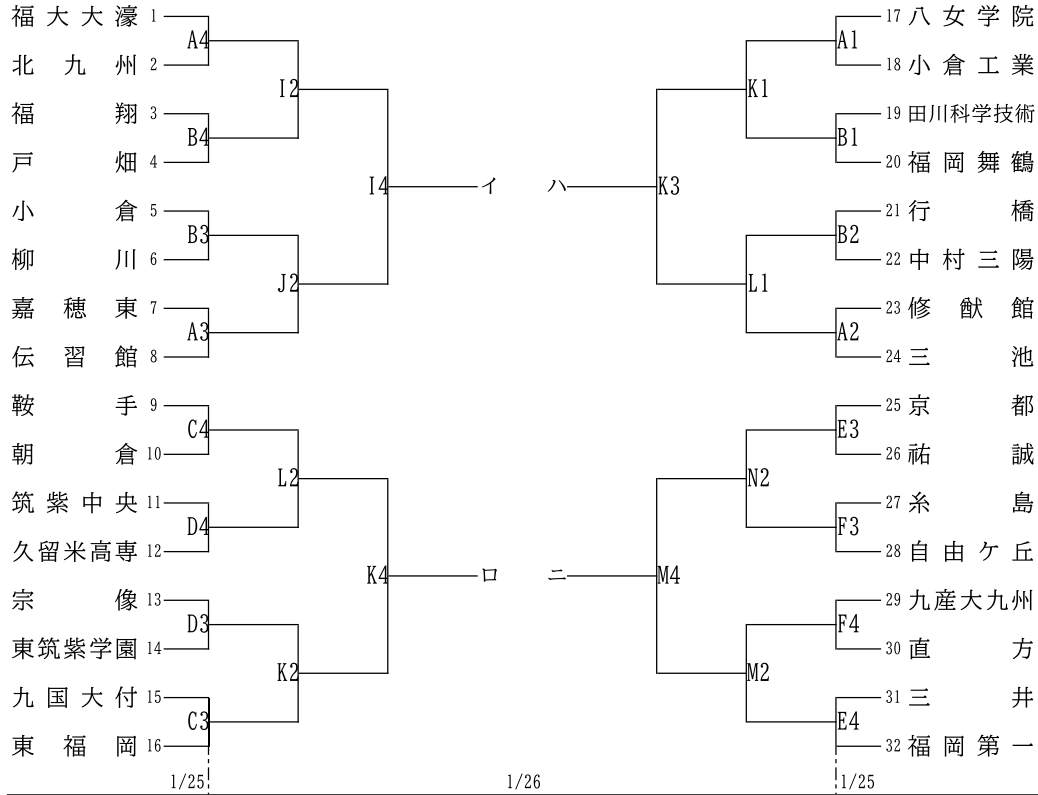

令和6年度 福岡県高等学校バスケットボール新人大会

兼 第55回 全九州高等学校バスケットボール春季選手権大会福岡県予選

男子の部

女子の部

2月1日(土)	Q2	イ	ハ	ロ	R2	ハ	ニ
2月2日(日)	S2	ハ・ニの敗者		イ・ロの勝者		T2	イ・ロの敗者
	S4	イ・ロの勝者		ハ・ニの勝者		T4	ハ・ニの敗者

2月1日(土)	Q1	い	ろ	R1	は	に	
2月2日(日)	S1	は・にの敗者		い・ろの勝者		T1	い・ろの敗者
	S3	い・ろの勝者		は・にの勝者		T3	は・にの敗者

【会場】

1月25日(土)	AB	玄洋高校	CD	東海大学付属福岡高校	EF	久留米信愛高校	GH	筑後広域公園体育館
1月26日(日)	IJ	玄洋高校	KL	中村学園三陽高校	MN	久留米信愛高校	OP	筑後広域公園体育館
2月1日(土)	QR	アクション福岡						
2月2日(日)	ST	アクション福岡						予備日 2/9(日)東海大学付属福岡高校

【試合時間】

	1月25日26日	2月1日	2月2日
第1試合	10:00	14:00	9:30
第2試合	11:40	15:40	11:10
第3試合	13:20		12:50
第4試合	15:00		14:30