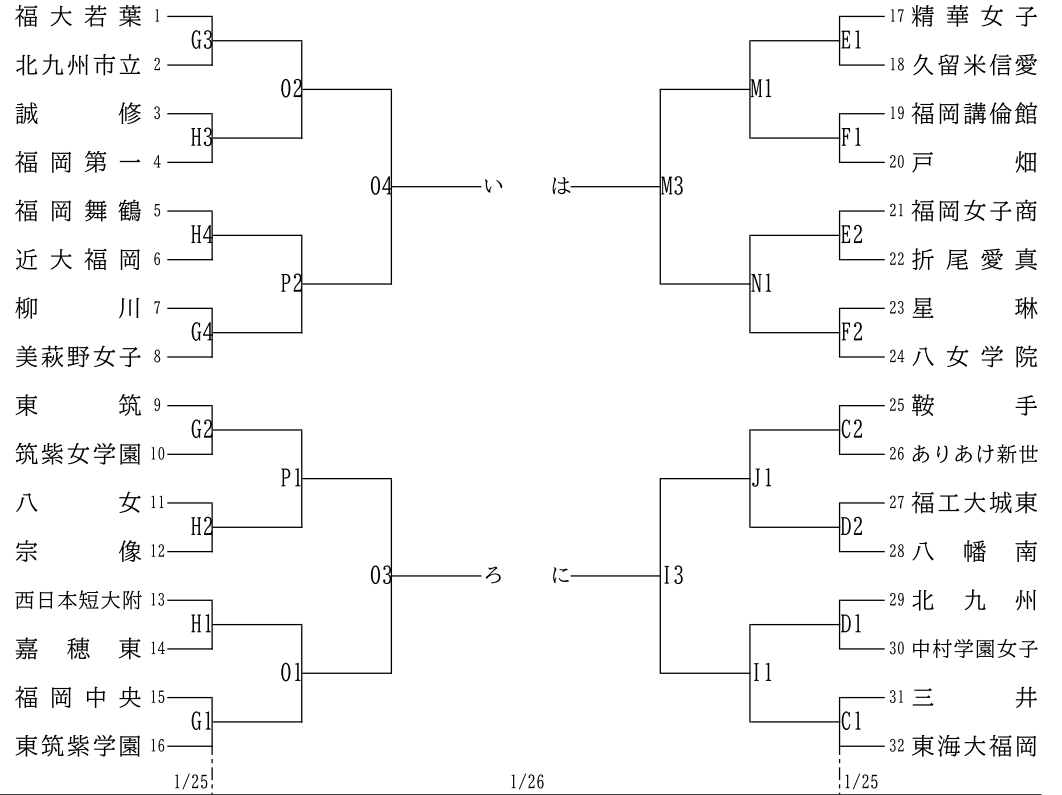

令和6年度 福岡県高等学校バスケットボール新人大会

兼 第55回 全九州高等学校バスケットボール春季選手権大会福岡県予選

男子の部

女子の部

2月1日(土)	Q2	イ	ハ	ロ	R2	ハ	ニ
2月2日(日)	S2	ハ・ニの敗者		イ・ロの勝者		T2	イ・ロの敗者
	S4	イ・ロの勝者		ハ・ニの勝者		T4	ハ・ニの敗者

2月1日(土)	Q1	い	ろ	R1	は	に	
2月2日(日)	S1	は・にの敗者		い・ろの勝者		T1	い・ろの敗者
	S3	い・ろの勝者		は・にの勝者		T3	は・にの敗者

【会場】

1月25日(土)	AB	玄洋高校	CD	東海大学付属福岡高校	EF	久留米信愛高校	GH	筑後広域公園体育館
1月26日(日)	IJ	玄洋高校	KL	中村学園三陽高校	MN	久留米信愛高校	OP	筑後広域公園体育館
2月1日(土)	QR	アクション福岡						
2月2日(日)	ST	アクション福岡						予備日 2/9(日)東海大学付属福岡高校

【試合時間】

	1月25日26日	2月1日	2月2日
第1試合	10:00	14:00	9:30
第2試合	11:40	15:40	11:10
第3試合	13:20		12:50
第4試合	15:00		14:30