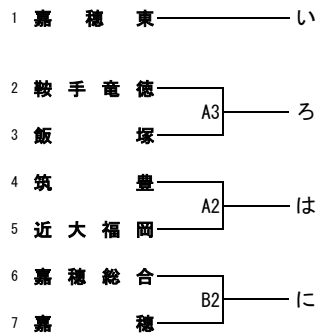

令和6年度 福岡県高等学校バスケットボール新人大会筑豊ブロック予選会
兼 第55回全九州高等学校バスケットボール春季選手権大会筑豊ブロック予選会

令和6年11月30日(土)、12月1日(日)、7日(土)、8日(日)
田川高校(A・B)、東鷹高校(C・D)、嘉穂高校(E・F)

男子

11月30日(土)	
予選トーナメント 及び8リーグ	
第1試合	9:00~
第2試合	10:40~
第3試合	12:20~
第4試合	14:00~
第5試合	15:40~