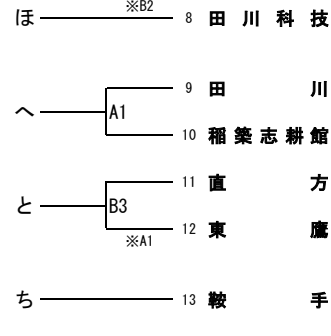

令和6年度 福岡県高等学校バスケットボール新人大会筑豊ブロック予選会
兼 第55回全九州高等学校バスケットボール春季選手権大会筑豊ブロック予選会

令和6年11月30日(土)、12月1日(日)、7日(土)、8日(日)
田川高校(A・B)、東鷹高校(C・D)、嘉穂高校(E・F)

男子

11月30日(土)	
予選トーナメント 及び8リーグ	
第1試合	9:00~
第2試合	10:40~
第3試合	12:20~
第4試合	14:00~
第5試合	15:40~