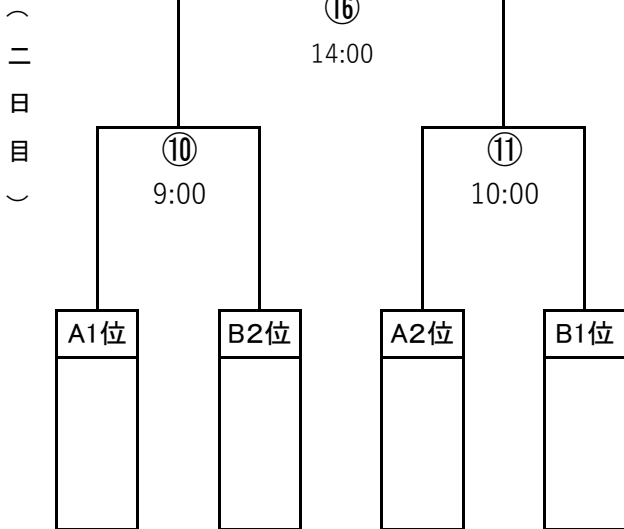

令和6年度第46回福岡県高等学校春季選抜選手権水球競技大会
兼第75回末弘杯全九州高等学校選手権水球競技大会予選会

(一日目)

Aパート	福岡工業	筑前	北筑
福岡工業 (新人1位)	-	③ 10:40	⑥ 13:10
筑前 (新人4位)	③ 10:40	-	⑨ 15:40
北筑 (抽選:A)	⑥ 13:10	⑨ 15:40	-

Bパート	福岡	宗像	柏陵	早良
福岡 (新人2位)	-	① 9:00	④ 11:30	⑦ 14:00
宗像 (新人3位)	① 9:00	-	⑧ 14:50	⑤ 12:20
柏陵 (抽選:B)	④ 11:30	⑧ 14:50	-	② 9:50
早良 (抽選:C)	⑦ 14:00	⑤ 12:20	② 9:50	-

敗者リーグ戦 (5分2ピリオド)

敗リーグ	(A3)	(B3)	(B4)
(A3位)	-	⑫ 11:00	⑬ 11:30
(B3位)	⑫ 11:00	-	⑭ 12:00
(B4位)	⑬ 11:30	⑭ 12:00	-

【競技規則】

2024年度(公財)日本水泳連盟水球競技規則による。
但し、試合時間は7分×4P。(2日目敗者リーグ戦は5分2P)
2P終了時以降10点差でコールドゲームとする。

【競技予定】

5月11日(土) <リーグ戦>

- ① 9:00 ⑥ 13:10
- ② 9:50 ⑦ 14:00
- ③ 10:40 ⑧ 14:50
- ④ 11:30 ⑨ 15:40
- ⑤ 12:20

5月12日(日)

- <準決勝> <リーグ戦> <3位決定戦>
- ⑩ 9:00 ⑫ 11:00 ⑮ 13:00
- ⑪ 10:00 ⑬ 11:30 <決勝戦>
- ⑭ 12:00 ⑯ 14:00