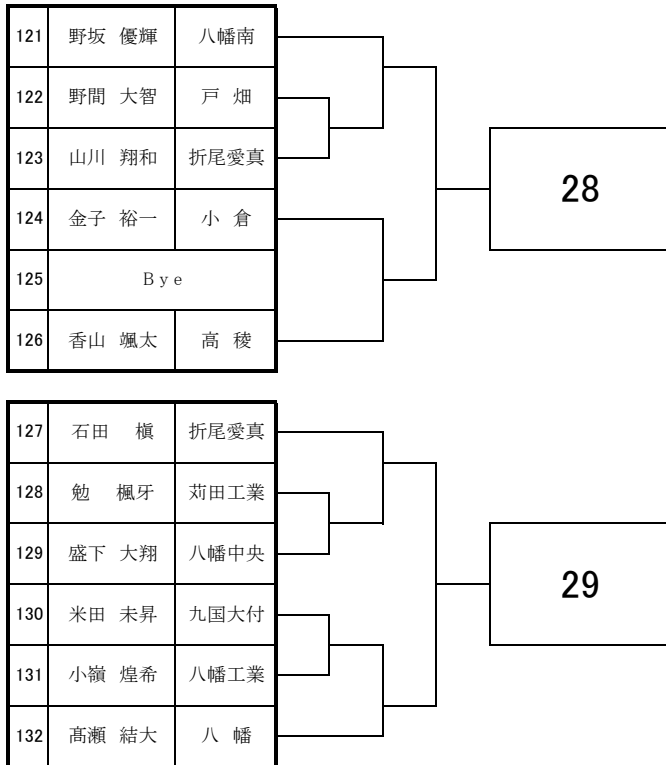

26

85	花田 朋樹	北 筑
86	末廣 羚	八幡中央
87	松本 明日翔	京 都
88	池平 陽翔	中 間
89	Bye	
90	殿畑 湧心	若 松

20

115	高畑 遥仁	若 松
116	宮下 翔	京 都
117	元松 心大	戸 畑
118	田村 義樹	苅田工業
119	國府寺 秀仁	鞍 手
120	飯野 旭陽	折尾愛真

27

# 2023 福岡県高等学校テニス新人大会 北部・筑豊ブロック予選会 <男子シングルス No. 3>

9月2日・3日 於：筑豊緑地公園テニスコート