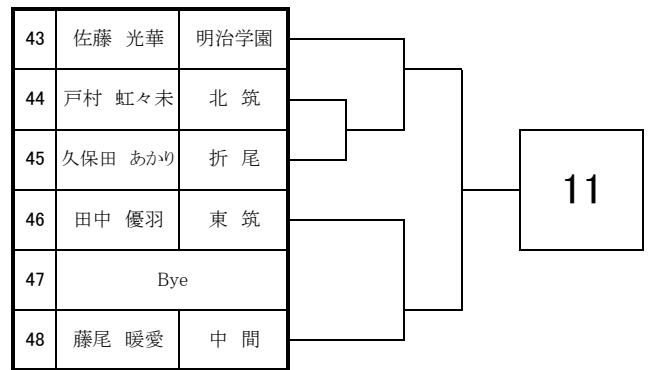

2023 福岡県高等学校テニス新人大会 北部・筑豊ブロック予選会 <女子シングルス No. 1>

9月2日・3日

於：直方西部運動公園

2023 福岡県高等学校テニス新人大会 北部・筑豊ブロック予選会 <女子シングルス No. 2>

9月2日・3日

於：直方西部運動公園

2023 福岡県高等学校テニス新人大会北部・筑豊ブロック予選会 個人戦

<女子シングルス本戦>

ドロー
No. パート
No.

9月2日・3日・9日

於：直方西部運動公園・筑豊緑地公園テニスコート

1	S1	田島 梨帆	折尾愛真		
2	2				
3	3				
4	4				
5	5				
6	6				
7	S8	富田 一花	戸 畑		
8	S5	福永 智佳	折尾愛真		
9	9				
10	10				
11	11				
12	12				
13	S4	樋口 うた	折尾愛真		
14	S3	平田 佳子	折尾愛真		
15	15				
16	16				
17	17				
18	18				
19	19				
20	S6	真鍋 遥光	折尾愛真		
21	S7	安田 莓禾	折尾愛真		
22	22				
23	23				
24	24				
25	25				
26	26				
27	S2	中川原 冨	折尾愛真		