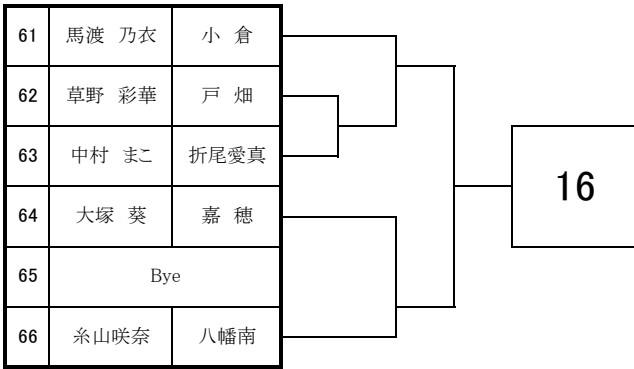

2023 福岡県高等学校テニス新人大会 北部・筑豊ブロック予選会 <女子シングルス No. 1>

9月2日・3日

於：直方西部運動公園

2023 福岡県高等学校テニス新人大会 北部・筑豊ブロック予選会 <女子シングルス No. 2>

9月2日・3日

於：直方西部運動公園

2023 福岡県高等学校テニス新人大会北部・筑豊ブロック予選会 個人戦

<女子シングルス本戦>

ドロー
No. パート
No.

9月2日・3日・9日

於：直方西部運動公園・筑豊緑地公園テニスコート

1	S1	田島 梨帆	折尾愛真		
2	2				
3	3				
4	4				
5	5				
6	6				
7	S8	富田 一花	戸 畑		
8	S5	福永 智佳	折尾愛真		
9	9				
10	10				
11	11				
12	12				
13	S4	樋口 うた	折尾愛真		
14	S3	平田 佳子	折尾愛真		
15	15				
16	16				
17	17				
18	18				
19	19				
20	S6	真鍋 遥光	折尾愛真		
21	S7	安田 莓禾	折尾愛真		
22	22				
23	23				
24	24				
25	25				
26	26				
27	S2	中川原 冨	折尾愛真		