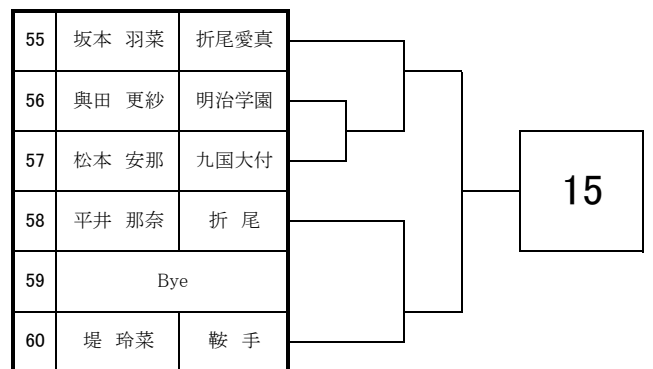

2023 福岡県高等学校テニス新人大会 北部・筑豊ブロック予選会 <女子シングルス No. 1>

9月2日・3日

於：直方西部運動公園

2023 福岡県高等学校テニス新人大会 北部・筑豊ブロック予選会 <女子シングルス No. 2>

9月2日・3日

於：直方西部運動公園

2023 福岡県高等学校テニス新人大会北部・筑豊ブロック予選会 個人戦

<女子シングルス本戦>

ドロー
No. パート
No.

9月2日・3日・9日

於：直方西部運動公園・筑豊緑地公園テニスコート

1	S1	田島 梨帆	折尾愛真		
2	2				
3	3				
4	4				
5	5				
6	6				
7	S8	富田 一花	戸 畑		
8	S5	福永 智佳	折尾愛真		
9	9				
10	10				
11	11				
12	12				
13	S4	樋口 うた	折尾愛真		
14	S3	平田 佳子	折尾愛真		
15	15				
16	16				
17	17				
18	18				
19	19				
20	S6	真鍋 遥光	折尾愛真		
21	S7	安田 莓禾	折尾愛真		
22	22				
23	23				
24	24				
25	25				
26	26				
27	S2	中川原 冨	折尾愛真		