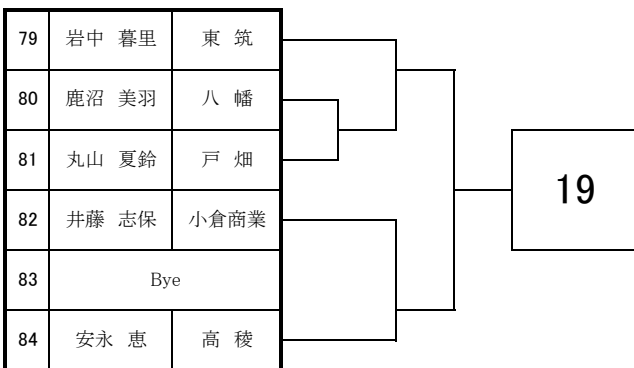

2023 福岡県高等学校テニス新人大会 北部・筑豊ブロック予選会 <女子シングルス No. 1>

9月2日・3日

於：直方西部運動公園

2023 福岡県高等学校テニス新人大会 北部・筑豊ブロック予選会 <女子シングルス No. 2>

9月2日・3日

於：直方西部運動公園

2023 福岡県高等学校テニス新人大会北部・筑豊ブロック予選会 個人戦

<女子シングルス本戦>

ドロー
No. パート
No.

9月2日・3日・9日

於：直方西部運動公園・筑豊緑地公園テニスコート

1	S1	田島 梨帆	折尾愛真		
2	2				
3	3				
4	4				
5	5				
6	6				
7	S8	富田 一花	戸 畑		
8	S5	福永 智佳	折尾愛真		
9	9				
10	10				
11	11				
12	12				
13	S4	樋口 うた	折尾愛真		
14	S3	平田 佳子	折尾愛真		
15	15				
16	16				
17	17				
18	18				
19	19				
20	S6	真鍋 遥光	折尾愛真		
21	S7	安田 莓禾	折尾愛真		
22	22				
23	23				
24	24				
25	25				
26	26				
27	S2	中川原 冨	折尾愛真		