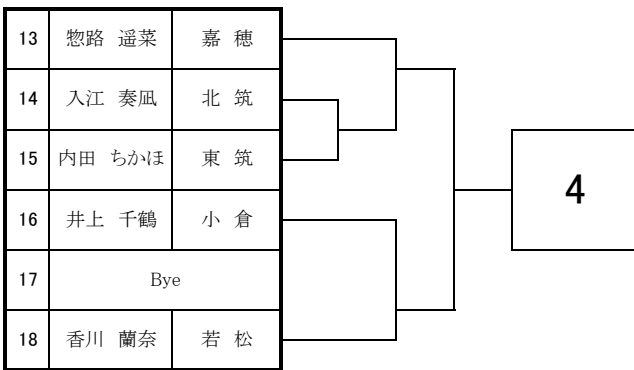

2023 福岡県高等学校テニス新人大会 北部・筑豊ブロック予選会 <女子シングルス No. 1>

9月2日・3日

於：直方西部運動公園

2023 福岡県高等学校テニス新人大会 北部・筑豊ブロック予選会 <女子シングルス No. 2>

9月2日・3日

於：直方西部運動公園

2023 福岡県高等学校テニス新人大会北部・筑豊ブロック予選会 個人戦

<女子シングルス本戦>

ドロー
No. パート
No.

9月2日・3日・9日

於：直方西部運動公園・筑豊緑地公園テニスコート

1	S1	田島 梨帆	折尾愛真		
2	2				
3	3				
4	4				
5	5				
6	6				
7	S8	富田 一花	戸 畑		
8	S5	福永 智佳	折尾愛真		
9	9				
10	10				
11	11				
12	12				
13	S4	樋口 うた	折尾愛真		
14	S3	平田 佳子	折尾愛真		
15	15				
16	16				
17	17				
18	18				
19	19				
20	S6	真鍋 遥光	折尾愛真		
21	S7	安田 莓禾	折尾愛真		
22	22				
23	23				
24	24				
25	25				
26	26				
27	S2	中川原 冨	折尾愛真		