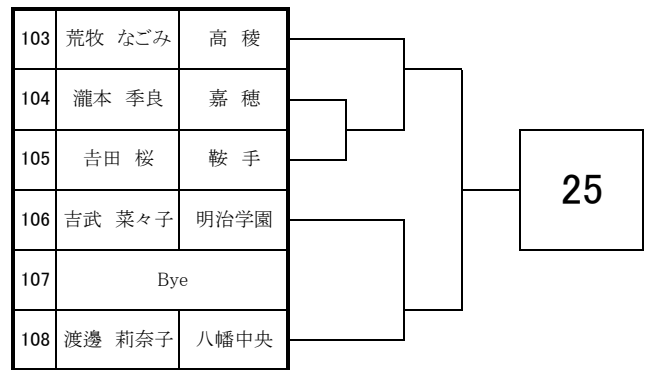

2023 福岡県高等学校テニス新人大会 北部・筑豊ブロック予選会 <女子シングルス No. 1>

9月2日・3日

於：直方西部運動公園

2023 福岡県高等学校テニス新人大会 北部・筑豊ブロック予選会 <女子シングルス No. 2>

9月2日・3日

於：直方西部運動公園

2023 福岡県高等学校テニス新人大会北部・筑豊ブロック予選会 個人戦

<女子シングルス本戦>

ドロー
No. パート
No.

9月2日・3日・9日

於：直方西部運動公園・筑豊緑地公園テニスコート

1	S1	田島 梨帆	折尾愛真		
2	2				
3	3				
4	4				
5	5				
6	6				
7	S8	富田 一花	戸 畑		
8	S5	福永 智佳	折尾愛真		
9	9				
10	10				
11	11				
12	12				
13	S4	樋口 うた	折尾愛真		
14	S3	平田 佳子	折尾愛真		
15	15				
16	16				
17	17				
18	18				
19	19				
20	S6	真鍋 遥光	折尾愛真		
21	S7	安田 莓禾	折尾愛真		
22	22				
23	23				
24	24				
25	25				
26	26				
27	S2	中川原 冨	折尾愛真		