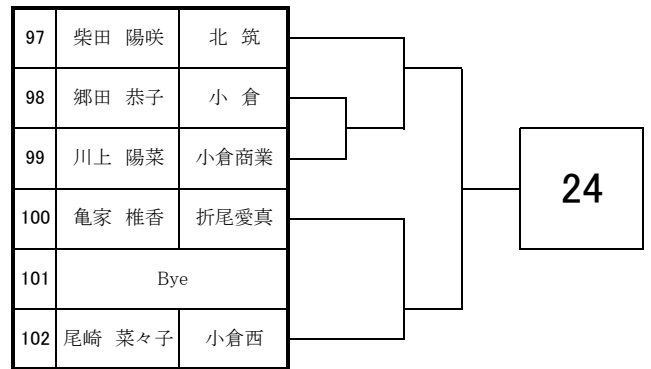

2023 福岡県高等学校テニス新人大会 北部・筑豊ブロック予選会 <女子シングルス No. 1>

9月2日・3日

於：直方西部運動公園

2023 福岡県高等学校テニス新人大会 北部・筑豊ブロック予選会 <女子シングルス No. 2>

9月2日・3日

於：直方西部運動公園

2023 福岡県高等学校テニス新人大会北部・筑豊ブロック予選会 個人戦

<女子シングルス本戦>

ドロー
No. パート
No.

9月2日・3日・9日

於：直方西部運動公園・筑豊緑地公園テニスコート

1	S1	田島 梨帆	折尾愛真		
2	2				
3	3				
4	4				
5	5				
6	6				
7	S8	富田 一花	戸 畑		
8	S5	福永 智佳	折尾愛真		
9	9				
10	10				
11	11				
12	12				
13	S4	樋口 うた	折尾愛真		
14	S3	平田 佳子	折尾愛真		
15	15				
16	16				
17	17				
18	18				
19	19				
20	S6	真鍋 遥光	折尾愛真		
21	S7	安田 莓禾	折尾愛真		
22	22				
23	23				
24	24				
25	25				
26	26				
27	S2	中川原 冨	折尾愛真		