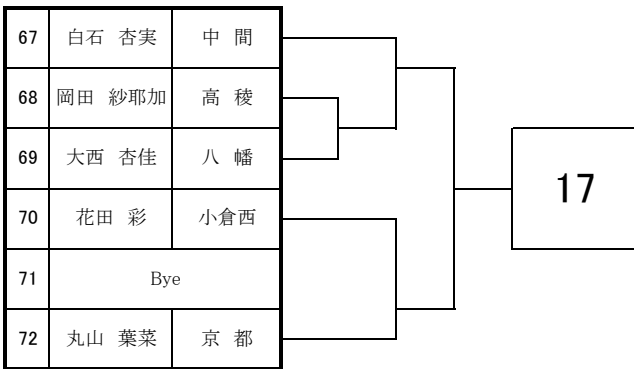

2023 福岡県高等学校テニス新人大会 北部・筑豊ブロック予選会 <女子シングルス No. 1>

9月2日・3日

於：直方西部運動公園

2023 福岡県高等学校テニス新人大会 北部・筑豊ブロック予選会 <女子シングルス No. 2>

9月2日・3日

於：直方西部運動公園

2023 福岡県高等学校テニス新人大会北部・筑豊ブロック予選会 個人戦

<女子シングルス本戦>

ドロー
No. パート
No.

9月2日・3日・9日

於：直方西部運動公園・筑豊緑地公園テニスコート

1	S1	田島 梨帆	折尾愛真		
2	2				
3	3				
4	4				
5	5				
6	6				
7	S8	富田 一花	戸 畑		
8	S5	福永 智佳	折尾愛真		
9	9				
10	10				
11	11				
12	12				
13	S4	樋口 うた	折尾愛真		
14	S3	平田 佳子	折尾愛真		
15	15				
16	16				
17	17				
18	18				
19	19				
20	S6	真鍋 遥光	折尾愛真		
21	S7	安田 莓禾	折尾愛真		
22	22				
23	23				
24	24				
25	25				
26	26				
27	S2	中川原 冨	折尾愛真		