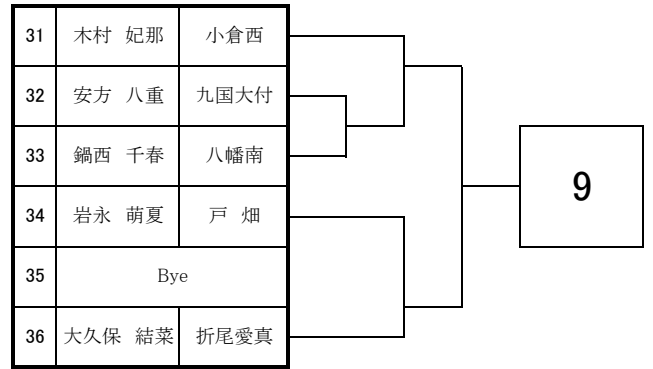

2023 福岡県高等学校テニス新人大会 北部・筑豊ブロック予選会 <女子シングルス No. 1>

9月2日・3日

於：直方西部運動公園

2023 福岡県高等学校テニス新人大会 北部・筑豊ブロック予選会 <女子シングルス No. 2>

9月2日・3日

於：直方西部運動公園

2023 福岡県高等学校テニス新人大会北部・筑豊ブロック予選会 個人戦

<女子シングルス本戦>

ドロー
No. パート
No.

9月2日・3日・9日

於：直方西部運動公園・筑豊緑地公園テニスコート

1	S1	田島 梨帆	折尾愛真		
2	2				
3	3				
4	4				
5	5				
6	6				
7	S8	富田 一花	戸 畑		
8	S5	福永 智佳	折尾愛真		
9	9				
10	10				
11	11				
12	12				
13	S4	樋口 うた	折尾愛真		
14	S3	平田 佳子	折尾愛真		
15	15				
16	16				
17	17				
18	18				
19	19				
20	S6	真鍋 遥光	折尾愛真		
21	S7	安田 莓禾	折尾愛真		
22	22				
23	23				
24	24				
25	25				
26	26				
27	S2	中川原 冨	折尾愛真		