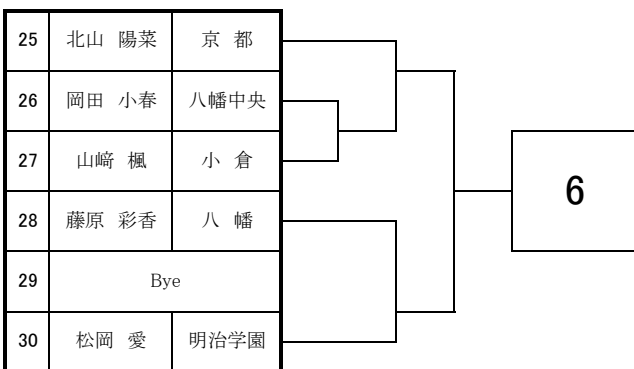

2023 福岡県高等学校テニス新人大会 北部・筑豊ブロック予選会 <女子シングルス No. 1>

9月2日・3日

於：直方西部運動公園

2023 福岡県高等学校テニス新人大会 北部・筑豊ブロック予選会 <女子シングルス No. 2>

9月2日・3日

於：直方西部運動公園

2023 福岡県高等学校テニス新人大会北部・筑豊ブロック予選会 個人戦

<女子シングルス本戦>

ドロー
No. パート
No.

9月2日・3日・9日

於：直方西部運動公園・筑豊緑地公園テニスコート

1	S1	田島 梨帆	折尾愛真		
2	2				
3	3				
4	4				
5	5				
6	6				
7	S8	富田 一花	戸 畑		
8	S5	福永 智佳	折尾愛真		
9	9				
10	10				
11	11				
12	12				
13	S4	樋口 うた	折尾愛真		
14	S3	平田 佳子	折尾愛真		
15	15				
16	16				
17	17				
18	18				
19	19				
20	S6	真鍋 遥光	折尾愛真		
21	S7	安田 莓禾	折尾愛真		
22	22				
23	23				
24	24				
25	25				
26	26				
27	S2	中川原 冨	折尾愛真		