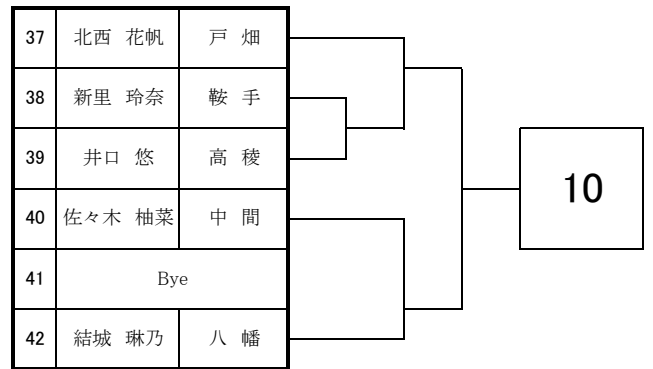

2023 福岡県高等学校テニス新人大会 北部・筑豊ブロック予選会 <女子シングルス No. 1>

9月2日・3日

於：直方西部運動公園

2023 福岡県高等学校テニス新人大会 北部・筑豊ブロック予選会 <女子シングルス No. 2>

9月2日・3日

於：直方西部運動公園

2023 福岡県高等学校テニス新人大会北部・筑豊ブロック予選会 個人戦

<女子シングルス本戦>

ドロー
No. パート
No.

9月2日・3日・9日

於：直方西部運動公園・筑豊緑地公園テニスコート

1	S1	田島 梨帆	折尾愛真		
2	2				
3	3				
4	4				
5	5				
6	6				
7	S8	富田 一花	戸 畑		
8	S5	福永 智佳	折尾愛真		
9	9				
10	10				
11	11				
12	12				
13	S4	樋口 うた	折尾愛真		
14	S3	平田 佳子	折尾愛真		
15	15				
16	16				
17	17				
18	18				
19	19				
20	S6	真鍋 遥光	折尾愛真		
21	S7	安田 莓禾	折尾愛真		
22	22				
23	23				
24	24				
25	25				
26	26				
27	S2	中川原 冨	折尾愛真		