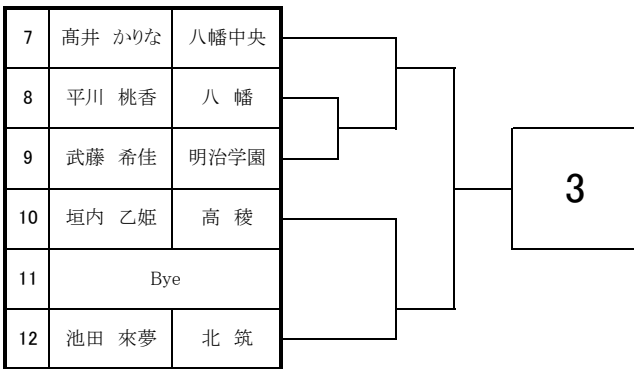

2023 福岡県高等学校テニス新人大会 北部・筑豊ブロック予選会 <女子シングルス No. 1>

9月2日・3日

於：直方西部運動公園

2023 福岡県高等学校テニス新人大会 北部・筑豊ブロック予選会 <女子シングルス No. 2>

9月2日・3日

於：直方西部運動公園

2023 福岡県高等学校テニス新人大会北部・筑豊ブロック予選会 個人戦

<女子シングルス本戦>

ドロー
No. パート
No.

9月2日・3日・9日

於：直方西部運動公園・筑豊緑地公園テニスコート

1	S1	田島 梨帆	折尾愛真		
2	2				
3	3				
4	4				
5	5				
6	6				
7	S8	富田 一花	戸 畑		
8	S5	福永 智佳	折尾愛真		
9	9				
10	10				
11	11				
12	12				
13	S4	樋口 うた	折尾愛真		
14	S3	平田 佳子	折尾愛真		
15	15				
16	16				
17	17				
18	18				
19	19				
20	S6	真鍋 遥光	折尾愛真		
21	S7	安田 莓禾	折尾愛真		
22	22				
23	23				
24	24				
25	25				
26	26				
27	S2	中川原 冨	折尾愛真		