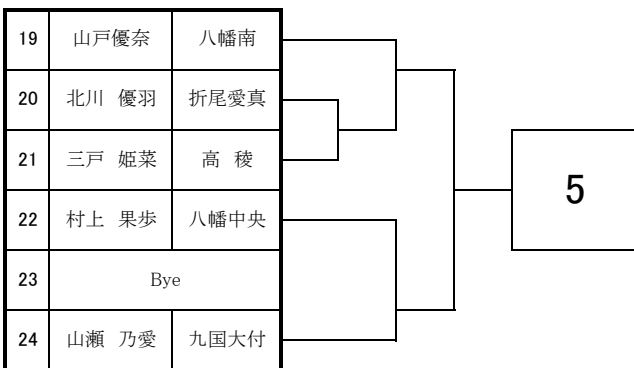

2023 福岡県高等学校テニス新人大会 北部・筑豊ブロック予選会 <女子シングルス No. 1>

9月2日・3日

於：直方西部運動公園

2023 福岡県高等学校テニス新人大会 北部・筑豊ブロック予選会 <女子シングルス No. 2>

9月2日・3日

於：直方西部運動公園

2023 福岡県高等学校テニス新人大会北部・筑豊ブロック予選会 個人戦

<女子シングルス本戦>

ドロー
No. パート
No.

9月2日・3日・9日

於：直方西部運動公園・筑豊緑地公園テニスコート

1	S1	田島 梨帆	折尾愛真		
2	2				
3	3				
4	4				
5	5				
6	6				
7	S8	富田 一花	戸 畑		
8	S5	福永 智佳	折尾愛真		
9	9				
10	10				
11	11				
12	12				
13	S4	樋口 うた	折尾愛真		
14	S3	平田 佳子	折尾愛真		
15	15				
16	16				
17	17				
18	18				
19	19				
20	S6	真鍋 遥光	折尾愛真		
21	S7	安田 莓禾	折尾愛真		
22	22				
23	23				
24	24				
25	25				
26	26				
27	S2	中川原 冨	折尾愛真		