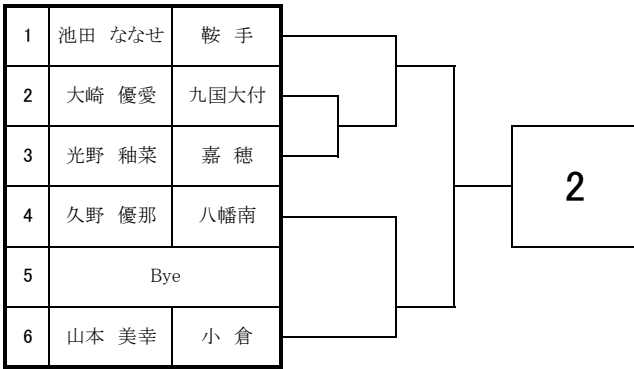

2023 福岡県高等学校テニス新人大会 北部・筑豊ブロック予選会 <女子シングルス No. 1>

9月2日・3日

於：直方西部運動公園

2023 福岡県高等学校テニス新人大会 北部・筑豊ブロック予選会 <女子シングルス No. 2>

9月2日・3日

於：直方西部運動公園

2023 福岡県高等学校テニス新人大会北部・筑豊ブロック予選会 個人戦

<女子シングルス本戦>

ドロー
No. パート
No.

9月2日・3日・9日

於：直方西部運動公園・筑豊緑地公園テニスコート

1	S1	田島 梨帆	折尾愛真		
2	2				
3	3				
4	4				
5	5				
6	6				
7	S8	富田 一花	戸 畑		
8	S5	福永 智佳	折尾愛真		
9	9				
10	10				
11	11				
12	12				
13	S4	樋口 うた	折尾愛真		
14	S3	平田 佳子	折尾愛真		
15	15				
16	16				
17	17				
18	18				
19	19				
20	S6	真鍋 遥光	折尾愛真		
21	S7	安田 莓禾	折尾愛真		
22	22				
23	23				
24	24				
25	25				
26	26				
27	S2	中川原 冨	折尾愛真		