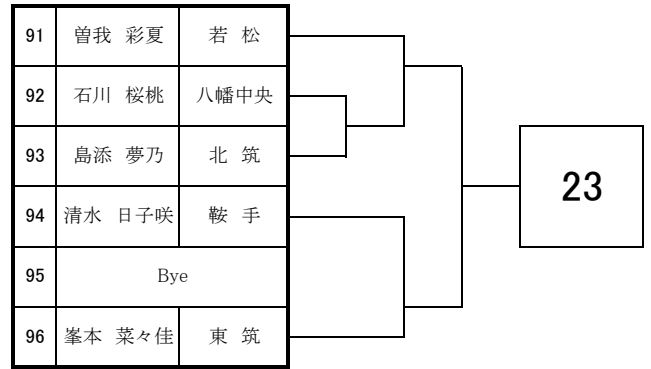

2023 福岡県高等学校テニス新人大会 北部・筑豊ブロック予選会 <女子シングルス No. 1>

9月2日・3日

於：直方西部運動公園

2023 福岡県高等学校テニス新人大会 北部・筑豊ブロック予選会 <女子シングルス No. 2>

9月2日・3日

於：直方西部運動公園

2023 福岡県高等学校テニス新人大会北部・筑豊ブロック予選会 個人戦

<女子シングルス本戦>

ドロー
No. パート
No.

9月2日・3日・9日

於：直方西部運動公園・筑豊緑地公園テニスコート

1	S1	田島 梨帆	折尾愛真		
2	2				
3	3				
4	4				
5	5				
6	6				
7	S8	富田 一花	戸 畑		
8	S5	福永 智佳	折尾愛真		
9	9				
10	10				
11	11				
12	12				
13	S4	樋口 うた	折尾愛真		
14	S3	平田 佳子	折尾愛真		
15	15				
16	16				
17	17				
18	18				
19	19				
20	S6	真鍋 遥光	折尾愛真		
21	S7	安田 莓禾	折尾愛真		
22	22				
23	23				
24	24				
25	25				
26	26				
27	S2	中川原 冨	折尾愛真		