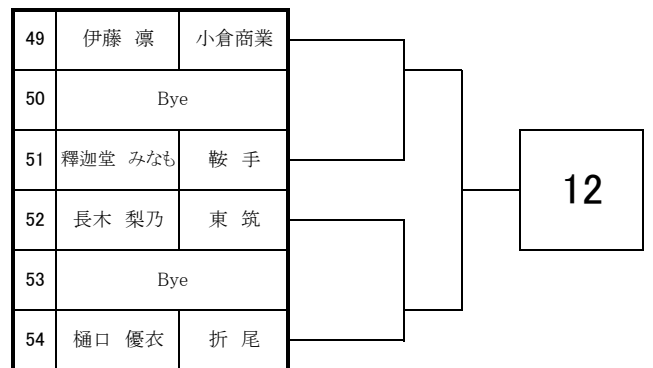

2023 福岡県高等学校テニス新人大会 北部・筑豊ブロック予選会 <女子シングルス No. 1>

9月2日・3日

於：直方西部運動公園

2023 福岡県高等学校テニス新人大会 北部・筑豊ブロック予選会 <女子シングルス No. 2>

9月2日・3日

於：直方西部運動公園

2023 福岡県高等学校テニス新人大会北部・筑豊ブロック予選会 個人戦

<女子シングルス本戦>

ドロー
No. パート
No.

9月2日・3日・9日

於：直方西部運動公園・筑豊緑地公園テニスコート

1	S1	田島 梨帆	折尾愛真		
2	2				
3	3				
4	4				
5	5				
6	6				
7	S8	富田 一花	戸 畑		
8	S5	福永 智佳	折尾愛真		
9	9				
10	10				
11	11				
12	12				
13	S4	樋口 うた	折尾愛真		
14	S3	平田 佳子	折尾愛真		
15	15				
16	16				
17	17				
18	18				
19	19				
20	S6	真鍋 遥光	折尾愛真		
21	S7	安田 莓禾	折尾愛真		
22	22				
23	23				
24	24				
25	25				
26	26				
27	S2	中川原 冨	折尾愛真		