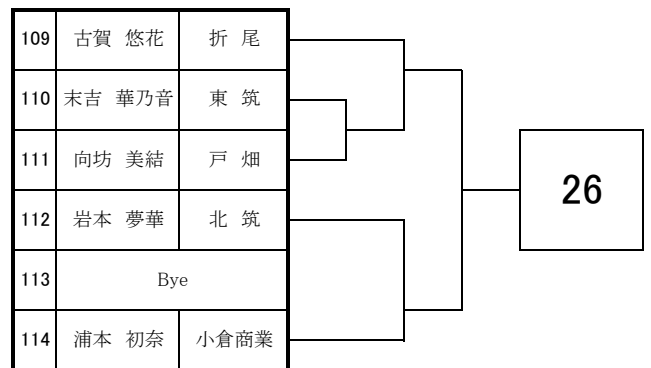

2023 福岡県高等学校テニス新人大会 北部・筑豊ブロック予選会 <女子シングルス No. 1>

9月2日・3日

於：直方西部運動公園

2023 福岡県高等学校テニス新人大会 北部・筑豊ブロック予選会 <女子シングルス No. 2>

9月2日・3日

於：直方西部運動公園

2023 福岡県高等学校テニス新人大会北部・筑豊ブロック予選会 個人戦

<女子シングルス本戦>

ドロー
No. パート
No.

9月2日・3日・9日

於：直方西部運動公園・筑豊緑地公園テニスコート

1	S1	田島 梨帆	折尾愛真		
2	2				
3	3				
4	4				
5	5				
6	6				
7	S8	富田 一花	戸 畑		
8	S5	福永 智佳	折尾愛真		
9	9				
10	10				
11	11				
12	12				
13	S4	樋口 うた	折尾愛真		
14	S3	平田 佳子	折尾愛真		
15	15				
16	16				
17	17				
18	18				
19	19				
20	S6	真鍋 遥光	折尾愛真		
21	S7	安田 莓禾	折尾愛真		
22	22				
23	23				
24	24				
25	25				
26	26				
27	S2	中川原 冨	折尾愛真		