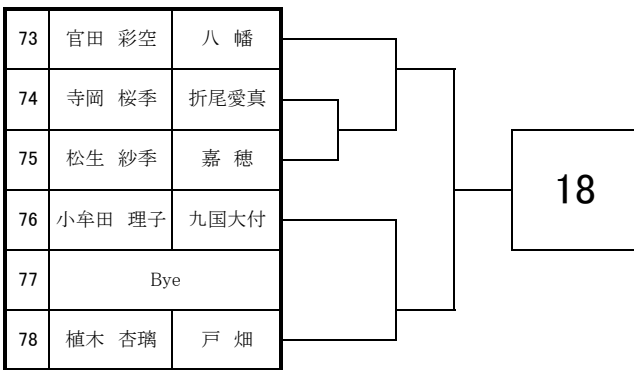

2023 福岡県高等学校テニス新人大会 北部・筑豊ブロック予選会 <女子シングルス No. 1>

9月2日・3日

於：直方西部運動公園

2023 福岡県高等学校テニス新人大会 北部・筑豊ブロック予選会 <女子シングルス No. 2>

9月2日・3日

於：直方西部運動公園

2023 福岡県高等学校テニス新人大会北部・筑豊ブロック予選会 個人戦

<女子シングルス本戦>

ドロー
No. パート
No.

9月2日・3日・9日

於：直方西部運動公園・筑豊緑地公園テニスコート

1	S1	田島 梨帆	折尾愛真		
2	2				
3	3				
4	4				
5	5				
6	6				
7	S8	富田 一花	戸 畑		
8	S5	福永 智佳	折尾愛真		
9	9				
10	10				
11	11				
12	12				
13	S4	樋口 うた	折尾愛真		
14	S3	平田 佳子	折尾愛真		
15	15				
16	16				
17	17				
18	18				
19	19				
20	S6	真鍋 遥光	折尾愛真		
21	S7	安田 莓禾	折尾愛真		
22	22				
23	23				
24	24				
25	25				
26	26				
27	S2	中川原 冨	折尾愛真		