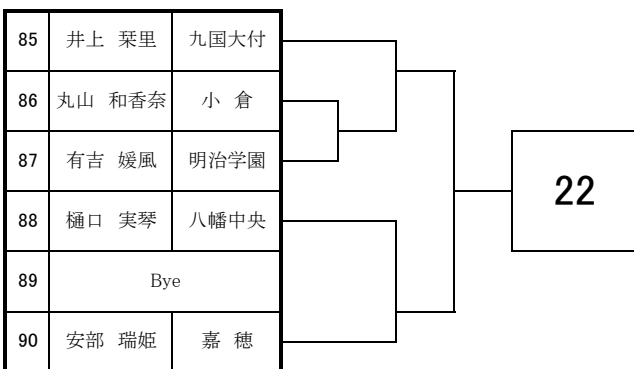

2023 福岡県高等学校テニス新人大会 北部・筑豊ブロック予選会 <女子シングルス No. 1>

9月2日・3日

於：直方西部運動公園

2023 福岡県高等学校テニス新人大会 北部・筑豊ブロック予選会 <女子シングルス No. 2>

9月2日・3日

於：直方西部運動公園

2023 福岡県高等学校テニス新人大会北部・筑豊ブロック予選会 個人戦

<女子シングルス本戦>

ドロー
No. パート
No.

9月2日・3日・9日

於：直方西部運動公園・筑豊緑地公園テニスコート

1	S1	田島 梨帆	折尾愛真		
2	2				
3	3				
4	4				
5	5				
6	6				
7	S8	富田 一花	戸 畑		
8	S5	福永 智佳	折尾愛真		
9	9				
10	10				
11	11				
12	12				
13	S4	樋口 うた	折尾愛真		
14	S3	平田 佳子	折尾愛真		
15	15				
16	16				
17	17				
18	18				
19	19				
20	S6	真鍋 遥光	折尾愛真		
21	S7	安田 莓禾	折尾愛真		
22	22				
23	23				
24	24				
25	25				
26	26				
27	S2	中川原 冨	折尾愛真		