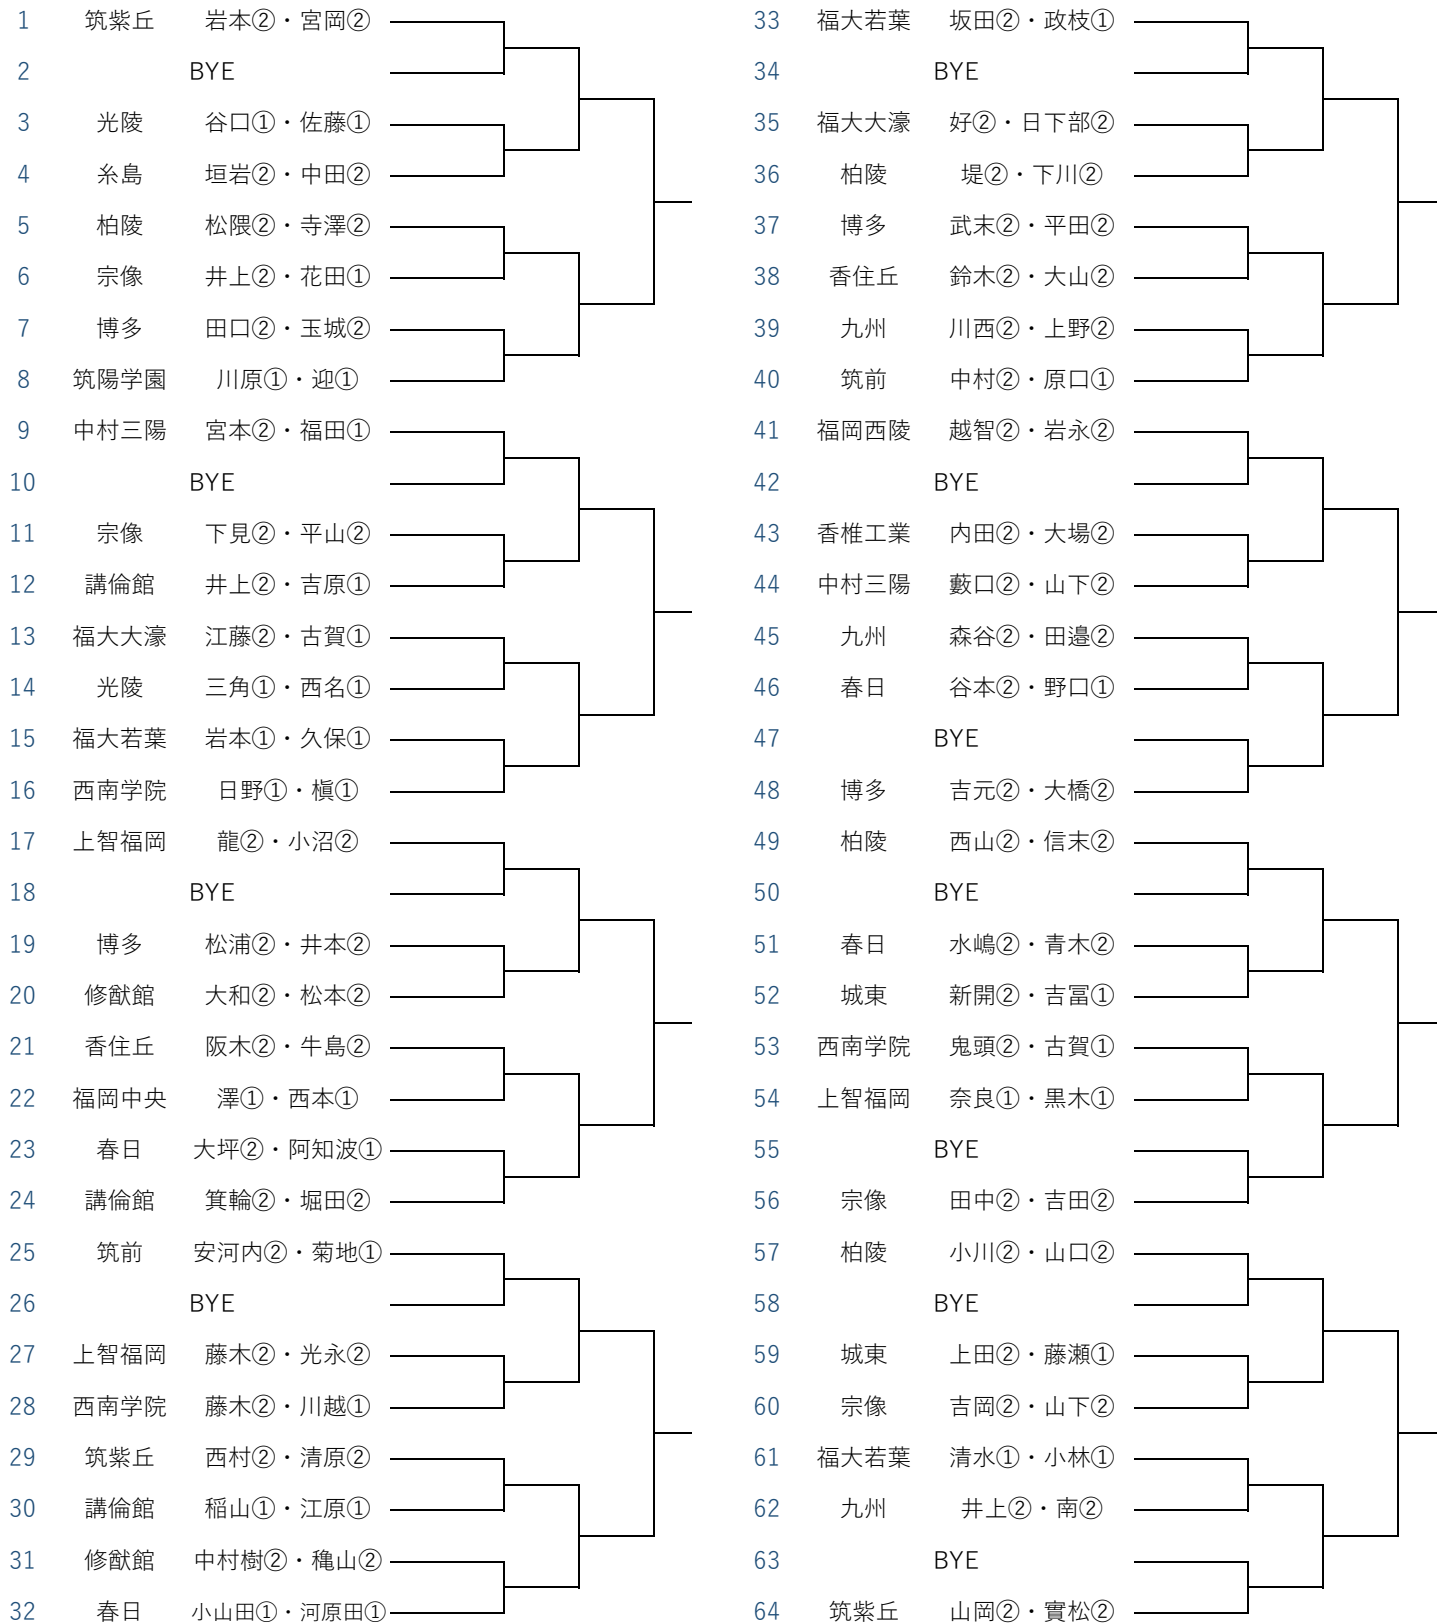

# 令和5年度 福岡県高等学校テニス新人大会中部ブロック予選会 男子ダブルス予選 (1/2)

※丸数字は学年

# 令和5年度 福岡県高等学校テニス新人大会中部ブロック予選会 男子ダブルス予選 (2/2)

※丸数字は学年