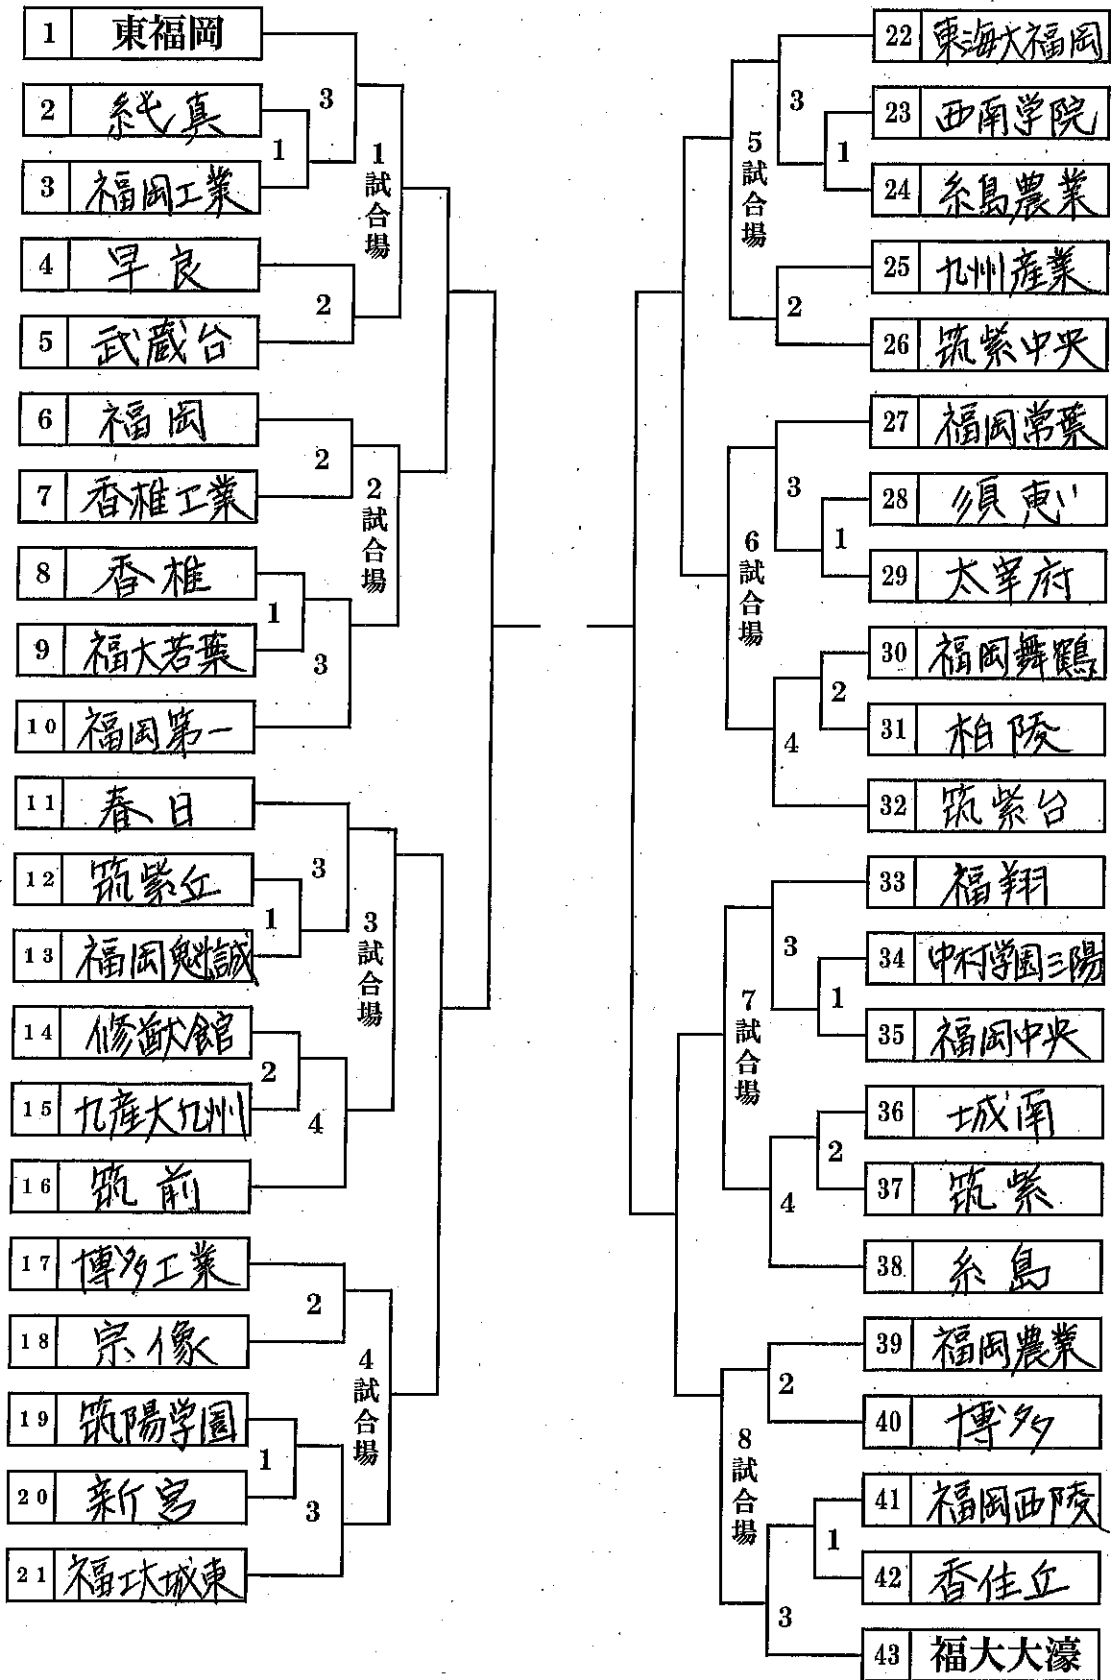

令和5年度 中部ブロック剣道大会大会 男子団体 組合せ

# 令和5年度 福岡県中部ブロック剣道大会 女子組合せ