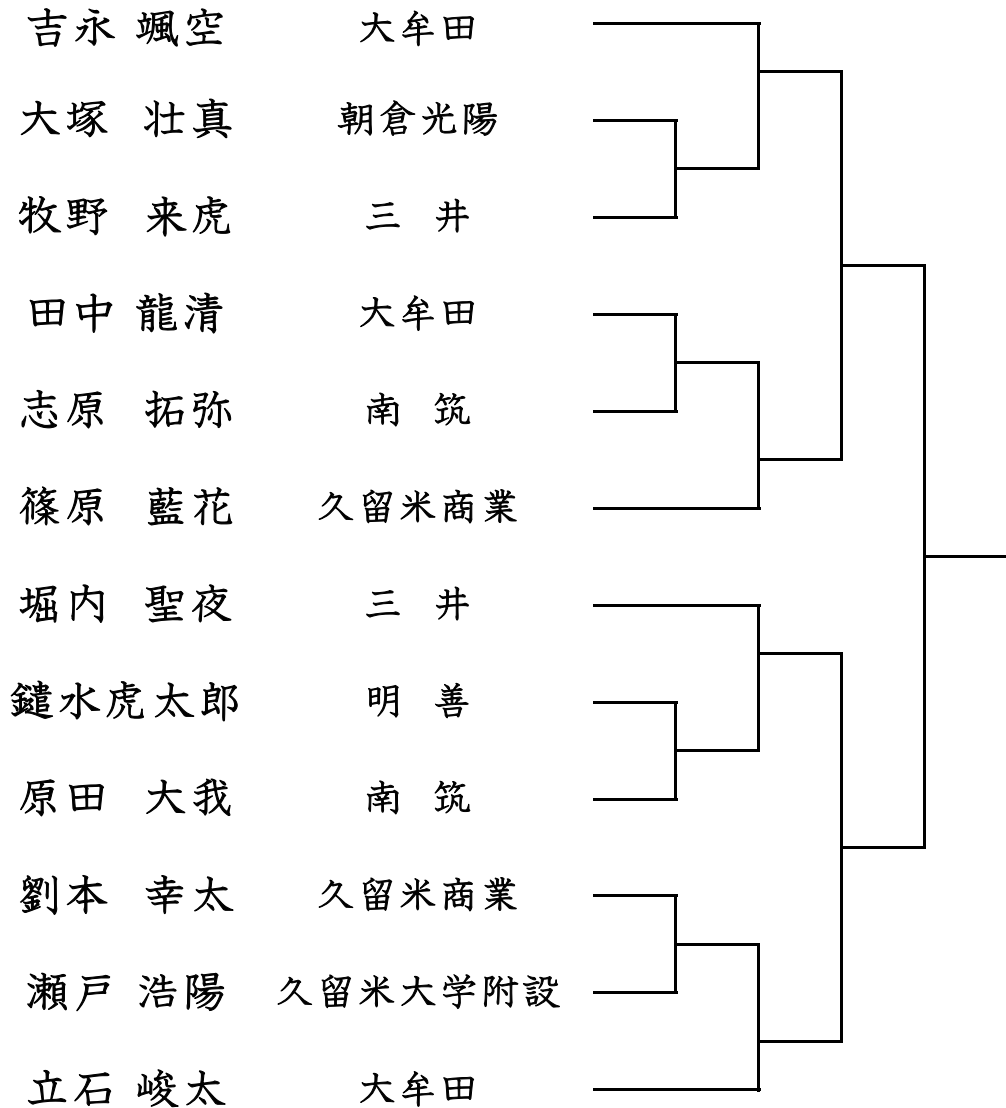

福岡県高等学校柔道新人大会柔道南部ブロック予選会
令和5年10月8日
久留米アリーナ

男子個人試合66Kg級