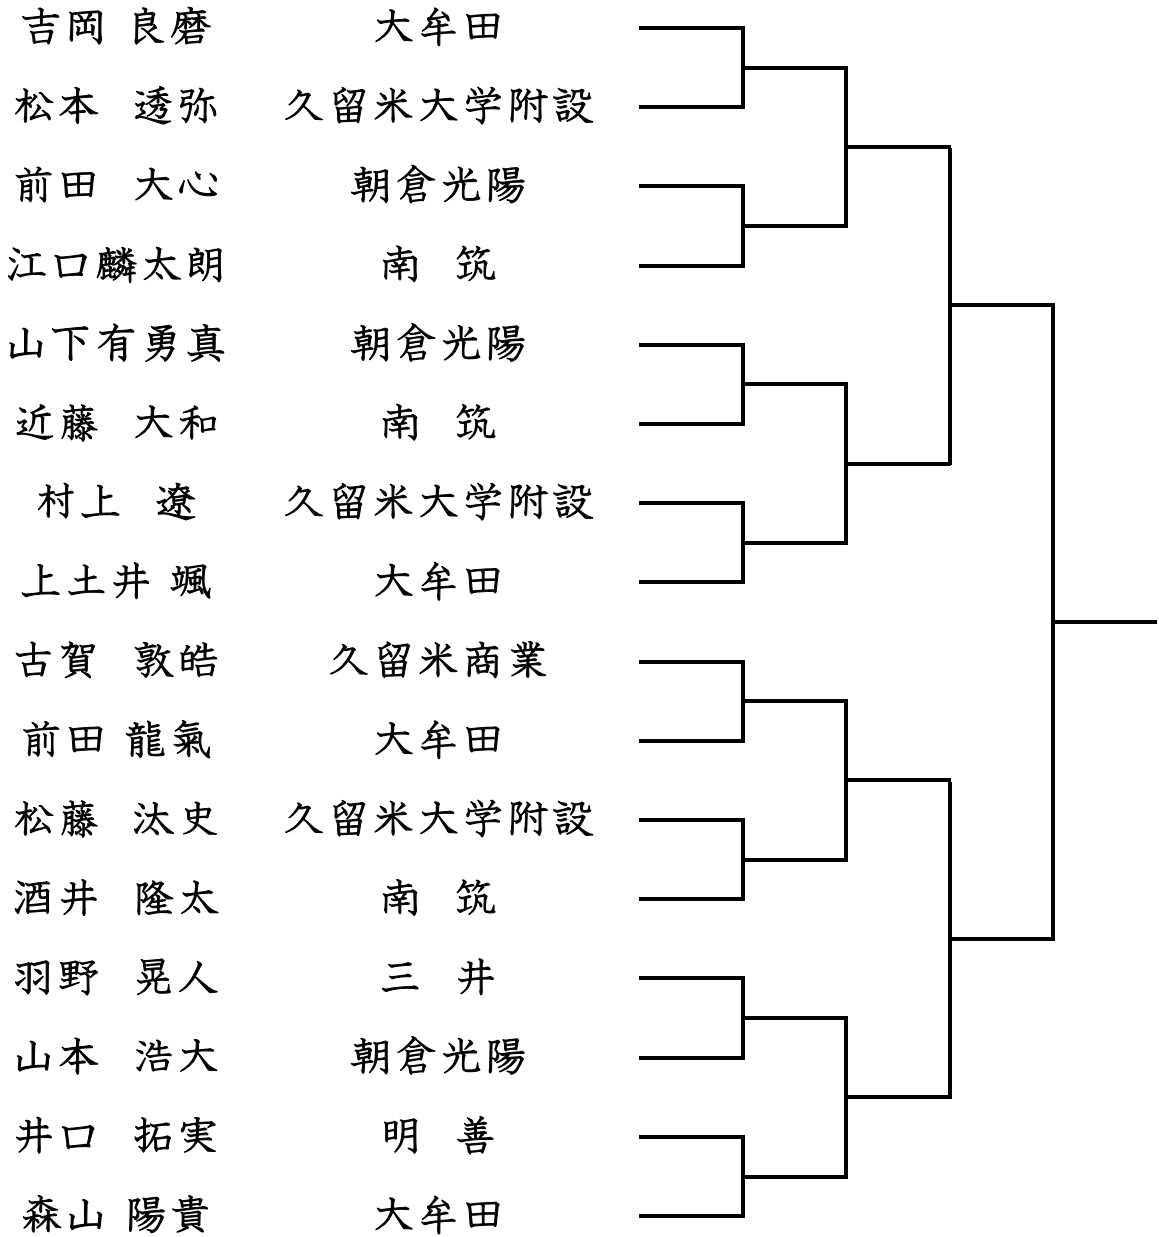

男子個人試合 73Kg級