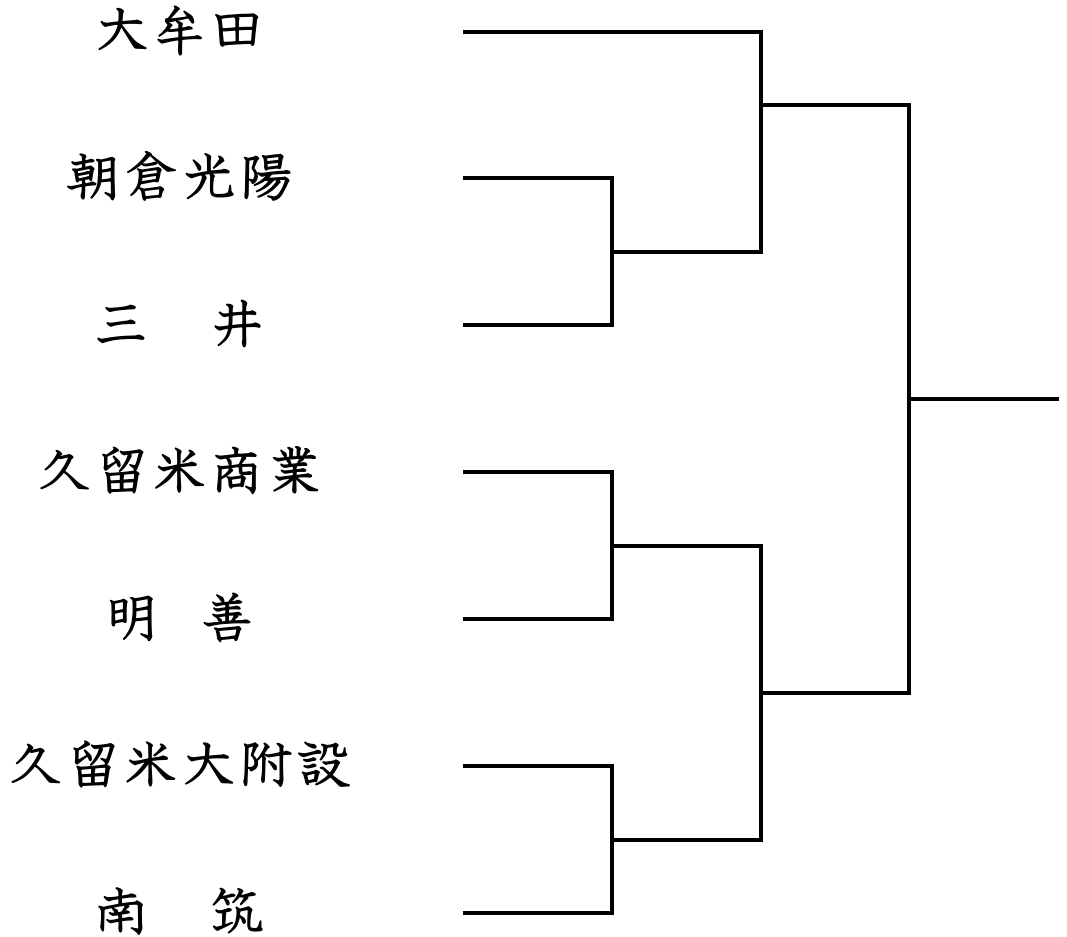

福岡県高等学校柔道新人大会南部ブロック予選会
令和5年10月7日
久留米アリーナ

男子団体試合

福岡県高等学校柔道新人大会南部ブロック予選会

令和5年10月7日

久留米アリーナ

女子団体試合

南 筑

三 井