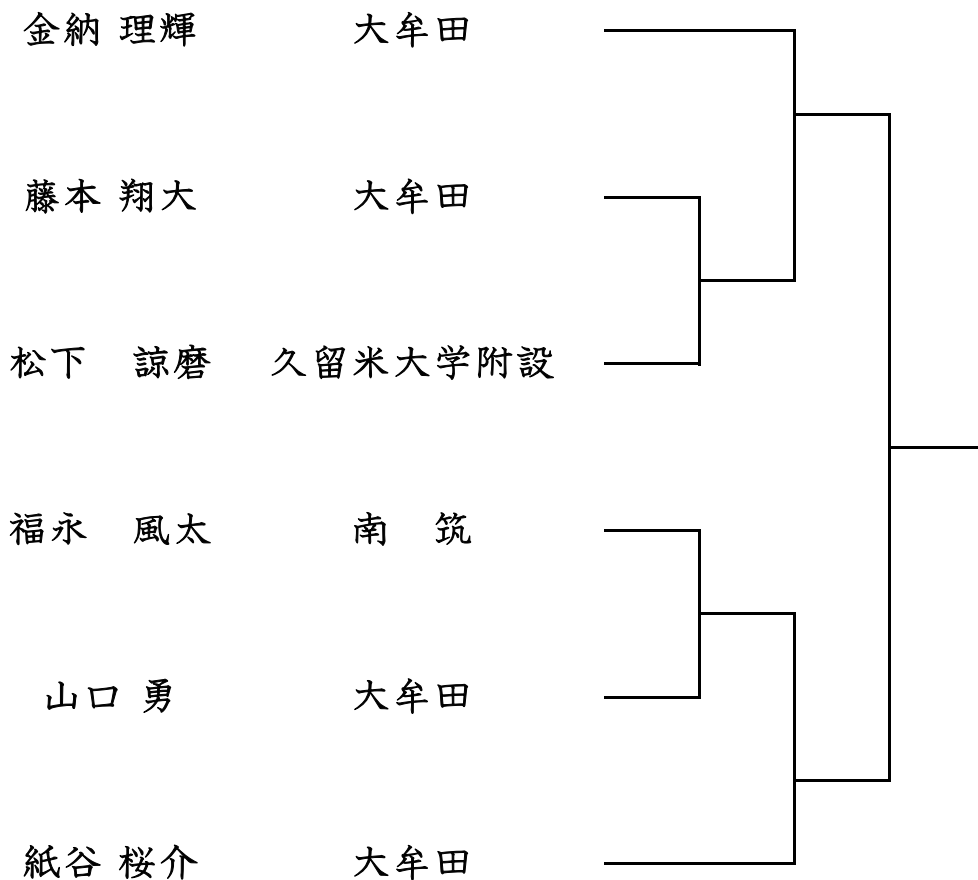

織田 照弓	大牟田
井上 暁太	明 善
島本 空	三 井
山本 天成	南 筑
高垣 力	大牟田
古賀 翔太	久留米商業
高倉 朋大	大牟田
金子 悠斗	大牟田
越智 鳳翔	南 筑

福岡県高等学校柔道新人大会南部ブロック予選会
令和5年10月8日
久留米アリーナ

男子個人試合100Kg級

福岡県高等学校柔道新人大会南部ブロック予選会
令和5年10月8日
久留米アリーナ

男子個人試合100Kg超級

福岡県高等学校柔道新人大会南部ブロック予選会
令和5年10月8日
久留米アリーナ