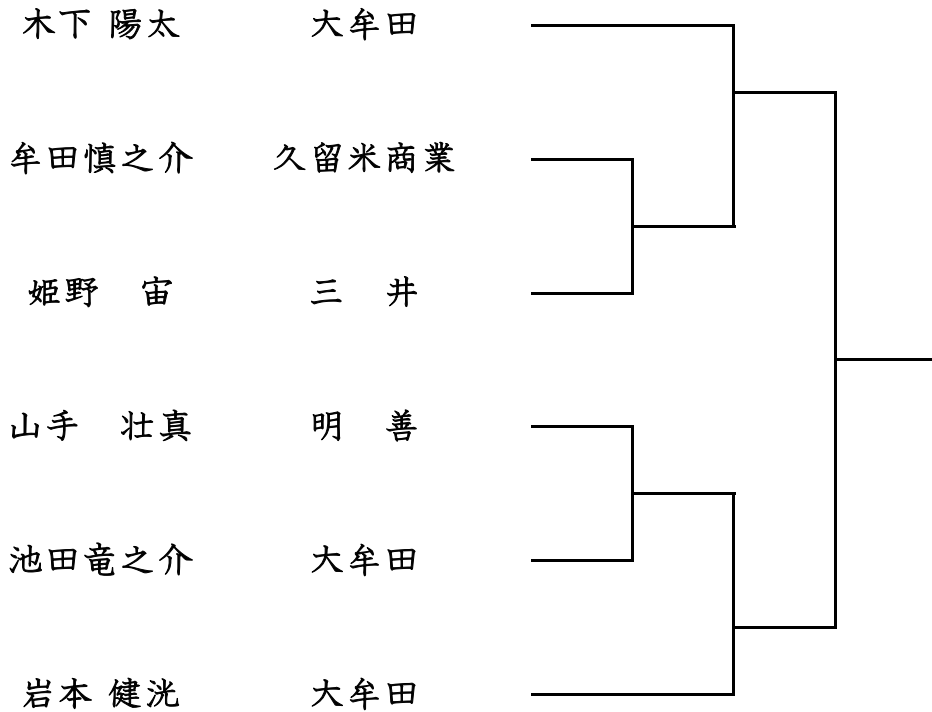

福岡県高等学校柔道新人大会南部ブロック予選会
令和5年10月8日
久留米アリーナ

男子個人試合100Kg級