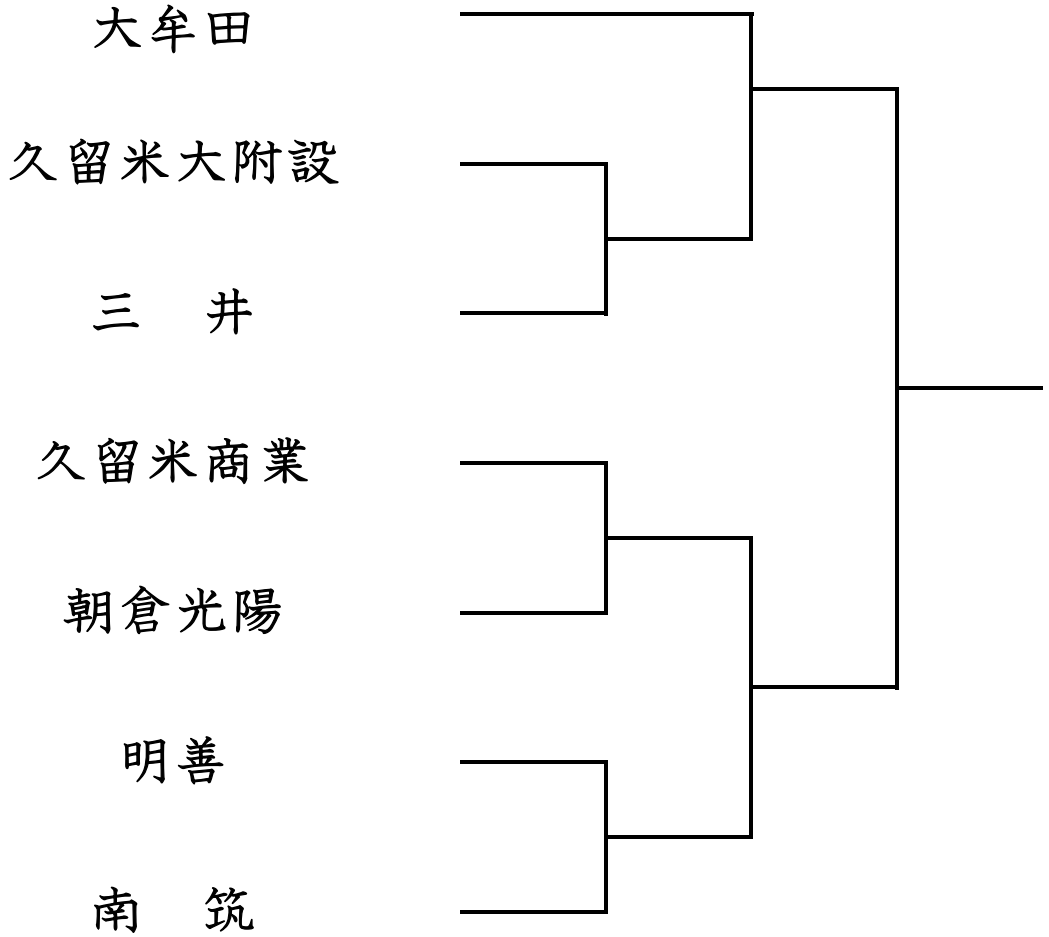

福岡県高等学校柔道選手権南部ブロック予選会

令和6年1月13日

久留米アリーナ

女子団体試合

男子団体試合

福岡県高等学校柔道選手権大会南部ブロック予選会
令和6年1月14日
久留米アリーナ

女子個人試合48Kg級

福岡県高等学校柔道選手権大会南部ブロック予選会