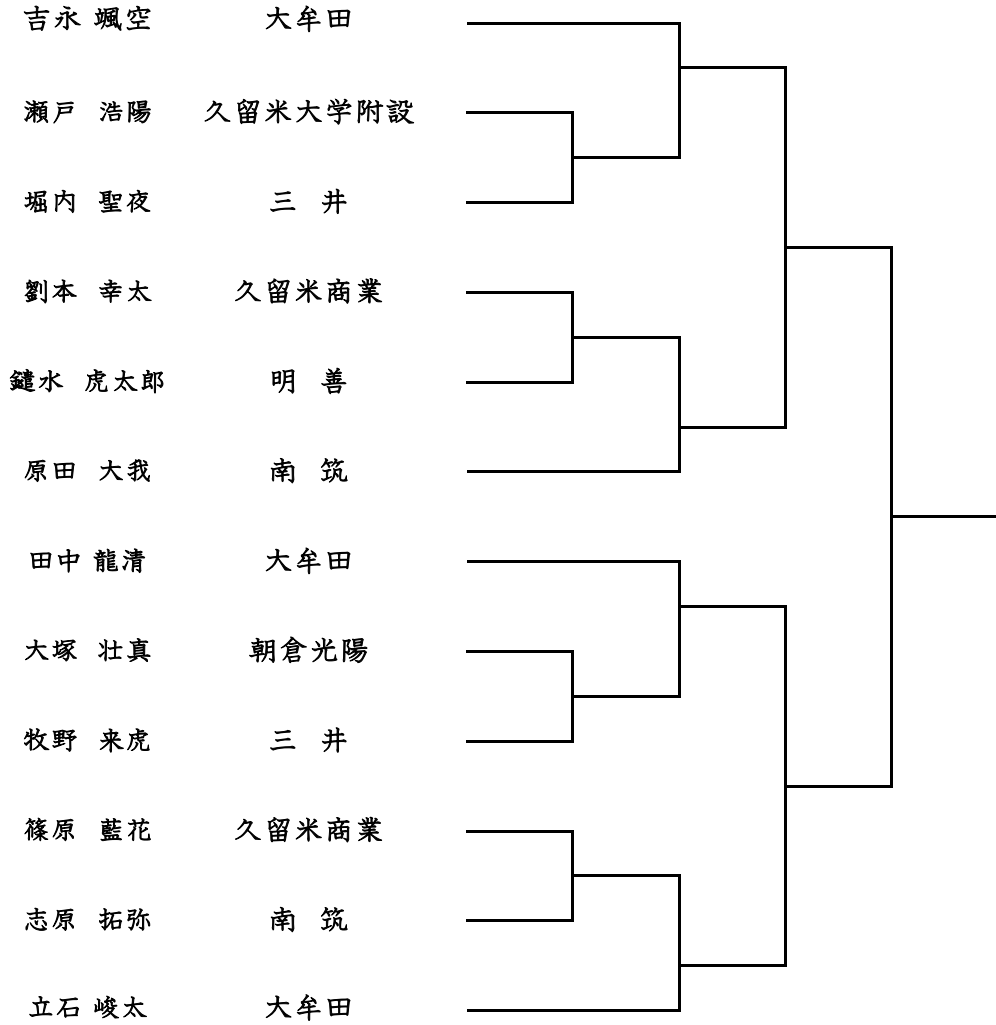

福岡県高等学校柔道選手権大会南部ブロック予選会
令和6年1月14日
久留米アリーナ

男子個人試合66Kg級