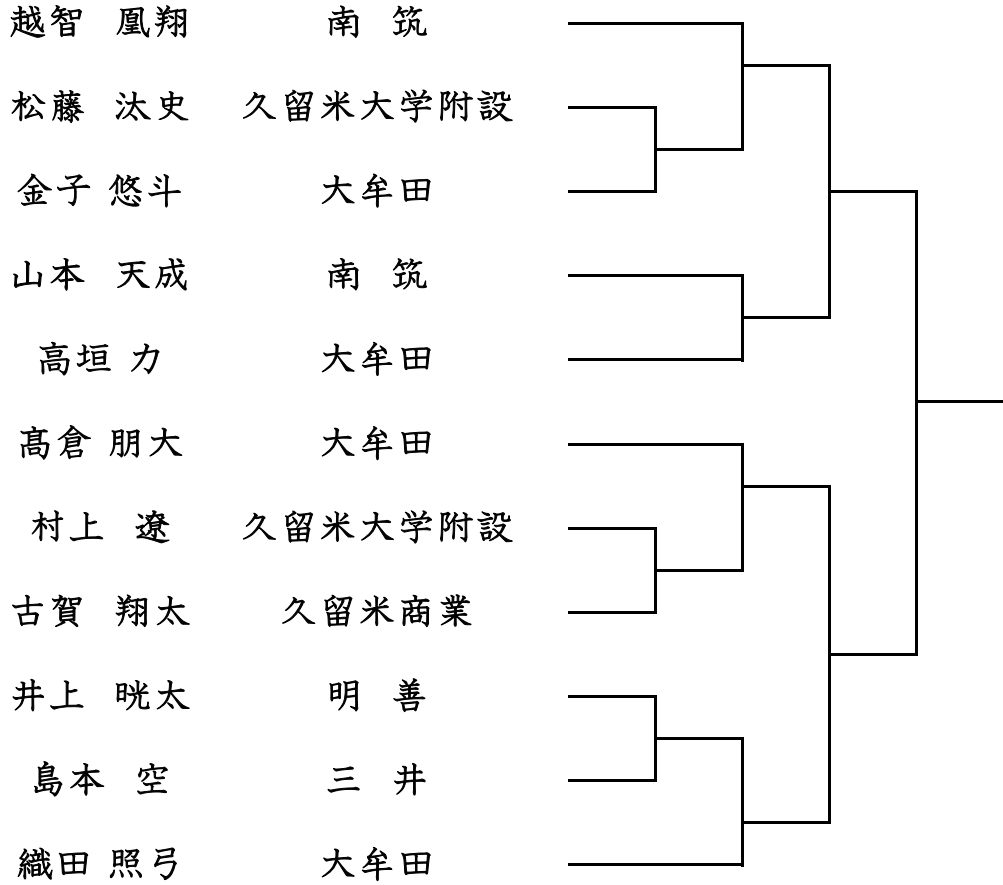

松下 絢香 大牟田

福岡県高等学校柔道選手権大会南部ブロック予選会

令和6年1月14日

久留米アリーナ

男子個人試合60Kg級

平松 侍	大牟田	
岩田 夢叶	明 善	
出利葉 歩夢	南 筑	
首藤 悠木	久留米大学附設	
光岡 秋也	三 井	
松藤 弘晟	大牟田	
金堀 陽来	三 井	
永田 ウィレム	小 郡	
手柴 元志	久留米商業	
古賀 智貴	大牟田	
山本 夏生	久留米大学附設	
塚本 美喜	南 筑	
立石 亜蓮	三 井	
帆足 拓海	三 井	
梅野 琥太郎	南 筑	
白川 心	輝翔館中等教育	
田中 喜一	大牟田	

福岡県高等学校柔道選手権大会南部ブロック予選会
令和6年1月14日
久留米アリーナ

男子個人試合66Kg級

岡山県高等学校柔道選手権大会南部ブロック予選会
 令和6年1月14日
 久留米アリーナ

男子個人試合73Kg級

福岡県高等学校柔道選手権大会南部ブロック予選会
令和6年1月14日
久留米アリーナ

男子個人試合81Kg級

福岡県高等学校柔道選手権大会南部ブロック予選会
 令和6年1月14日
 久留米アリーナ