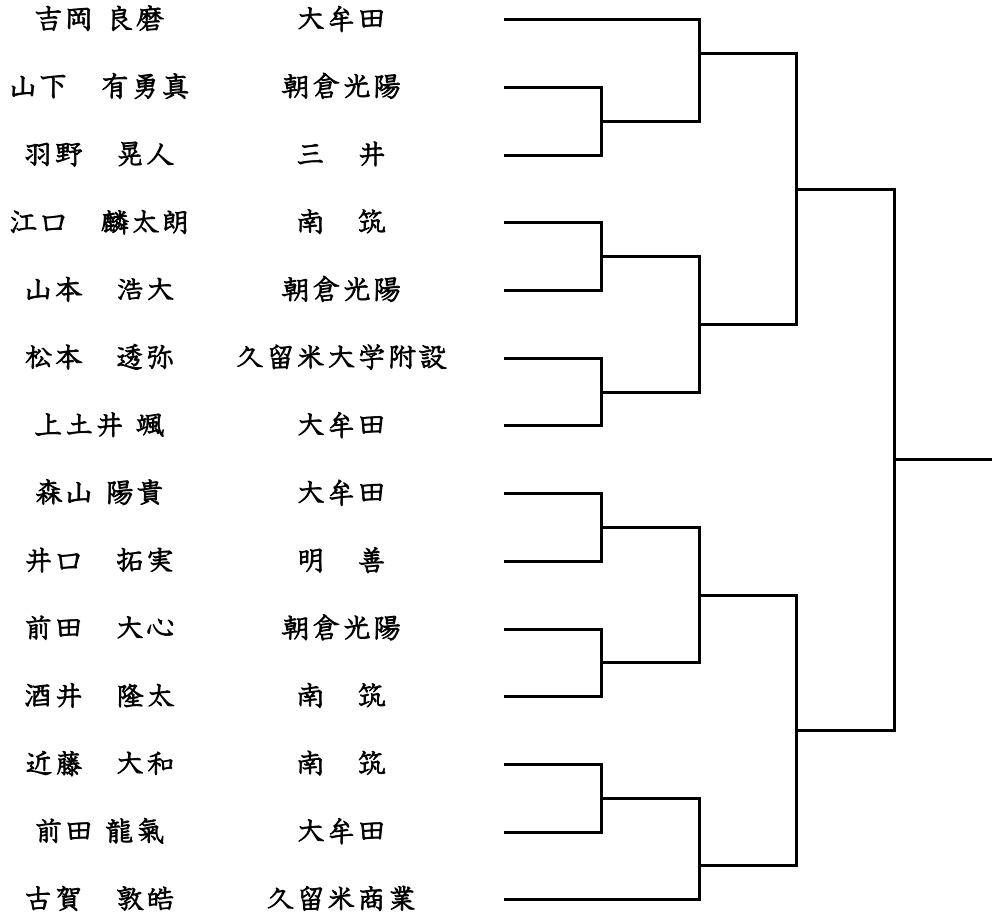

岡山県高等学校柔道選手権大会南部ブロック予選会
令和6年1月14日
久留米アリーナ

男子個人試合73Kg級