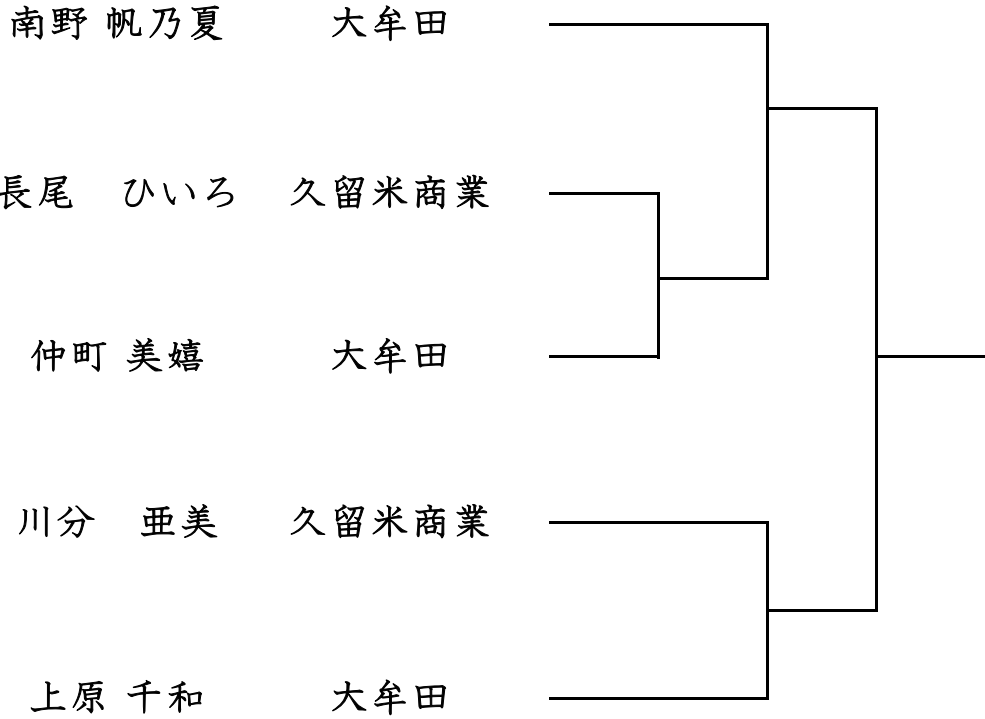

福岡県高等学校柔道選手権大会南部ブロック予選会

令和6年1月14日

久留米アリーナ

女子個人試合63Kg級