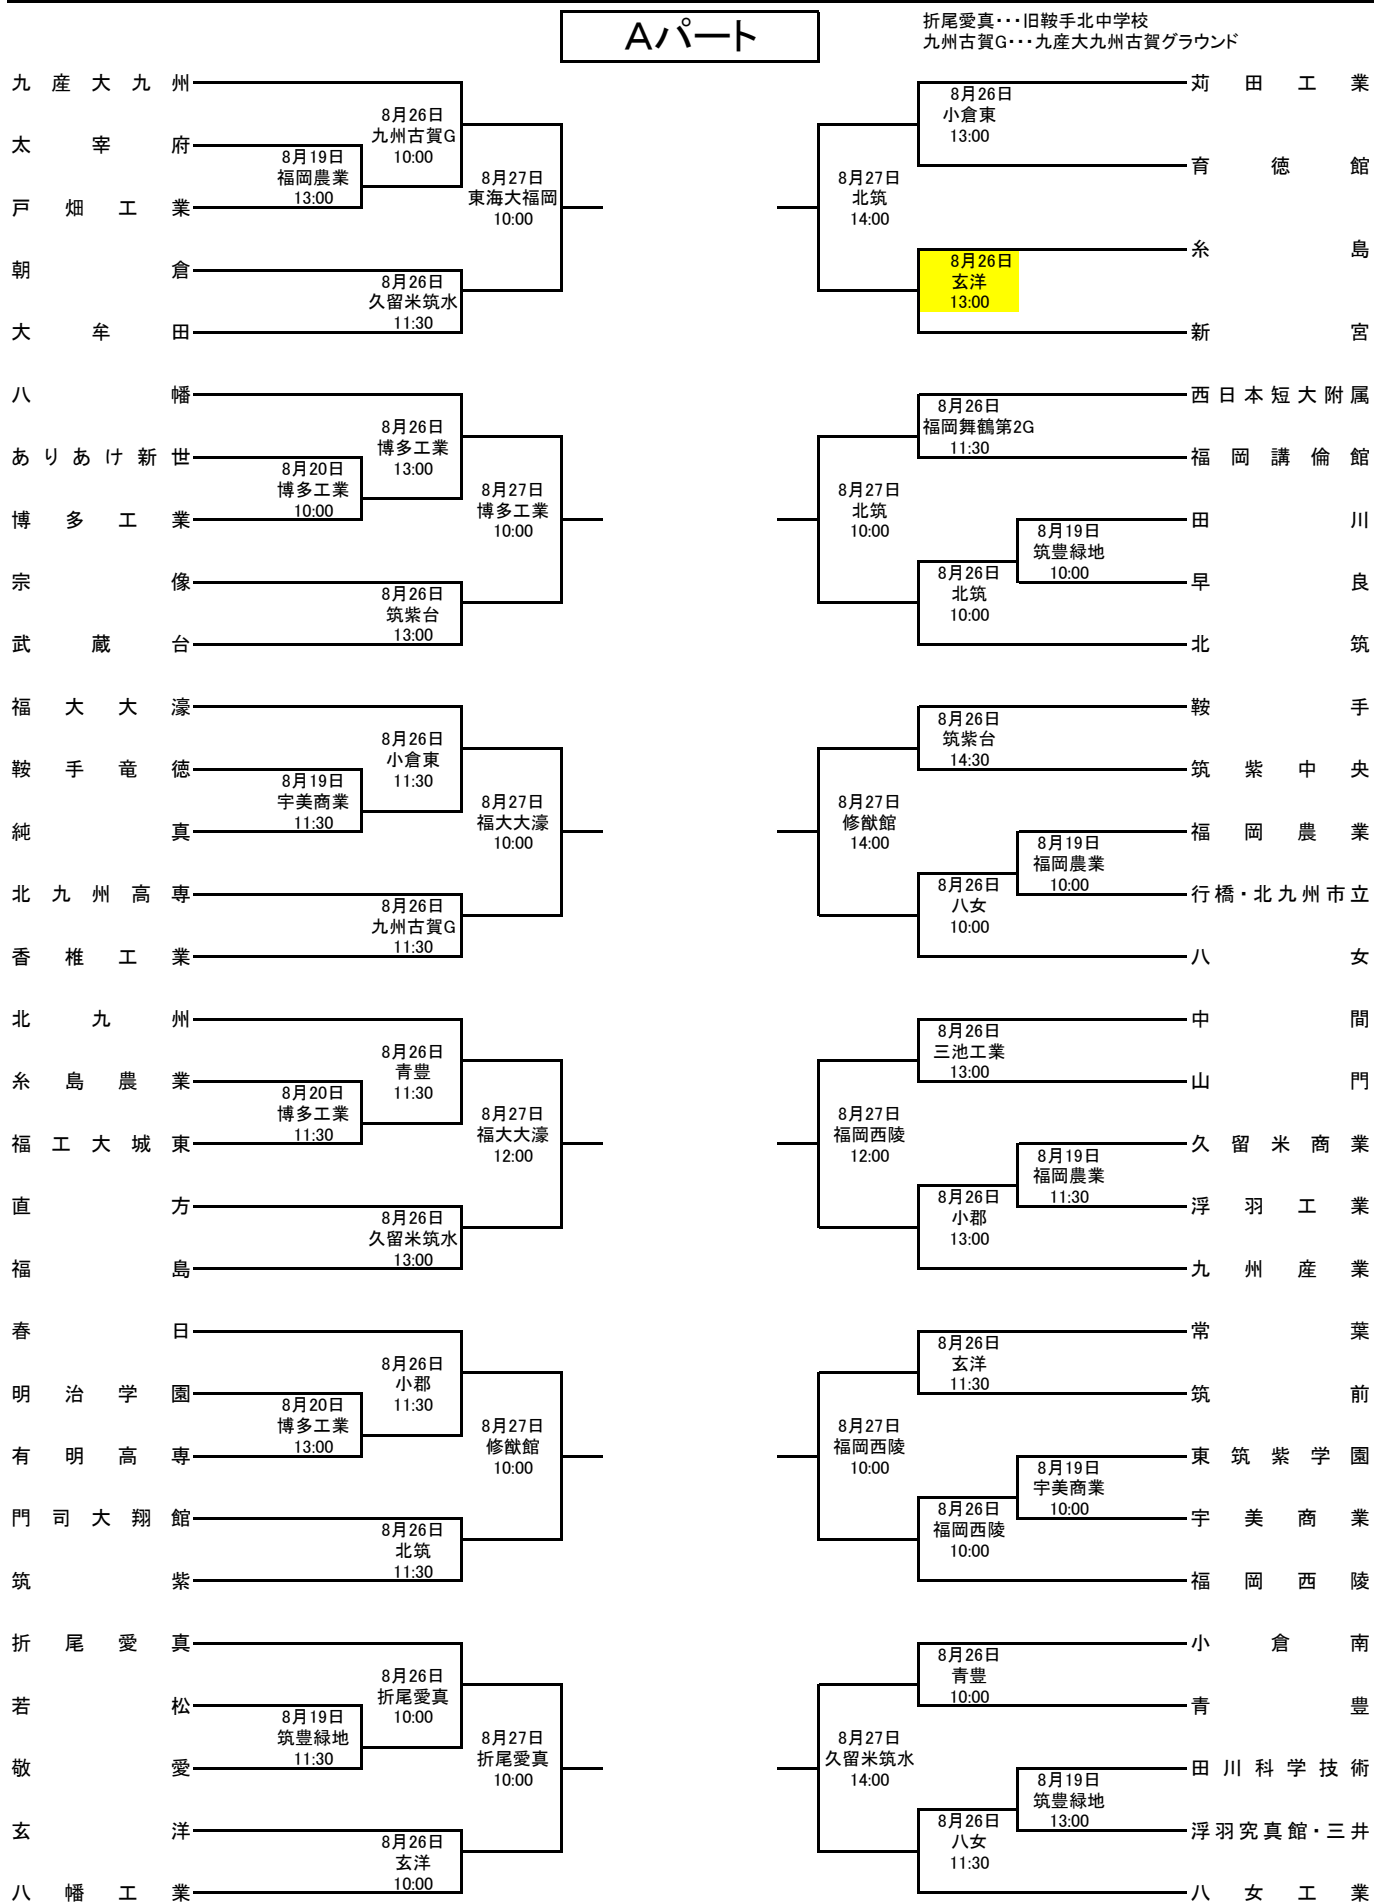

令和5年度 第102回 全国高校サッカー選手権福岡大会 第一次予選

【期 日】令和5年8月19日(土)20日(日)26日(土)27日(日) 予備日8月21日(月)22日(火)

【会 場】福岡地区・北九州地区・筑豊地区・筑後地区

【第一次予選免除校】

東福岡高校・飯塚高校・福岡大学附属若葉高校・筑陽学園高校

(123校参加)

博多高校・東海大学付属福岡高校・高稜高校・九州国際大学付属高校

希望が丘高校・星琳高校・筑紫台高校・三潞高校・誠修高校・嘉穂東高校・修猷館高校・福翔高校

令和5年度 第102回 全国高校サッカー選手権福岡大会 第一次予選

【 期 日 】 令和5年8月19日(土)20日(日)26日(土)27日(日) 予備日8月21日(月)22日(火)

【 会 場 】 福岡地区・北九州地区・筑豊地区・筑後地区

【第一次予選免除校】
(123校参加)

東福岡高校・飯塚高校・福岡大学附属若葉高校・筑陽学園高校
博多高校・東海大学付属福岡高校・高稜高校・九州国際大学付属高校
希望が丘高校・星琳高校・筑紫台高校・三潨高校・誠修高校・嘉穂東高校・修猷館高校・福翔高校