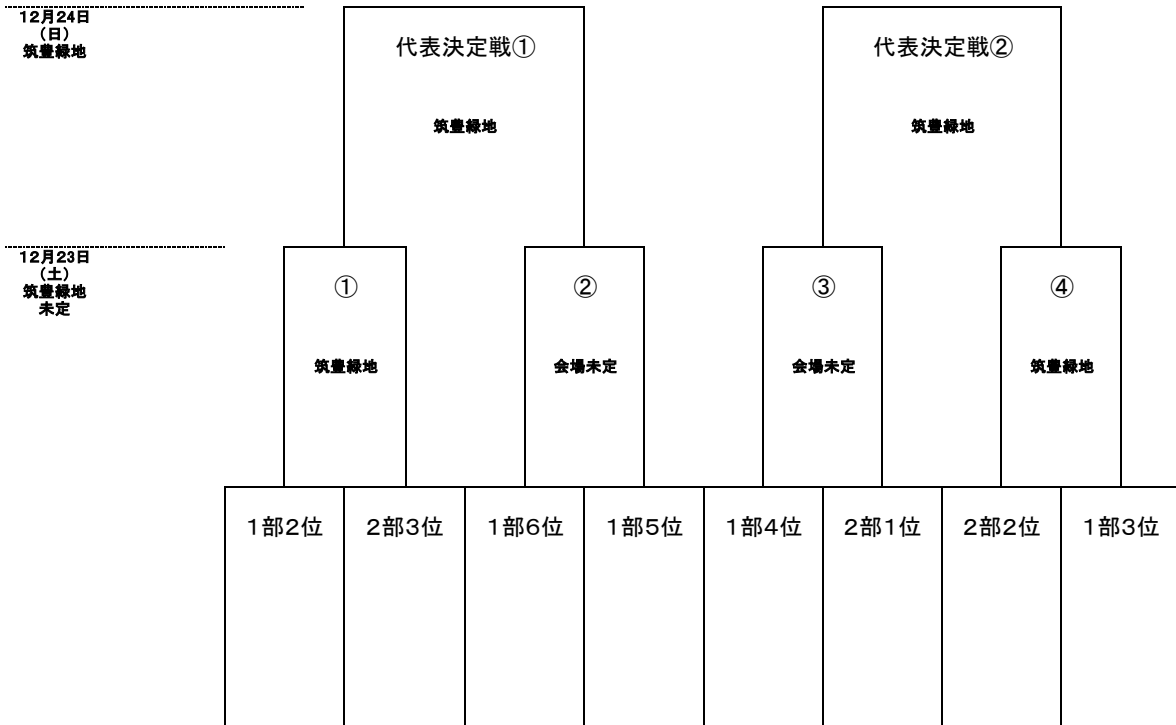

令和5年度 福岡県高等学校サッカー新人大会筑豊ブロック予選 組み合わせ

代表決定トーナメント(12月23日、24日)

代表決定トーナメント

月日	会場	時間	対戦校	備考
12月23日 (土)	筑豊 緑地	10:00	—	代表決定トーナメント①
		13:00	—	代表決定トーナメント④
	未定	10:00	—	代表決定トーナメント②
		13:00	—	代表決定トーナメント③
12月24日 (日)	筑豊 緑地	10:00	—	代表決定戦①
		13:00	—	代表決定戦②