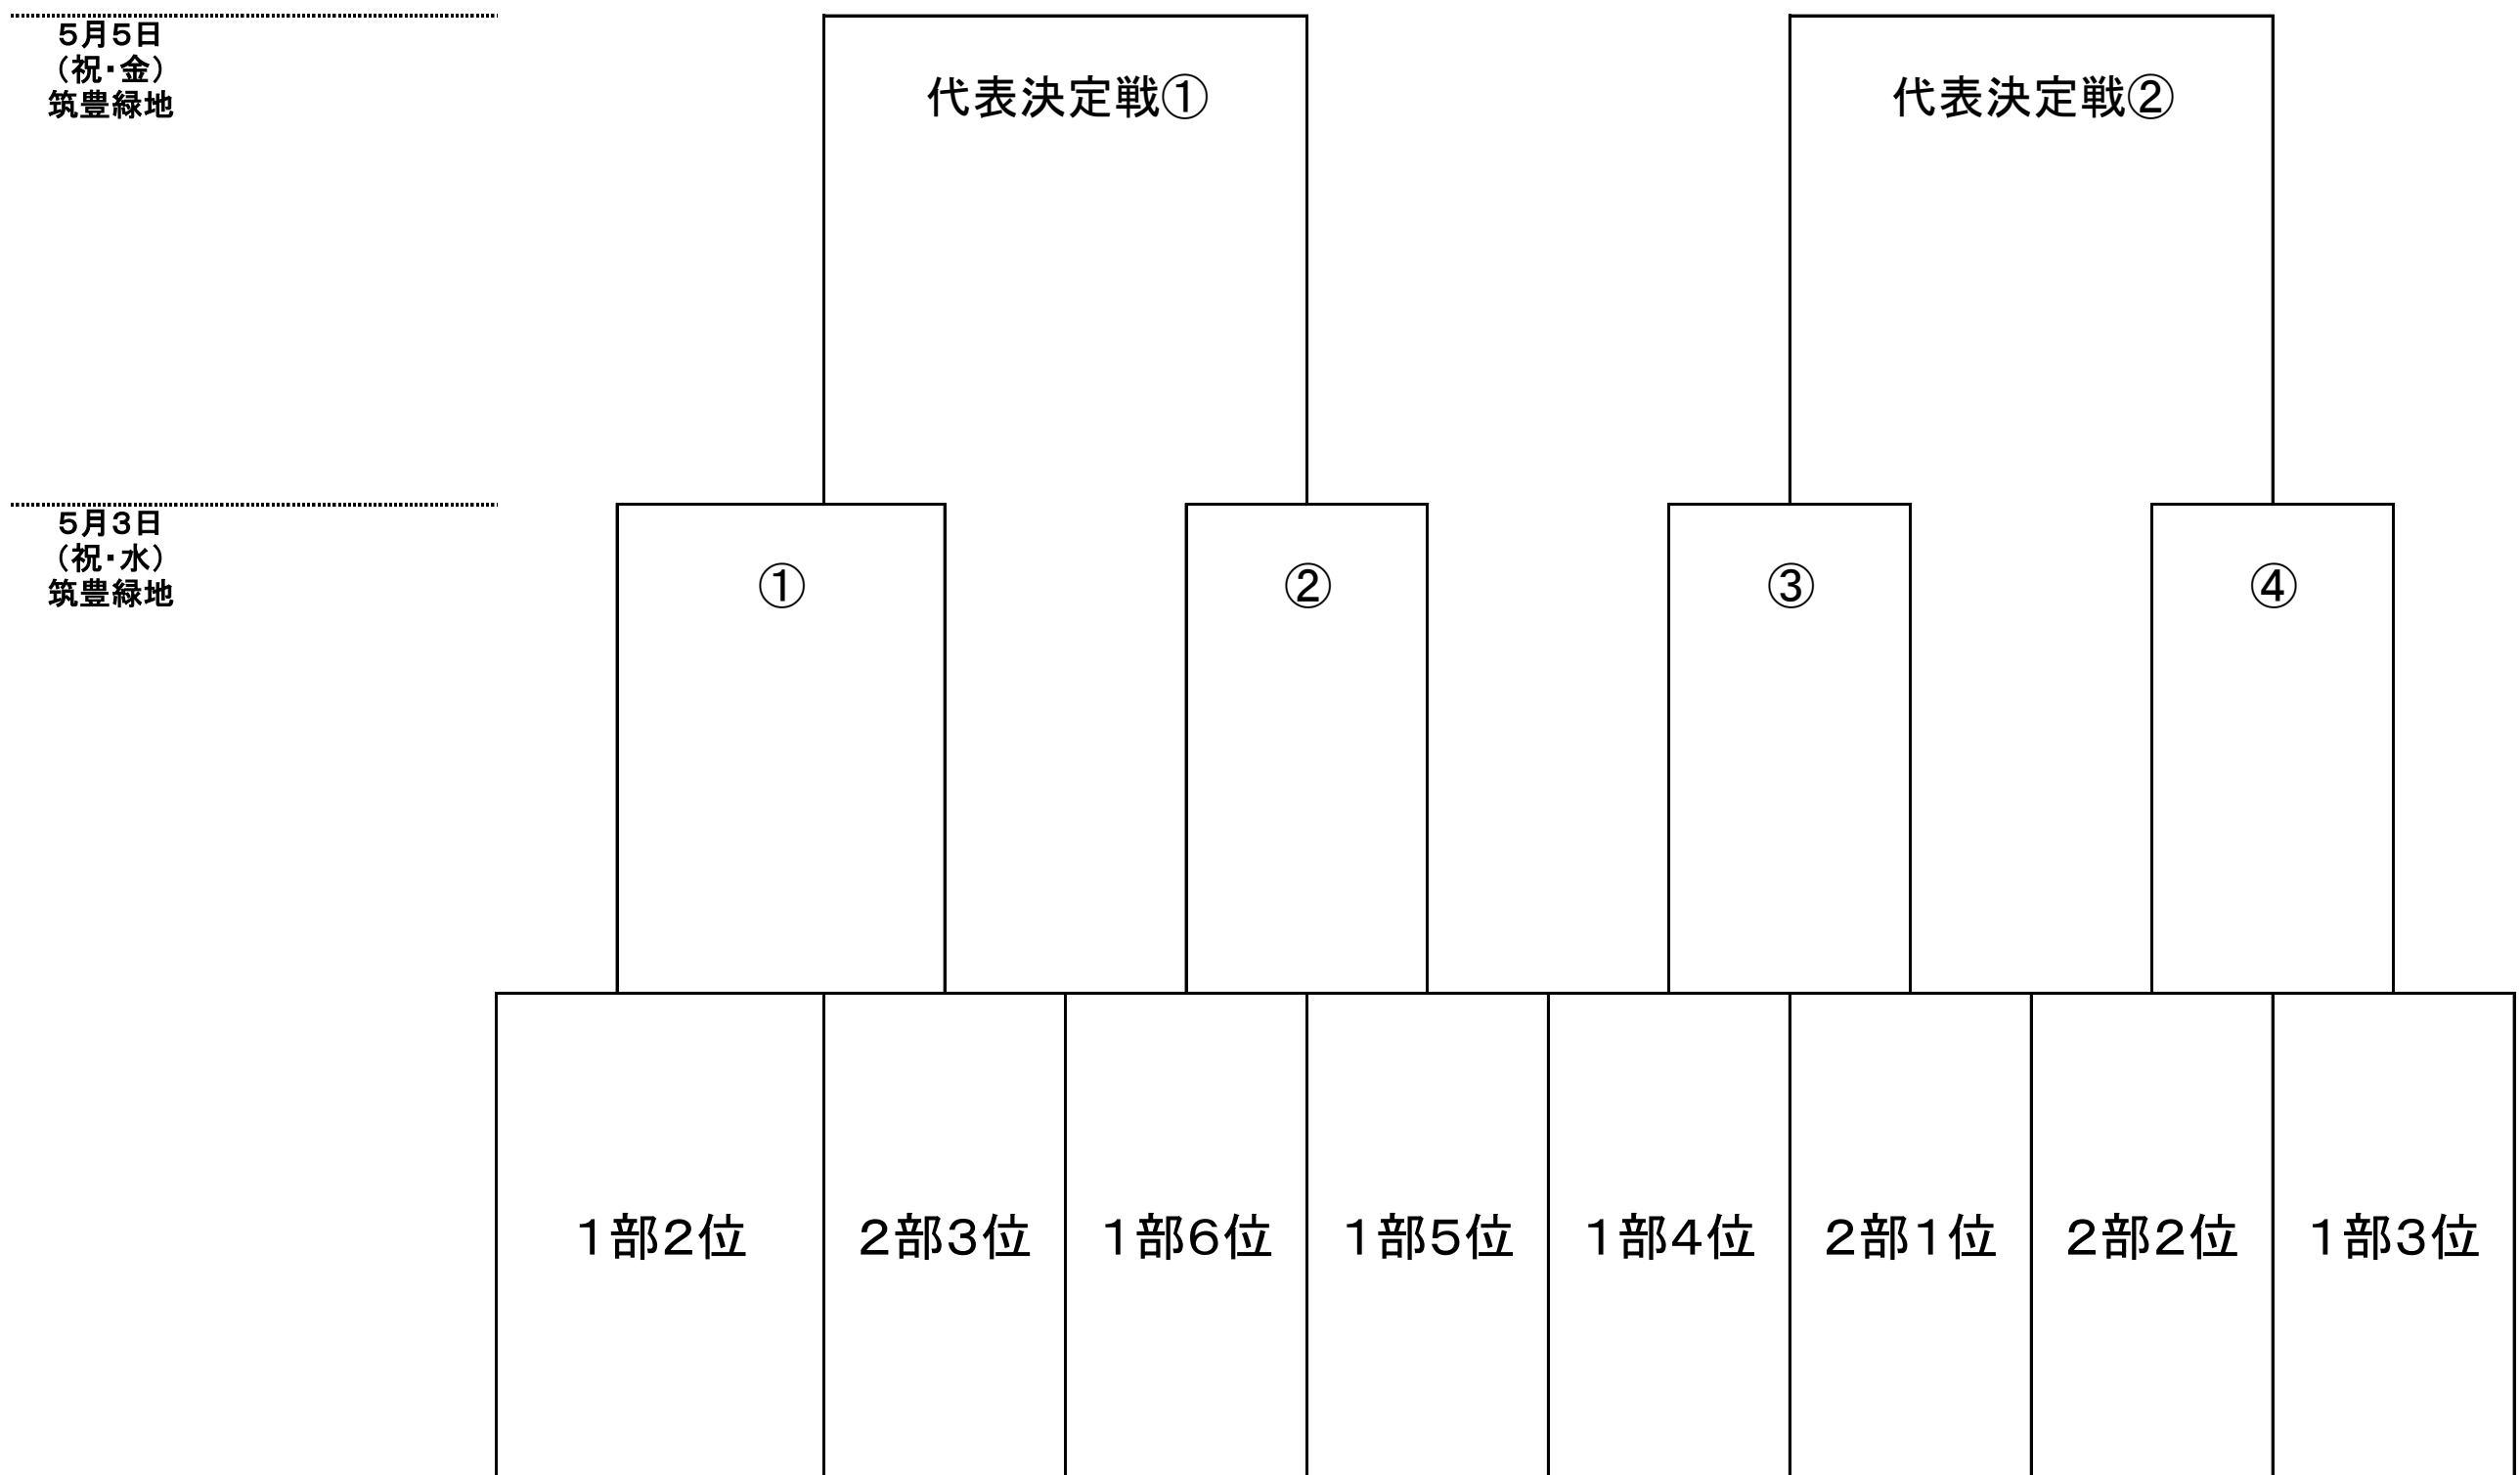

令和5年度 福岡県高等学校総合体育大会サッカー選手権大会筑豊ブロック予選会 組み合わせ

代表決定トーナメント(5月3日、5日)

月日	会場	時間		備考
5月3日 (祝・水)	筑豊 緑地	10:00	—	代表決定トーナメント①
		12:00	—	代表決定トーナメント②
		14:00	—	代表決定トーナメント③
		16:00	—	代表決定トーナメント④
5月5日 (祝・金)	筑豊 緑地	10:00	—	代表決定戦①
		12:00	—	代表決定戦②