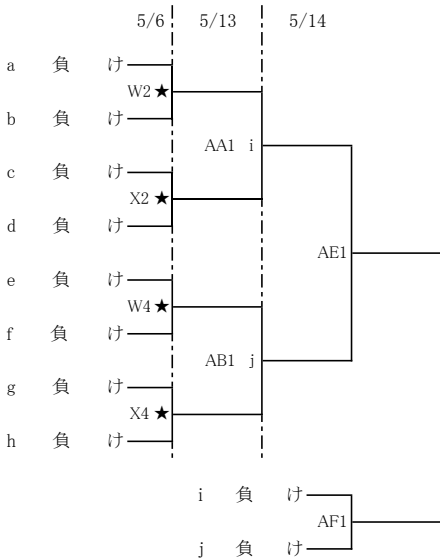

令和5年度 福岡県高等学校総合体育大会バスケットボール競技大会中部ブロック予選会  
 (兼 令和5年度 全国高等学校総合体育大会バスケットボール競技大会福岡県中部ブロック予選)  
 (兼 第76回 全九州高等学校体育大会バスケットボール競技大会福岡県中部ブロック予選)

【男子組合せ】

《男子順位決定戦》

9位～12位決定戦

5位～8位決定戦

3位決定戦

★敗退  
 新人シード

《会場》