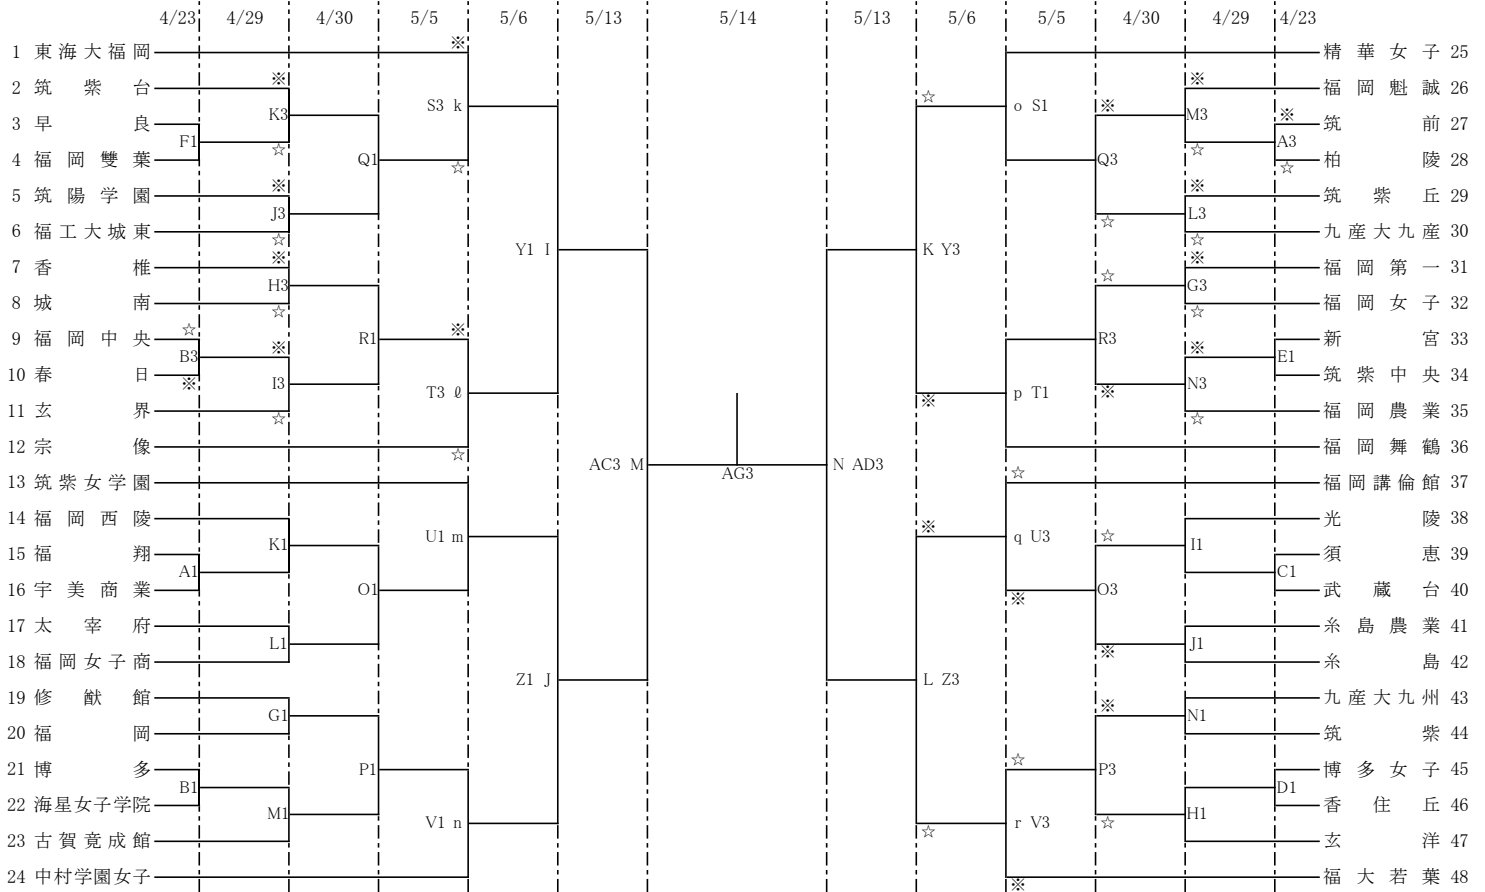

《試合時間》

	試合開始	受付開始	保護者入場
第1試合	9:00	8:00	8:45
第2試合	10:50	9:10	10:35
第3試合	12:40	11:00	12:25
第4試合	14:30	12:50	14:15

※ 第1試合 T・O

☆ 第1試合 駐車場

令和5年度 福岡県高等学校総合体育大会バスケットボール競技大会中部ブロック予選会  
 (兼 令和5年度 全国高等学校総合体育大会バスケットボール競技大会福岡県中部ブロック予選)  
 (兼 第76回 全九州高等学校体育大会バスケットボール競技大会福岡県中部ブロック予選)

【女子組合せ】

《女子順位決定戦》

9位～12位決定戦

5位～8位決定戦

3位決定戦

★敗退  
 新人シード

《会場》

4月23日(日)	A・B 宇美商業	5月5日(金祝)	S・T 中村三陽
	C・D 須恵		U・V アクション福岡
	E・F 筑紫中央		W・X 修猷館
4月29日(土)	G・H 玄洋	5月6日(土)	Y・Z アクション福岡
	I・J 光陵		AA・AB 福岡魁誠
	K・L 早良	5月13日(土)	AC・AD 精華学園記念体育館
	M・N 博多	5月14日(日)	AE・AF 福岡第一
O・P 修猷館	AG・AH 精華学園記念体育館		
4月30日(日)	Q・R 福岡工業		