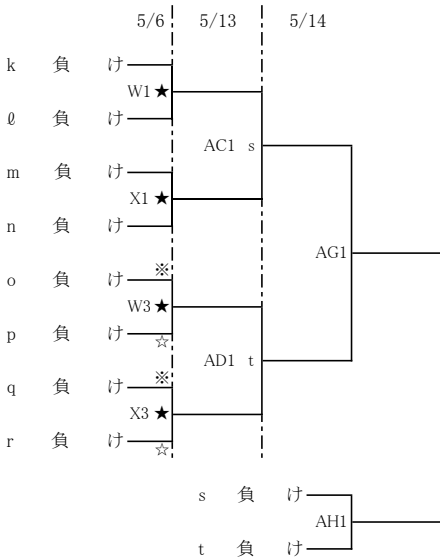

《試合時間》

	試合開始	受付開始	保護者入場
第1試合	9:00	8:00	8:45
第2試合	10:50	9:10	10:35
第3試合	12:40	11:00	12:25
第4試合	14:30	12:50	14:15

※ 第1試合 T・O

☆ 第1試合 駐車場

令和5年度 福岡県高等学校総合体育大会バスケットボール競技大会中部ブロック予選会  
 (兼 令和5年度 全国高等学校総合体育大会バスケットボール競技大会福岡県中部ブロック予選)  
 (兼 第76回 全九州高等学校体育大会バスケットボール競技大会福岡県中部ブロック予選)

【女子組合せ】

《女子順位決定戦》

9位～12位決定戦

5位～8位決定戦

3位決定戦

★敗退  
 新人シード

《会場》

4月23日(日)	A・B 宇美商業	5月5日(金祝)	S・T 中村三陽
	C・D 須恵		U・V アクション福岡
	E・F 筑紫中央		W・X 修猷館
4月29日(土)	G・H 玄洋	5月6日(土)	Y・Z アクション福岡
	I・J 光陵		AA・AB 福岡魁誠
	K・L 早良	5月13日(土)	AC・AD 精華学園記念体育館
	M・N 博多	5月14日(日)	AE・AF 福岡第一
O・P 修猷館	AG・AH 精華学園記念体育館		
4月30日(日)	Q・R 福岡工業		