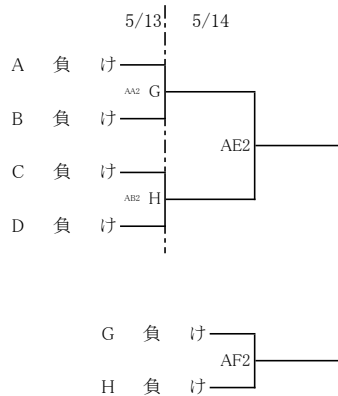

令和5年度 福岡県高等学校総合体育大会バスケットボール競技大会中部ブロック予選会  
 (兼 令和5年度 全国高等学校総合体育大会バスケットボール競技大会福岡県中部ブロック予選)  
 (兼 第76回 全九州高等学校体育大会バスケットボール競技大会福岡県中部ブロック予選)

【男子組合せ】

《男子順位決定戦》

9位～12位決定戦

5位～8位決定戦

3位決定戦

★敗退  
 新人シード

《会場》