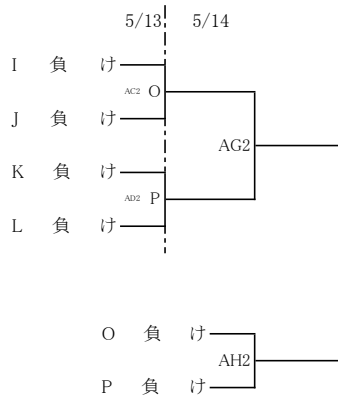

【女子組合せ】

《女子順位決定戦》

9位～12位決定戦

5位～8位決定戦

3位決定戦

★敗退  
 新人シード

《会場》

4月23日(日)	A・B 宇美商業	5月5日(金祝)	S・T 中村三陽
	C・D 須恵		U・V アクション福岡
	E・F 筑紫中央		W・X 修猷館
4月29日(土)	G・H 玄洋	5月6日(土)	Y・Z アクション福岡
	I・J 光陵		AA・AB 福岡魁誠
	K・L 早良	5月13日(土)	AC・AD 精華学園記念体育館
	M・N 博多	5月14日(日)	AE・AF 福岡第一
O・P 修猷館	AG・AH 精華学園記念体育館		
4月30日(日)	Q・R 福岡工業		