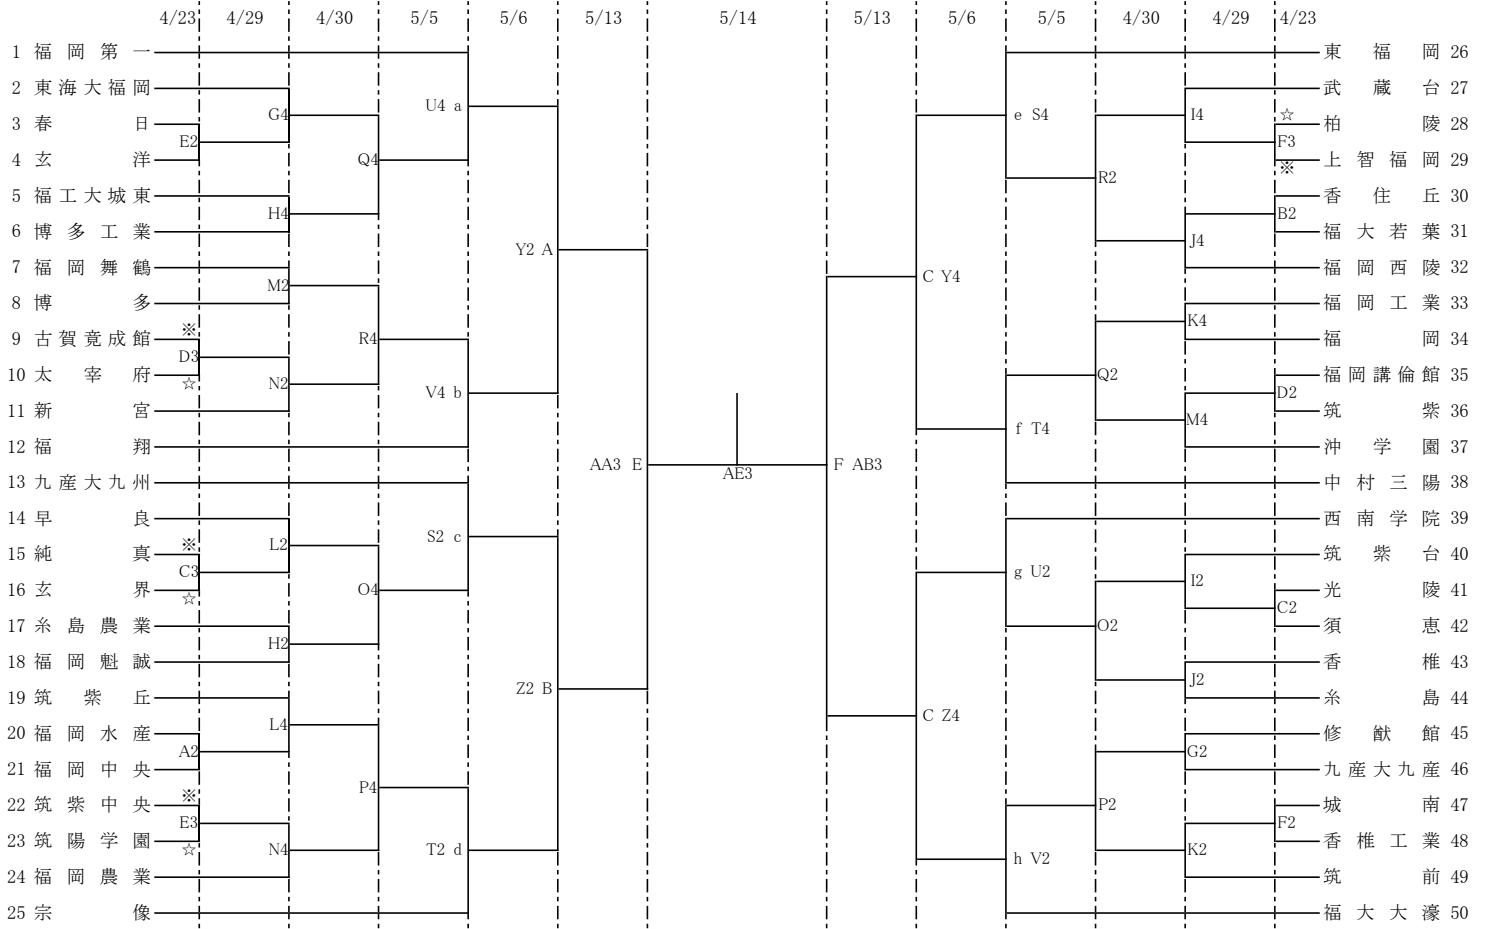

令和5年度 福岡県高等学校総合体育大会バスケットボール競技大会中部ブロック予選会  
 (兼 令和5年度 全国高等学校総合体育大会バスケットボール競技大会福岡県中部ブロック予選)  
 (兼 第76回 全九州高等学校体育大会バスケットボール競技大会福岡県中部ブロック予選)

【男子組合せ】

《男子順位決定戦》

9位～12位決定戦

5位～8位決定戦

3位決定戦

★敗退  
 新人シード

《会場》