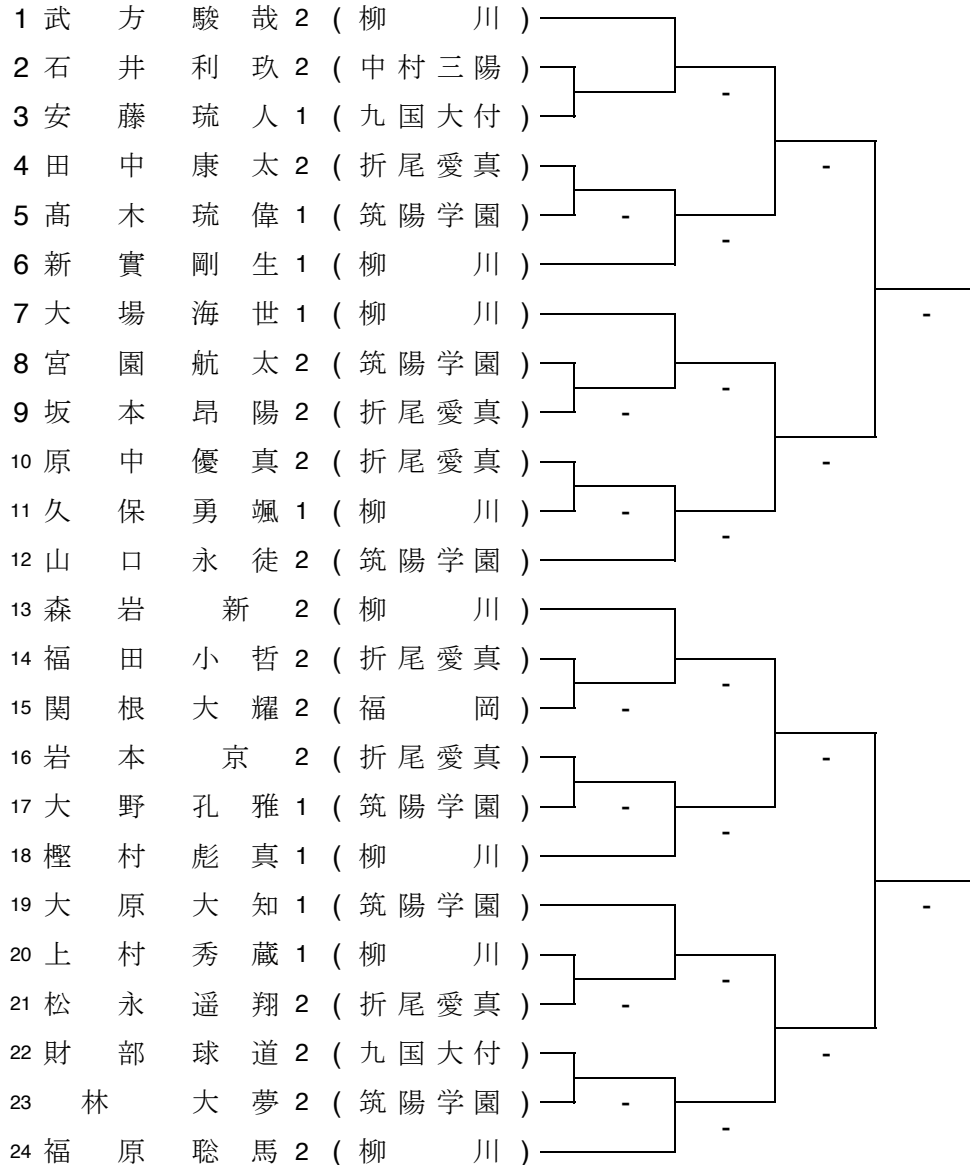

8 ゲームスプロセット

1 タイブレイクセット

8 ゲームスプロセット

- 1 柳川高等学校
- 2 筑紫丘高等学校
- 3 戸畑高等学校
- 4 九国大付高等学校
- 5 福岡高等学校
- 6 筑陽学園高等学校
- 7 明治学園高等学校
- 8 久留米大附設高等学校
- 9 福工大城東高等学校
- 10 八女学院高等学校
- 11 折尾愛真高等学校

- 1 第一薬科高等学校
- 2 明治学園高等学校
- 3 明善高等学校
- 4 戸畑高等学校
- 5 修猷館高等学校
- 6 小郡高等学校
- 7 筑陽学園高等学校
- 8 高稜高等学校
- 9 柳川高等学校
- 10 福岡高等学校
- 11 折尾愛真高等学校

令和 4 年度

福岡県高等学校テニス新人大会

【小郡市テニスコート・筑後広域公園テニスコート】

【全国選抜高校テニス大会九州地区大会福岡県予選】 【令和4年10月8日(土)・9日(日)・10日(月祝)】

【女子シングルス】

1R 2R QF SF F
すべて1タイブレークセット

【女子ダブルス】

1R 2R SF F
すべて1タイブレークセット

令和 4 年度

福岡県高等学校テニス新人大会
〔 全国選抜高校テニス大会九州地区大会福岡県予選 〕

〔 大牟田港緑地運動公園テニスコート 〕

〔 令和4年10月8日(土)・9日(日)・10日(月祝) 〕

【男子シングルス】

1R 2R QF SF F
すべて1タイブレークセット

【男子ダブルス】

1R 2R SF F
すべて1タイブレークセット