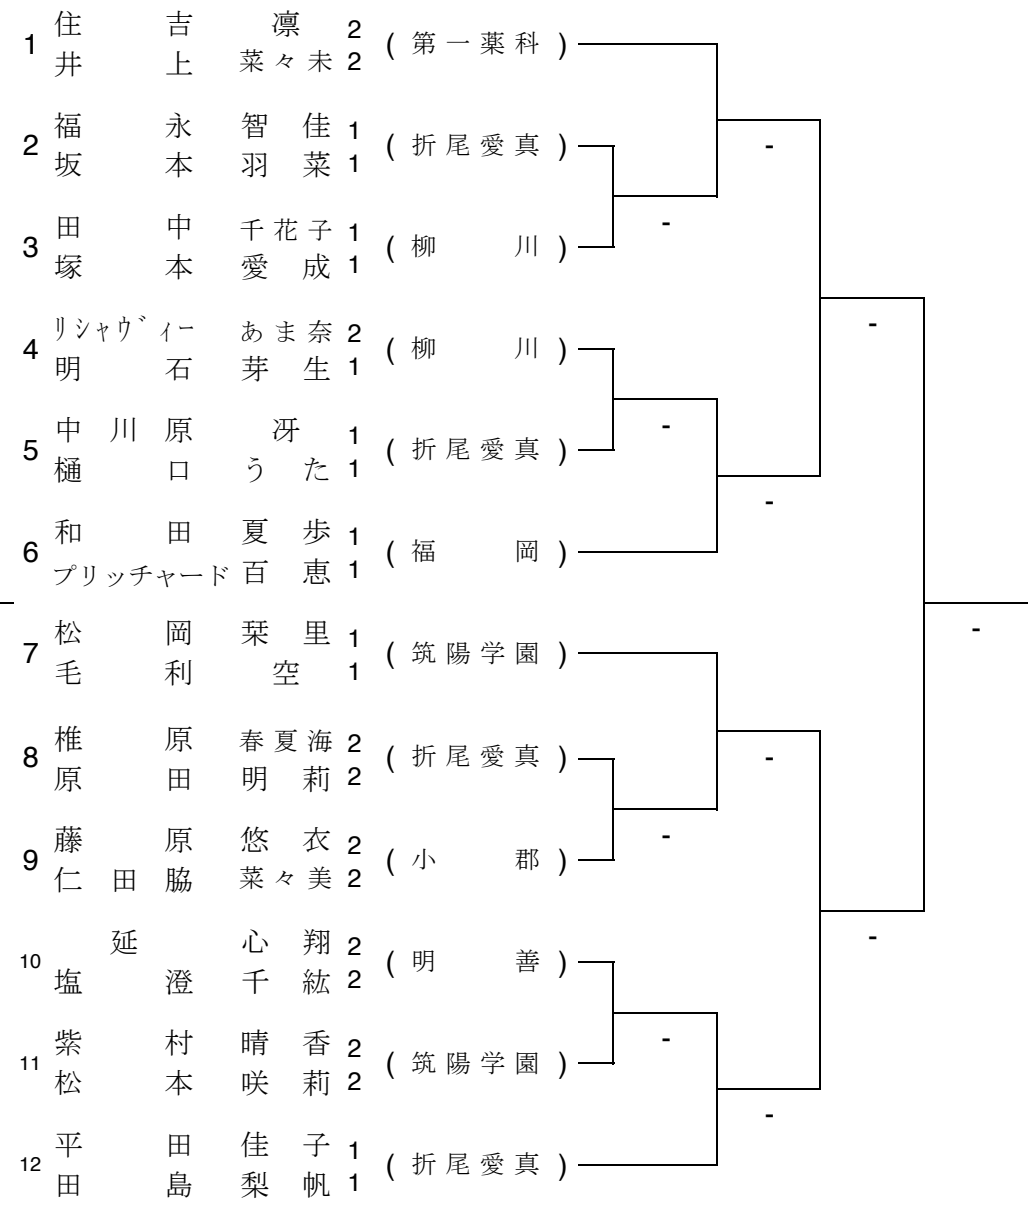

8 ゲームスプロセット

1 タイブレイクセット

8 ゲームスプロセット

- 1 柳川高等学校
- 2 筑紫丘高等学校
- 3 戸畑高等学校
- 4 九国大付高等学校
- 5 福岡高等学校
- 6 筑陽学園高等学校
- 7 明治学園高等学校
- 8 久留米大附設高等学校
- 9 福工大城東高等学校
- 10 八女学院高等学校
- 11 折尾愛真高等学校

- 1 第一薬科高等学校
- 2 明治学園高等学校
- 3 明善高等学校
- 4 戸畑高等学校
- 5 修猷館高等学校
- 6 小郡高等学校
- 7 筑陽学園高等学校
- 8 高稜高等学校
- 9 柳川高等学校
- 10 福岡高等学校
- 11 折尾愛真高等学校

令和 4 年度

福岡県高等学校テニス新人大会

【小郡市テニスコート・筑後広域公園テニスコート】

【全国選抜高校テニス大会九州地区大会福岡県予選】 【令和4年10月8日(土)・9日(日)・10日(月祝)】

【女子シングルス】

1R 2R QF SF F
すべて1タイブレークセット

【女子ダブルス】

1R 2R SF F
すべて1タイブレークセット

令和 4 年度

福岡県高等学校テニス新人大会
〔 全国選抜高校テニス大会九州地区大会福岡県予選 〕

〔 大牟田港緑地運動公園テニスコート 〕

〔 令和4年10月8日(土)・9日(日)・10日(月祝) 〕

【男子シングルス】

1R 2R QF SF F
すべて1タイブレークセット

【男子ダブルス】

1R 2R SF F
すべて1タイブレークセット