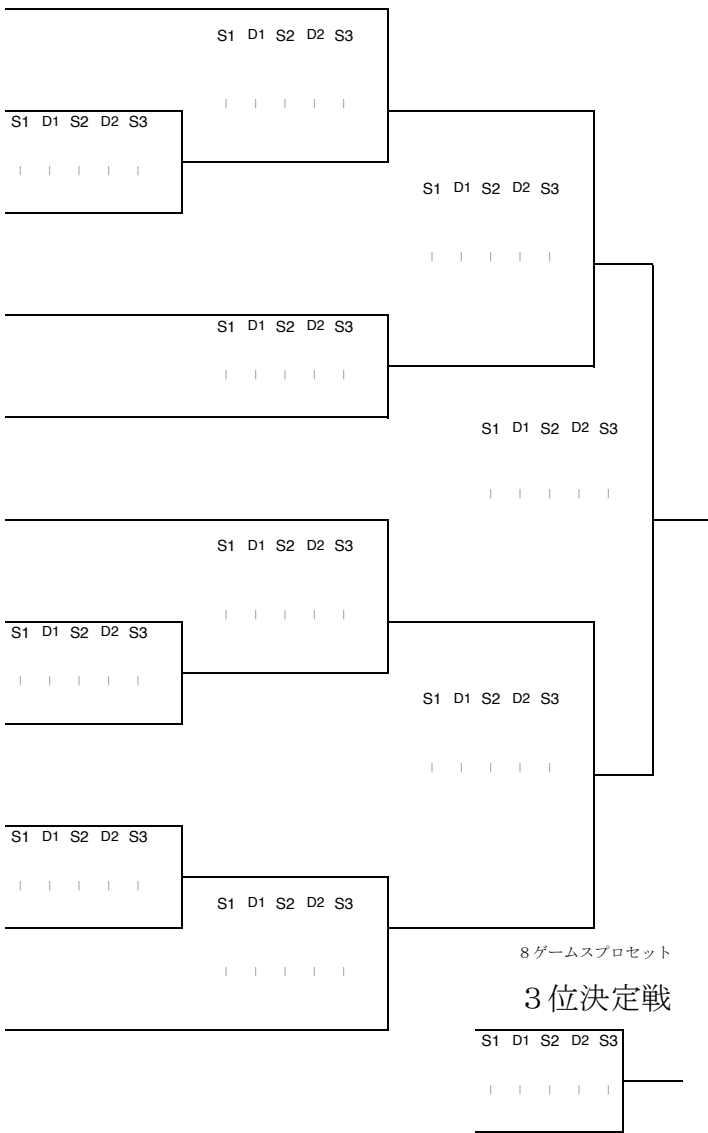

令和 4 年度

福岡県高等学校テニス新人大会

《 大牟田港緑地運動公園・小郡市テニスコート 》

【 全国選抜高校テニス大会九州地区大会福岡県予選 】

令和4年10月8日(土)・9日(日)・10日(月祝)

【男子団体戦】

1R

2R

SF

F

【女子団体戦】

1R

2R

SF

F

1 タイブレイクセット

8 ゲームスプロセット

1 タイブレイクセット

8 ゲームスプロセット

- 1 柳川高等学校
- 2 筑紫丘高等学校
- 3 戸畑高等学校
- 4 九国大付高等学校
- 5 福岡高等学校
- 6 筑陽学園高等学校
- 7 明治学園高等学校
- 8 久留米大附設高等学校
- 9 福工大城東高等学校
- 10 八女学院高等学校
- 11 折尾愛真高等学校

- 1 第一薬科高等学校
- 2 明治学園高等学校
- 3 明善高等学校
- 4 戸畑高等学校
- 5 修猷館高等学校
- 6 小郡高等学校
- 7 筑陽学園高等学校
- 8 高稜高等学校
- 9 柳川高等学校
- 10 福岡高等学校
- 11 折尾愛真高等学校

令和 4 年度

福岡県高等学校テニス新人大会

【小郡市テニスコート・筑後広域公園テニスコート】

【全国選抜高校テニス大会九州地区大会福岡県予選】 【令和4年10月8日(土)・9日(日)・10日(月祝)】

【女子シングルス】

1R 2R QF SF F
すべて1タイブレークセット

【女子ダブルス】

1R 2R SF F
すべて1タイブレークセット