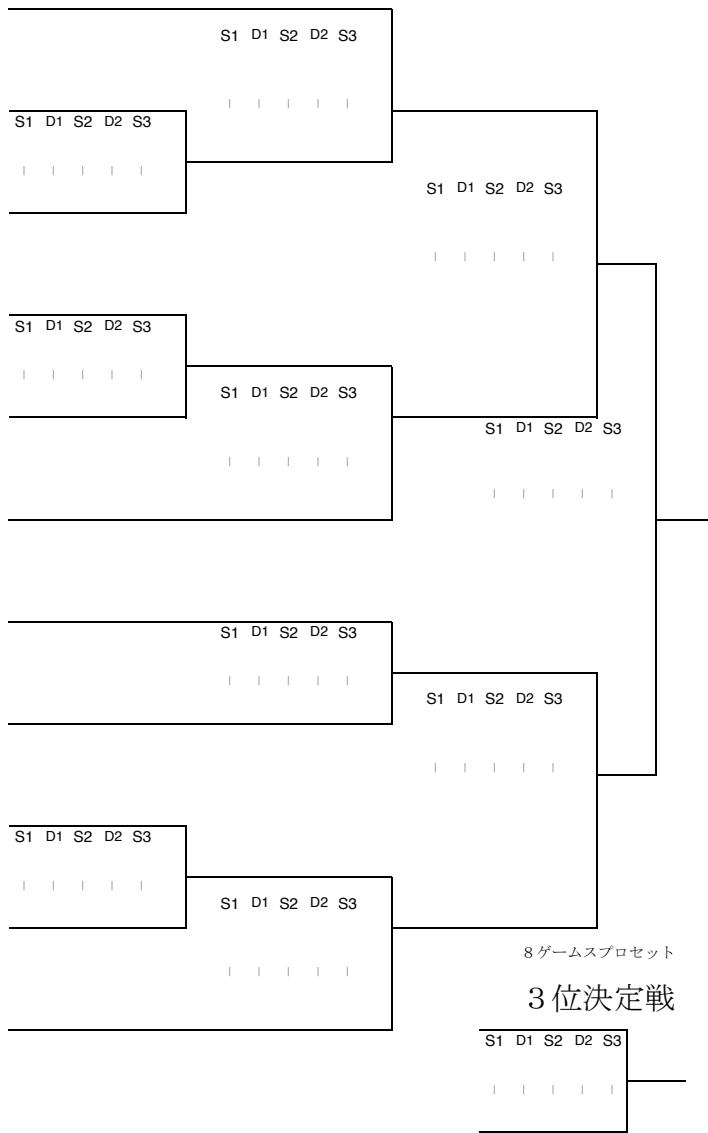

SF

F

【女子団体戦】

1R

2R

SF

F

1 タイブレイクセット

8 ゲームスプロセット

1 タイブレイクセット

8 ゲームスプロセット

- 1 柳川高等学校
- 2 筑紫丘高等学校
- 3 戸畑高等学校
- 4 九国大付高等学校
- 5 福岡高等学校
- 6 筑陽学園高等学校
- 7 明治学園高等学校
- 8 久留米大附設高等学校
- 9 福工大城東高等学校
- 10 八女学院高等学校
- 11 折尾愛真高等学校

- 1 第一薬科高等学校
- 2 明治学園高等学校
- 3 明善高等学校
- 4 戸畑高等学校
- 5 修猷館高等学校
- 6 小郡高等学校
- 7 筑陽学園高等学校
- 8 高稜高等学校
- 9 柳川高等学校
- 10 福岡高等学校
- 11 折尾愛真高等学校

令和 4 年度

福岡県高等学校テニス新人大会

【小郡市テニスコート・筑後広域公園テニスコート】

【全国選抜高校テニス大会九州地区大会福岡県予選】 【令和4年10月8日(土)・9日(日)・10日(月祝)】

【女子シングルス】

1R 2R QF SF F
すべて1タイブレークセット

【女子ダブルス】

1R 2R SF F
すべて1タイブレークセット