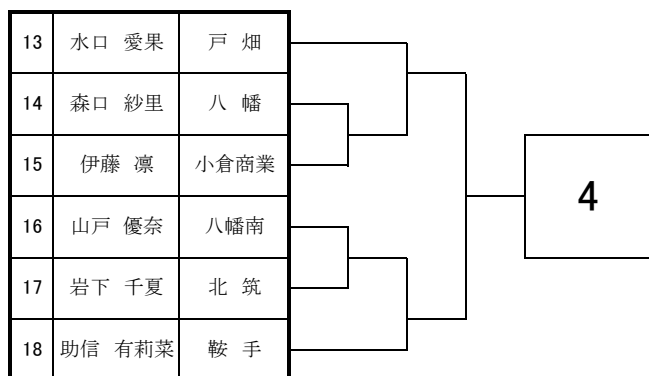

2022 福岡県高等学校テニス新人大会 北部・筑豊ブロック予選会 <女子シングルス No. 1>

9月3日・4日 於：筑豊緑地公園テニスコート

2022 福岡県高等学校テニス新人大会 北部・筑豊ブロック予選会 <女子シングルス No. 2>

9月3日・4日 於：筑豊緑地公園テニスコート

61	榎本 真子	京都
62	岡部 愛姫	嘉穂
63	矢野 さくら	明治学園
64	峯本 菜々佳	東筑
65	Bye	
66	安永 恵	高稜