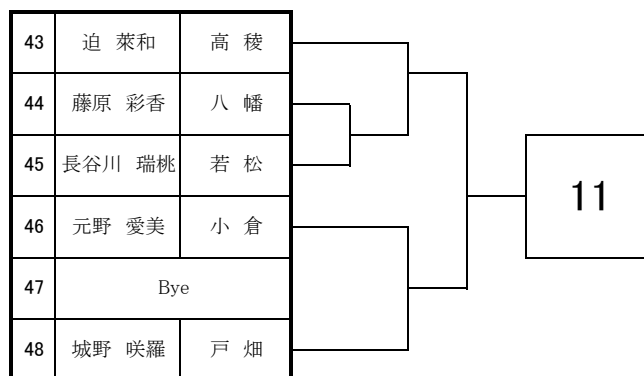

2022 福岡県高等学校テニス新人大会 北部・筑豊ブロック予選会 <女子シングルス No. 1>

9月3日・4日 於：筑豊緑地公園テニスコート

2022 福岡県高等学校テニス新人大会 北部・筑豊ブロック予選会 <女子シングルス No. 2>

9月3日・4日 於：筑豊緑地公園テニスコート

61	榎本 真子	京都
62	岡部 愛姫	嘉穂
63	矢野 さくら	明治学園
64	峯本 菜々佳	東筑
65	Bye	
66	安永 恵	高稜