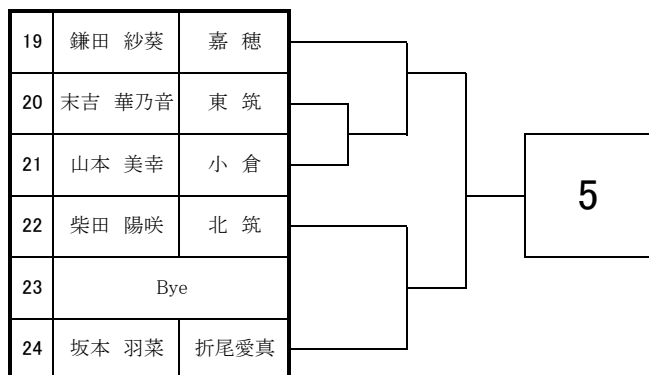

2022 福岡県高等学校テニス新人大会 北部・筑豊ブロック予選会 <女子シングルス No. 1>

9月3日・4日 於：筑豊緑地公園テニスコート

2022 福岡県高等学校テニス新人大会 北部・筑豊ブロック予選会 <女子シングルス No. 2>

9月3日・4日 於：筑豊緑地公園テニスコート

61	榎本 真子	京都
62	岡部 愛姫	嘉穂
63	矢野 さくら	明治学園
64	峯本 菜々佳	東筑
65	Bye	
66	安永 恵	高稜