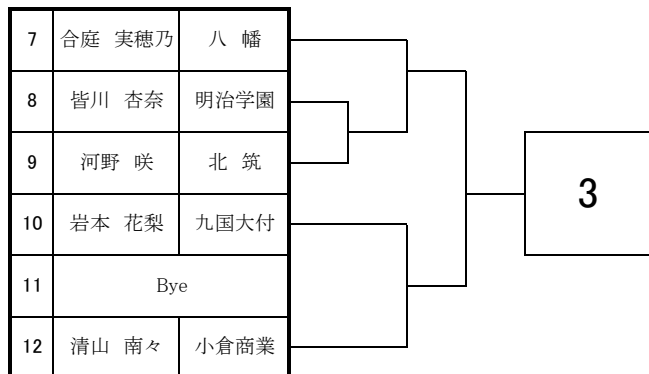

2022 福岡県高等学校テニス新人大会 北部・筑豊ブロック予選会 <女子シングルス No. 1>

9月3日・4日 於：筑豊緑地公園テニスコート

2022 福岡県高等学校テニス新人大会 北部・筑豊ブロック予選会 <女子シングルス No. 2>

9月3日・4日 於：筑豊緑地公園テニスコート

61	榎本 真子	京都
62	岡部 愛姫	嘉穂
63	矢野 さくら	明治学園
64	峯本 菜々佳	東筑
65	Bye	
66	安永 恵	高稜