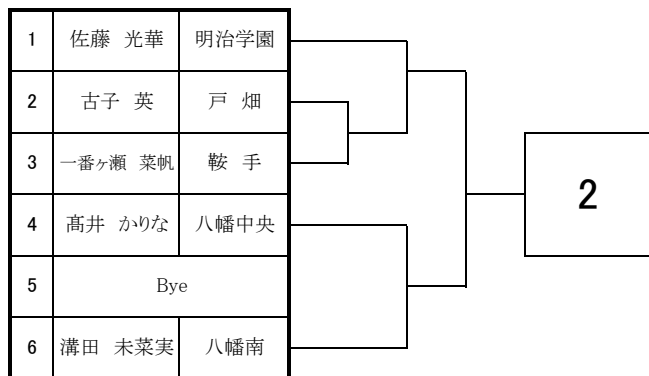

2022 福岡県高等学校テニス新人大会 北部・筑豊ブロック予選会 <女子シングルス No. 1>

9月3日・4日 於：筑豊緑地公園テニスコート

2022 福岡県高等学校テニス新人大会 北部・筑豊ブロック予選会 <女子シングルス No. 2>

9月3日・4日 於：筑豊緑地公園テニスコート

61	榎本 真子	京都
62	岡部 愛姫	嘉穂
63	矢野 さくら	明治学園
64	峯本 菜々佳	東筑
65	Bye	
66	安永 恵	高稜