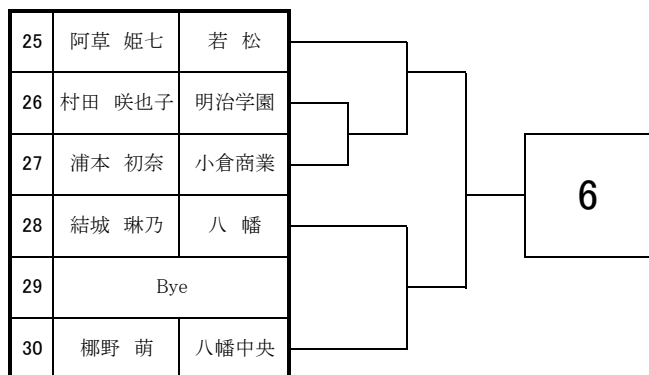

2022 福岡県高等学校テニス新人大会 北部・筑豊ブロック予選会 <女子シングルス No. 1>

9月3日・4日 於：筑豊緑地公園テニスコート

2022 福岡県高等学校テニス新人大会 北部・筑豊ブロック予選会 <女子シングルス No. 2>

9月3日・4日 於：筑豊緑地公園テニスコート

61	榎本 真子	京都
62	岡部 愛姫	嘉穂
63	矢野 さくら	明治学園
64	峯本 菜々佳	東筑
65	Bye	
66	安永 恵	高稜