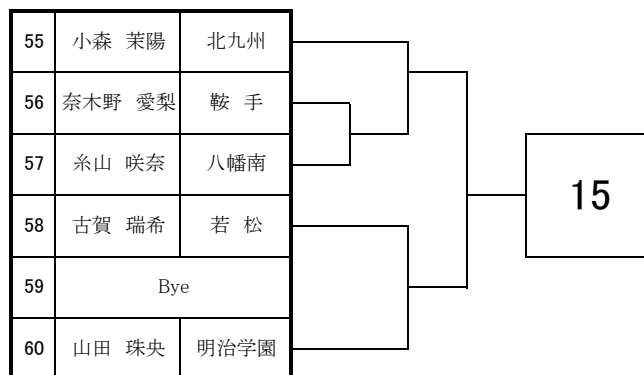

2022 福岡県高等学校テニス新人大会 北部・筑豊ブロック予選会 <女子シングルス No. 1>

9月3日・4日 於：筑豊緑地公園テニスコート

2022 福岡県高等学校テニス新人大会 北部・筑豊ブロック予選会 <女子シングルス No. 2>

9月3日・4日 於：筑豊緑地公園テニスコート

61	榎本 真子	京都
62	岡部 愛姫	嘉穂
63	矢野 さくら	明治学園
64	峯本 菜々佳	東筑
65	Bye	
66	安永 恵	高稜