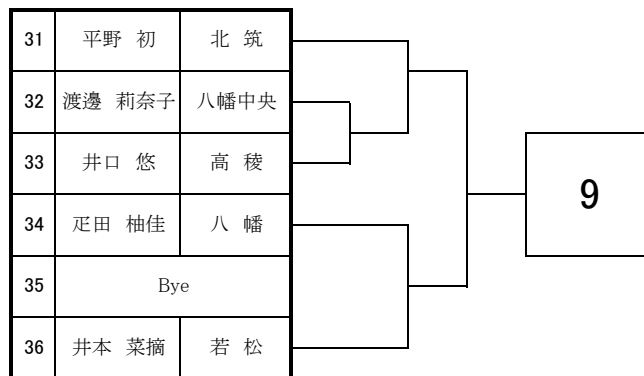

2022 福岡県高等学校テニス新人大会 北部・筑豊ブロック予選会 <女子シングルス No. 1>

9月3日・4日 於：筑豊緑地公園テニスコート

2022 福岡県高等学校テニス新人大会 北部・筑豊ブロック予選会 <女子シングルス No. 2>

9月3日・4日 於：筑豊緑地公園テニスコート

61	榎本 真子	京都
62	岡部 愛姫	嘉穂
63	矢野 さくら	明治学園
64	峯本 菜々佳	東筑
65	Bye	
66	安永 恵	高稜