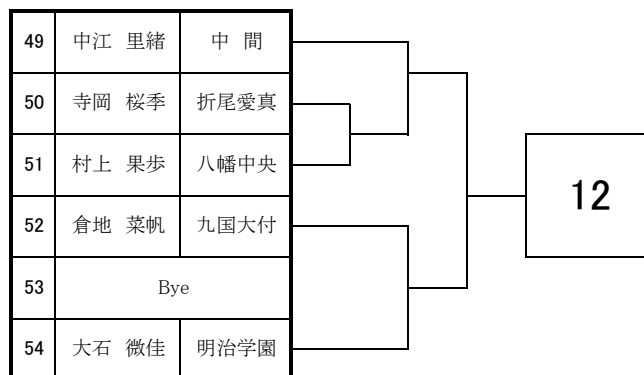

2022 福岡県高等学校テニス新人大会 北部・筑豊ブロック予選会 <女子シングルス No. 1>

9月3日・4日 於：筑豊緑地公園テニスコート

2022 福岡県高等学校テニス新人大会 北部・筑豊ブロック予選会 <女子シングルス No. 2>

9月3日・4日 於：筑豊緑地公園テニスコート

61	榎本 真子	京都
62	岡部 愛姫	嘉穂
63	矢野 さくら	明治学園
64	峯本 菜々佳	東筑
65	Bye	
66	安永 恵	高稜