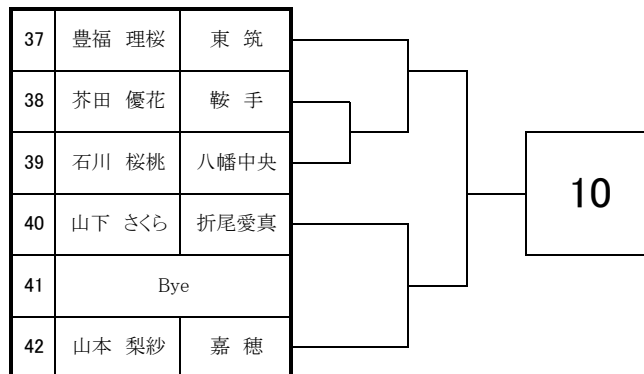

2022 福岡県高等学校テニス新人大会 北部・筑豊ブロック予選会 <女子シングルス No. 1>

9月3日・4日 於：筑豊緑地公園テニスコート

2022 福岡県高等学校テニス新人大会 北部・筑豊ブロック予選会 <女子シングルス No. 2>

9月3日・4日 於：筑豊緑地公園テニスコート

61	榎本 真子	京都
62	岡部 愛姫	嘉穂
63	矢野 さくら	明治学園
64	峯本 菜々佳	東筑
65	Bye	
66	安永 恵	高稜