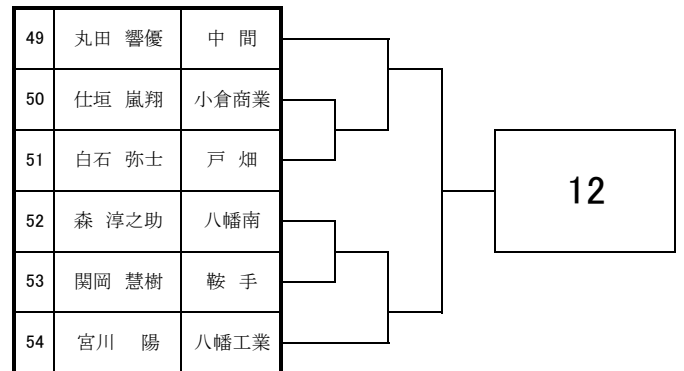

# 2022 福岡県高等学校テニス新人大会 北部・筑豊ブロック予選会 <男子シングルス No. 1>

9月3日・4日

於：筑豊緑地公園テニスコート・レッツテニスパーク飯塚

# 2022 福岡県高等学校テニス新人大会 北部・筑豊ブロック予選会 <男子シングルス No. 2>

9月3日・4日

於：筑豊緑地公園テニスコート・レッツテニスパーク飯塚

61	龍 勇翔	八幡南
62	永田 英弥	東 筑
63	淵上 竜乃介	八幡工業
64	椋田 遊	苅田工業
65	惠藤 大貴	八幡中央
66	松山 蒼	戸 畑

14

91	岩男 宗汰	明治学園
92	石田 莉央	京 都
93	園田 康晴	八 幡
94	大坪 泰記	八幡中央
95	高畑 遥仁	若 松
96	木村 悠人	北 筑