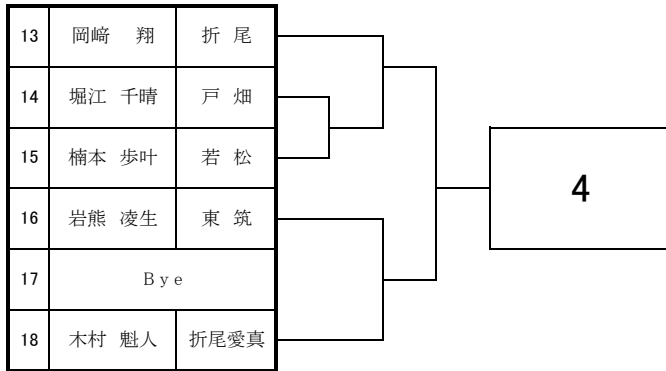

# 2022 福岡県高等学校テニス新人大会 北部・筑豊ブロック予選会 <男子シングルス No. 1>

9月3日・4日

於：筑豊緑地公園テニスコート・レッツテニスパーク飯塚

# 2022 福岡県高等学校テニス新人大会 北部・筑豊ブロック予選会 <男子シングルス No. 2>

9月3日・4日

於：筑豊緑地公園テニスコート・レッツテニスパーク飯塚

61	龍 勇翔	八幡南
62	永田 英弥	東 筑
63	淵上 竜乃介	八幡工業
64	椋田 遊	苅田工業
65	惠藤 大貴	八幡中央
66	松山 蒼	戸 畑

14

91	岩男 宗汰	明治学園
92	石田 莉央	京 都
93	園田 康晴	八 幡
94	大坪 泰記	八幡中央
95	高畑 遥仁	若 松
96	木村 悠人	北 筑