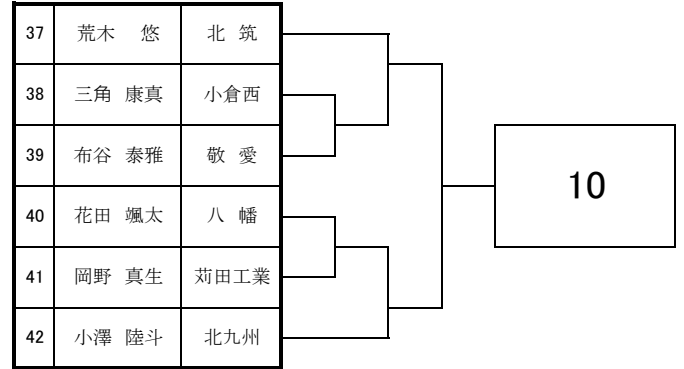

# 2022 福岡県高等学校テニス新人大会 北部・筑豊ブロック予選会 <男子シングルス No. 1>

9月3日・4日

於：筑豊緑地公園テニスコート・レッツテニスパーク飯塚

# 2022 福岡県高等学校テニス新人大会 北部・筑豊ブロック予選会 <男子シングルス No. 2>

9月3日・4日

於：筑豊緑地公園テニスコート・レッツテニスパーク飯塚

61	龍 勇翔	八幡南
62	永田 英弥	東 筑
63	淵上 竜乃介	八幡工業
64	椋田 遊	苅田工業
65	惠藤 大貴	八幡中央
66	松山 蒼	戸 畑

14

91	岩男 宗汰	明治学園
92	石田 莉央	京 都
93	園田 康晴	八 幡
94	大坪 泰記	八幡中央
95	高畑 遥仁	若 松
96	木村 悠人	北 筑