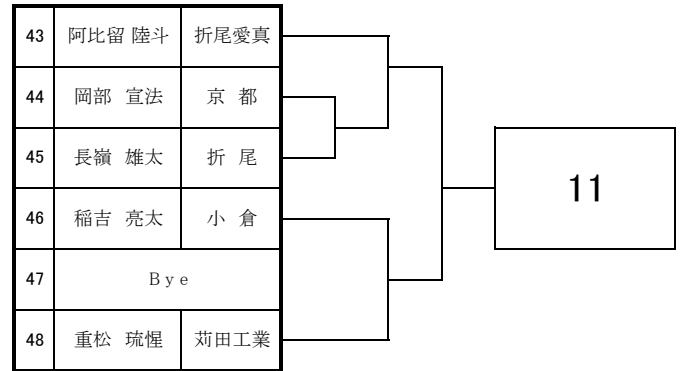

# 2022 福岡県高等学校テニス新人大会 北部・筑豊ブロック予選会 <男子シングルス No. 1>

9月3日・4日

於：筑豊緑地公園テニスコート・レッツテニスパーク飯塚