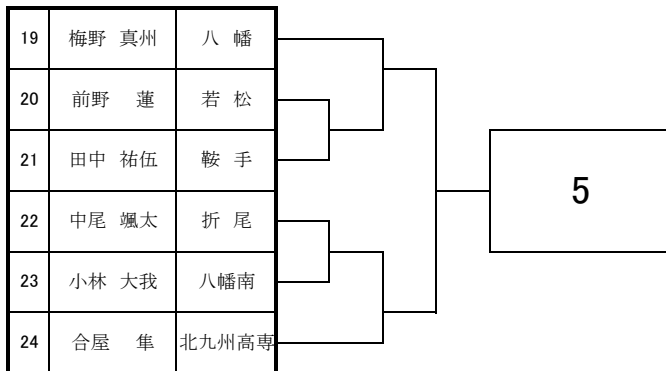

# 2022 福岡県高等学校テニス新人大会 北部・筑豊ブロック予選会 <男子シングルス No. 1>

9月3日・4日

於：筑豊緑地公園テニスコート・レッツテニスパーク飯塚

# 2022 福岡県高等学校テニス新人大会 北部・筑豊ブロック予選会 <男子シングルス No. 2>

9月3日・4日

於：筑豊緑地公園テニスコート・レッツテニスパーク飯塚

61	龍 勇翔	八幡南
62	永田 英弥	東 筑
63	淵上 竜乃介	八幡工業
64	椋田 遊	苅田工業
65	惠藤 大貴	八幡中央
66	松山 蒼	戸 畑

14

91	岩男 宗汰	明治学園
92	石田 莉央	京 都
93	園田 康晴	八 幡
94	大坪 泰記	八幡中央
95	高畑 遥仁	若 松
96	木村 悠人	北 筑