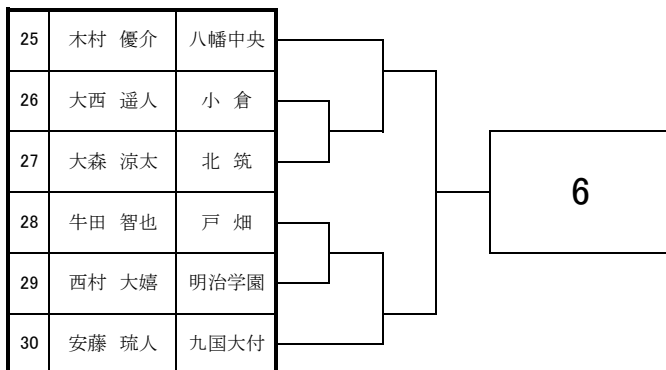

# 2022 福岡県高等学校テニス新人大会 北部・筑豊ブロック予選会 <男子シングルス No. 1>

9月3日・4日

於：筑豊緑地公園テニスコート・レッツテニスパーク飯塚

# 2022 福岡県高等学校テニス新人大会 北部・筑豊ブロック予選会 <男子シングルス No. 2>

9月3日・4日

於：筑豊緑地公園テニスコート・レッツテニスパーク飯塚

61	龍 勇翔	八幡南
62	永田 英弥	東 筑
63	淵上 竜乃介	八幡工業
64	椋田 遊	苅田工業
65	惠藤 大貴	八幡中央
66	松山 蒼	戸 畑

14

91	岩男 宗汰	明治学園
92	石田 莉央	京 都
93	園田 康晴	八 幡
94	大坪 泰記	八幡中央
95	高畑 遥仁	若 松
96	木村 悠人	北 筑