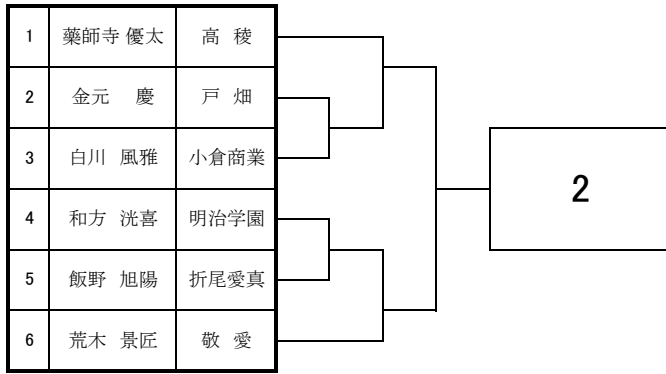

# 2022 福岡県高等学校テニス新人大会 北部・筑豊ブロック予選会 <男子シングルス No. 1>

9月3日・4日

於：筑豊緑地公園テニスコート・レッツテニスパーク飯塚