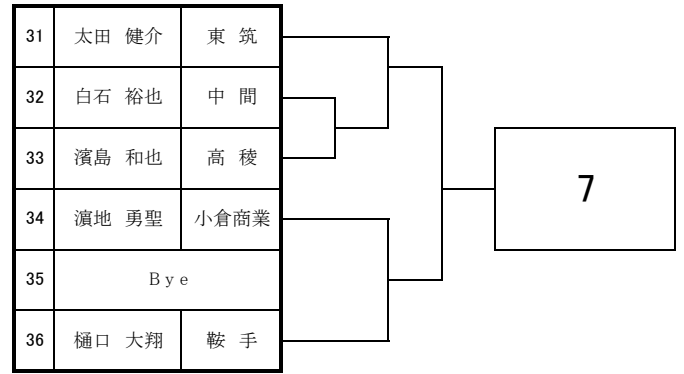

# 2022 福岡県高等学校テニス新人大会 北部・筑豊ブロック予選会 <男子シングルス No. 1>

9月3日・4日

於：筑豊緑地公園テニスコート・レッツテニスパーク飯塚