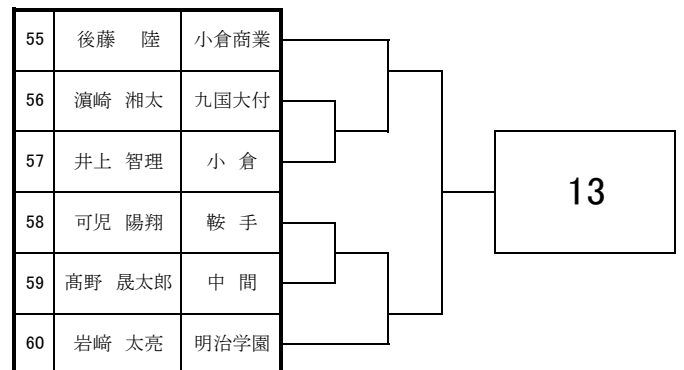

# 2022 福岡県高等学校テニス新人大会 北部・筑豊ブロック予選会 <男子シングルス No. 1>

9月3日・4日

於：筑豊緑地公園テニスコート・レッツテニスパーク飯塚

# 2022 福岡県高等学校テニス新人大会 北部・筑豊ブロック予選会 <男子シングルス No. 2>

9月3日・4日

於：筑豊緑地公園テニスコート・レッツテニスパーク飯塚

61	龍 勇翔	八幡南
62	永田 英弥	東 筑
63	淵上 竜乃介	八幡工業
64	椋田 遊	苅田工業
65	惠藤 大貴	八幡中央
66	松山 蒼	戸 畑

14

91	岩男 宗汰	明治学園
92	石田 莉央	京 都
93	園田 康晴	八 幡
94	大坪 泰記	八幡中央
95	高畑 遥仁	若 松
96	木村 悠人	北 筑