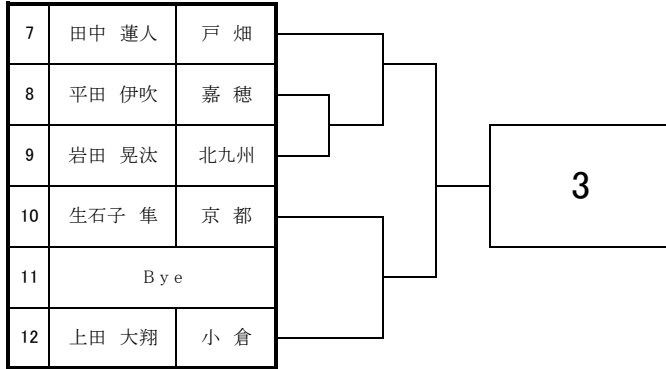

# 2022 福岡県高等学校テニス新人大会 北部・筑豊ブロック予選会 <男子シングルス No. 1>

9月3日・4日

於：筑豊緑地公園テニスコート・レッツテニスパーク飯塚