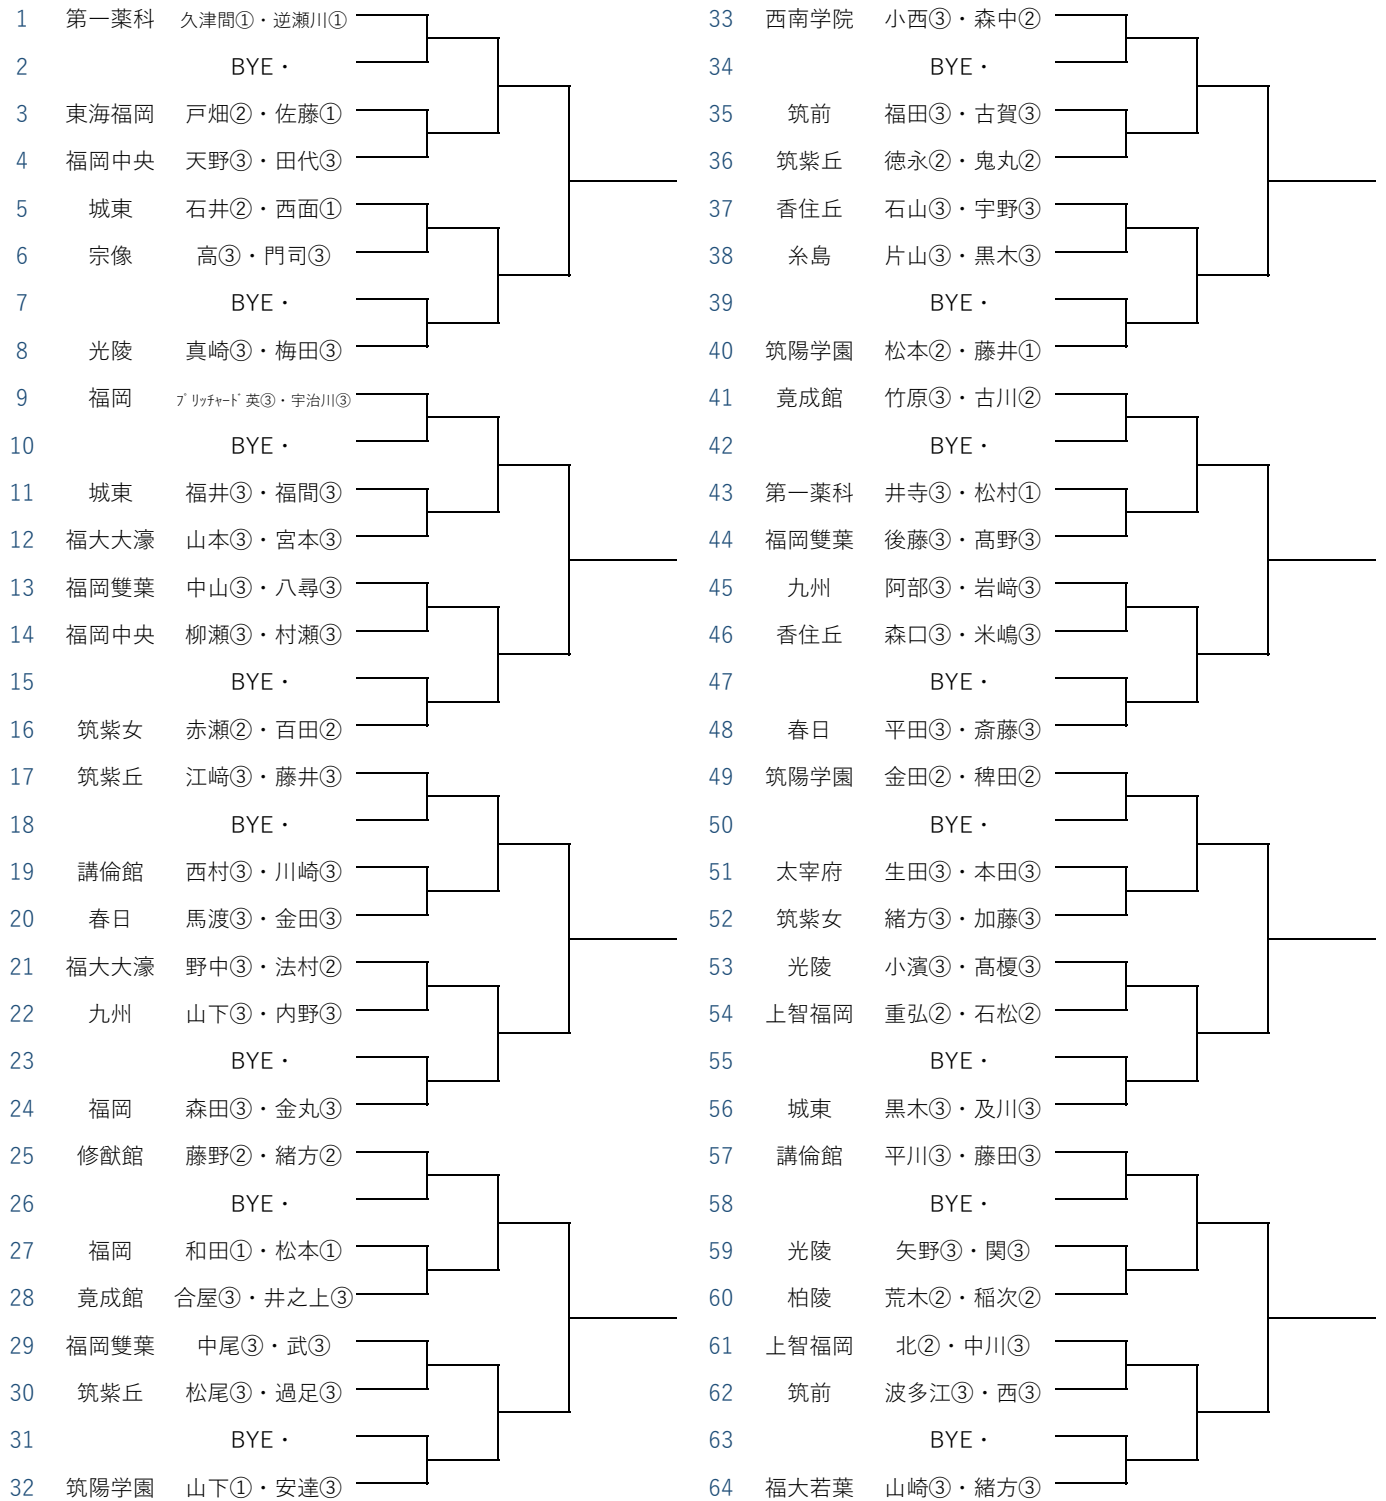

令和4年度 福岡県高等学校総合体育大会テニス選手権大会中部ブロック予選会 女子ダブルス予選 (1/2)

※丸数字は学年

令和4年度 福岡県高等学校総合体育大会テニス選手権大会中部ブロック予選会 女子ダブルス予選 (2/2)

※丸数字は学年