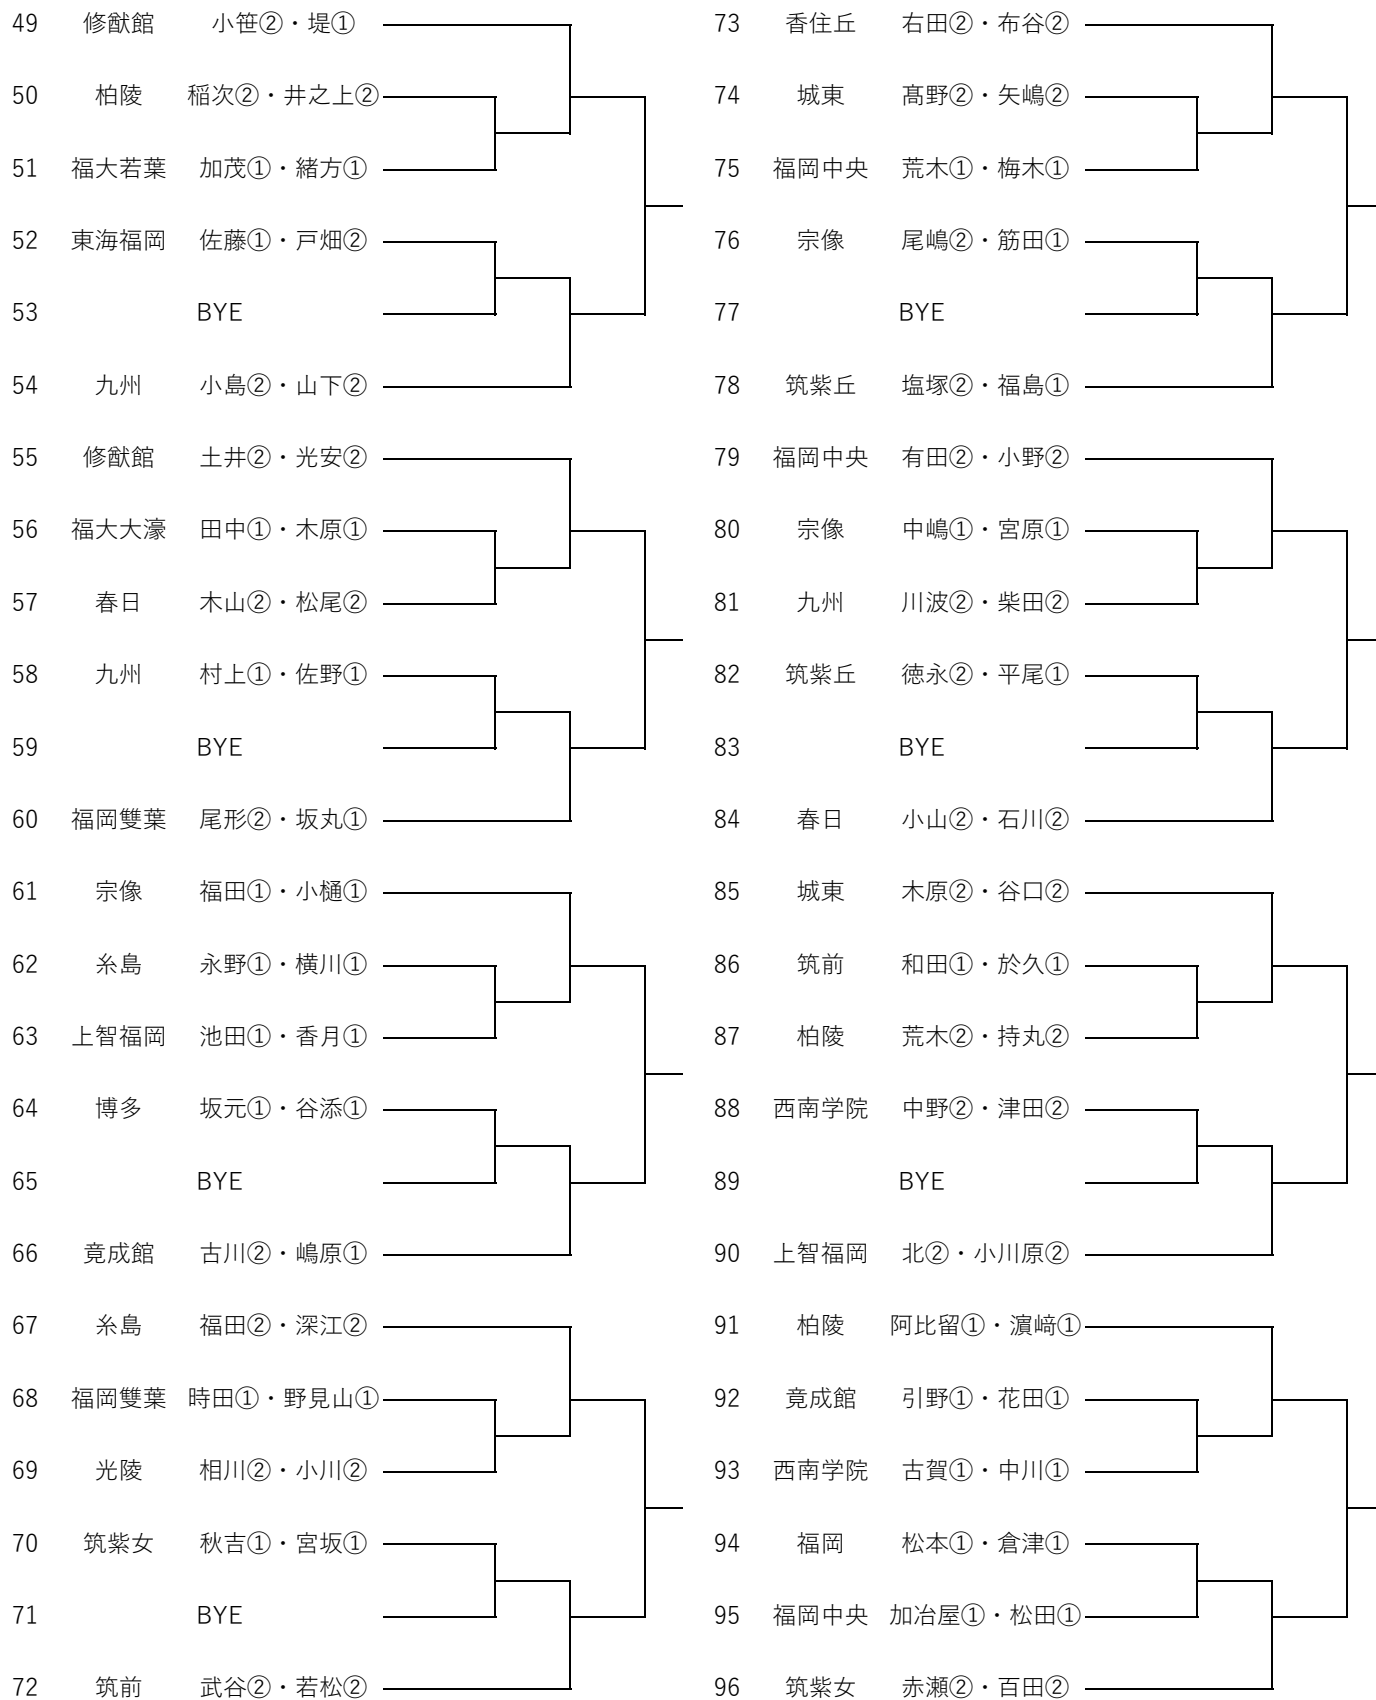

令和4年度 福岡県高等学校テニス新人大会 中部ブロック予選会 女子ダブルス予選 (1/3)

※丸数字は学年

令和4年度 福岡県高等学校テニス新人大会 中部ブロック予選会 女子ダブルス予選 (2/3)

※丸数字は学年

令和4年度 福岡県高等学校テニス新人大会 中部ブロック予選会 女子ダブルス予選 (3/3)

※丸数字は学年