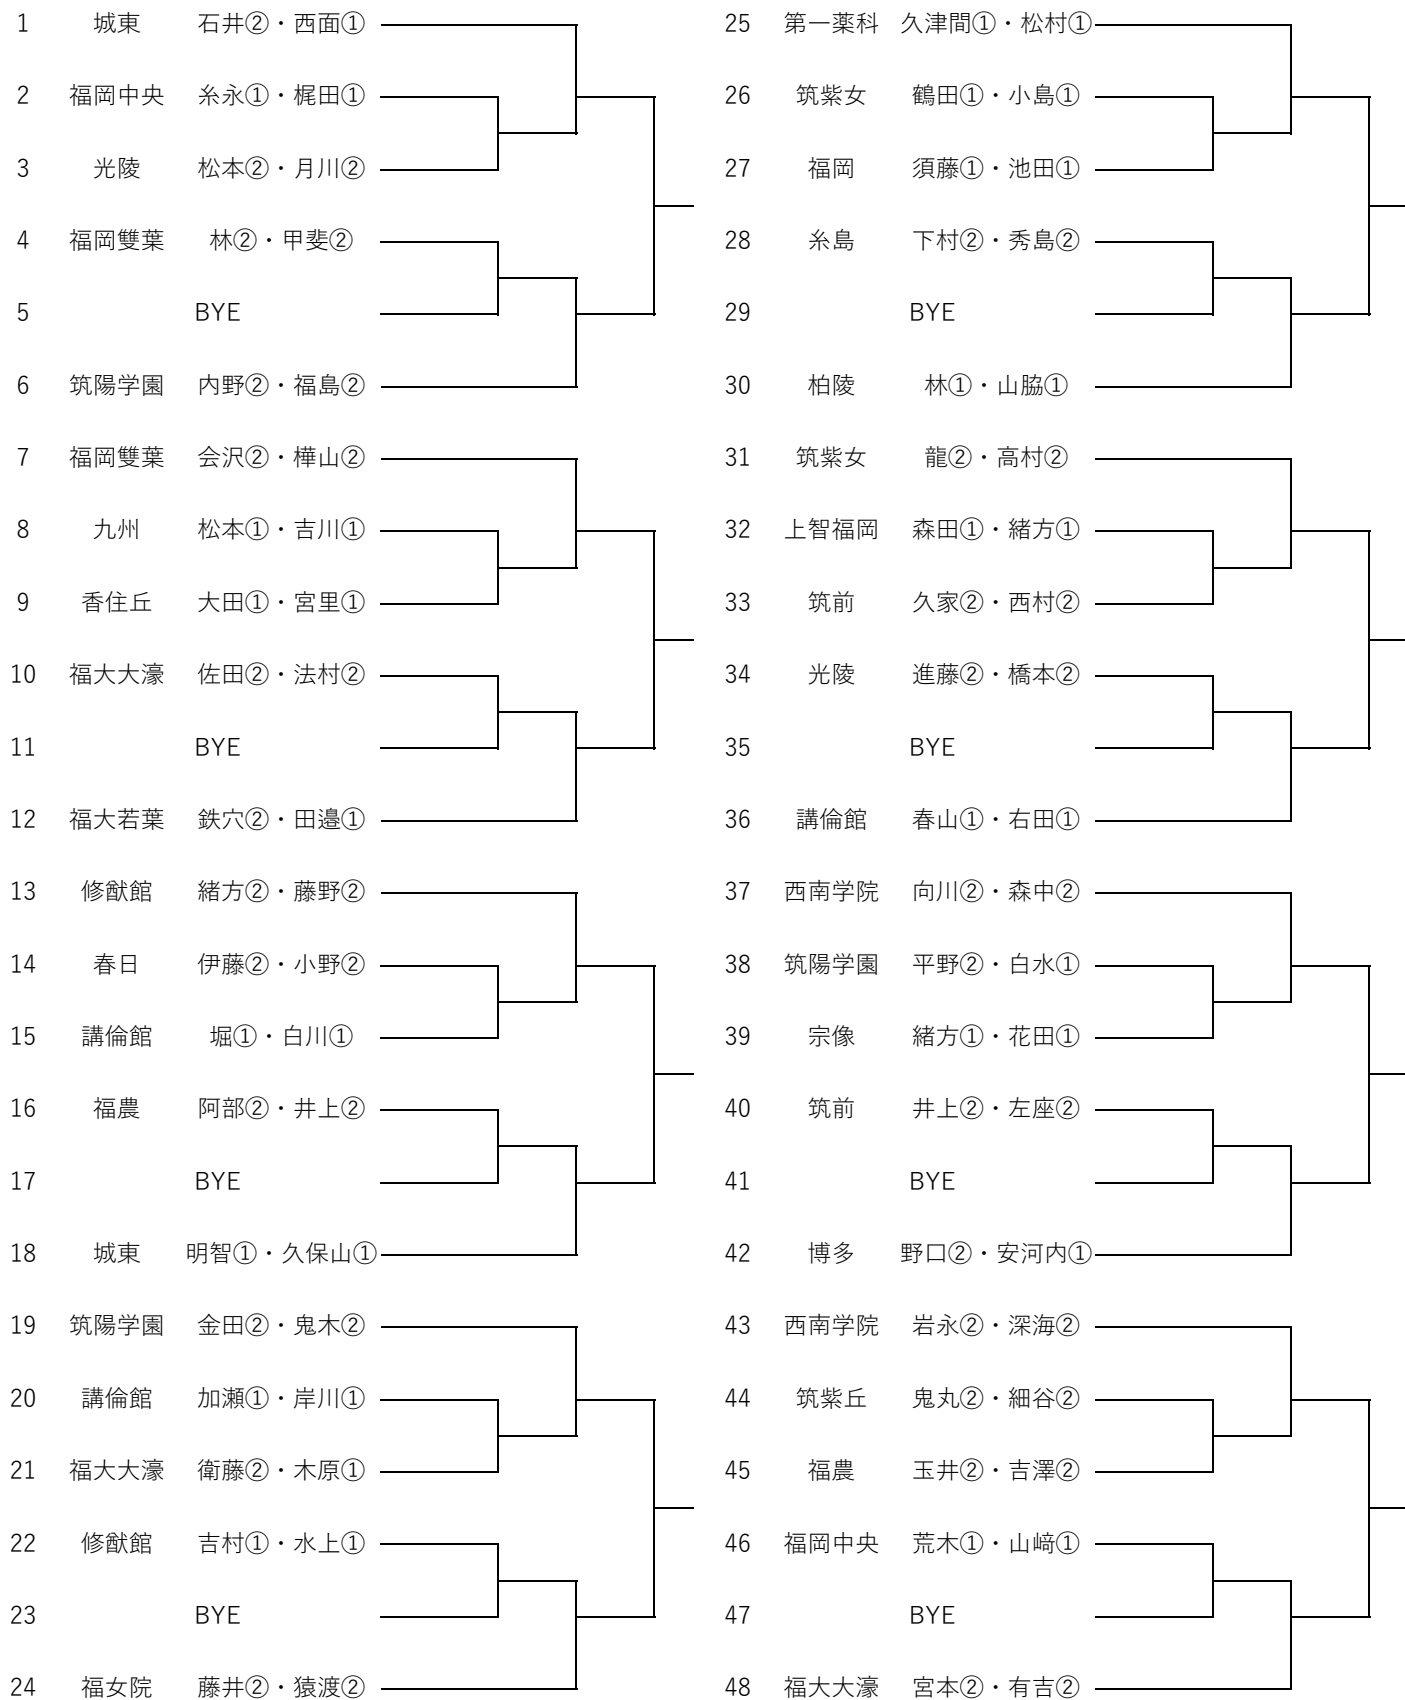

令和4年度 福岡県高等学校テニス新人大会 中部ブロック予選会 女子ダブルス予選 (1/3)

※丸数字は学年

令和4年度 福岡県高等学校テニス新人大会 中部ブロック予選会 女子ダブルス予選 (2/3)

※丸数字は学年

令和4年度 福岡県高等学校テニス新人大会 中部ブロック予選会 女子ダブルス予選 (3/3)

※丸数字は学年