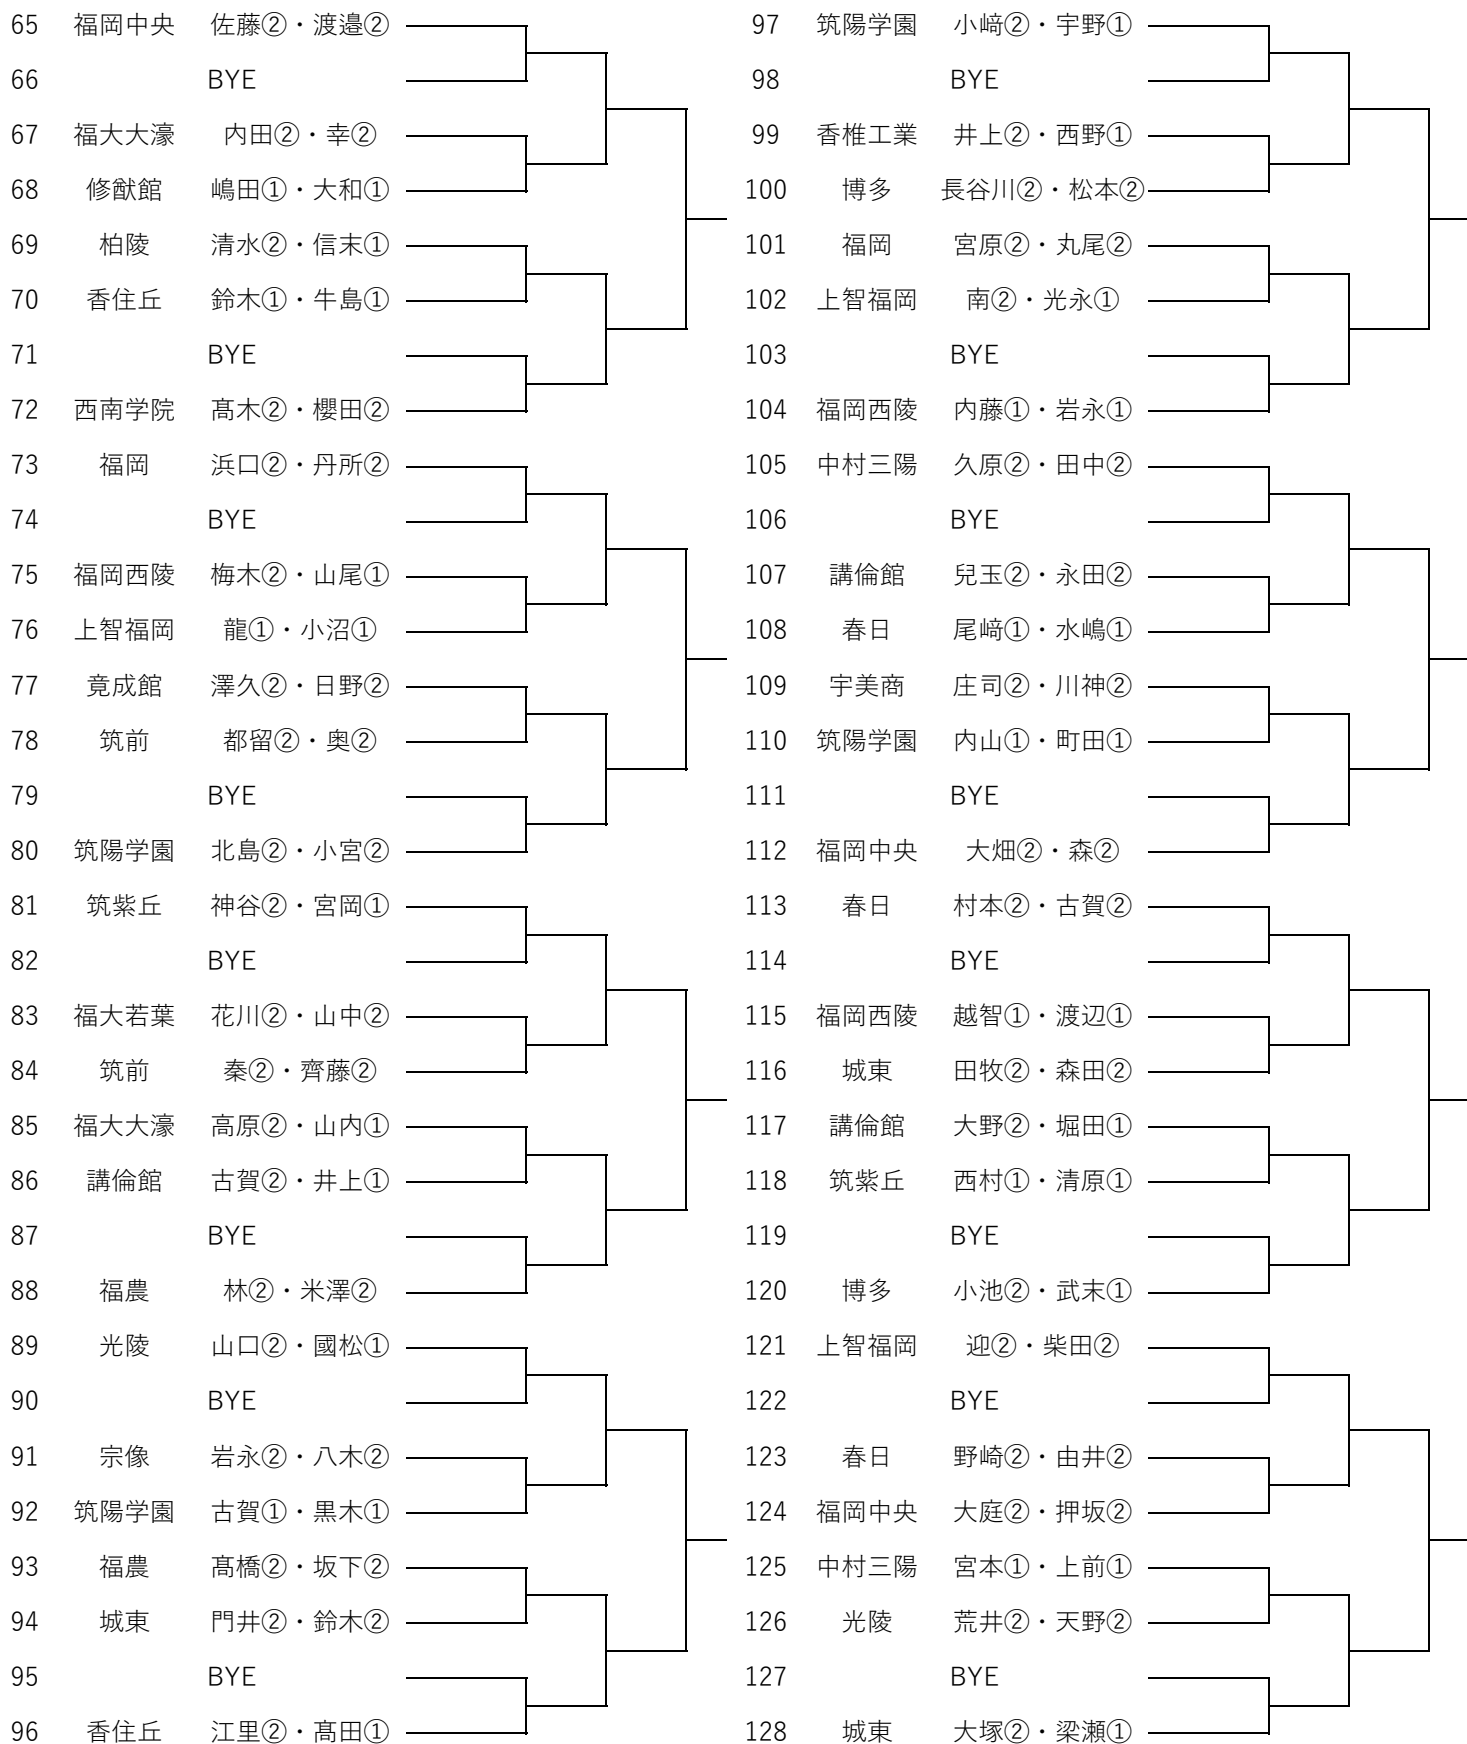

令和4年度 福岡県高等学校テニス新人大会 中部ブロック予選会 男子ダブルス予選 (1/3)

※丸数字は学年

令和4年度 福岡県高等学校テニス新人大会 中部ブロック予選会 男子ダブルス予選 (2/3)

※丸数字は学年

令和4年度 福岡県高等学校テニス新人大会 中部ブロック予選会 男子ダブルス予選 (3/3)

※丸数字は学年