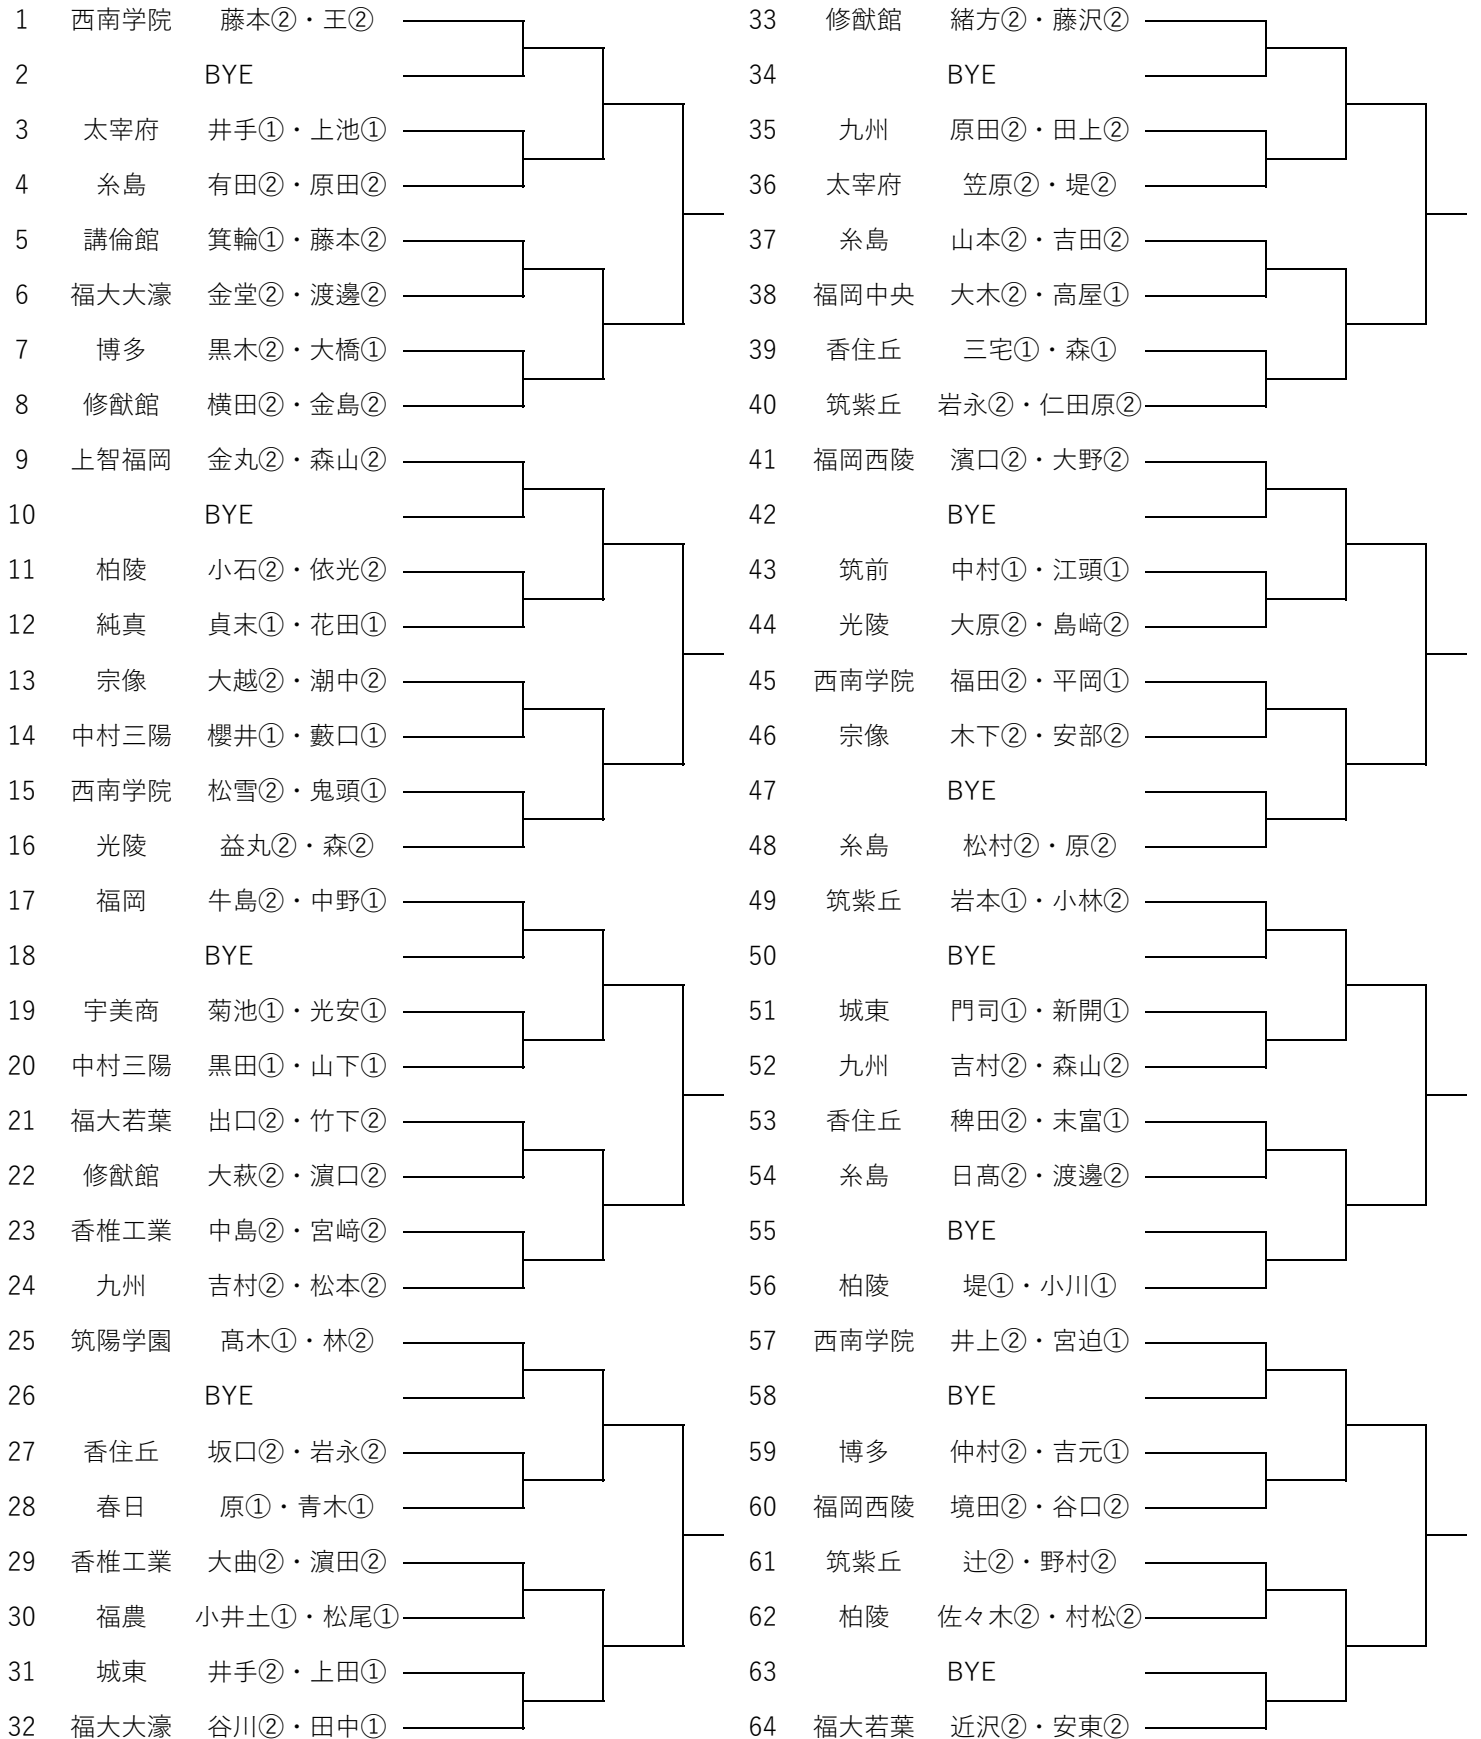

令和4年度 福岡県高等学校テニス新人大会 中部ブロック予選会 男子ダブルス予選 (1/3)

※丸数字は学年

令和4年度 福岡県高等学校テニス新人大会 中部ブロック予選会 男子ダブルス予選 (2/3)

※丸数字は学年

令和4年度 福岡県高等学校テニス新人大会 中部ブロック予選会 男子ダブルス予選 (3/3)

※丸数字は学年