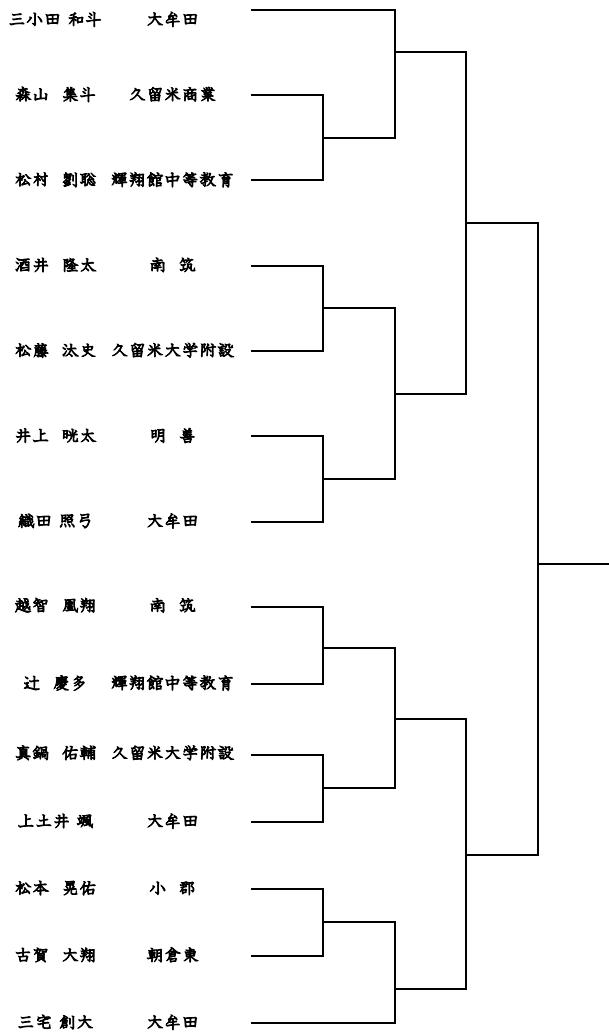

福岡県高等学校柔道選手権大会南部ブロック予選会
令和5年1月15日
久留米アリーナ

男子個人試合60Kg級

男子個人66kg級

男子個人試合73Kg級

男子個人試合81Kg級

男子個人試合無差別級