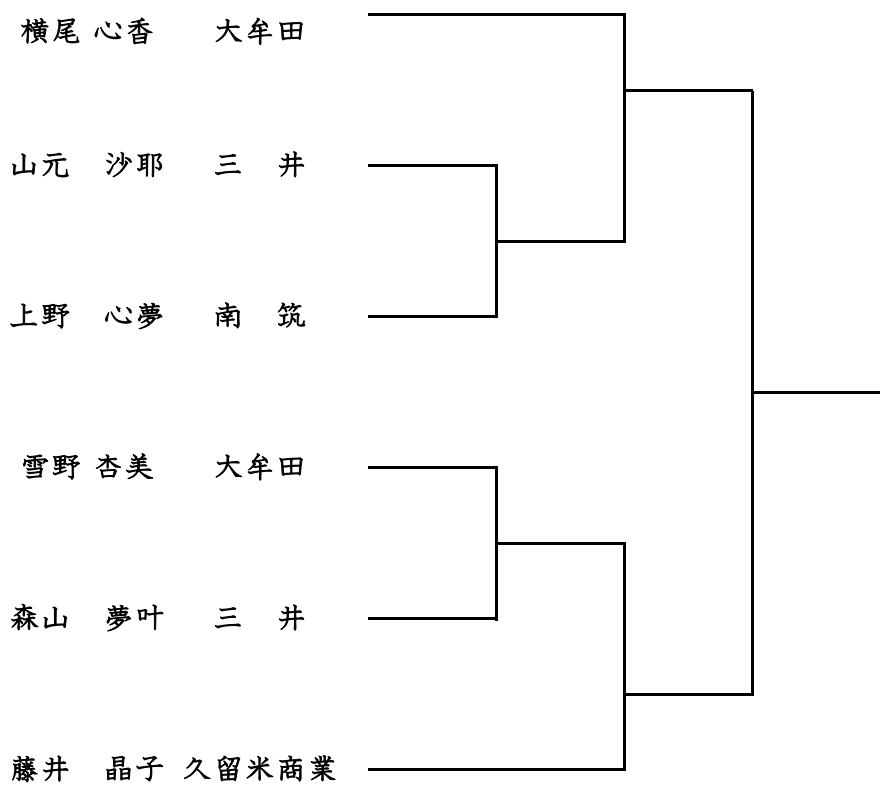

福岡県高等学校柔道選手権大会南部ブロック予選会
令和5年1月15日
久留米アリーナ

男子個人試合60Kg級

男子個人66kg級

男子個人試合73Kg級

男子個人試合81Kg級

男子個人試合無差別級