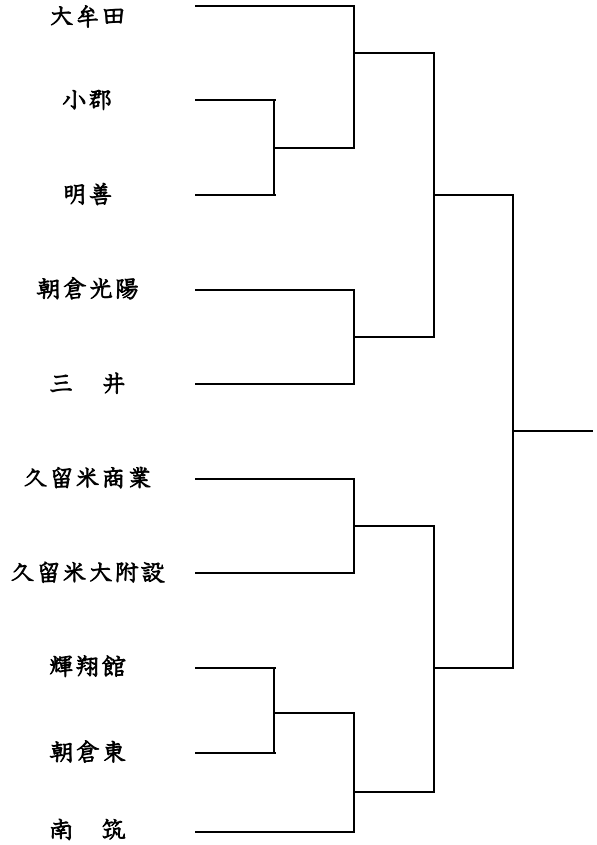

福岡県高等学校柔道選手権大会南部ブロック予選会

令和5年1月14日
久留米アリーナ

女子団体試合

男子団体試合

福岡県高等学校柔道選手権大会南部ブロック予選会
令和5年1月15日
久留米アリーナ

女子個人試合48Kg級

女子個人試合52Kg級

女子個人試合57Kg級