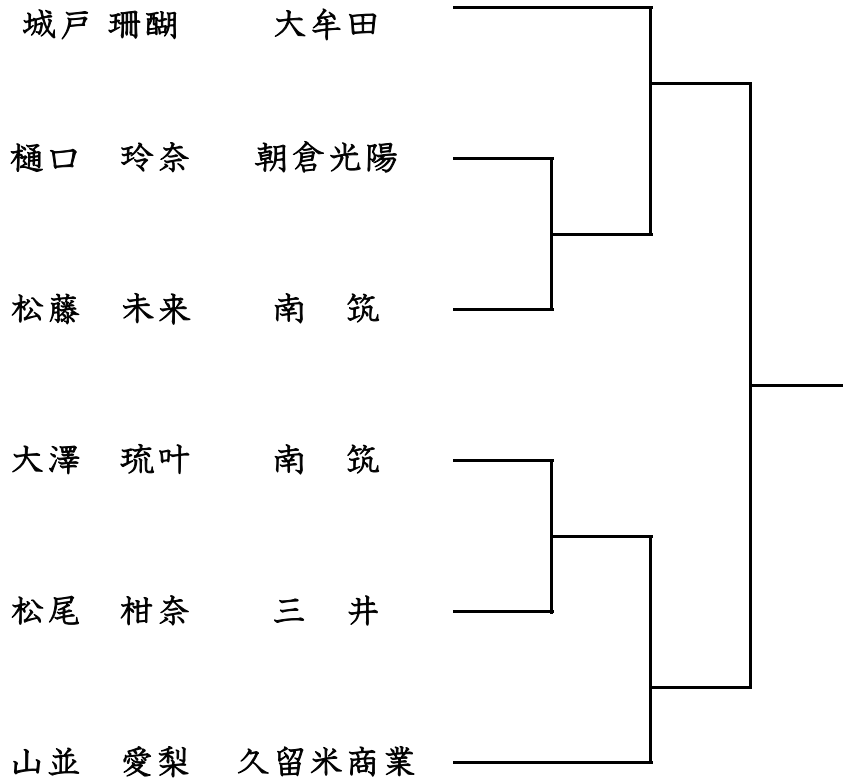

福岡県高等学校柔道選手権大会南部ブロック予選会

令和5年1月14日
久留米アリーナ

女子団体試合

男子団体試合

福岡県高等学校柔道選手権大会南部ブロック予選会
令和5年1月15日
久留米アリーナ

女子個人試合48Kg級

女子個人試合52Kg級

女子個人試合57Kg級

福岡県高等学校柔道選手権大会南部ブロック予選会
令和5年1月15日
久留米アリーナ

男子個人試合60Kg級

男子個人66kg級

男子個人試合73Kg級

男子個人試合81Kg級

男子個人試合無差別級