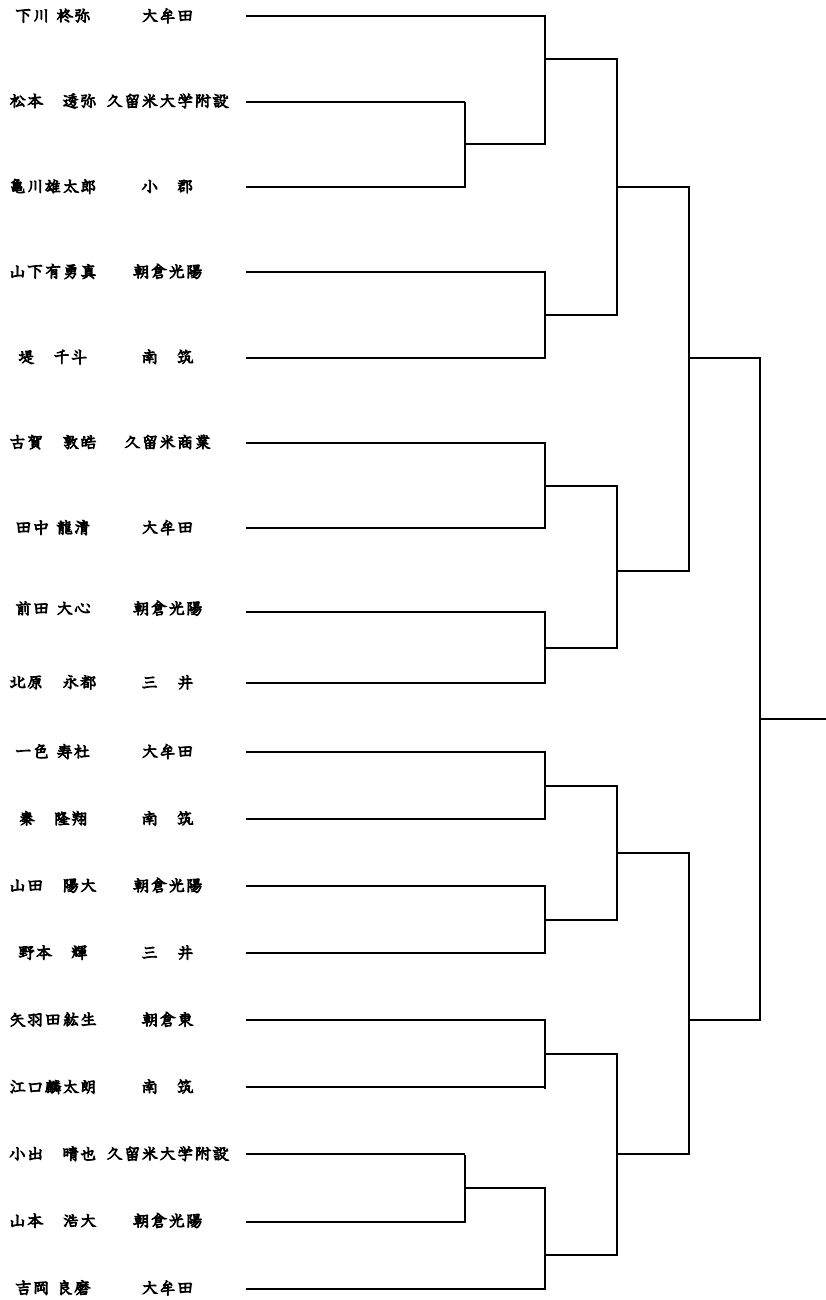

福岡県高等学校柔道選手権大会南部ブロック予選会
令和5年1月15日
久留米アリーナ

男子個人試合60Kg級

男子個人66kg級

男子個人試合73Kg級

男子個人試合81Kg級

男子個人試合無差別級