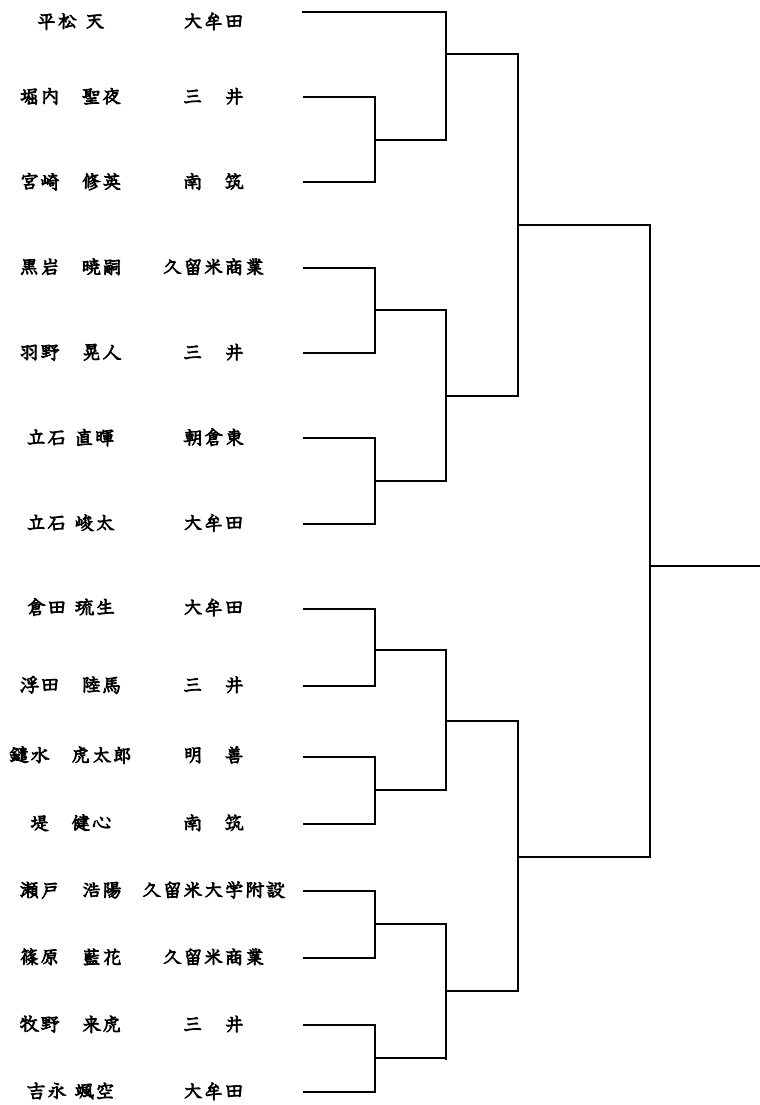

福岡県高等学校柔道選手権大会南部ブロック予選会
令和5年1月15日
久留米アリーナ

男子個人試合60Kg級

男子個人66kg級

男子個人試合73Kg級

男子個人試合81Kg級

男子個人試合無差別級