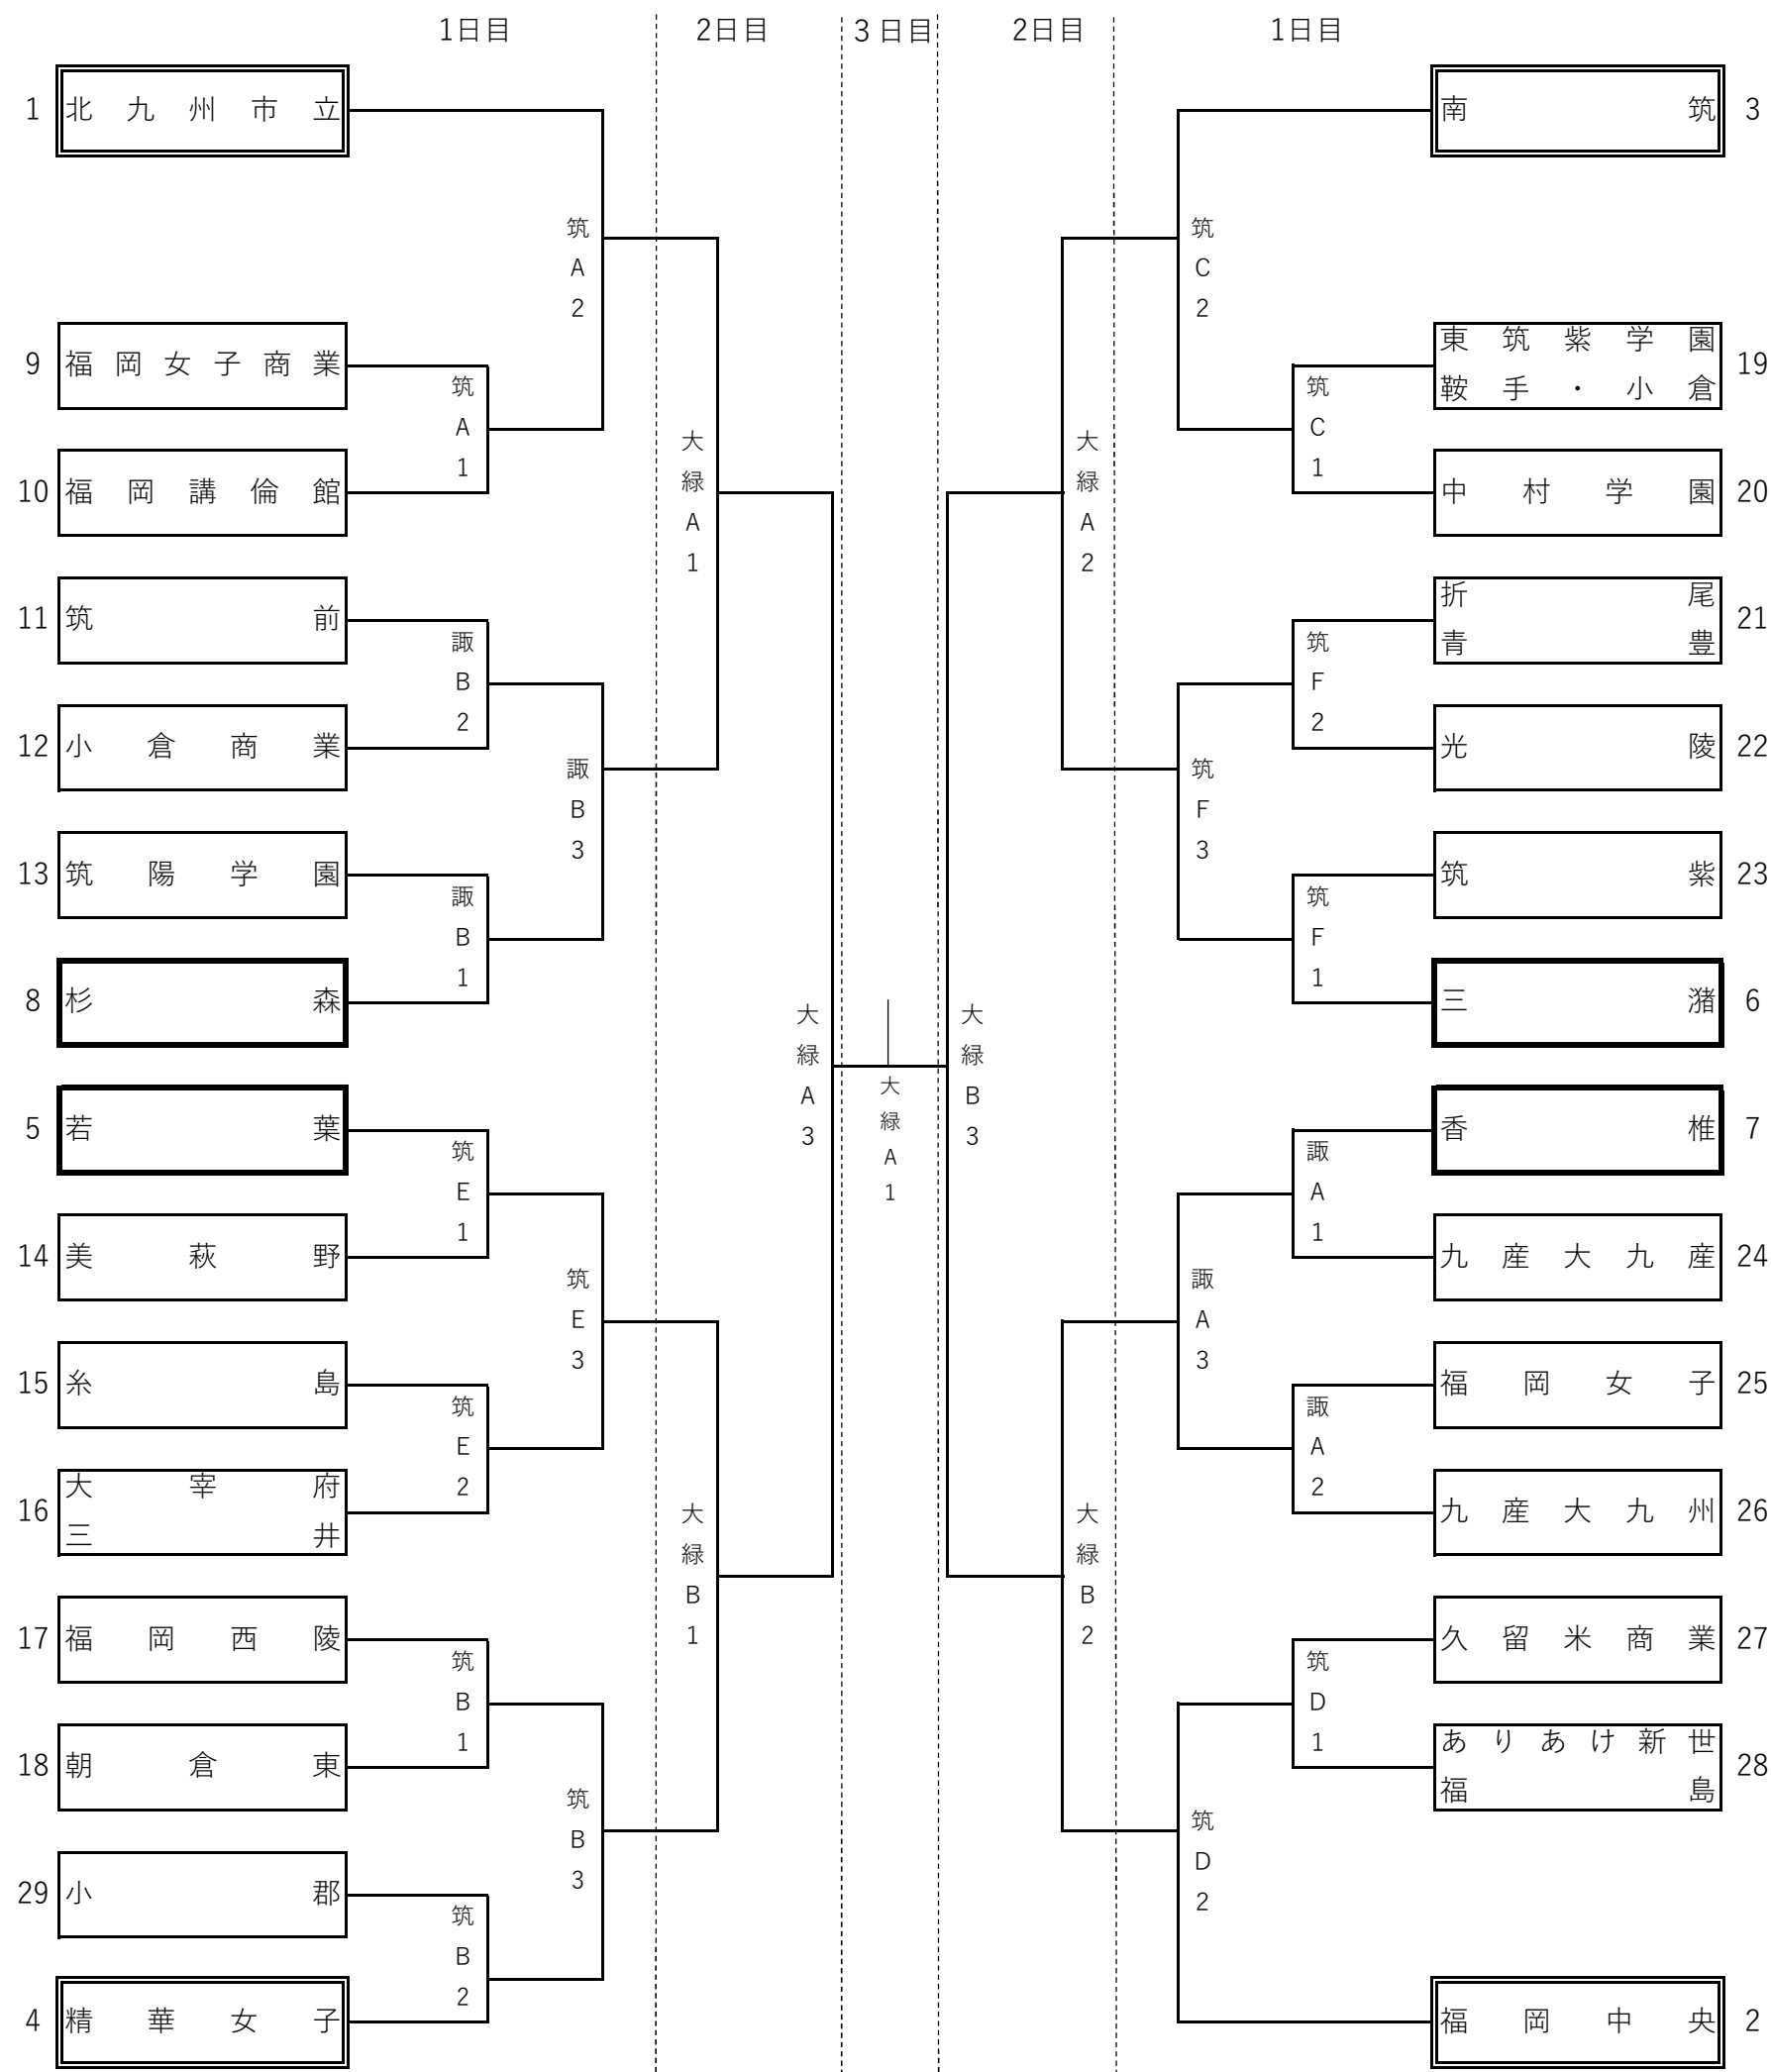

令和4年度 福岡県高等学校ソフトボール新人大会

(兼第17回全九州高等学校ソフトボール秋季大会福岡県大会)

令和4年9月11日(日)・17日(土)・9月18日(日) 第1試合開始9時30分～ 予備日:9月19日(月)

1回戦は、80分を超えて新しいイニングに入らない。8回以降は、タイブレーカーとする。

- 大牟田港緑地運動公園多目的広場B (大緑A)
- 大牟田港緑地運動公園多目的広場B (大緑B)
- 大牟田諏訪公園運動広場A (諷A)
- 大牟田諏訪公園運動広場B (諷B)

- 大川市筑後川総合運動公園A (筑A)
- 大川市筑後川総合運動公園B (筑B)
- 大川市筑後川総合運動公園C (筑C)
- 大川市筑後川総合運動公園D (筑D)
- 大川市筑後川総合運動公園E (筑E)
- 大川市筑後川総合運動公園E (筑F)