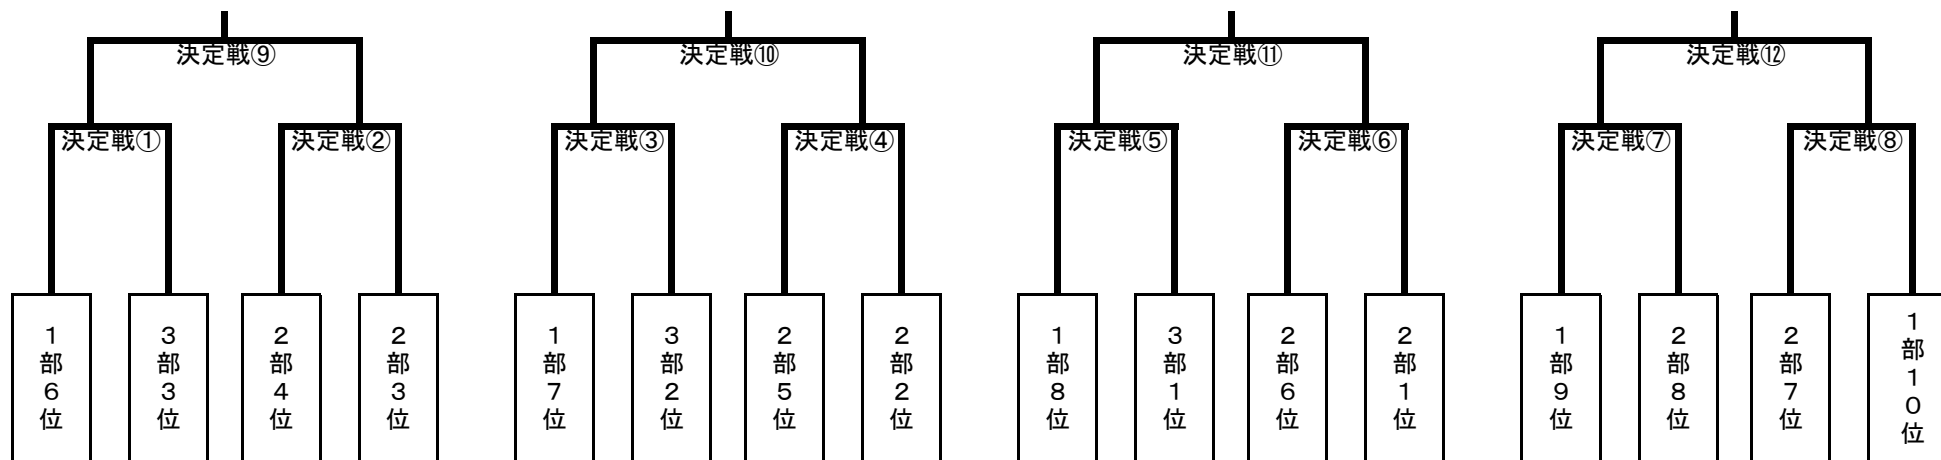

12月24日(土)

	代表決定戦1回戦①	1	部	6	位	-	3	部	3	位	
	代表決定戦1回戦②	2	部	4	位	-	2	部	3	位	
	代表決定戦1回戦③	1	部	7	位	-	3	部	2	位	
	代表決定戦1回戦④	2	部	5	位	-	2	部	2	位	
	代表決定戦1回戦⑤	1	部	8	位	-	3	部	1	位	
	代表決定戦1回戦⑥	2	部	6	位	-	2	部	1	位	
	代表決定戦1回戦⑦	1	部	9	位	-	2	部	8	位	
	代表決定戦1回戦⑧	2	部	7	位	-	1	部	1	0	位
						-					

# 新人戦北部ブロック予選 代表決定トーナメント戦

○代表決定戦(12月24日、12月25日)

※第6～9代表決定戦は、12月18日のリーグ順位決定戦により組合せを行い、代表順位については、代表が決定したチームのリーグ順位で自動的に順位を決定する。