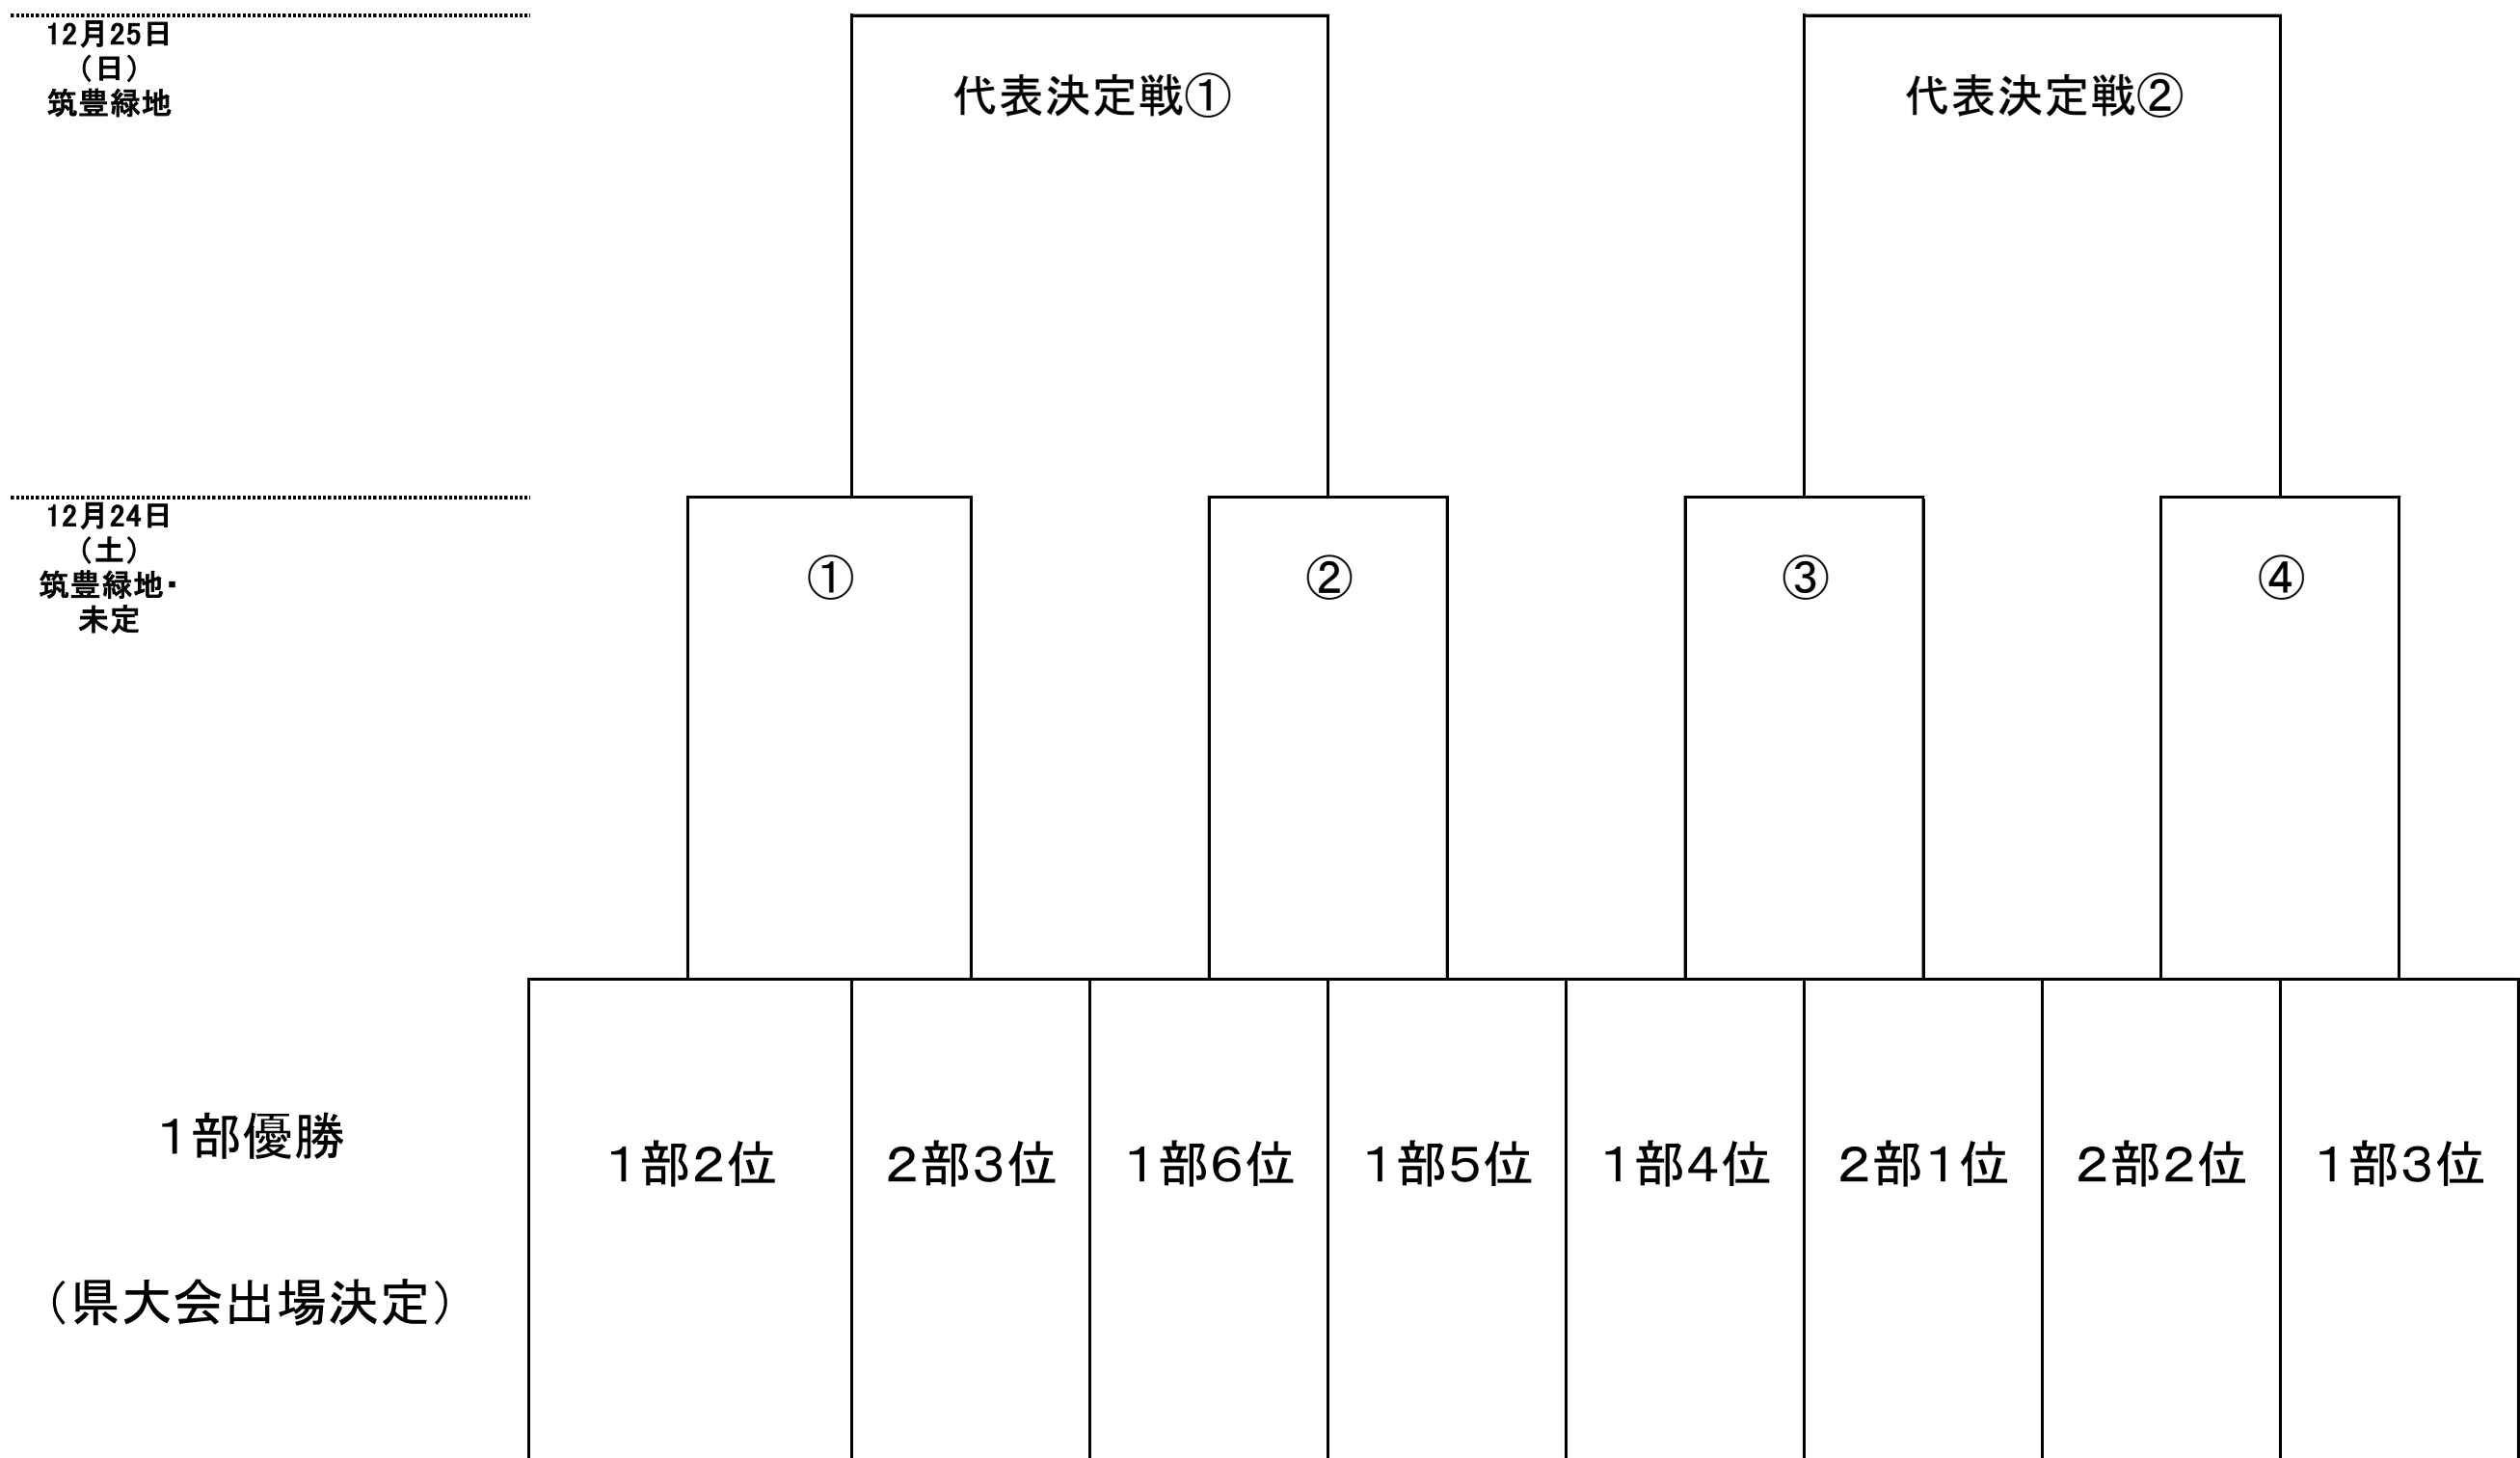

令和4年度 福岡県高等学校サッカー新人大会筑豊ブロック予選会 組み合わせ

代表決定トーナメント(12月24日、25日)

月日	会場	時間	対戦校	備考
12月24日 (土)	筑豊緑地	10:00	—	代表決定トーナメント①
		12:30	—	代表決定トーナメント③
	未定	10:00	—	代表決定トーナメント②
		12:30	—	代表決定トーナメント④
12月25日 (日)	筑豊緑地	10:00	—	代表決定戦①
		12:30	—	代表決定戦②