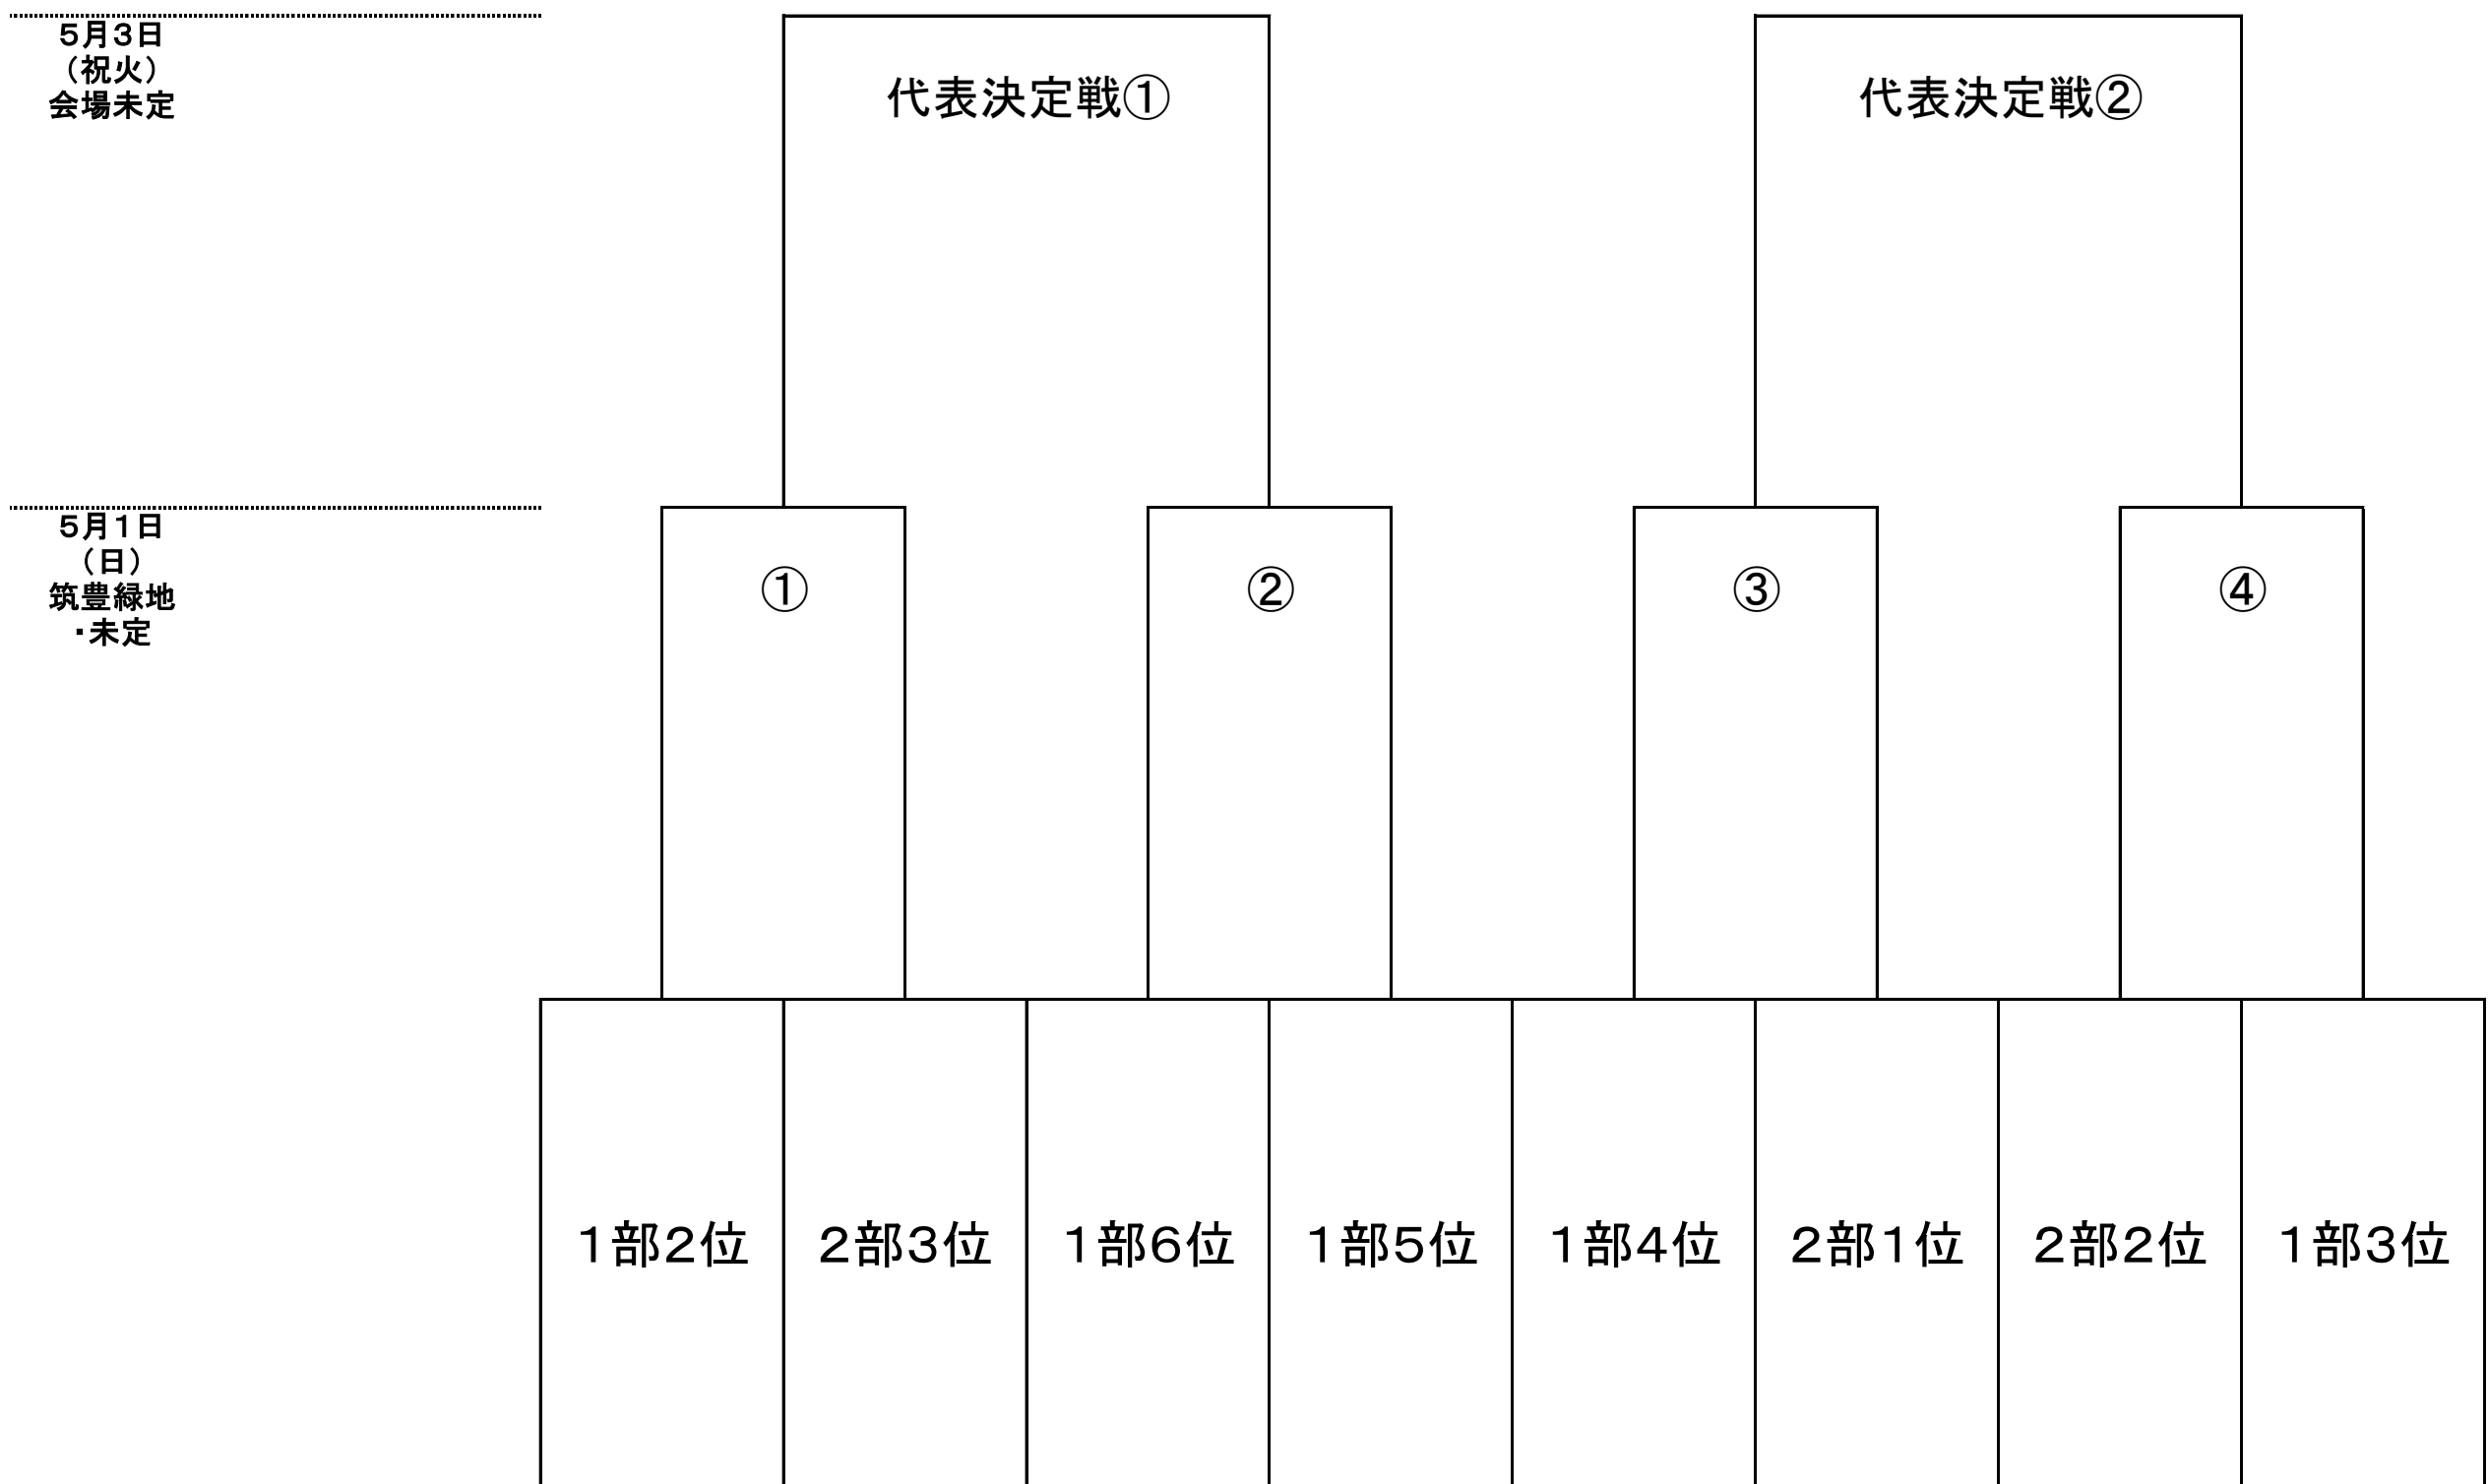

令和4年度 福岡県高等学校総合体育大会サッカー選手権大会筑豊ブロック予選会 組み合わせ

代表決定トーナメント(5月1日、3日)

月日	会場	時間	対戦校	備考
5月1日 (日)	筑豊 緑地	10:00	-	代表決定トーナメント①
		13:00	-	代表決定トーナメント④
	未定	10:00	-	代表決定トーナメント②
		13:00	-	代表決定トーナメント③
5月3日 (祝火)	筑豊 緑地	10:00	-	代表決定戦①
		13:00	-	代表決定戦②