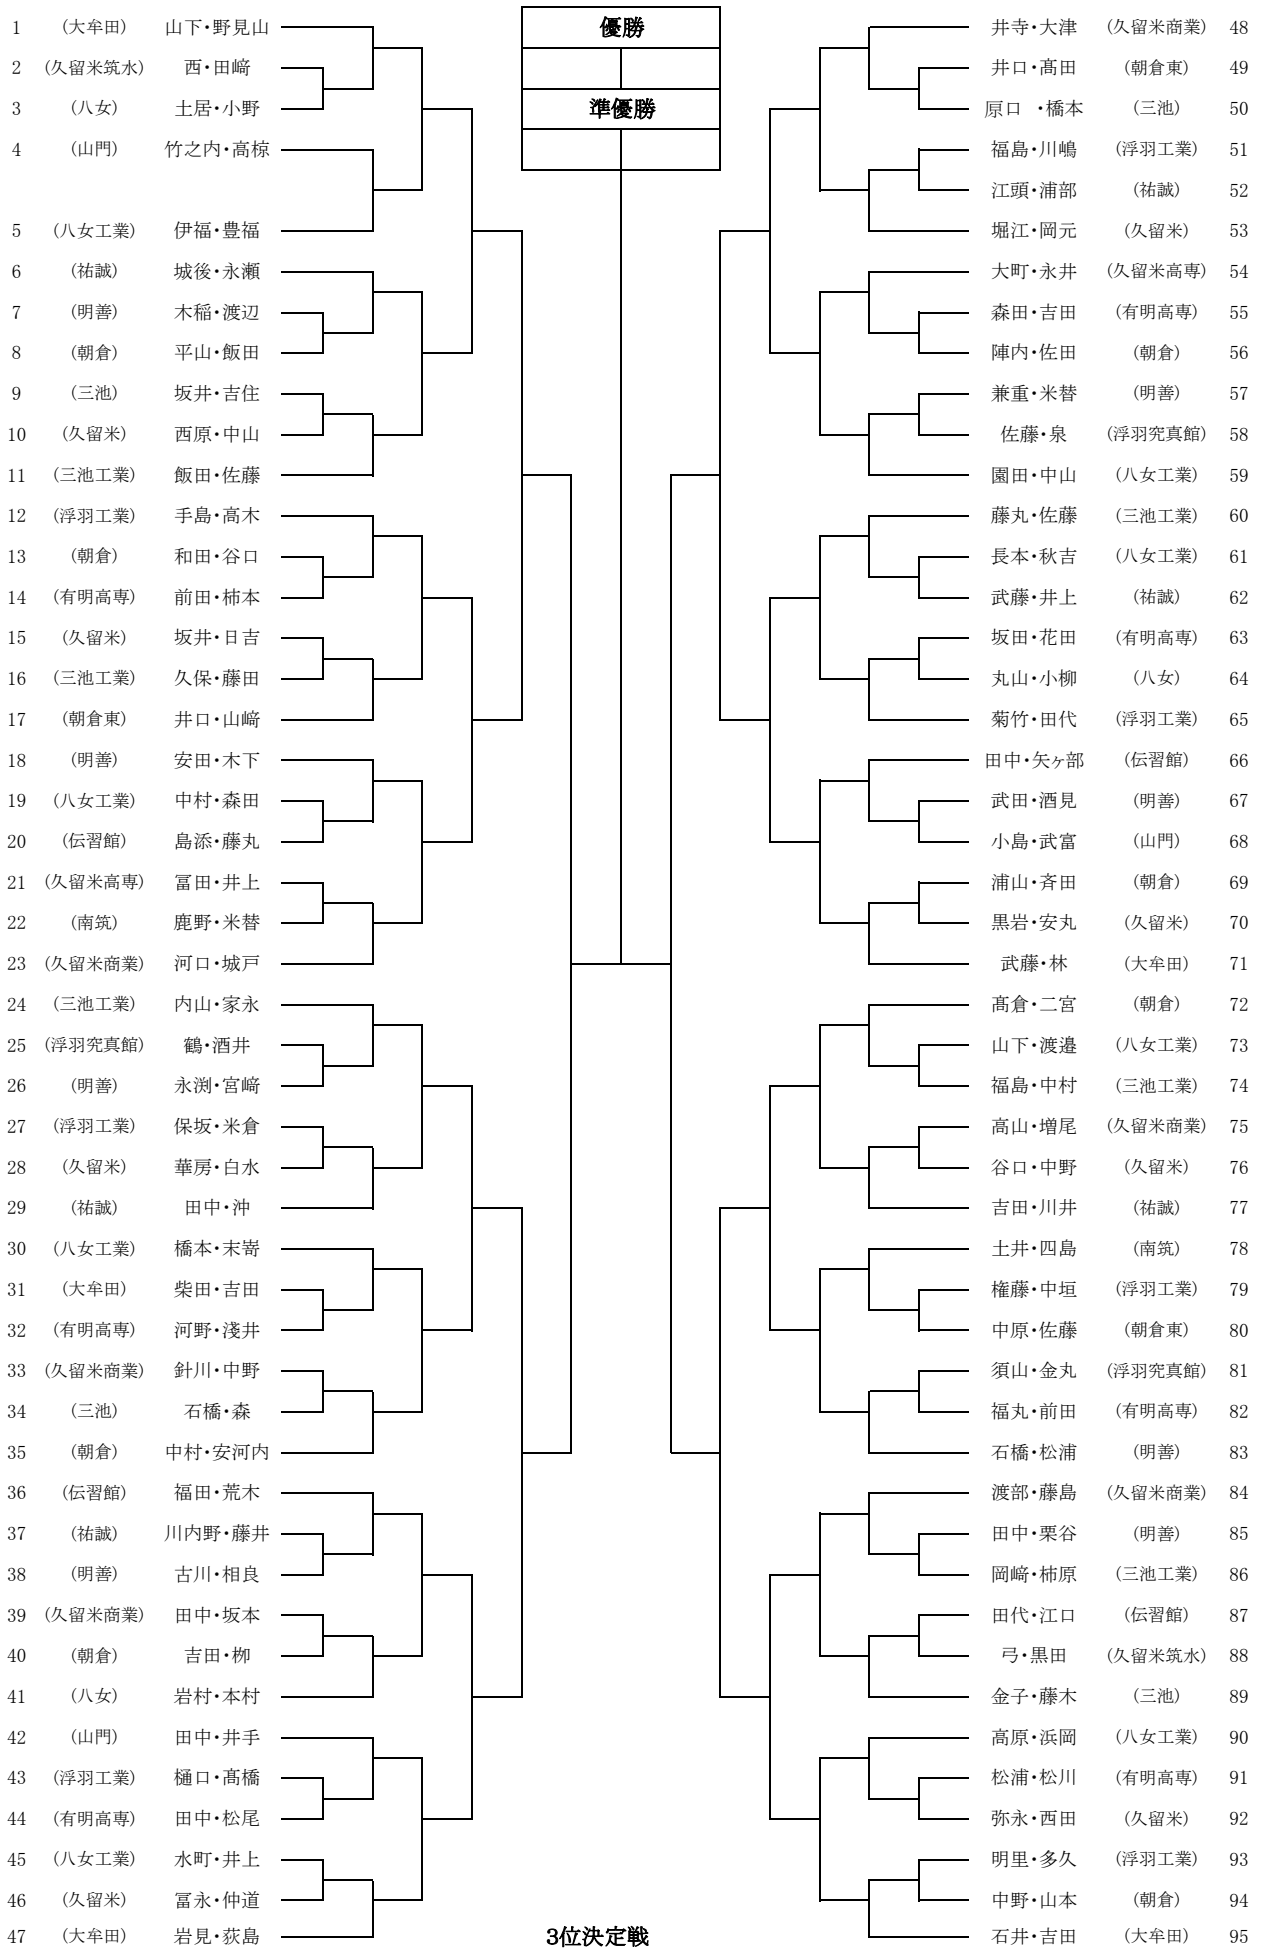

## 試合進行表

第1試合審判 1コート…11 2コート…23 3コート…35 4コート…47 5コート…59 6コート…71 7コート…83 8コート…95 以降敗者審判

	1コート	2コート	3コート	4コート	5コート	6コート	7コート	8コート
1回戦	2 — 3	13 — 14	25 — 26	37 — 38	49 — 50	61 — 62	73 — 74	85 — 86
	7 — 8	15 — 16	27 — 28	39 — 40	51 — 52	63 — 64	75 — 76	87 — 88
	9 — 10	19 — 20	31 — 32	43 — 44	55 — 56	67 — 68	79 — 80	91 — 92
		21 — 22	33 — 34	45 — 46	57 — 58	69 — 70	81 — 82	93 — 94
2回戦	1 ~ 3	12 ~ 14	24 ~ 26	36 ~ 38	48 ~ 50	60 ~ 62	72 ~ 74	84 ~ 86
	4 — 5	15 ~ 17	27 ~ 29	39 ~ 41	51 ~ 53	63 ~ 65	75 ~ 77	87 ~ 89
	6 ~ 8	18 ~ 20	30 ~ 32	42 ~ 44	54 ~ 56	66 ~ 68	78 ~ 80	90 ~ 92
	9 ~ 11	21 ~ 23	33 ~ 35	45 ~ 47	57 ~ 59	69 ~ 71	81 ~ 83	93 ~ 95
3回戦	1 ~ 5	12 ~ 17	24 ~ 29	36 ~ 41	48 ~ 53	60 ~ 65	72 ~ 77	84 ~ 89
	6 ~ 11	18 ~ 23	30 ~ 35	42 ~ 47	54 ~ 59	66 ~ 71	78 ~ 83	90 ~ 95
4回戦	1 ~ 11	12 ~ 23	24 ~ 35	36 ~ 47	48 ~ 59	60 ~ 71	72 ~ 83	84 ~ 95
17位決定戦	3回戦敗者	3回戦敗者	3回戦敗者	3回戦敗者	3回戦敗者	3回戦敗者	3回戦敗者	3回戦敗者
5回戦		1 ~ 23	24 ~ 47			48 ~ 71	72 ~ 95	
準決勝		1 ~ 47	48 ~ 95					
決勝		1 ~ 95	3位決定戦					

## 試合進行表

第1試合審判 1コート…1 2コート…16 3コート…29 4コート…30 5コート…44 6コート…57 以降敗者審判

	1コート	2コート	3コート	4コート	5コート	6コート
1回戦	2 — 3	10 — 11	21 — 22	31 — 32	39 — 40	49 — 50
	4 — 5	12 — 13	23 — 24	33 — 34	41 — 42	51 — 52
	6 — 7	14 — 15	25 — 26	35 — 36	45 — 46	53 — 54
	8 — 9	17 — 18	27 — 28	37 — 38	47 — 48	55 — 56
		19 — 20				
2回戦	1 ~ 3	12 ~ 15	23 ~ 26	30 ~ 32	41 ~ 43	51 ~ 54
	4 ~ 7	16 ~ 18	27 ~ 29	33 ~ 36	44 ~ 46	55 ~ 57
	8 ~ 11	19 ~ 22		37 ~ 40	47 ~ 50	
3回戦	1 ~ 7	16 ~ 22	23 ~ 29	30 ~ 36	44 ~ 50	51 ~ 57
	8 ~ 15			37 ~ 43		
4回戦	1 ~ 15	30 ~ 43	1 ~ 7	8 ~ 15	16 ~ 22	23 ~ 29
	16 ~ 29	44 ~ 57	30 ~ 36	37 ~ 43	44 ~ 50	51 ~ 57
準決勝	1 ~ 29	30 ~ 57				
決勝	1 ~ 57	3位決定戦				

は17位決定戦（3回戦敗者）

# 令和4年度 福岡県高等学校ソフトテニス新人大会南部ブロック予選会(男子個人戦)

日時: 令和4年9月10日(土)

場所: 新宝満川テニスコート