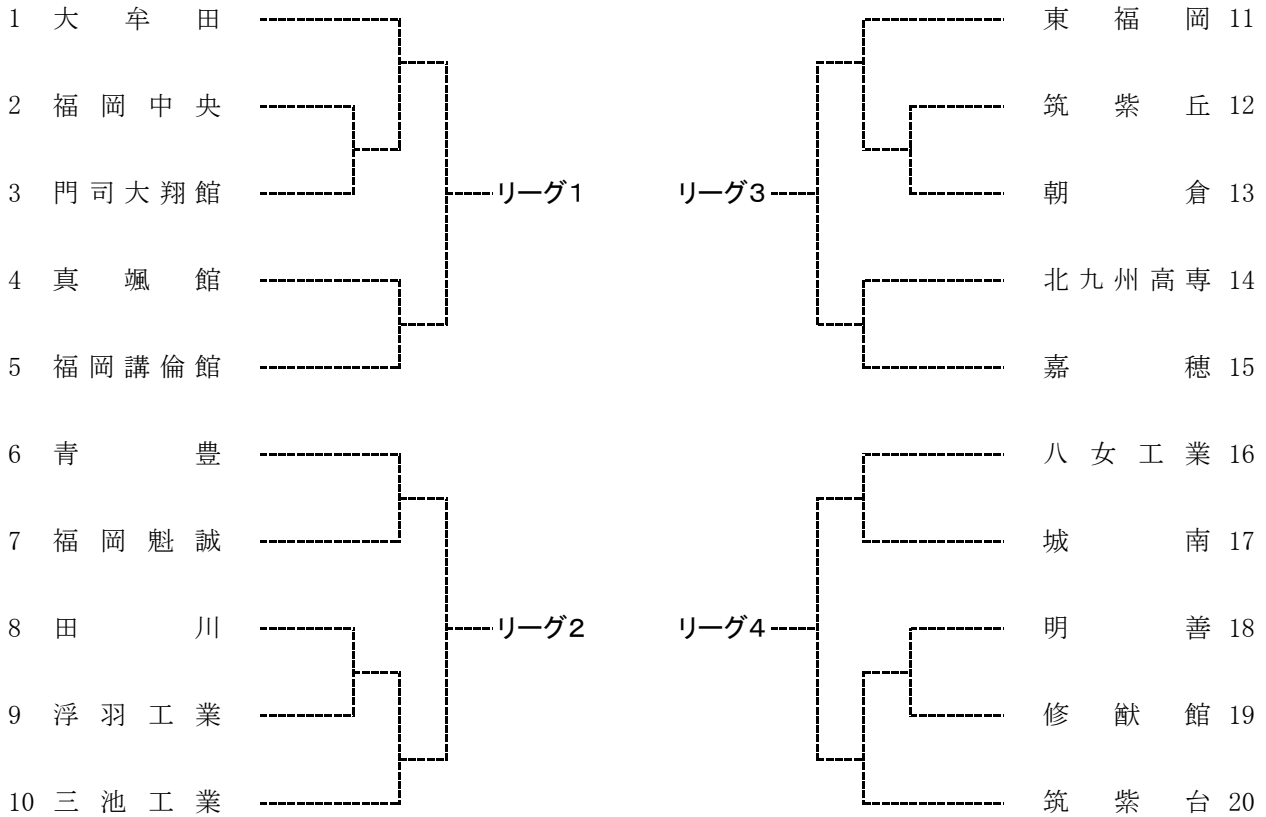

令和4年度 福岡県高等学校新人ソフトテニス大会

[ 兼 全九州高校新人ソフトテニス競技大会 福岡県予選 ]

2022. 11. 5

男子:新宝満川テニスコート

男子団体の部

決勝リーグ

		1	2	3	4	勝	負	順位
1								
2								
3								
4								

試合順

1 - 2    3 - 4  
1 - 3    2 - 4  
1 - 4    2 - 3

## 女子団体の部

## 決勝リーグ

		1	2	3	4	勝	負	順位
1		/						
2			/					
3				/				
4					/			