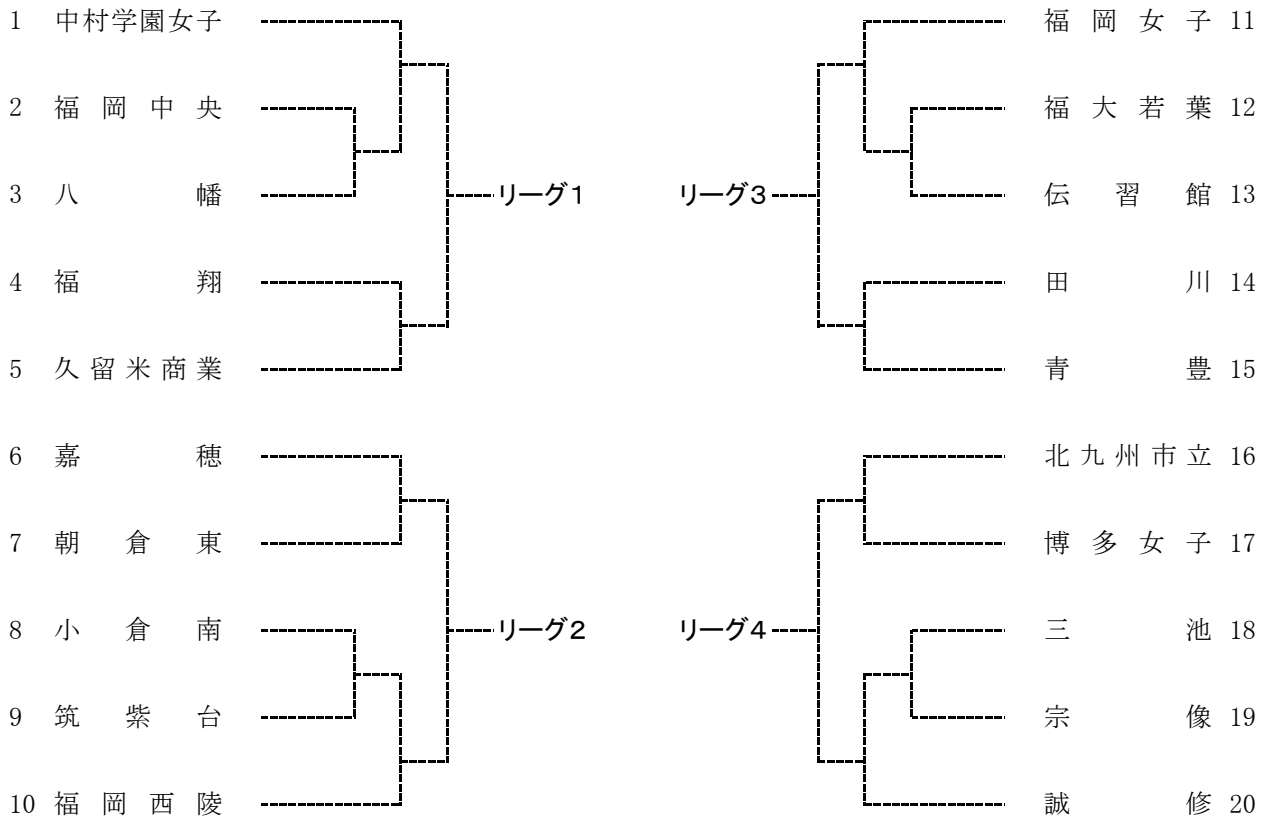

1 - 2    3 - 4  
1 - 3    2 - 4  
1 - 4    2 - 3

# 令和4年度 福岡県高等学校新人ソフトテニス大会

[ 兼 全九州高校新人ソフトテニス競技大会 福岡県予選 ]

2022. 11. 5

女子:名島運動公園

## 女子団体の部

## 決勝リーグ

		1	2	3	4	勝	負	順位
1		/						
2			/					
3				/				
4					/			