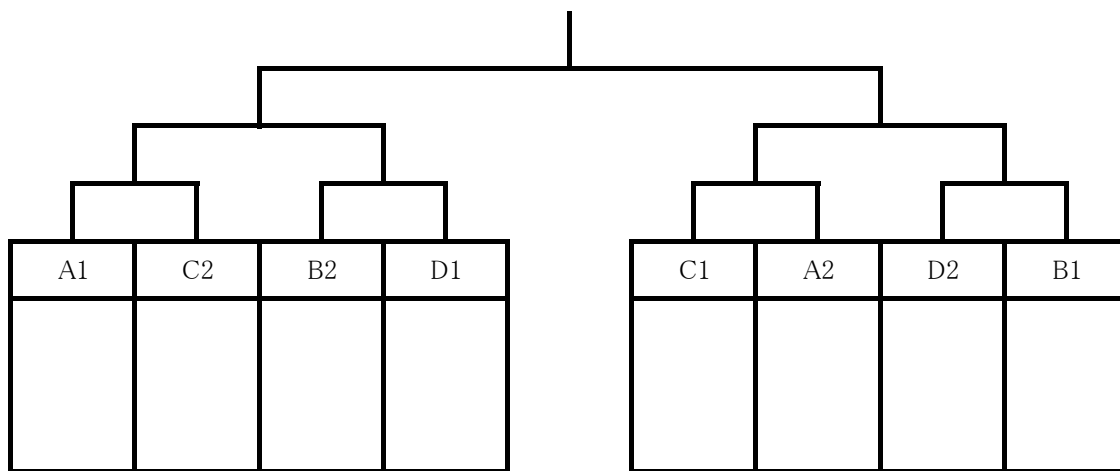

## 【予選リーグ】

A		1	2	3	勝敗	順位
1	真 颯 館					
2	北 九 州					
3	門 司 学 園					

B		1	2	3	勝敗	順位
1	小 倉 工 業					
2	北九州市立					
3	八 幡					

C		1	2	3	勝敗	順位
1	青 豊					
2	豊 国 学 園					
3	自 由 ケ 丘					

D		1	2	3	4	勝敗	順位
1	門司大翔館						
2	小 倉 南						
3	北九州高専						
4	東 筑						

## 【決勝トーナメント】