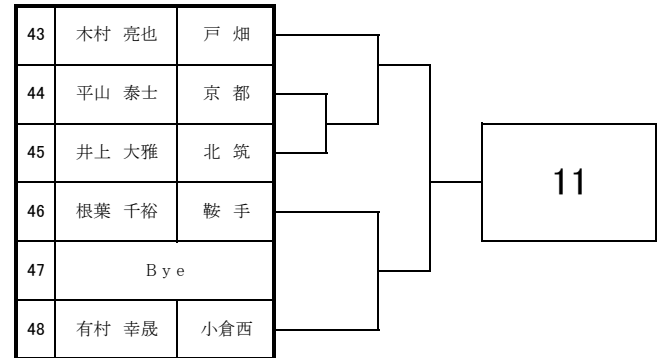

2021 福岡県高等学校テニス選手権大会北部・筑豊ブロック予選会

<男子団体戦>

4月17日・18日 於:三萩野庭球場

2021 福岡県高等学校テニス選手権大会 北部・筑豊ブロック予選会 <男子シングルス No. 1>

4月18日・24日・25日 於：三萩野庭球場・筑豊緑地公園テニスコート

2021 福岡県高等学校テニス選手権大会 北部・筑豊ブロック予選会 <男子シングルス No. 2>

4月18日・24日・25日