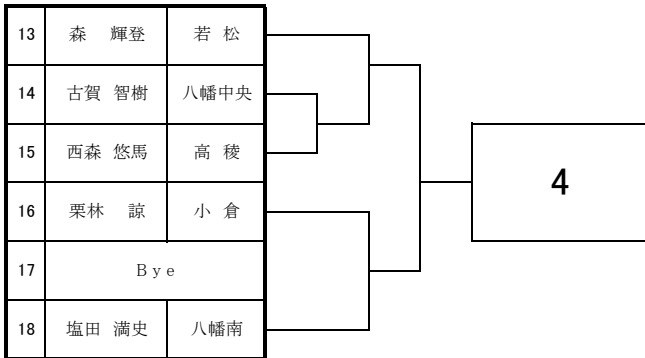

2021 福岡県高等学校テニス選手権大会北部・筑豊ブロック予選会

<男子団体戦>

4月17日・18日 於:三萩野庭球場

2021 福岡県高等学校テニス選手権大会 北部・筑豊ブロック予選会 <男子シングルス No. 1>

4月18日・24日・25日 於：三萩野庭球場・筑豊緑地公園テニスコート

2021 福岡県高等学校テニス選手権大会 北部・筑豊ブロック予選会 <男子シングルス No. 2>

4月18日・24日・25日