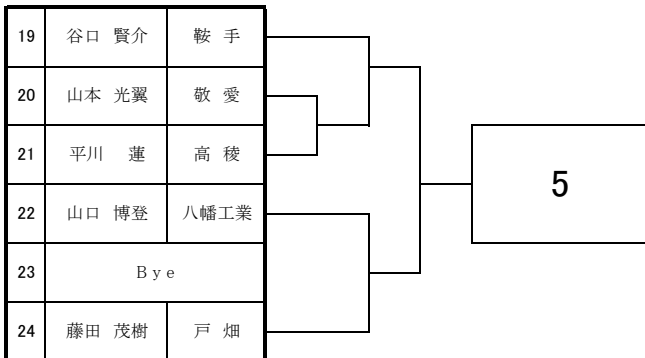

2021 福岡県高等学校テニス選手権大会北部・筑豊ブロック予選会

<男子団体戦>

4月17日・18日 於:三萩野庭球場

2021 福岡県高等学校テニス選手権大会 北部・筑豊ブロック予選会 <男子シングルス No. 1>

4月18日・24日・25日 於：三萩野庭球場・筑豊緑地公園テニスコート

2021 福岡県高等学校テニス選手権大会 北部・筑豊ブロック予選会 <男子シングルス No. 2>

4月18日・24日・25日