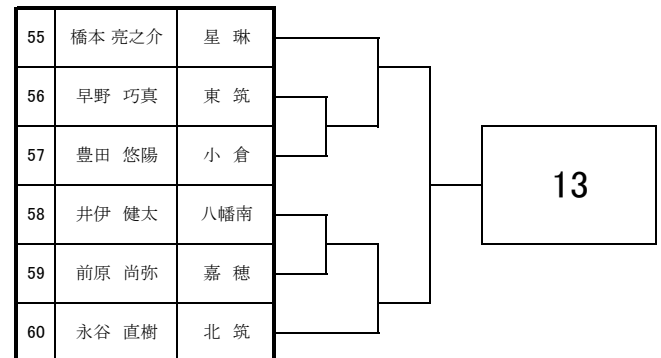

2021 福岡県高等学校テニス選手権大会北部・筑豊ブロック予選会

<男子団体戦>

4月17日・18日 於:三萩野庭球場

2021 福岡県高等学校テニス選手権大会 北部・筑豊ブロック予選会 <男子シングルス No. 1>

4月18日・24日・25日 於：三萩野庭球場・筑豊緑地公園テニスコート

2021 福岡県高等学校テニス選手権大会 北部・筑豊ブロック予選会 <男子シングルス No. 2>

4月18日・24日・25日