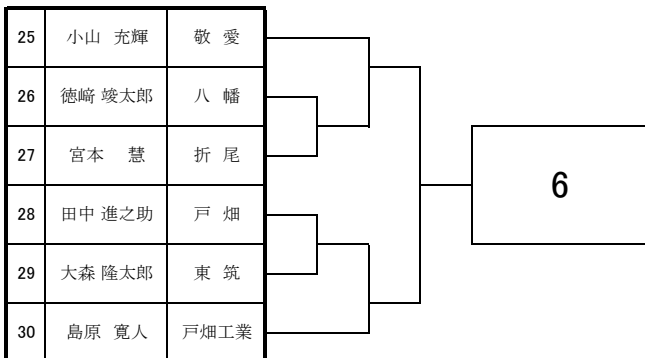

2021 福岡県高等学校テニス選手権大会北部・筑豊ブロック予選会

<男子団体戦>

4月17日・18日 於:三萩野庭球場

2021 福岡県高等学校テニス選手権大会 北部・筑豊ブロック予選会 <男子シングルス No. 1>

4月18日・24日・25日 於：三萩野庭球場・筑豊緑地公園テニスコート

2021 福岡県高等学校テニス選手権大会 北部・筑豊ブロック予選会 <男子シングルス No. 2>

4月18日・24日・25日