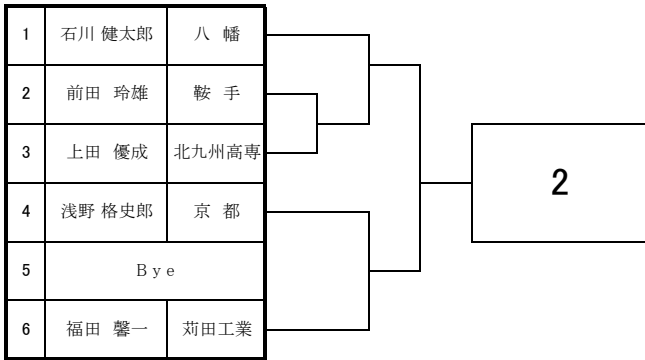

2021 福岡県高等学校テニス選手権大会北部・筑豊ブロック予選会

<男子団体戦>

4月17日・18日 於:三萩野庭球場

2021 福岡県高等学校テニス選手権大会 北部・筑豊ブロック予選会 <男子シングルス No. 1>

4月18日・24日・25日 於：三萩野庭球場・筑豊緑地公園テニスコート

2021 福岡県高等学校テニス選手権大会 北部・筑豊ブロック予選会 <男子シングルス No. 2>

4月18日・24日・25日