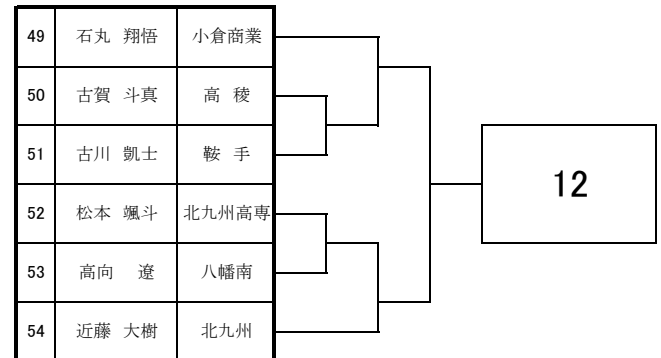

2021 福岡県高等学校テニス選手権大会北部・筑豊ブロック予選会

<男子団体戦>

4月17日・18日 於:三萩野庭球場

2021 福岡県高等学校テニス選手権大会 北部・筑豊ブロック予選会 <男子シングルス No. 1>

4月18日・24日・25日 於：三萩野庭球場・筑豊緑地公園テニスコート

2021 福岡県高等学校テニス選手権大会 北部・筑豊ブロック予選会 <男子シングルス No. 2>

4月18日・24日・25日