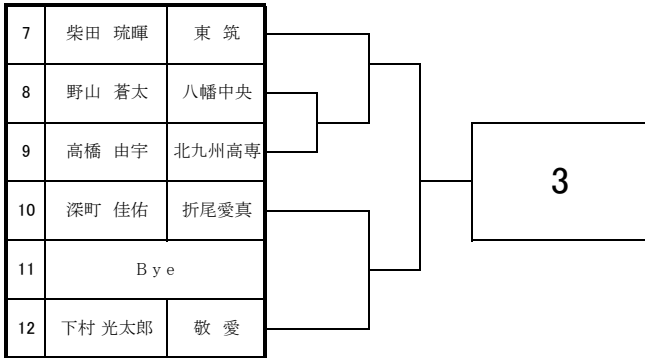

2021 福岡県高等学校テニス選手権大会北部・筑豊ブロック予選会

<男子団体戦>

4月17日・18日 於:三萩野庭球場

2021 福岡県高等学校テニス選手権大会 北部・筑豊ブロック予選会 <男子シングルス No. 1>

4月18日・24日・25日 於：三萩野庭球場・筑豊緑地公園テニスコート

2021 福岡県高等学校テニス選手権大会 北部・筑豊ブロック予選会 <男子シングルス No. 2>

4月18日・24日・25日