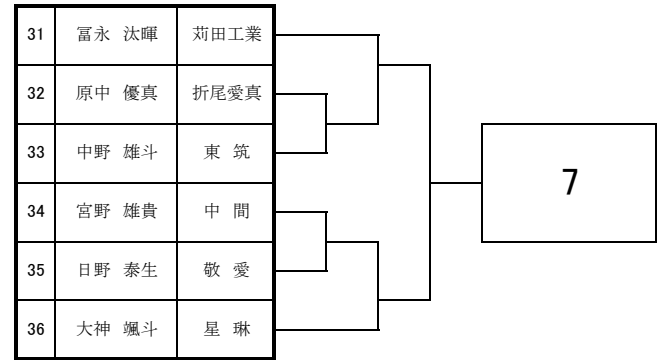

2021 福岡県高等学校テニス選手権大会北部・筑豊ブロック予選会

<男子団体戦>

4月17日・18日 於:三萩野庭球場

2021 福岡県高等学校テニス選手権大会 北部・筑豊ブロック予選会 <男子シングルス No. 1>

4月18日・24日・25日 於：三萩野庭球場・筑豊緑地公園テニスコート

2021 福岡県高等学校テニス選手権大会 北部・筑豊ブロック予選会 <男子シングルス No. 2>

4月18日・24日・25日