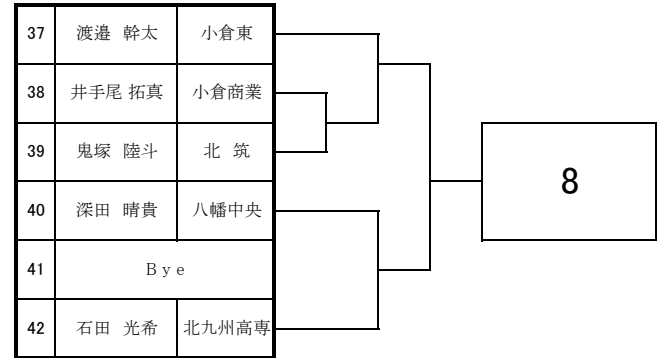

2021 福岡県高等学校テニス選手権大会北部・筑豊ブロック予選会

<男子団体戦>

4月17日・18日 於:三萩野庭球場

2021 福岡県高等学校テニス選手権大会 北部・筑豊ブロック予選会 <男子シングルス No. 1>

4月18日・24日・25日 於：三萩野庭球場・筑豊緑地公園テニスコート

2021 福岡県高等学校テニス選手権大会 北部・筑豊ブロック予選会 <男子シングルス No. 2>

4月18日・24日・25日